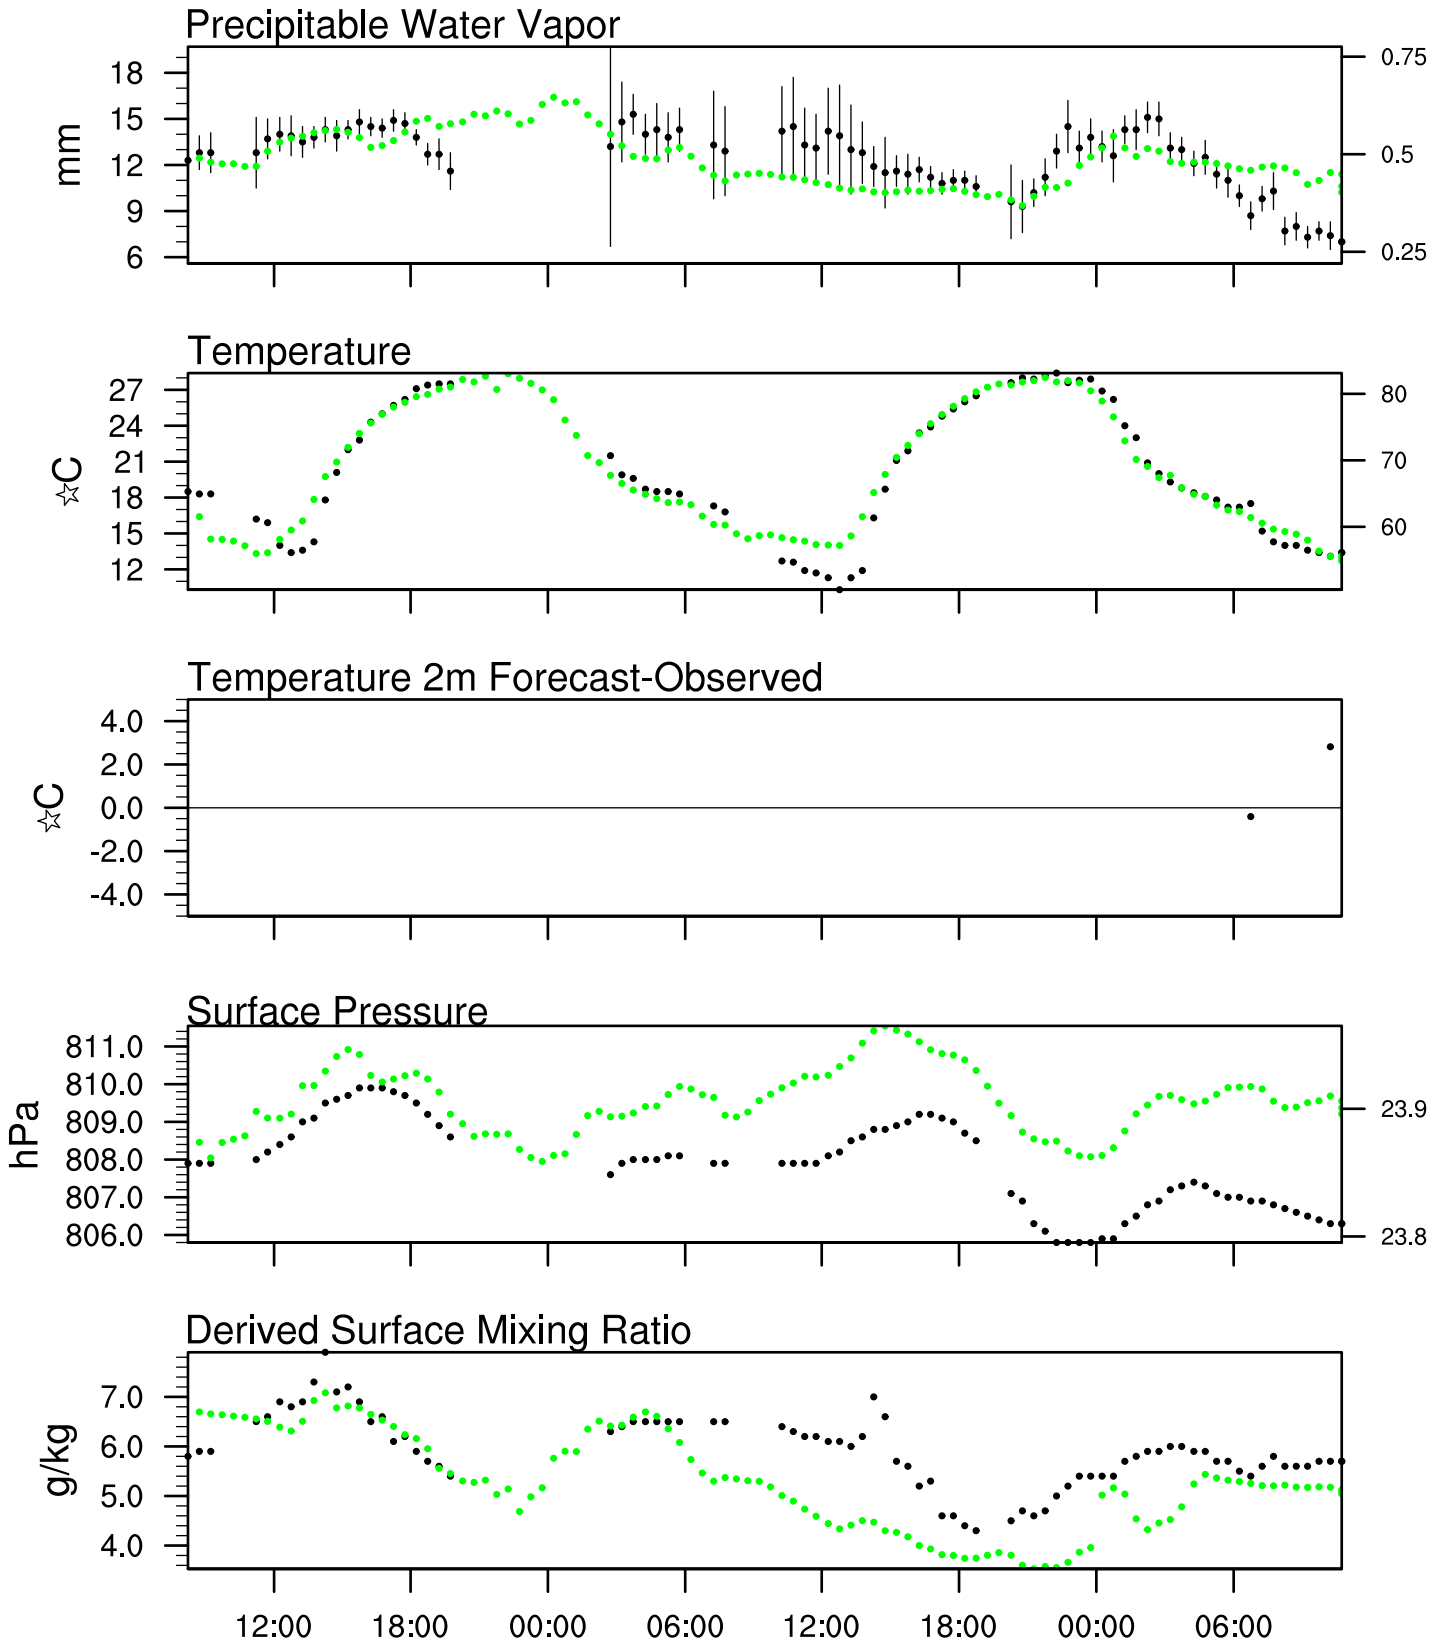

# Show Low, AZ 14Sep 2021 8Z

Plcl=678 Tlcl[C]=2 Shox=0 Pwat[cm]=1 Cape[J]= 0