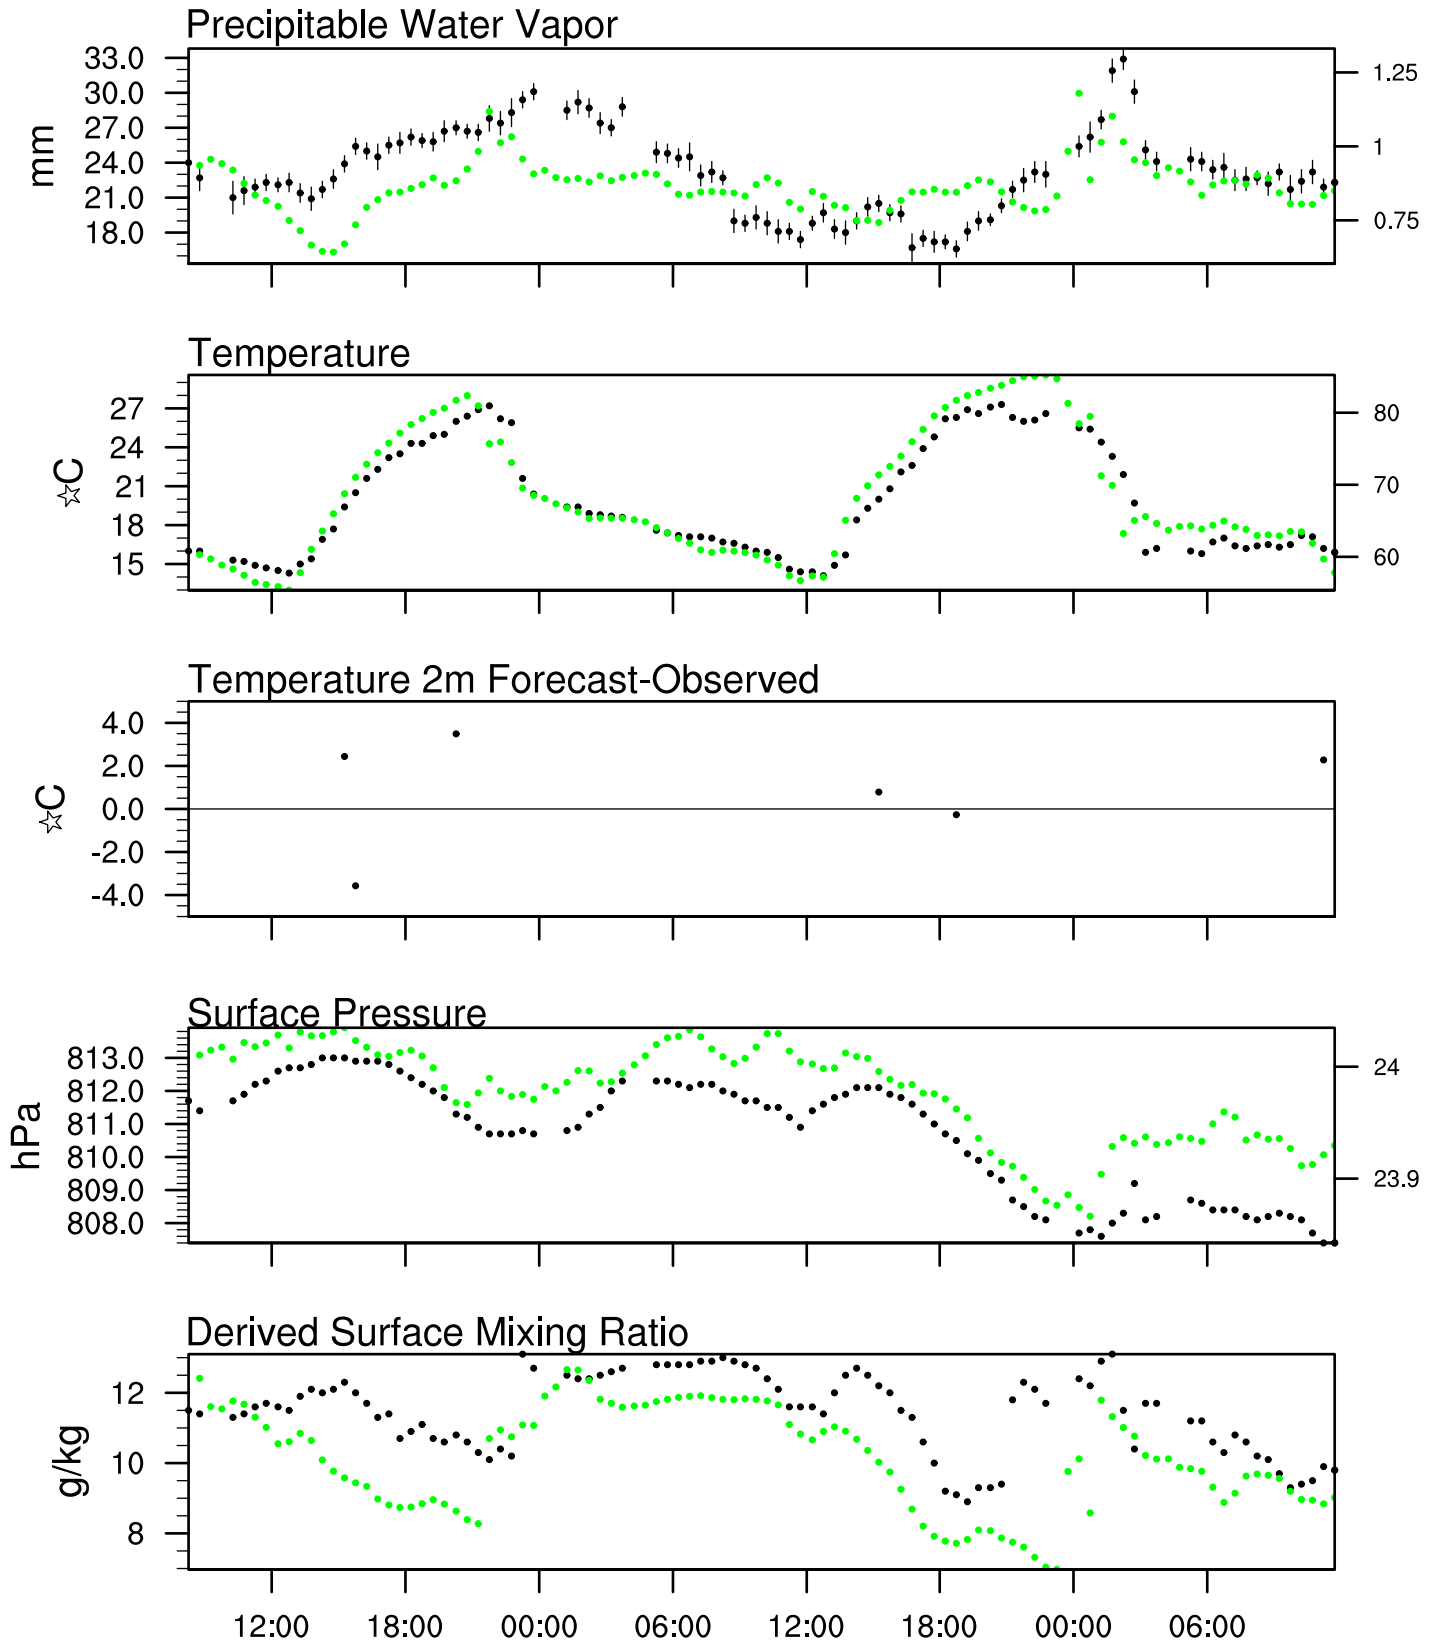

Show Low, AZ

14 Aug 2021 8:45 UTC - 16 Aug 2021 12:15 UTC

Show Low, AZ 14Aug 2021 8Z

Plcl=779 Tlcl[C]=12 Shox=0 Pwat[cm]=2 Cape[J]= 133

Show Low, AZ 14Aug 2021 14Z

Plcl=722 Tlcl[C]=9 Shox=0 Pwat[cm]=2 Cape[J]= 28

Show Low, AZ 14Aug 2021 20Z

Plcl=620 Tlcl[C]=4 Shox=0 Pwat[cm]=2 Cape[J]= 634

Show Low, AZ 15Aug 2021 2Z

Plcl=750 Tlcl[C]=12 Shox=0 Pwat[cm]=2 Cape[J]= 328

Show Low, AZ 15Aug 2021 8Z

Plcl=777 Tlcl[C]=12 Shox=0 Pwat[cm]=2 Cape[J]= 211

Show Low, AZ 15Aug 2021 14Z

Plcl=709 Tlcl[C]=9 Shox=0 Pwat[cm]=2 Cape[J]= 364

Show Low, AZ 15Aug 2021 20Z

Plcl=605 Tlcl[C]=3 Shox=0 Pwat[cm]=2 Cape[J]= 805

Show Low, AZ 16Aug 2021 2Z

Ptcl=736 Tlcl[C]=10 Shox=0 Pwat[cm]=2 Cape[J]= 182

Show Low, AZ 16Aug 2021 8Z

Plcl=727 Tlcl[C]=8 Shox=0 Pwat[cm]=2 Cape[J]= 107