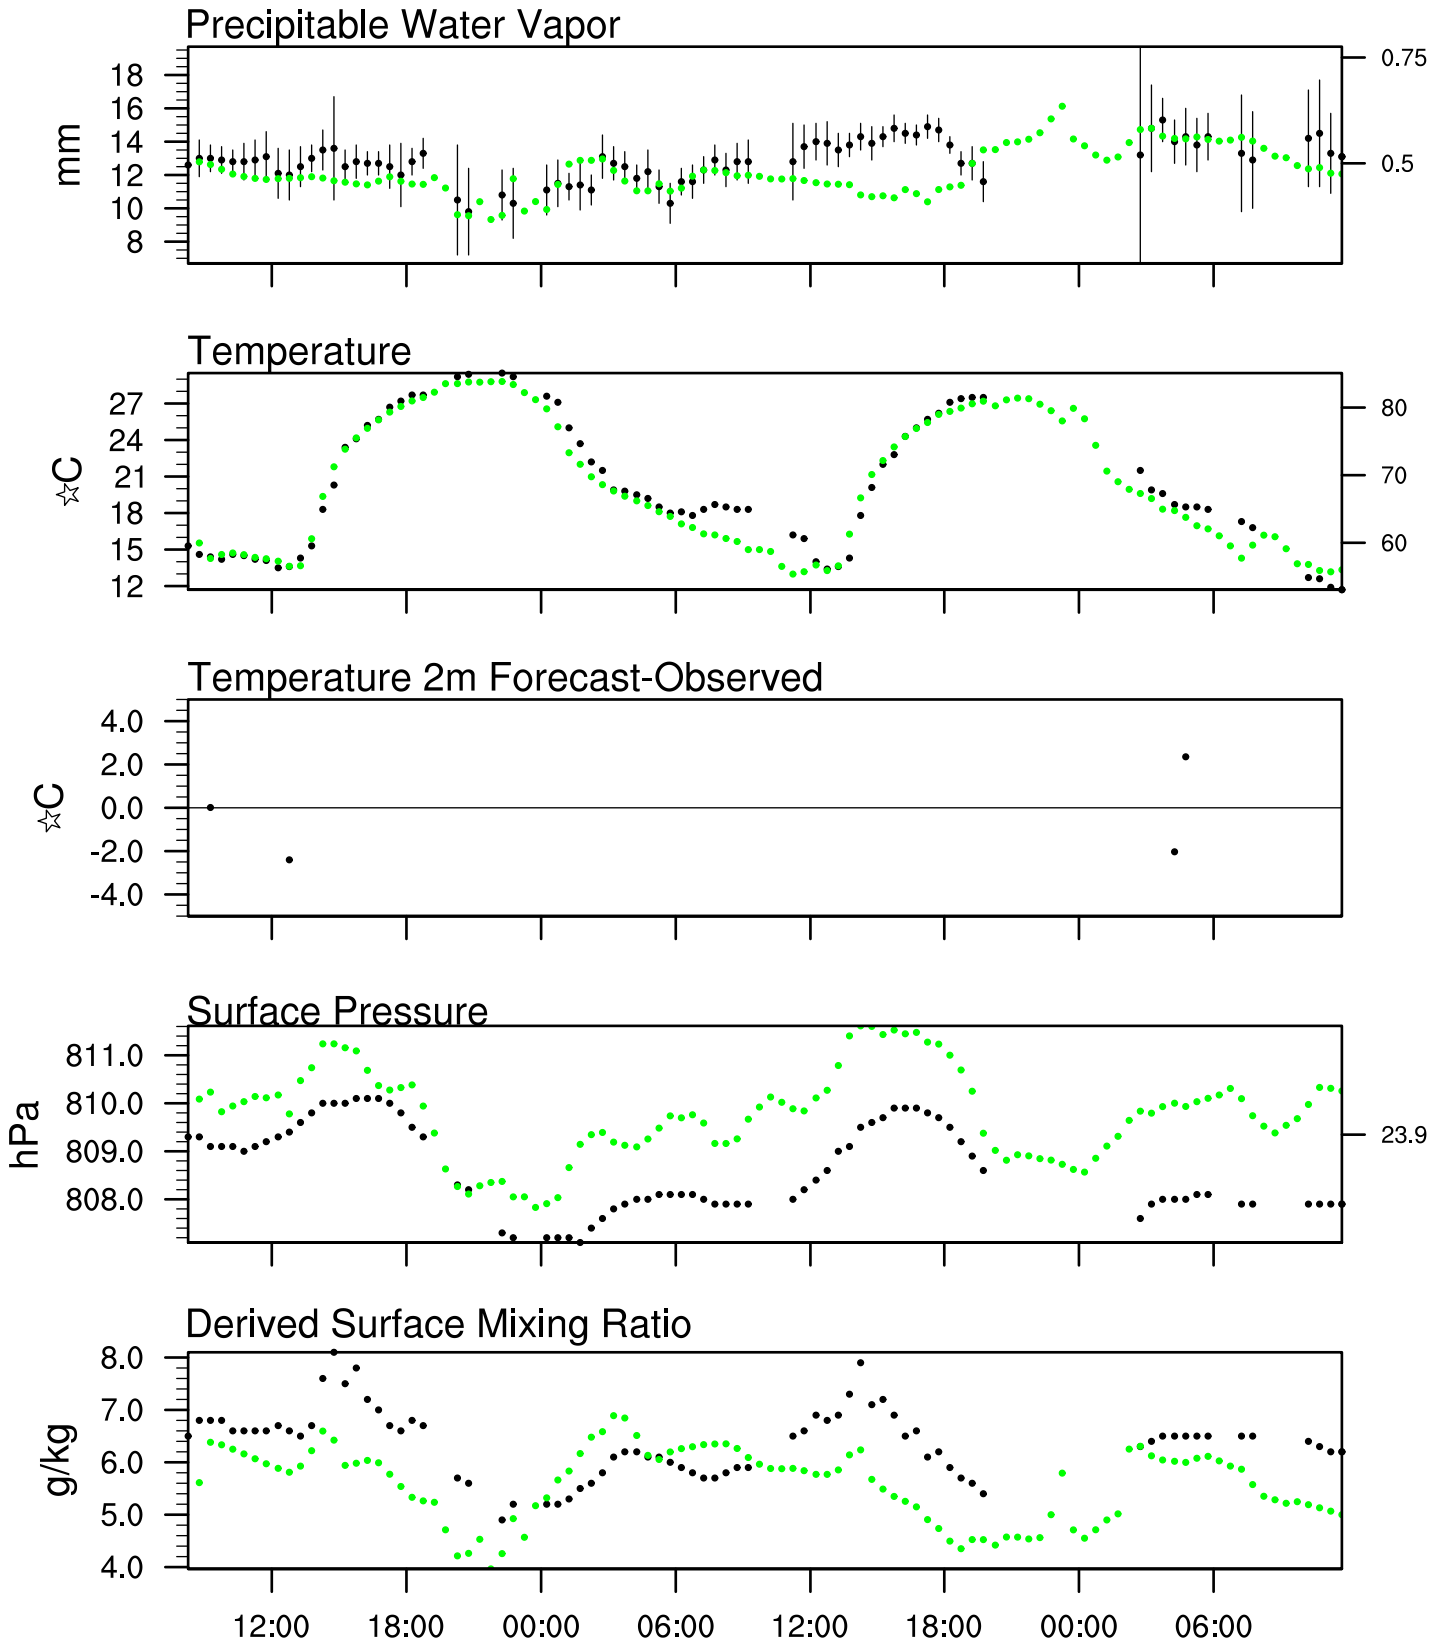

Show Low, AZ

13 Sep 2021 8:45 UTC - 15 Sep 2021 12:15 UTC

Show Low, AZ 13Sep 2021 8Z

Plcl=681 Tlcl[C]=1 Shox=0 Pwat[cm]=1 Cape[J]=0

Show Low, AZ 13Sep 2021 14Z

Plcl=632 Tlcl[C]=1 Shox=0 Pwat[cm]=1 Cape[J]= 0

Show Low, AZ 13Sep 2021 20Z

Plcl=537 Tlcl[C]=-6 Shox=0 Pwat[cm]=1 Cape[J]= 62

Show Low, AZ 14Sep 2021 2Z

Plcl=636 Tlcl[C]=1 Shox=0 Pwat[cm]=1 Cape[J]= 0

Show Low, AZ 14Sep 2021 8Z

Plcl=666 Tlcl[C]=1 Shox=0 Pwat[cm]=1 Cape[J]= 0

Show Low, AZ 14Sep 2021 14Z

Plcl=623 Tlcl[C]=0 Shox=0 Pwat[cm]=1 Cape[J]= 0

Show Low, AZ 14Sep 2021 20Z

Plcl=552 Tlcl[C]=-5 Shox=0 Pwat[cm]=1 Cape[J]= 131

Show Low, AZ 15Sep 2021 2Z

Plcl=639 Tlcl[C]=0 Shox=0 Pwat[cm]=1 Cape[J]= 0

Show Low, AZ 15Sep 2021 8Z

Plcl=630 Tlcl[C]=-1 Shox=0 Pwat[cm]=1 Cape[J]= 0