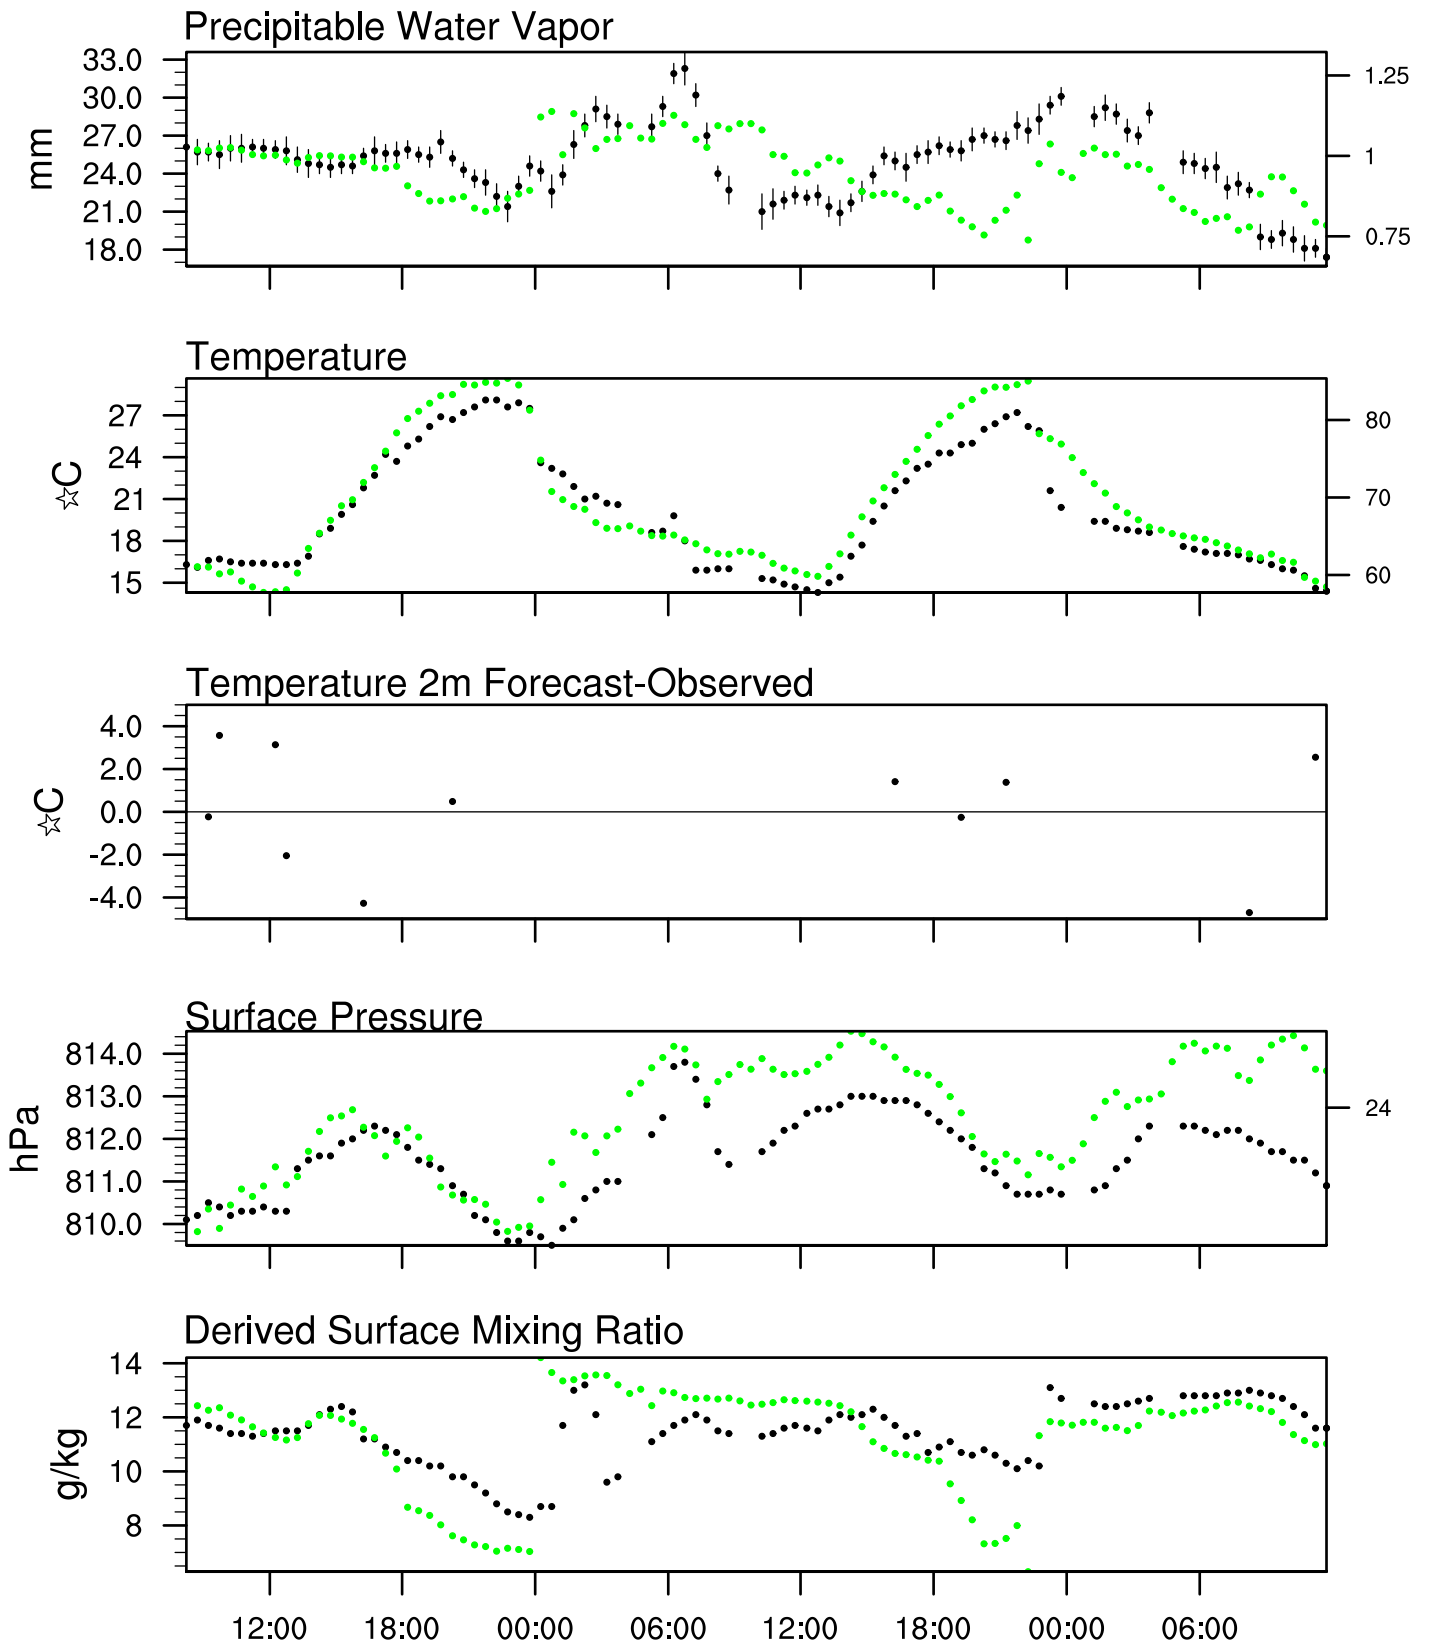

Show Low, AZ

13 Aug 2021 8:45 UTC - 15 Aug 2021 12:15 UTC

Show Low, AZ 13Aug 2021 8Z

Ptcl=783 Tlcl[C]=13 Shox=0 Pwat[cm]=3 Cape[J]= 348

Show Low, AZ 13Aug 2021 14Z

Ptcl=749 Tlcl[C]=12 Shox=0 Pwat[cm]=3 Cape[J]= 625

Show Low, AZ 13Aug 2021 20Z

Plcl=596 Tlcl[C]=2 Shox=0 Pwat[cm]=2 Cape[J]= 499

Show Low, AZ 14Aug 2021 2Z

Plcl=765 Tlcl[C]=14 Shox=0 Pwat[cm]=3 Cape[J]= 1078

Show Low, AZ 14Aug 2021 8Z

Ptcl=779 Tlcl[C]=14 Shox=0 Pwat[cm]=3 Cape[J]= 504

Show Low, AZ 14Aug 2021 14Z

Ptcl=742 Tlcl[C]=11 Shox=0 Pwat[cm]=2 Cape[J]= 869

Show Low, AZ 14Aug 2021 20Z

Plcl=596 Tlcl[C]=2 Shox=0 Pwat[cm]=2 Cape[J]= 350

Show Low, AZ 15Aug 2021 2Z

Plcl=731 Tlcl[C]=11 Shox=0 Pwat[cm]=2 Cape[J]= 691