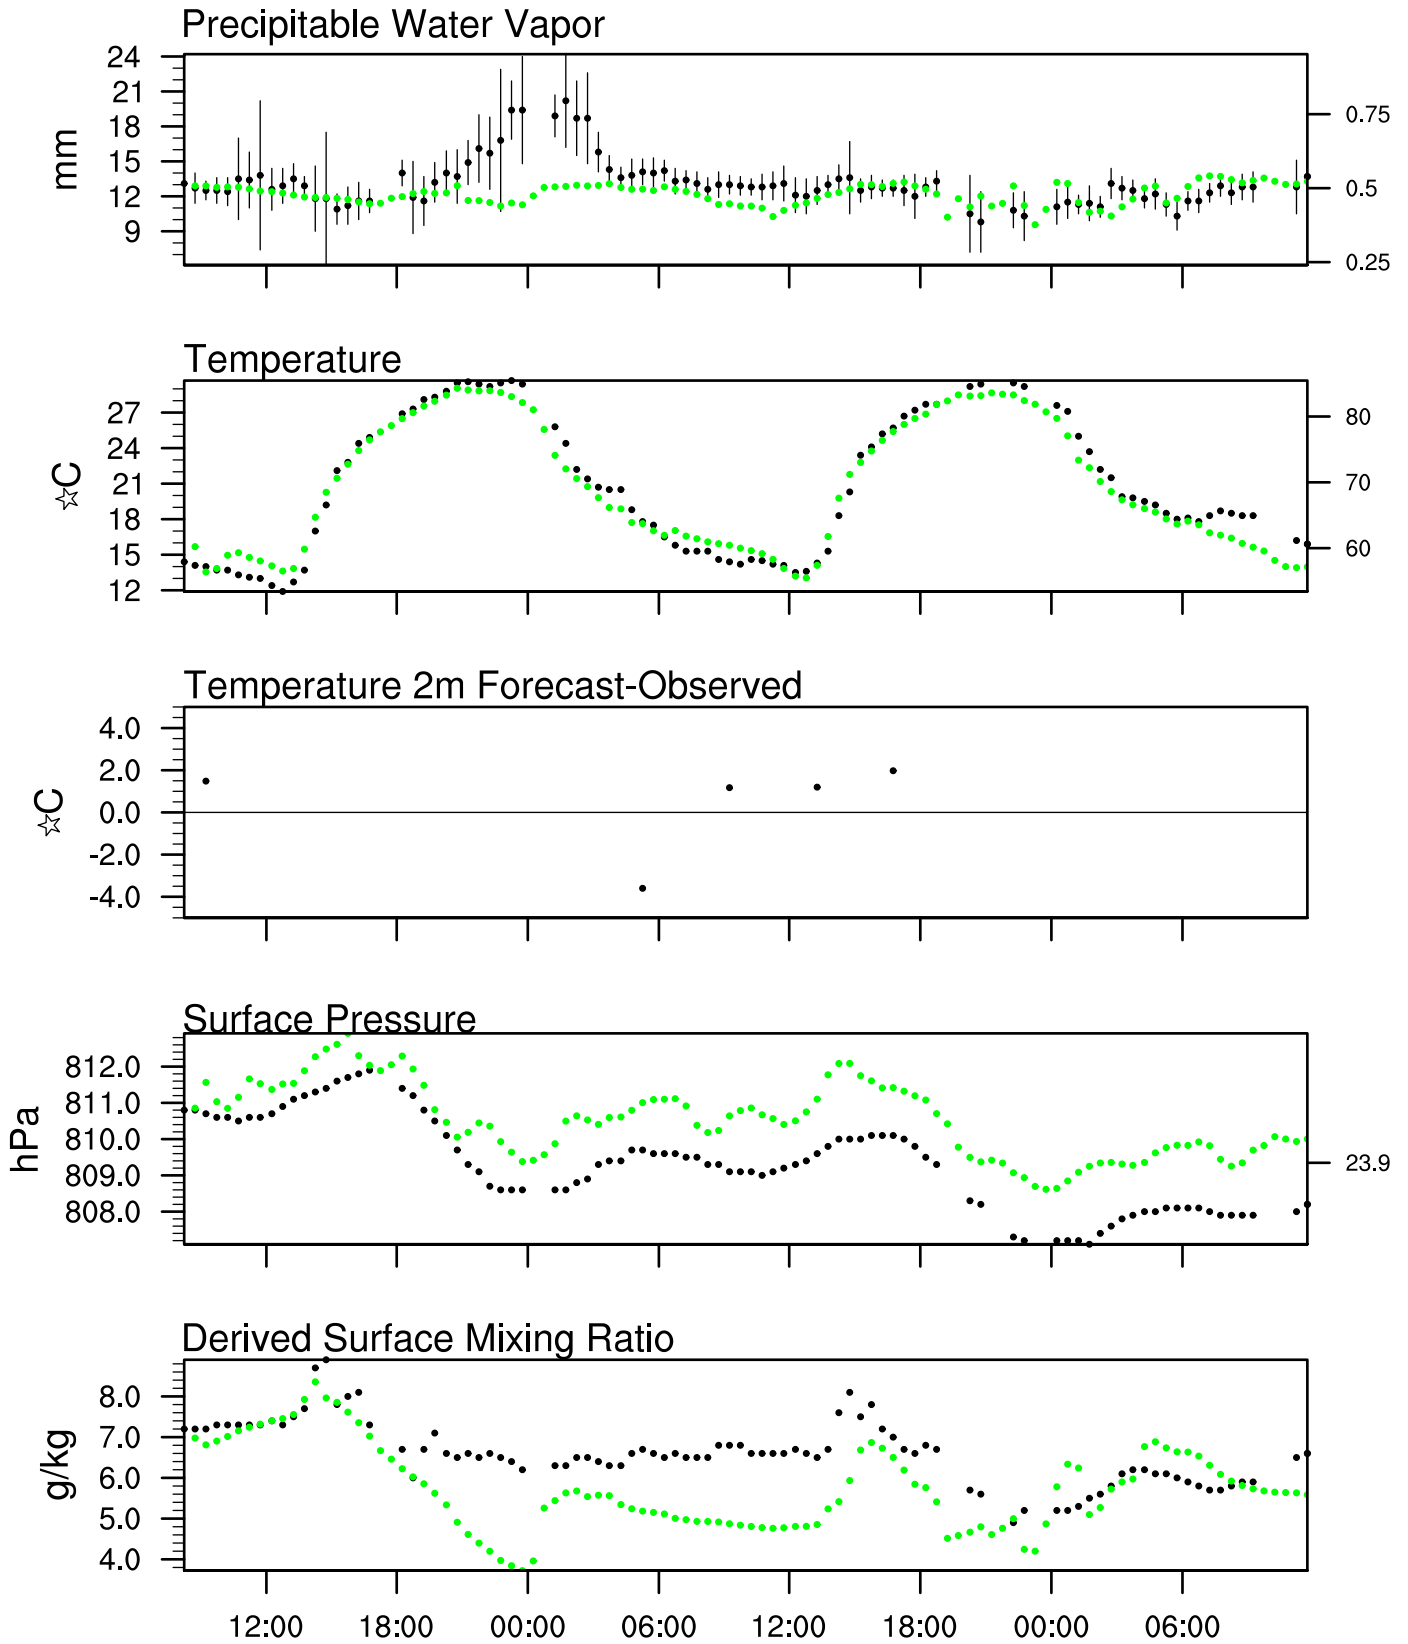

Show Low, AZ

12 Sep 2021 8:45 UTC - 14 Sep 2021 12:15 UTC

Show Low, AZ 12Sep 2021 8Z

Plcl=691 Tlcl[C]=3 Shox=0 Pwat[cm]=1 Cape[J]= 0

Show Low, AZ 12Sep 2021 14Z

Plcl=676 Tlcl[C]=5 Shox=0 Pwat[cm]=1 Cape[J]= 9

Show Low, AZ 12Sep 2021 20Z

Plcl=550 Tlcl[C]=-4 Shox=0 Pwat[cm]=1 Cape[J]= 55

Show Low, AZ 13Sep 2021 2Z

Plcl=609 Tlcl[C]=-1 Shox=0 Pwat[cm]=1 Cape[J]= 0

Show Low, AZ 13Sep 2021 8Z

Plcl=638 Tlcl[C]=-2 Shox=0 Pwat[cm]=1 Cape[J]= 0

Show Low, AZ 13Sep 2021 14Z

Plcl=624 Tlcl[C]=0 Shox=0 Pwat[cm]=1 Cape[J]= 0

Show Low, AZ 13Sep 2021 20Z

Plcl=552 Tlcl[C]=-4 Shox=0 Pwat[cm]=1 Cape[J]= 80

Show Low, AZ 14Sep 2021 2Z

Plcl=618 Tlcl[C]=0 Shox=0 Pwat[cm]=1 Cape[J]= 0