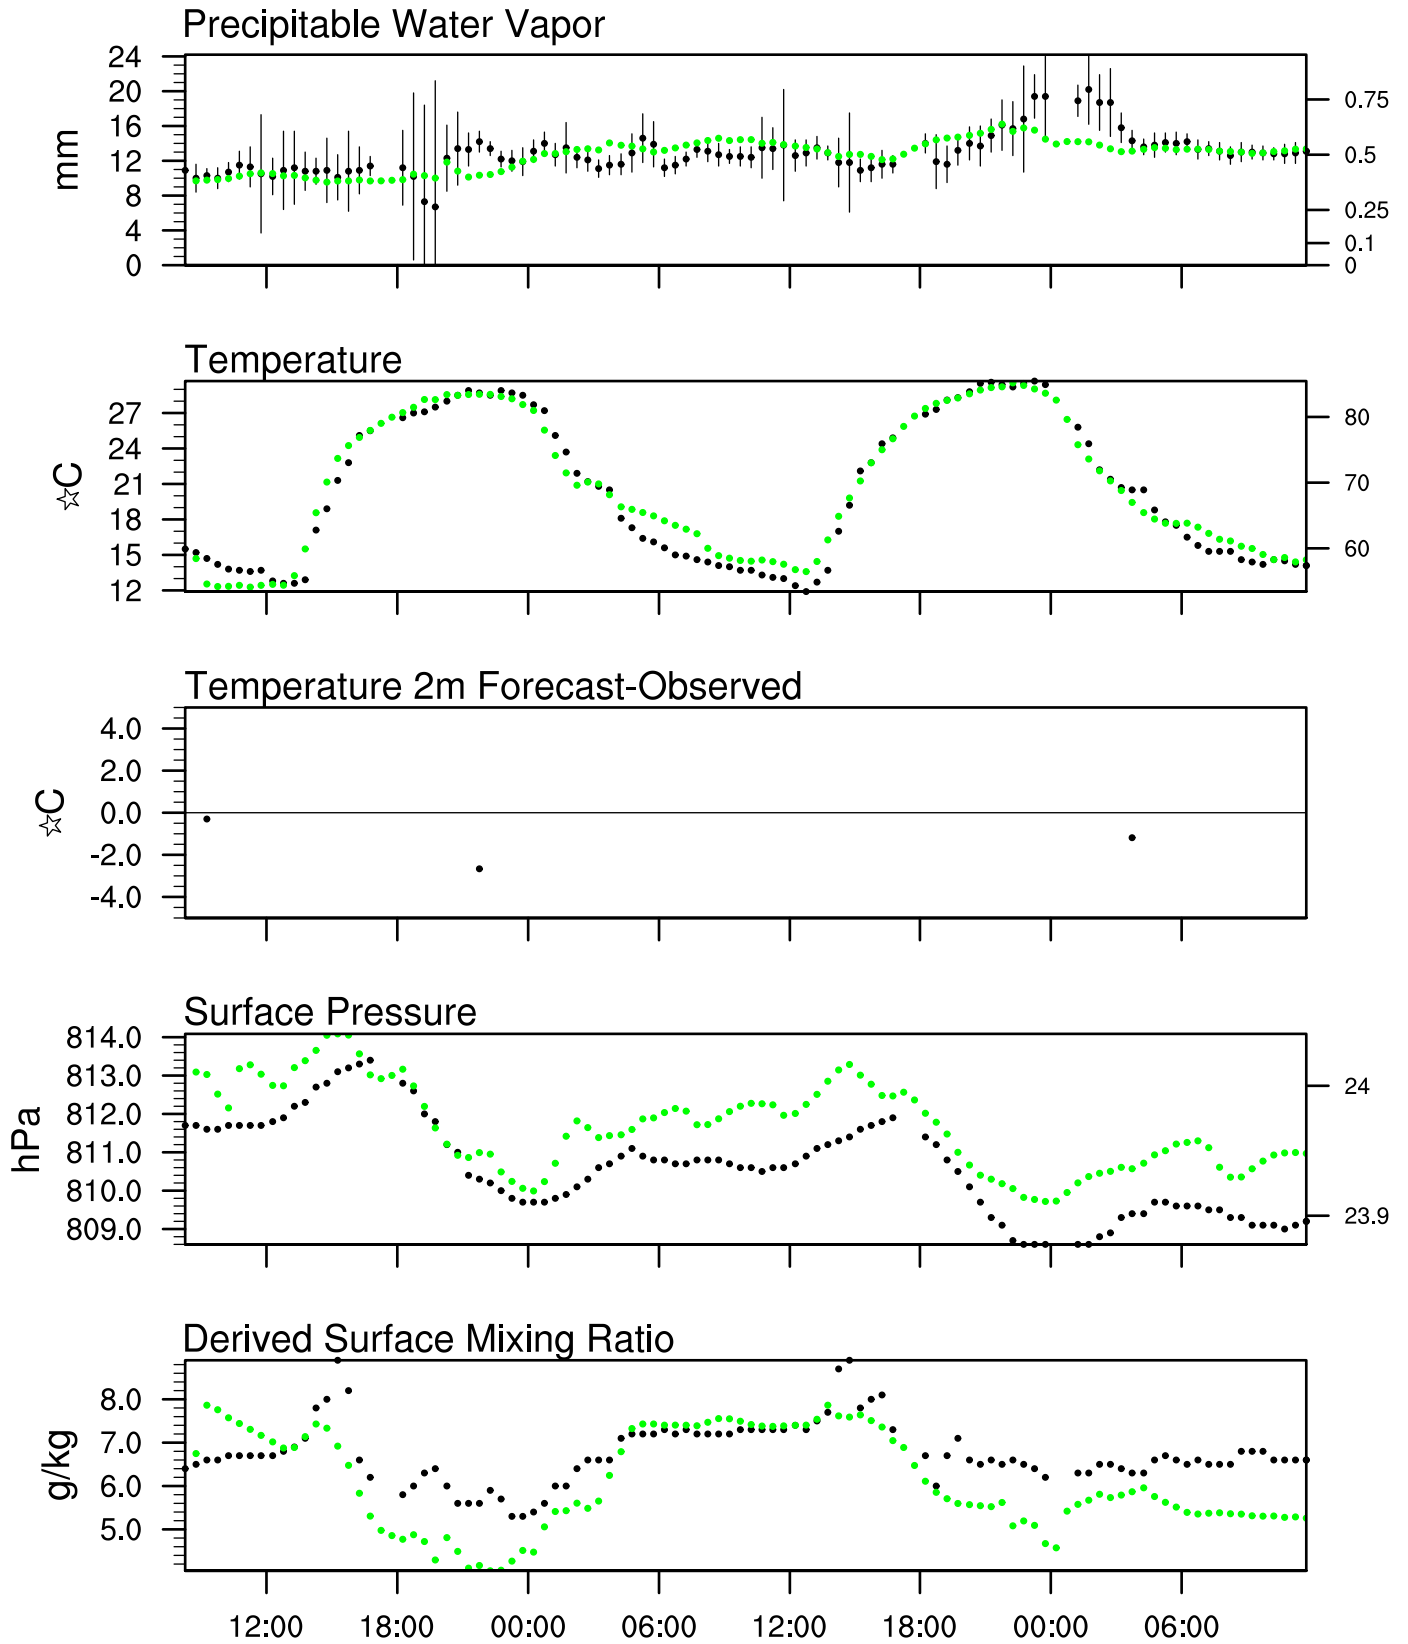

Show Low, AZ

11 Sep 2021 8:45 UTC - 13 Sep 2021 12:15 UTC

Show Low, AZ 11Sep 2021 8Z

Plcl=725 Tlcl[C]=5 Shox=0 Pwat[cm]=1 Cape[J]= 0

Show Low, AZ 11Sep 2021 14Z

Plcl=657 Tlcl[C]=3 Shox=0 Pwat[cm]=1 Cape[J]= 0

Show Low, AZ 11Sep 2021 20Z

Plcl=546 Tlcl[C]=-5 Shox=0 Pwat[cm]=1 Cape[J]= 95

Show Low, AZ 12Sep 2021 2Z

Plcl=601 Tlcl[C]=-2 Shox=0 Pwat[cm]=1 Cape[J]= 0

Show Low, AZ 12Sep 2021 8Z

Plcl=701 Tlcl[C]=4 Shox=0 Pwat[cm]=1 Cape[J]= 0

Show Low, AZ 12Sep 2021 14Z

Plcl=674 Tlcl[C]=4 Shox=0 Pwat[cm]=1 Cape[J]= 0

Show Low, AZ 12Sep 2021 20Z

Plcl=564 Tlcl[C]=-2 Shox=0 Pwat[cm]=2 Cape[J]= 399

Show Low, AZ 13Sep 2021 2Z

Plcl=610 Tlcl[C]=-1 Shox=0 Pwat[cm]=1 Cape[J]= 0

Show Low, AZ 13Sep 2021 8Z

Plcl=650 Tlcl[C]=-1 Shox=0 Pwat[cm]=1 Cape[J]= 0