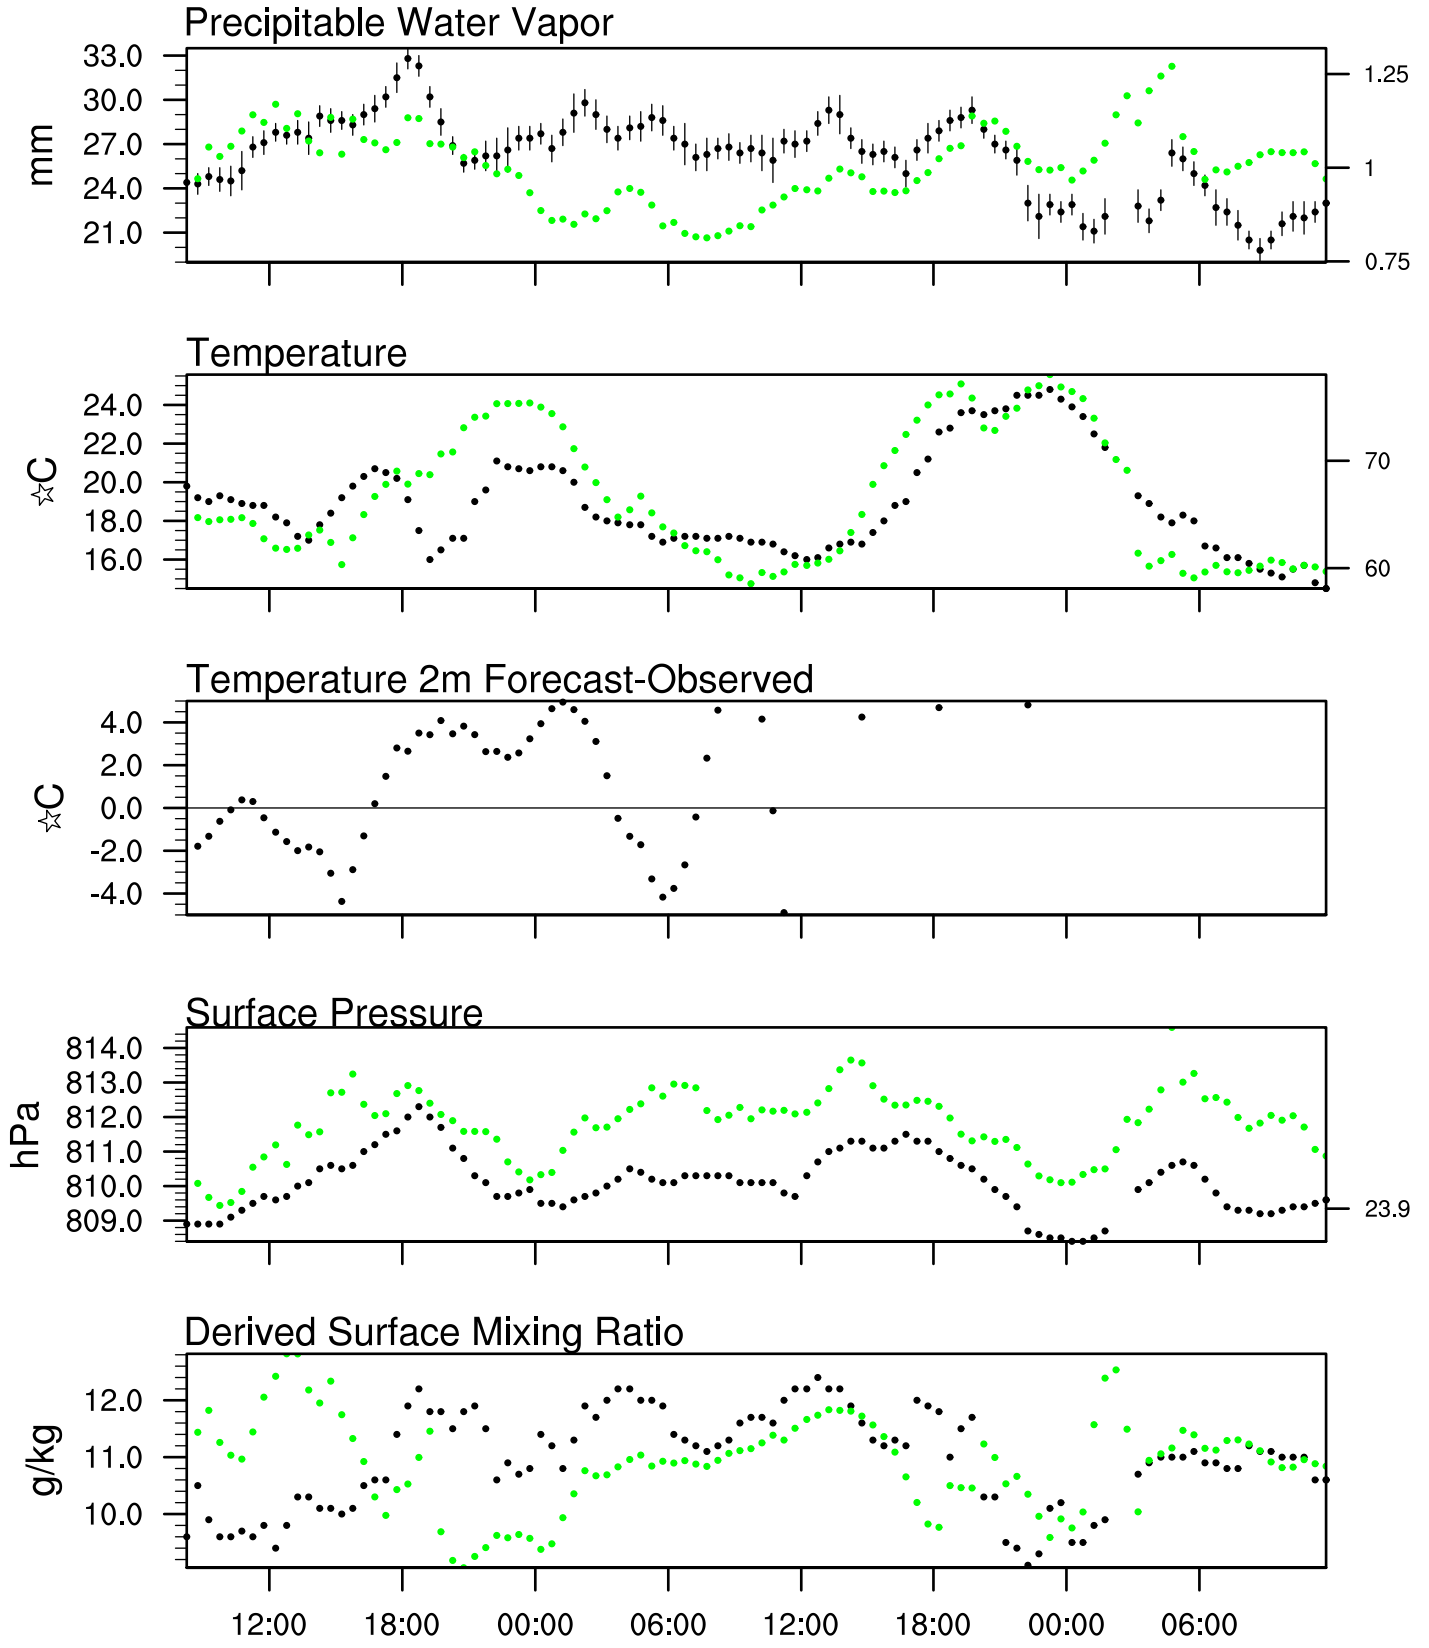

Show Low, AZ

10 Aug 2021 8:45 UTC - 12 Aug 2021 12:15 UTC

Show Low, AZ 10Aug 2021 8Z

Plcl=761 Tlcl[C]=13 Shox=0 Pwat[cm]=2 Cape[J]= 794

Show Low, AZ 10Aug 2021 14Z

Plcl=777 Tlcl[C]=13 Shox=0 Pwat[cm]=3 Cape[J]= 481

Show Low, AZ 10Aug 2021 20Z

Plcl=671 Tlcl[C]=6 Shox=0 Pwat[cm]=3 Cape[J]= 292

Show Low, AZ 11 Aug 2021 2Z

Plcl=709 Tlcl[C]=9 Shox=0 Pwat[cm]=2 Cape[J]= 364

Show Low, AZ 11Aug 2021 8Z

Ptcl=768 Tlcl[C]=11 Shox=0 Pwat[cm]=2 Cape[J]= 193

Show Low, AZ 11Aug 2021 14Z

Plcl=756 Tlcl[C]=12 Shox=0 Pwat[cm]=2 Cape[J]= 597

Show Low, AZ 11Aug 2021 20Z

Plcl=703 Tlcl[C]=10 Shox=0 Pwat[cm]=3 Cape[J]= 925

Show Low, AZ 12Aug 2021 2Z

Ptcl=724 Tlcl[C]=11 Shox=0 Pwat[cm]=3 Cape[J]= 552

Show Low, AZ 12Aug 2021 8Z

Plcl=767 Tlcl[C]=11 Shox=0 Pwat[cm]=3 Cape[J]= 97