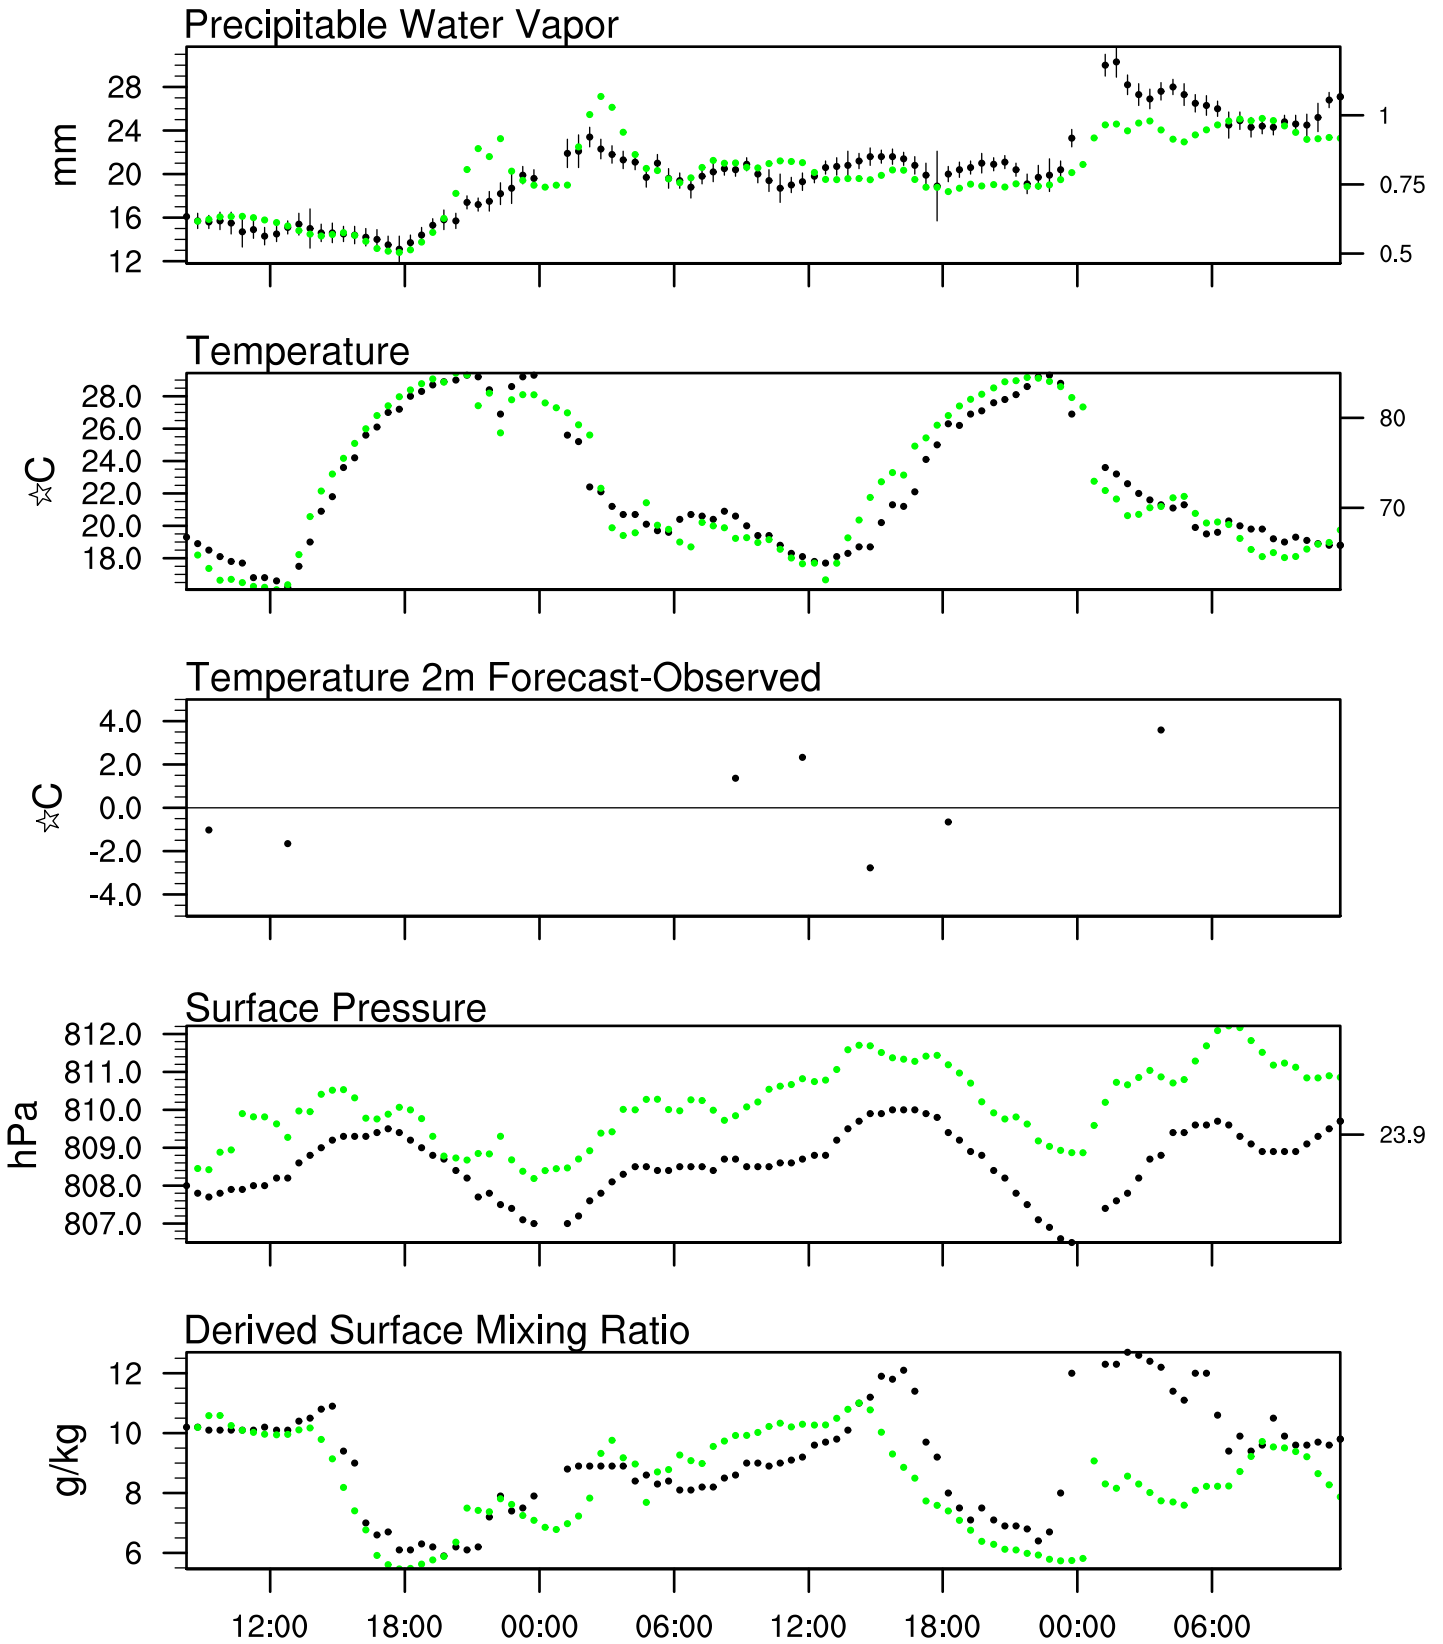

# Show Low, AZ 8Aug 2021 8Z

Plcl=738 Tlcl[C]=11 Shox=0 Pwat[cm]=2 Cape[J]= 593

# Show Low, AZ 8Aug 2021 14Z

Plcl=667 Tlcl[C]=6 Shox=0 Pwat[cm]=1 Cape[J]= 360