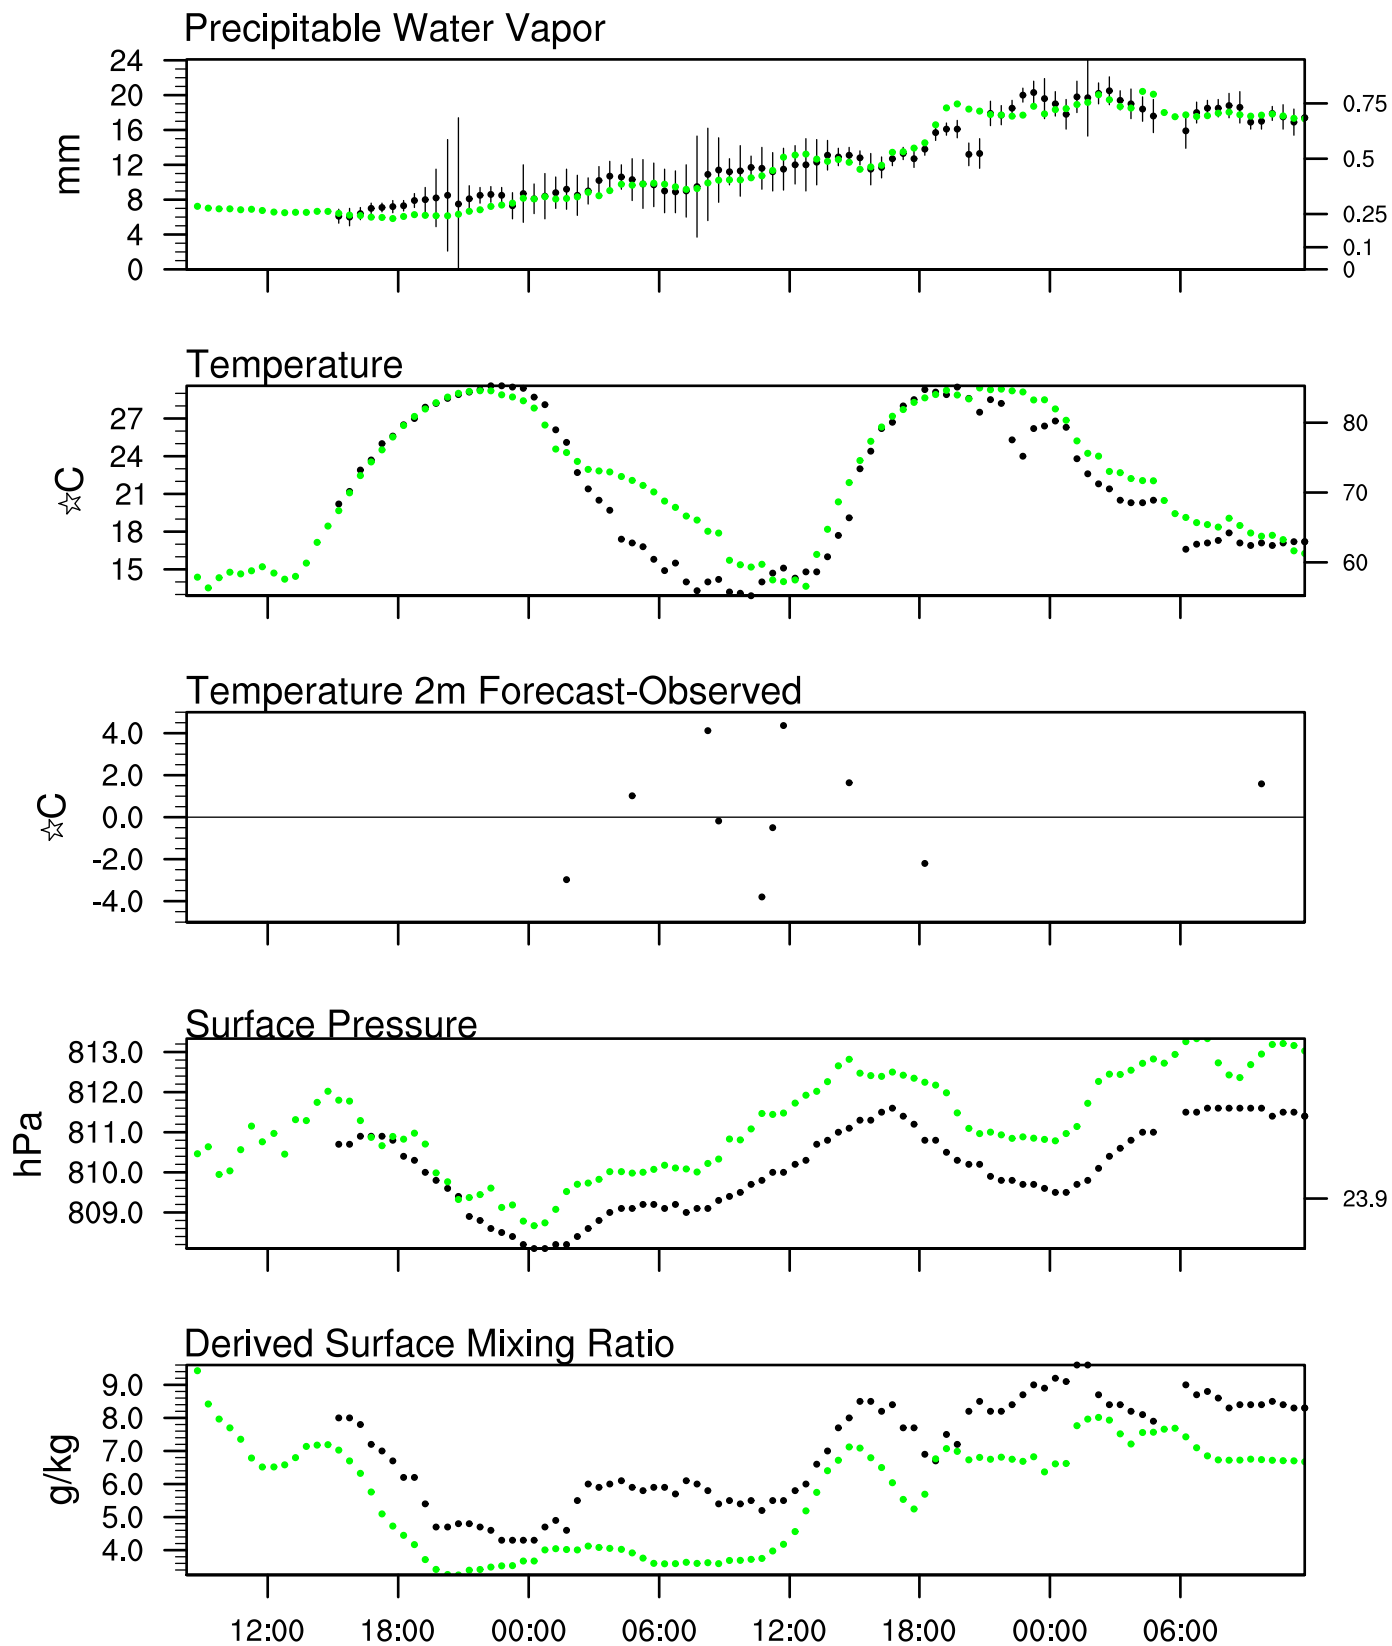

# Show Low, AZ 7Sep 2021 8Z

Plcl=742 Tlcl[C]=7 Shox=0 Pwat[cm]=1 Cape[J]= 0

# Show Low, AZ 7Sep 2021 20Z

Plcl=510 Tlcl[C]=-10 Shox=0 Pwat[cm]=1 Cape[J]= 60