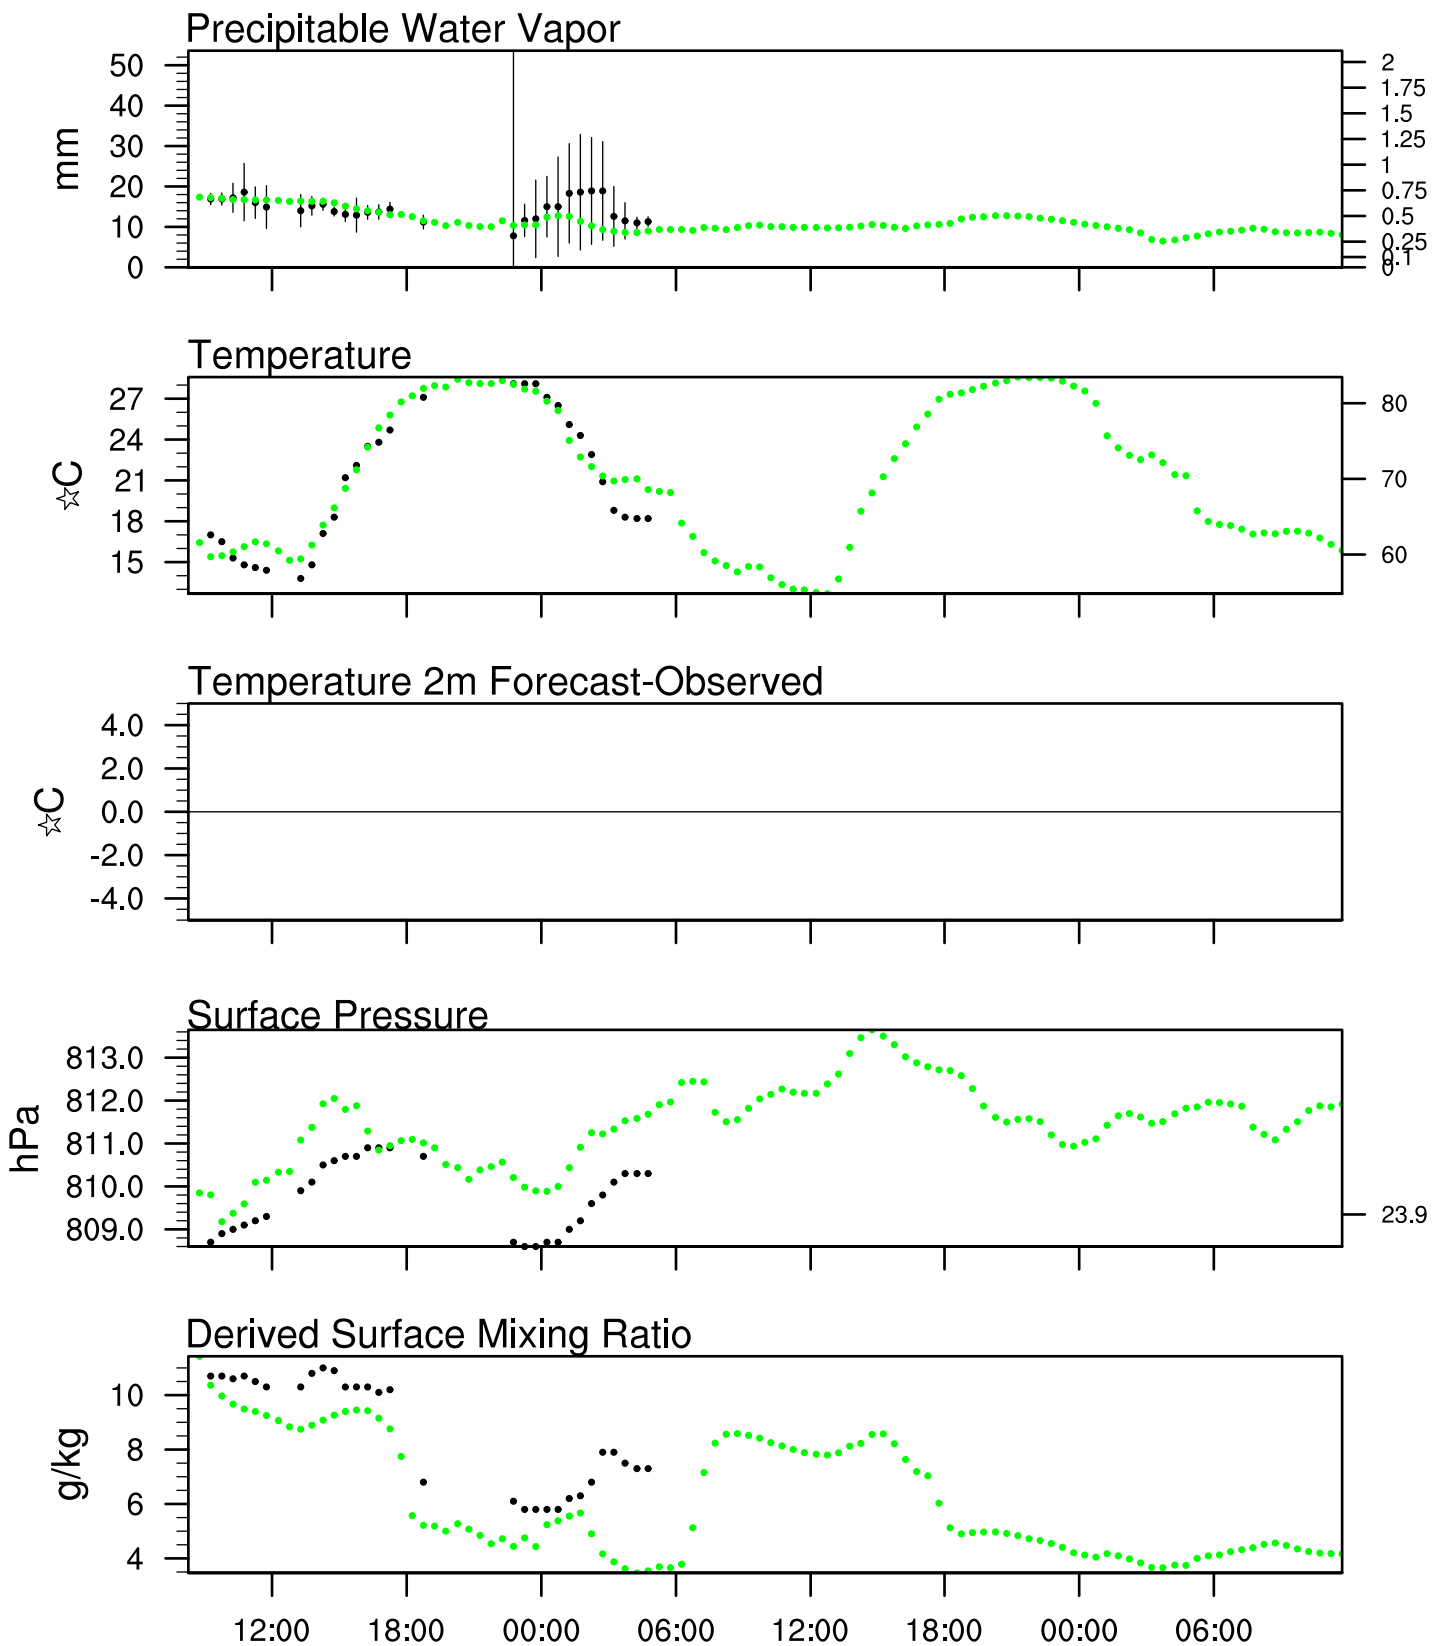

Show Low, AZ

5 Sep 2021 8:45 UTC - 7 Sep 2021 12:15 UTC

Show Low, AZ 5Sep 2021 8Z

Ptcl=752 Tlcl[C]=10 Shox=0 Pwat[cm]=2 Cape[J]= 3

Show Low, AZ 5Sep 2021 14Z

Plcl=709 Tlcl[C]=7 Shox=0 Pwat[cm]=2 Cape[J]= 3

Show Low, AZ 5Sep 2021 20Z

Plcl=558 Tlcl[C]=-3 Shox=0 Pwat[cm]=1 Cape[J]= 6

Show Low, AZ 6Sep 2021 2Z

Plcl=574 Tlcl[C]=-6 Shox=0 Pwat[cm]=1 Cape[J]= 0

Show Low, AZ 6Sep 2021 8Z

Plcl=737 Tlcl[C]=7 Shox=0 Pwat[cm]=1 Cape[J]= 0

Show Low, AZ 6Sep 2021 14Z

Plcl=689 Tlcl[C]=6 Shox=0 Pwat[cm]=1 Cape[J]= 71

Show Low, AZ 6Sep 2021 20Z

Plcl=555 Tlcl[C]=-4 Shox=0 Pwat[cm]=1 Cape[J]= 0

Show Low, AZ 7Sep 2021 2Z

Plcl=557 Tlcl[C]=-7 Shox=0 Pwat[cm]=1 Cape[J]= 0

Show Low, AZ 7Sep 2021 8Z

Plcl=617 Tlcl[C]=-3 Shox=0 Pwat[cm]=1 Cape[J]= 0