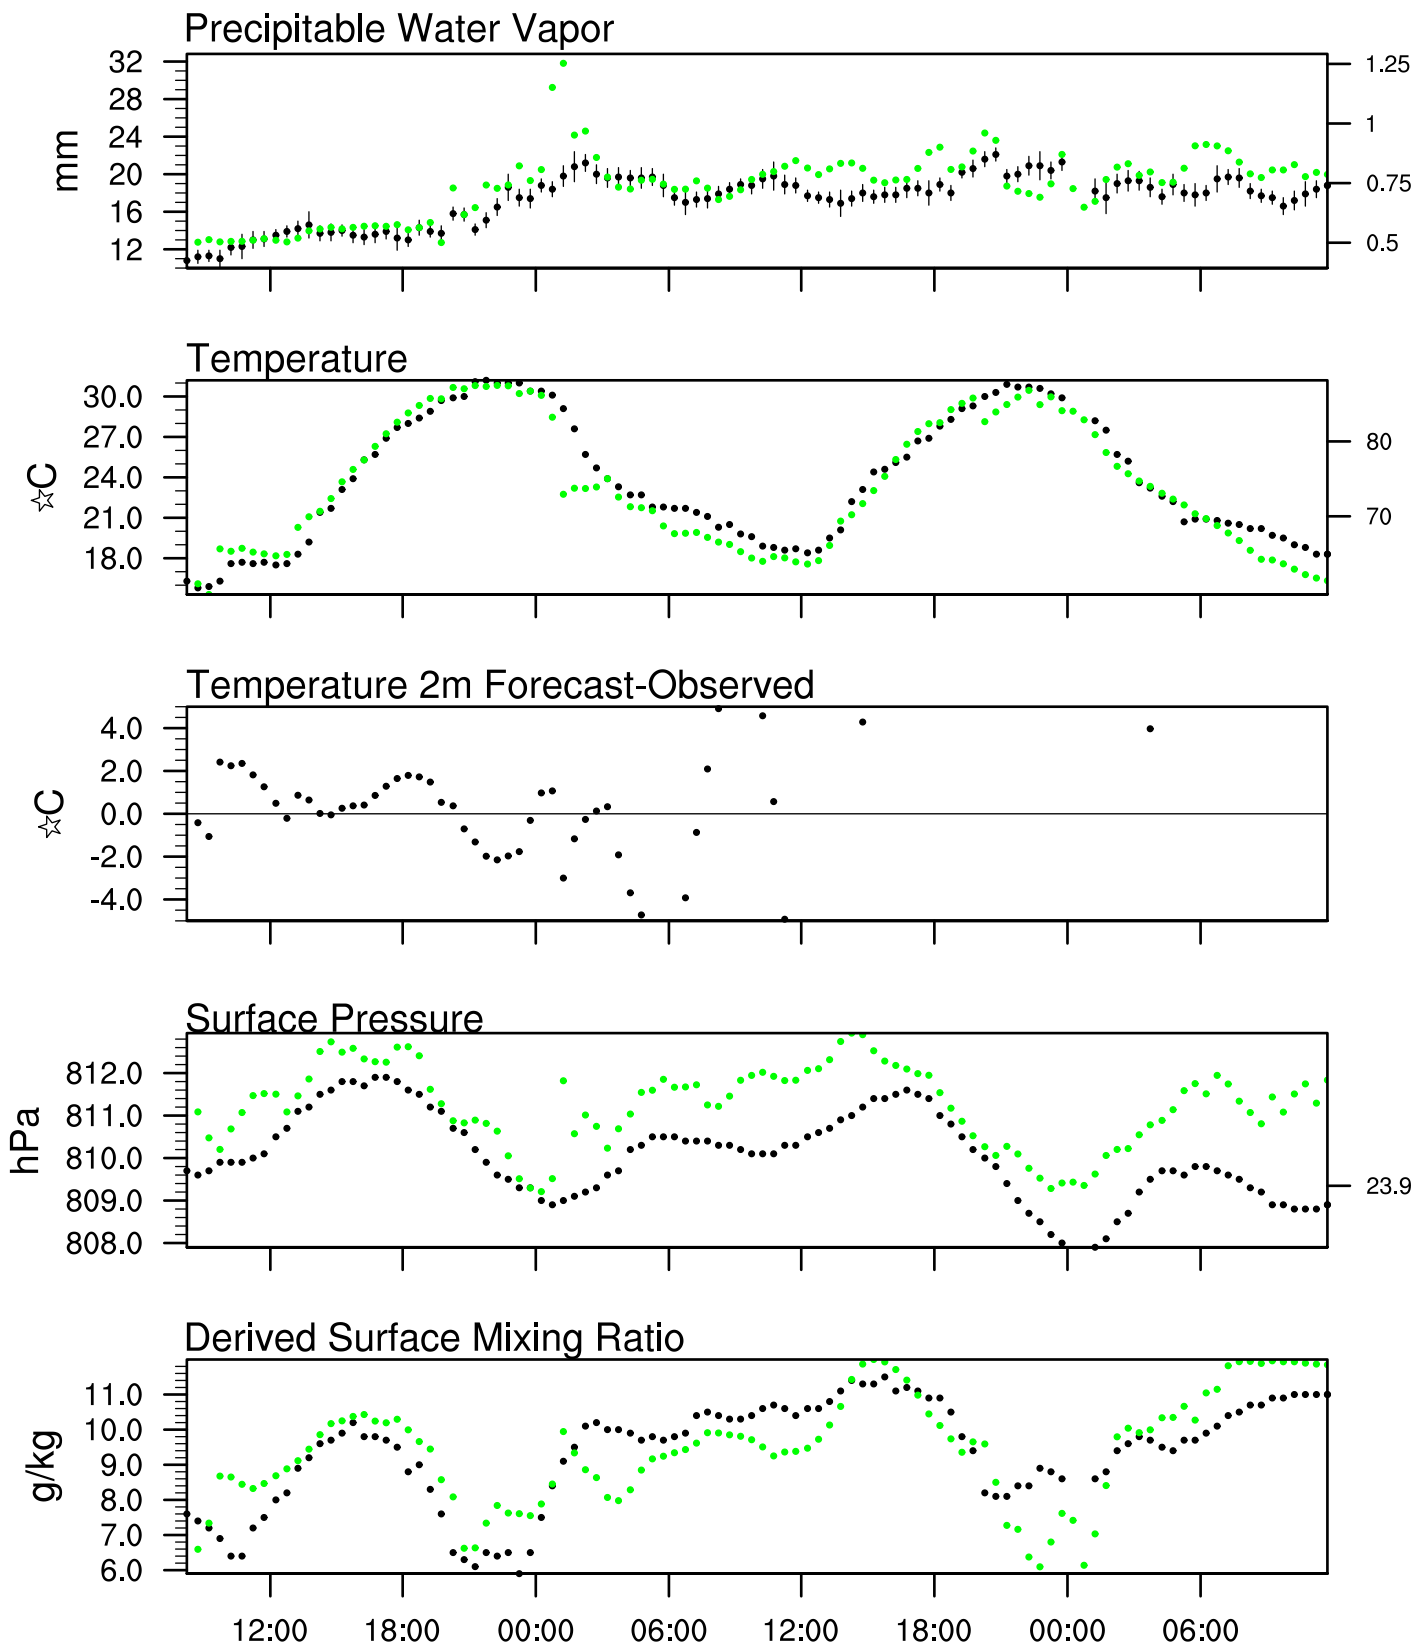

Show Low, AZ

5 Aug 2021 8:45 UTC - 7 Aug 2021 12:15 UTC

Show Low, AZ 5Aug 2021 8Z

Plcl=684 Tlcl[C]=2 Shox=0 Pwat[cm]=1 Cape[J]= 0

Show Low, AZ 5Aug 2021 14Z

Plcl=692 Tlcl[C]=8 Shox=0 Pwat[cm]=1 Cape[J]= 321

Show Low, AZ 5Aug 2021 20Z

Plcl=571 Tlcl[C]=0 Shox=0 Pwat[cm]=2 Cape[J]= 313

Show Low, AZ 6Aug 2021 2Z

Plcl=647 Tlcl[C]=5 Shox=0 Pwat[cm]=2 Cape[J]= 96

Show Low, AZ 6Aug 2021 8Z

Plcl=706 Tlcl[C]=8 Shox=0 Pwat[cm]=2 Cape[J]= 5

Show Low, AZ 6Aug 2021 14Z

Plcl=717 Tlcl[C]=11 Shox=0 Pwat[cm]=2 Cape[J]= 1303

Show Low, AZ 6Aug 2021 20Z

Plcl=608 Tlcl[C]=4 Shox=0 Pwat[cm]=2 Cape[J]= 1004

Show Low, AZ 7Aug 2021 2Z

Plcl=664 Tlcl[C]=8 Shox=0 Pwat[cm]=2 Cape[J]= 880

Show Low, AZ 7Aug 2021 8Z

Plcl=753 Tlcl[C]=12 Shox=0 Pwat[cm]=2 Cape[J]= 837