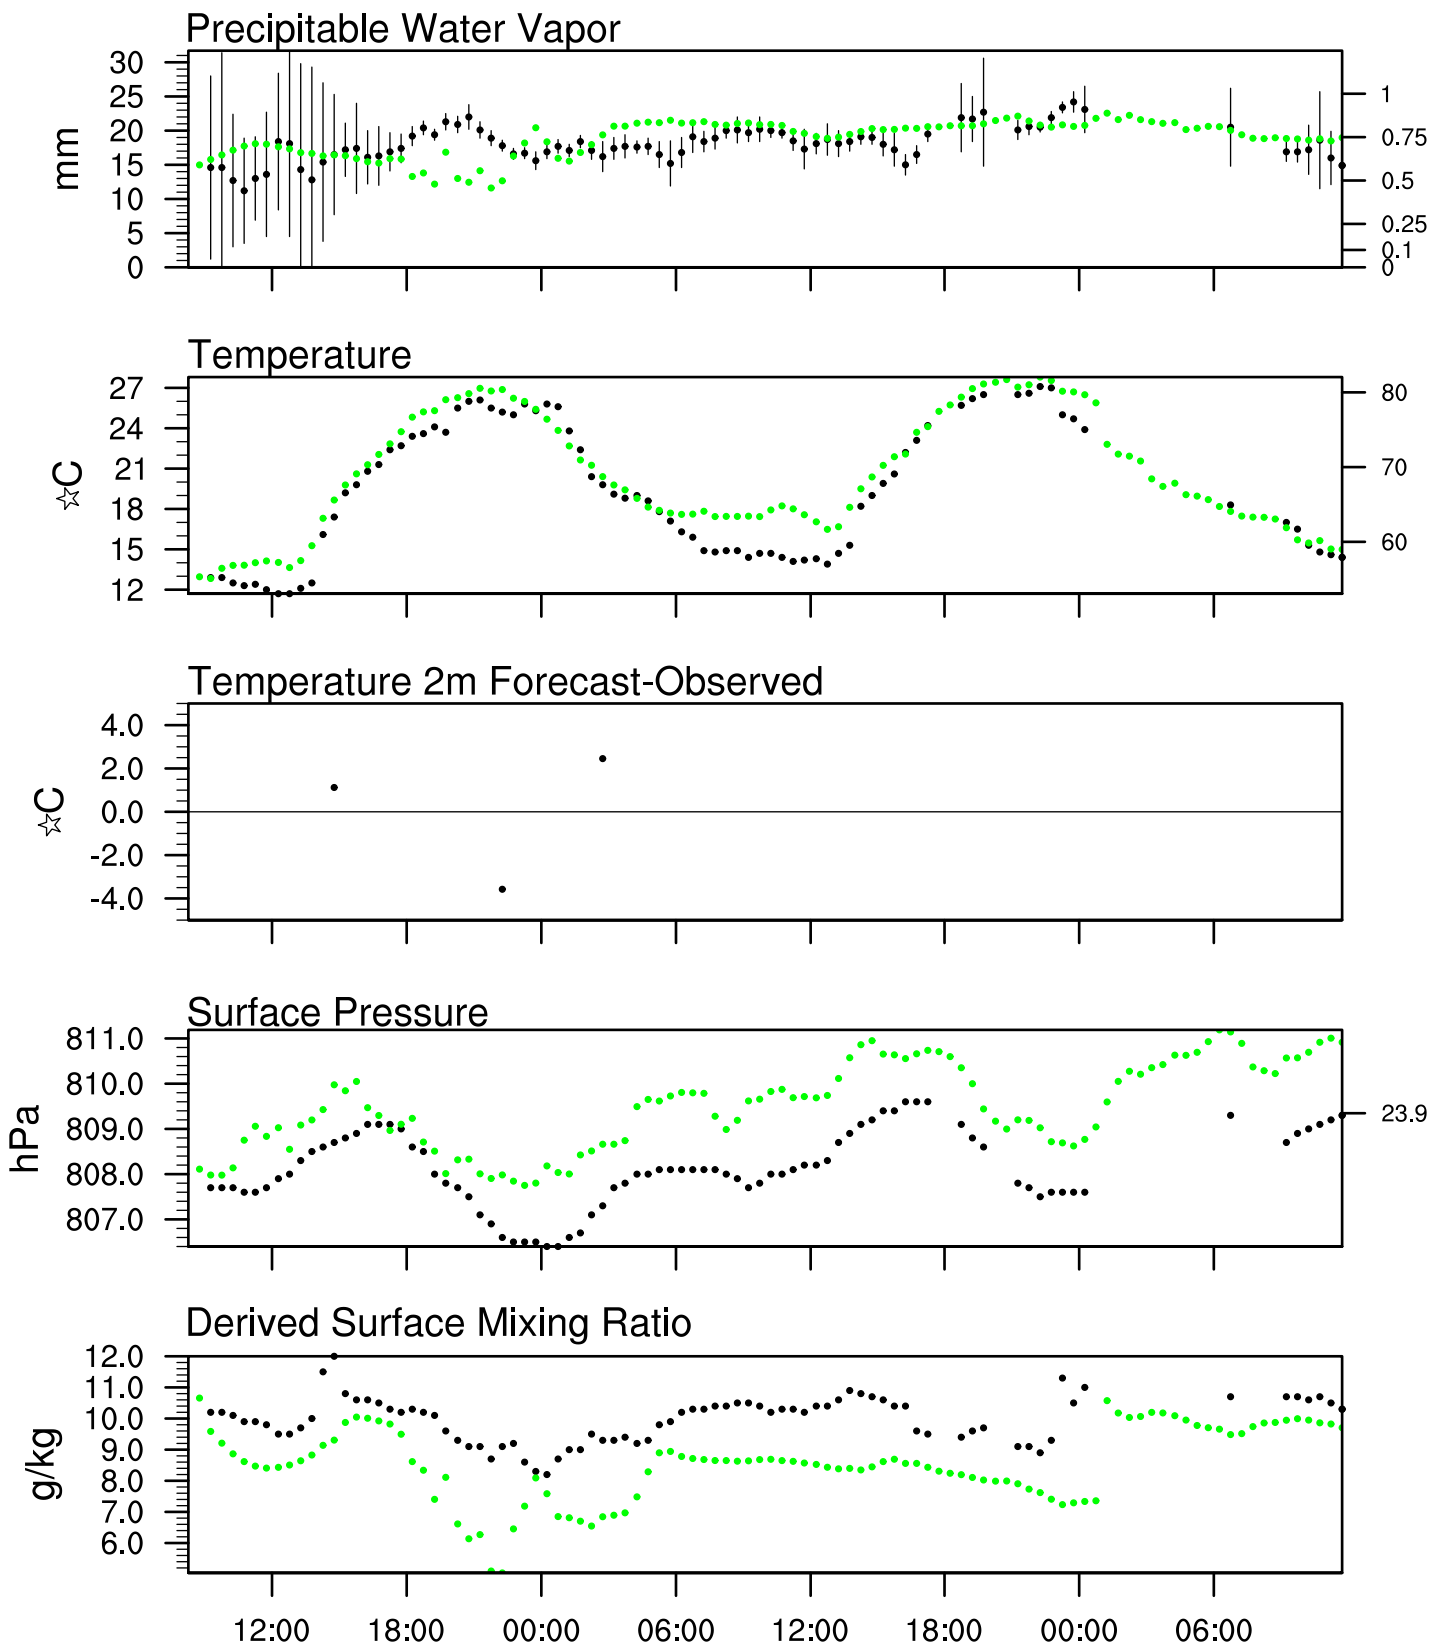

Show Low, AZ

3 Sep 2021 8:45 UTC - 5 Sep 2021 12:15 UTC

Show Low, AZ 3Sep 2021 8Z

Ptcl=780 Tlcl[C]=10 Shox=0 Pwat[cm]=1 Cape[J]= 0

Show Low, AZ 3Sep 2021 14Z

Plcl=711 Tlcl[C]=8 Shox=0 Pwat[cm]=2 Cape[J]= 11

Show Low, AZ 3Sep 2021 20Z

Ptcl=588 Tlcl[C]=0 Shox=0 Pwat[cm]=1 Cape[J]= 88

Show Low, AZ 4Sep 2021 2Z

Plcl=646 Tlcl[C]=2 Shox=0 Pwat[cm]=2 Cape[J]= 0

Show Low, AZ 4Sep 2021 8Z

Plcl=704 Tlcl[C]=6 Shox=0 Pwat[cm]=2 Cape[J]= 0

Show Low, AZ 4Sep 2021 14Z

Plcl=681 Tlcl[C]=6 Shox=0 Pwat[cm]=2 Cape[J]= 11

Show Low, AZ 4Sep 2021 20Z

Plcl=611 Tlcl[C]=3 Shox=0 Pwat[cm]=2 Cape[J]= 686

Show Low, AZ 5Sep 2021 2Z

Ptcl=692 Tlcl[C]=8 Shox=0 Pwat[cm]=2 Cape[J]= 87

Show Low, AZ 5Sep 2021 8Z

Plcl=725 Tlcl[C]=9 Shox=0 Pwat[cm]=2 Cape[J]= 44