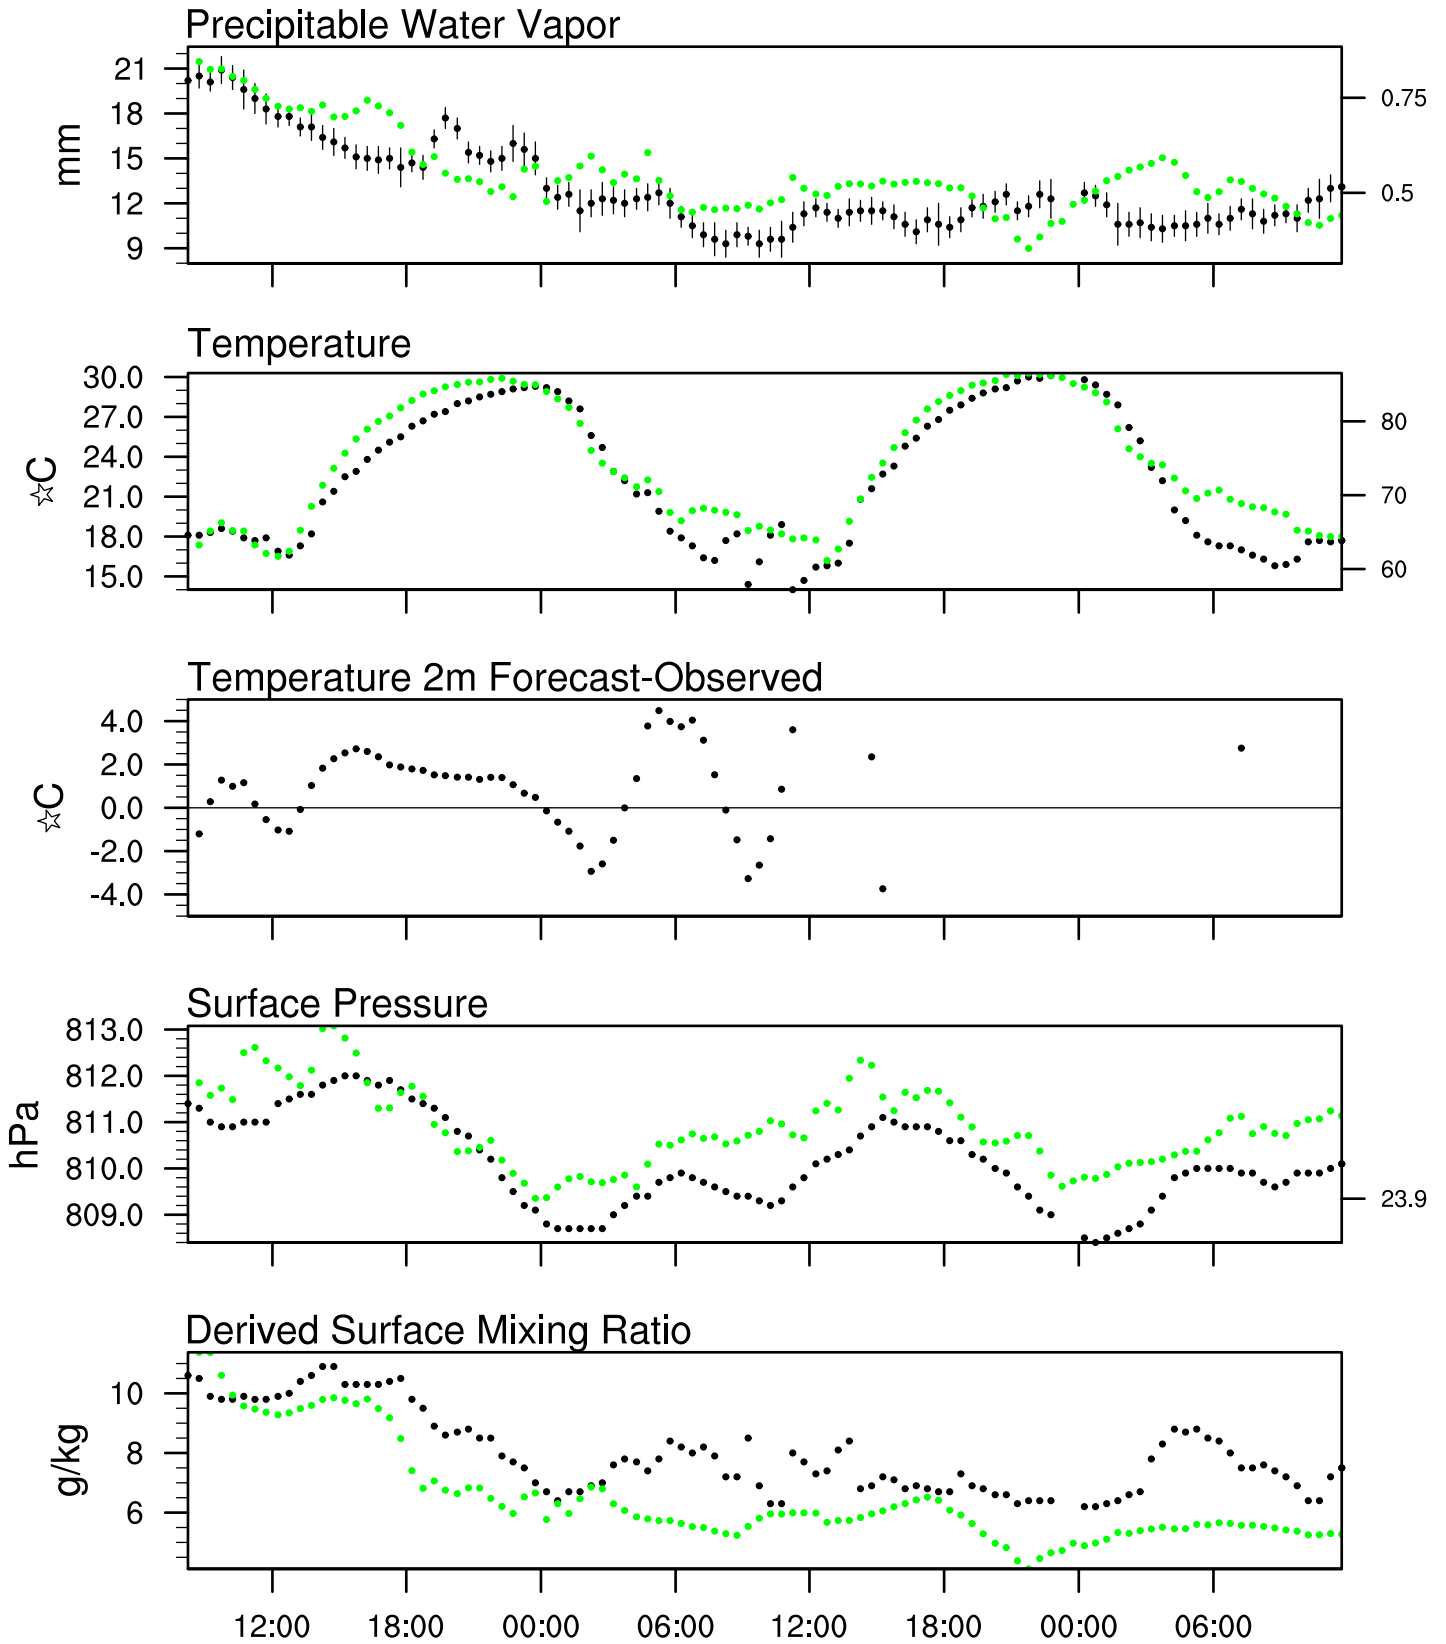

Show Low, AZ

3 Aug 2021 8:45 UTC - 5 Aug 2021 12:15 UTC

Show Low, AZ 3Aug 2021 8Z

Plcl=780 Tlcl[C]=14 Shox=0 Pwat[cm]=2 Cape[J]= 1090

Show Low, AZ 3Aug 2021 14Z

Plcl=681 Tlcl[C]=8 Shox=0 Pwat[cm]=2 Cape[J]= 586

Show Low, AZ 3Aug 2021 20Z

Plcl=582 Tlcl[C]=0 Shox=0 Pwat[cm]=1 Cape[J]= 620

Show Low, AZ 4Aug 2021 2Z

Plcl=613 Tlcl[C]=1 Shox=0 Pwat[cm]=1 Cape[J]= 41

Show Low, AZ 4Aug 2021 8Z

Plcl=618 Tlcl[C]=-1 Shox=0 Pwat[cm]=1 Cape[J]= 0

Show Low, AZ 4Aug 2021 14Z

Plcl=619 Tlcl[C]=0 Shox=0 Pwat[cm]=1 Cape[J]= 3

Show Low, AZ 4Aug 2021 20Z

Plcl=542 Tlcl[C]=-5 Shox=0 Pwat[cm]=1 Cape[J]= 148

Show Low, AZ 5Aug 2021 2Z

Plcl=580 Tlcl[C]=-2 Shox=0 Pwat[cm]=1 Cape[J]= 0

Show Low, AZ 5Aug 2021 8Z

Plcl=621 Tlcl[C]=-1 Shox=0 Pwat[cm]=1 Cape[J]= 0