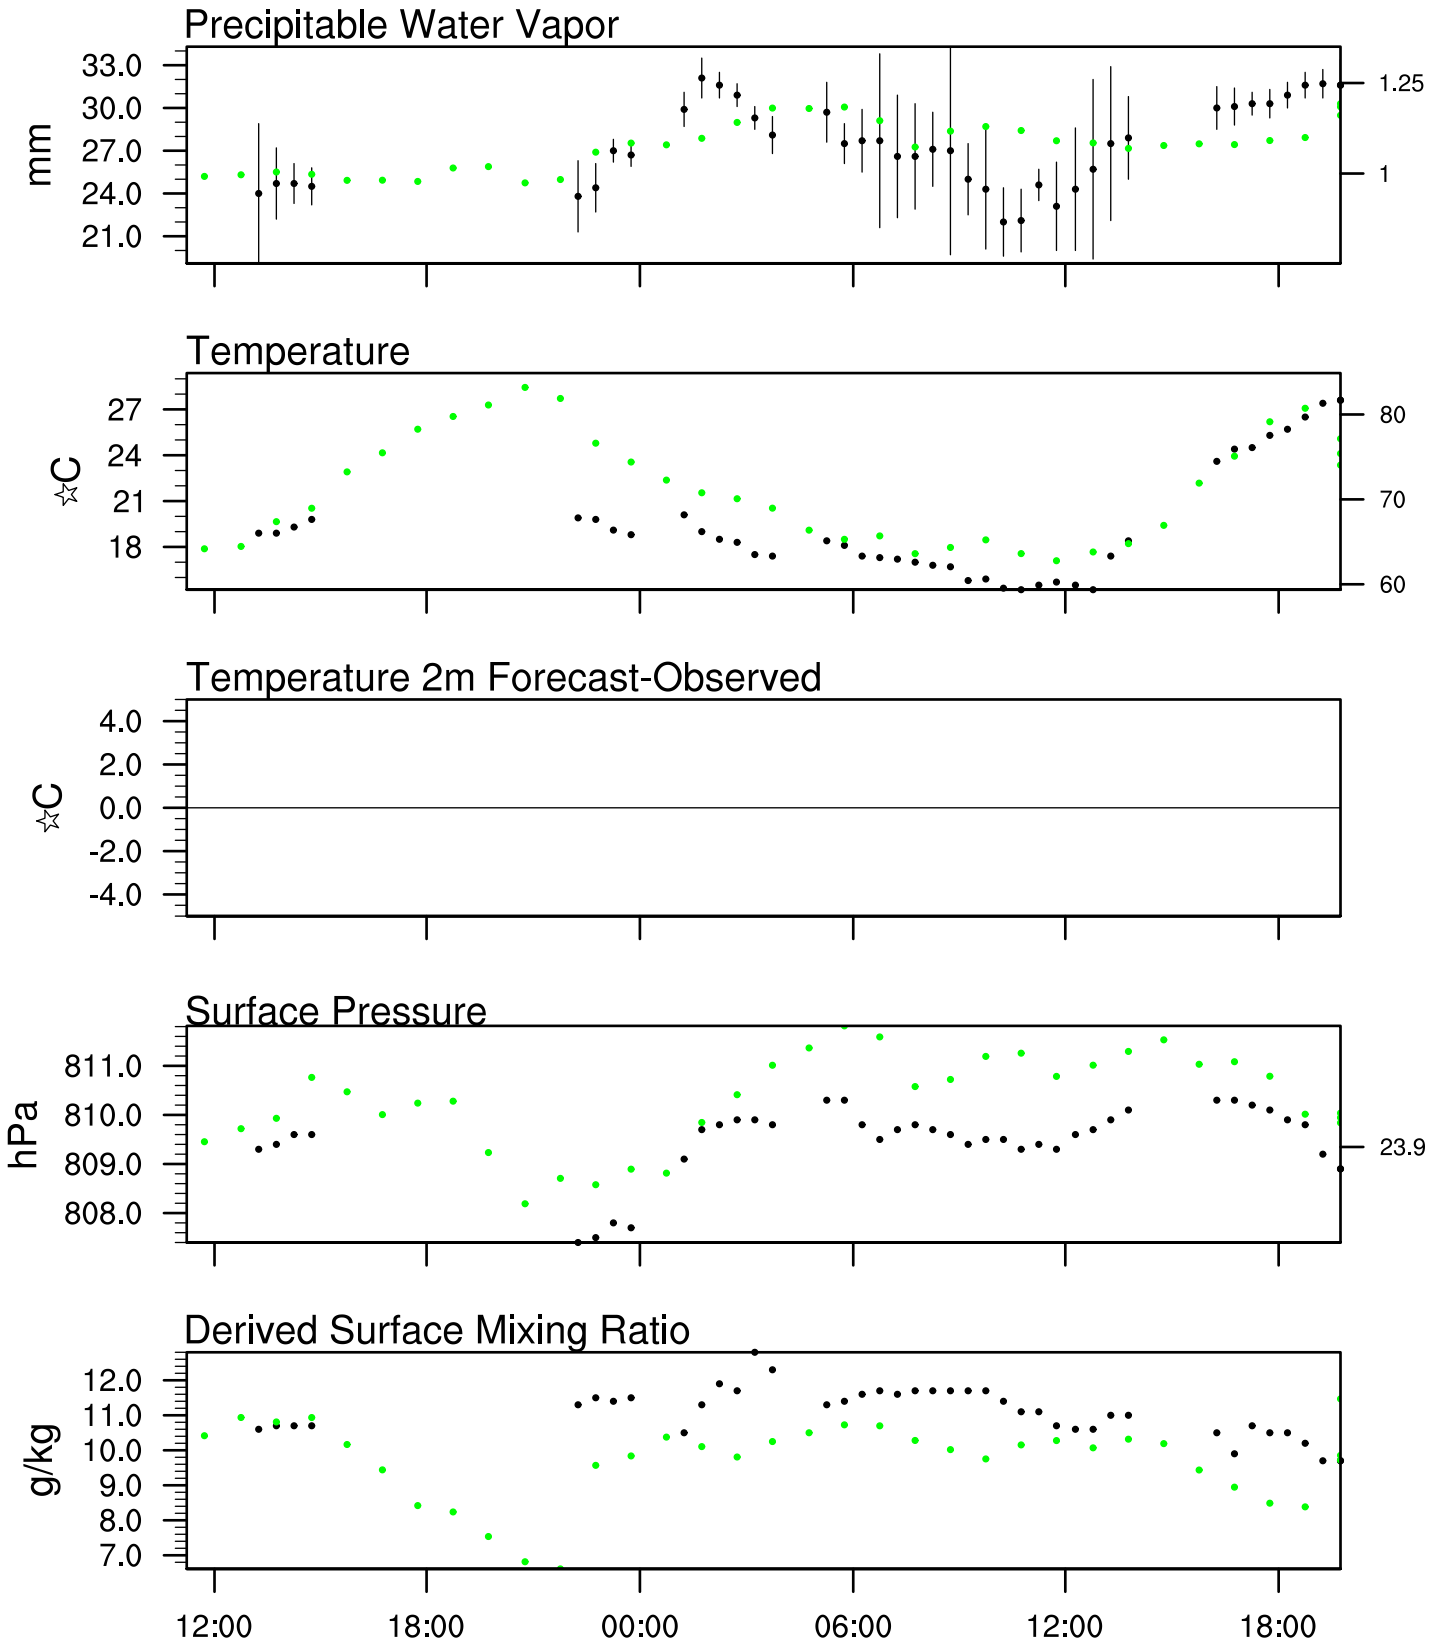

Show Low, AZ

2 Jul 2021 11:45 UTC - 5 Jul 2021 12:15 UTC

Show Low, AZ 2Jul 2021 11Z

Plcl=746 Tlcl[C]=11 Shox=0 Pwat[cm]=3 Cape[J]= 190

Show Low, AZ 2Jul 2021 23Z

Plcl=671 Tlcl[C]=8 Shox=0 Pwat[cm]=3 Cape[J]= 597

Show Low, AZ 3Jul 2021 11Z

Plcl=737 Tlcl[C]=10 Shox=0 Pwat[cm]=3 Cape[J]= 0

Show Low, AZ 3Jul 2021 23Z

Ptcl=705 Tlcl[C]=10 Shox=0 Pwat[cm]=3 Cape[J]= 467

Show Low, AZ 4Jul 2021 11Z

Plcl=713 Tlcl[C]=7 Shox=0 Pwat[cm]=2 Cape[J]= 0

Show Low, AZ 4Jul 2021 23Z

Plcl=606 Tlcl[C]=3 Shox=0 Pwat[cm]=2 Cape[J]= 352

Show Low, AZ 5Jul 2021 11Z

Plcl=710 Tlcl[C]=8 Shox=0 Pwat[cm]=2 Cape[J]= 0