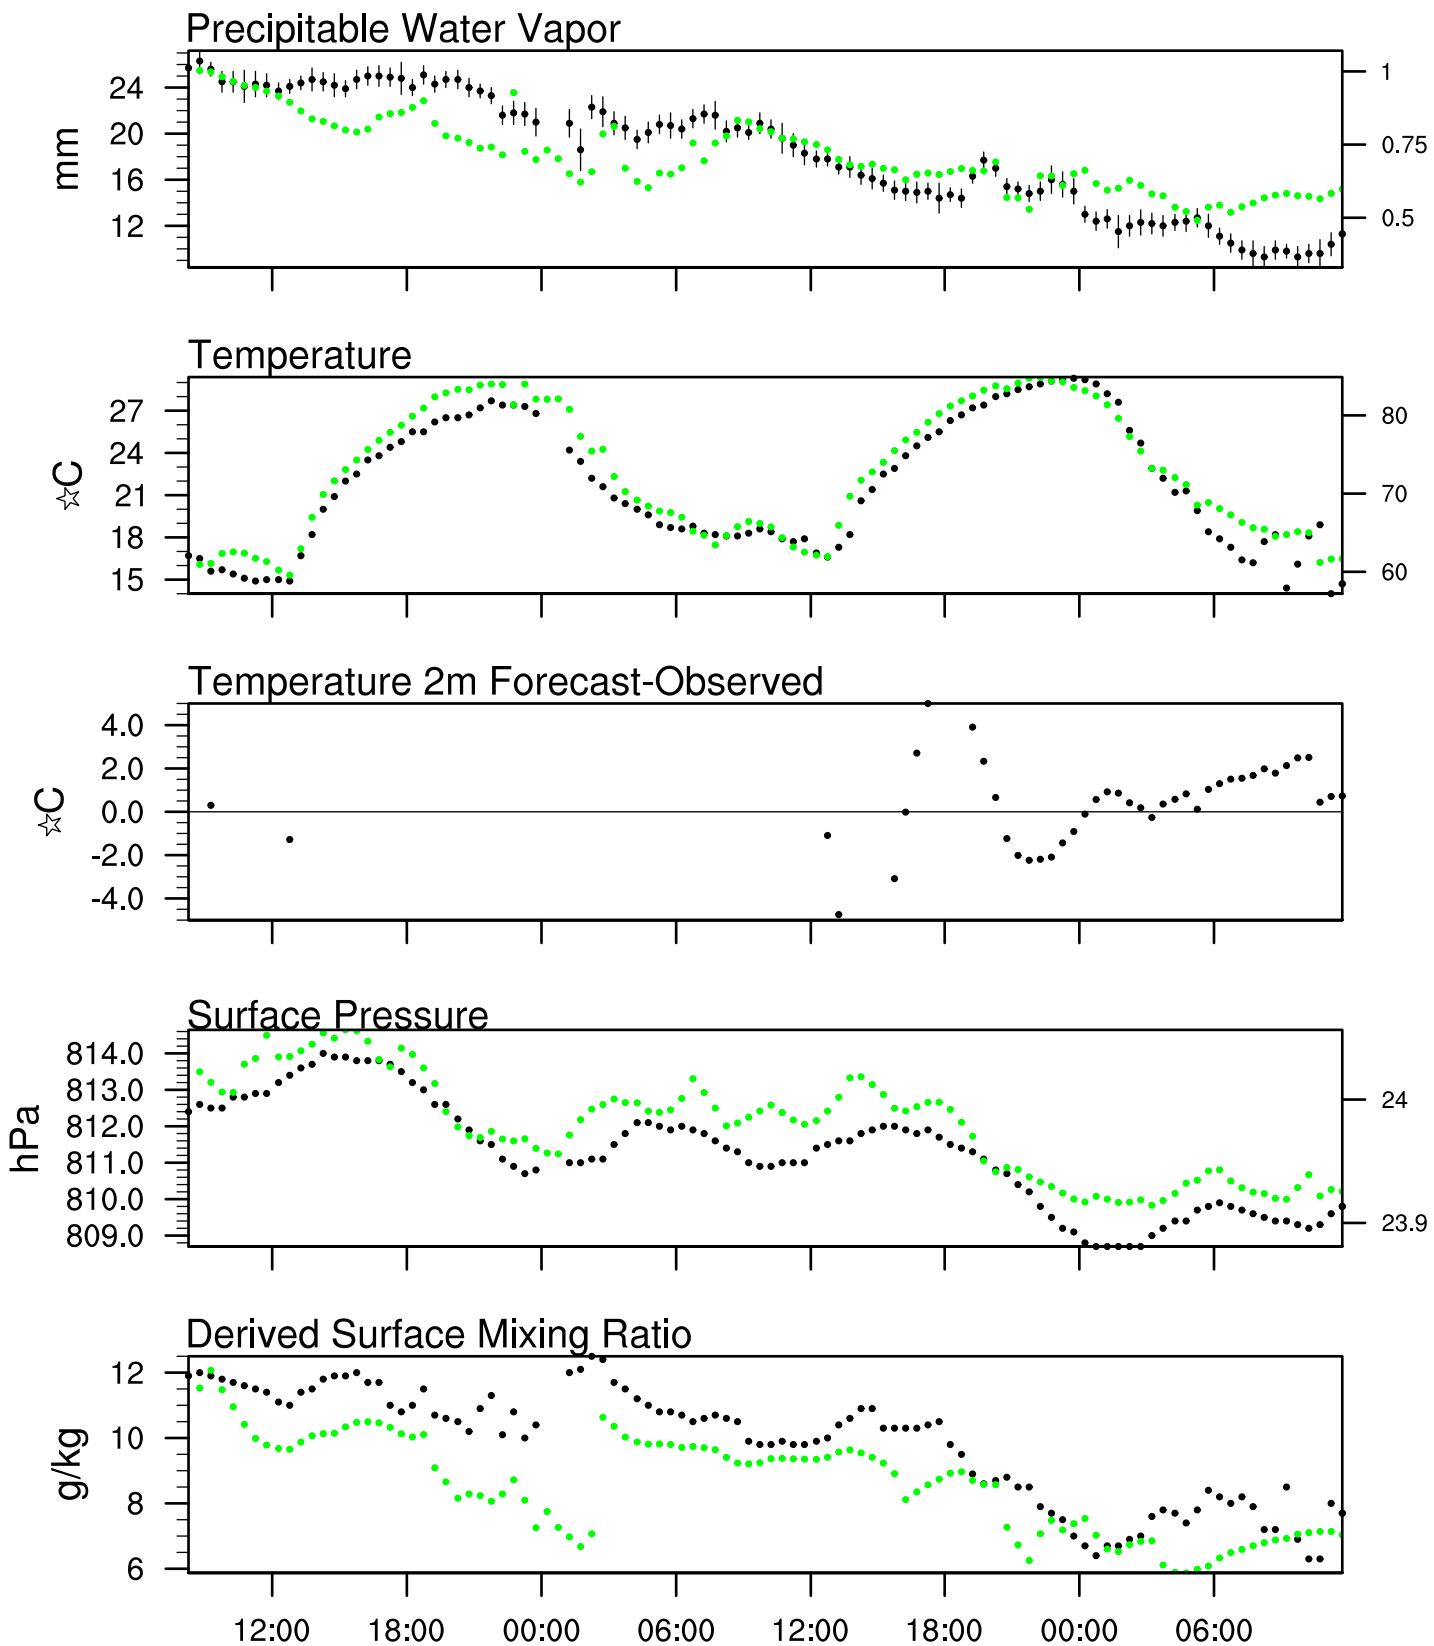

Show Low, AZ

2 Aug 2021 8:45 UTC - 4 Aug 2021 12:15 UTC

Show Low, AZ 2Aug 2021 8Z

Plcl=775 Tlcl[C]=12 Shox=0 Pwat[cm]=3 Cape[J]= 21

Show Low, AZ 2Aug 2021 14Z

Plcl=697 Tlcl[C]=8 Shox=0 Pwat[cm]=2 Cape[J]= 434

Show Low, AZ 2Aug 2021 20Z

Plcl=614 Tlcl[C]=4 Shox=0 Pwat[cm]=2 Cape[J]= 993

Show Low, AZ 3Aug 2021 2Z

Plcl=673 Tlcl[C]=9 Shox=0 Pwat[cm]=2 Cape[J]= 1404

Show Low, AZ 3Aug 2021 8Z

Plcl=704 Tlcl[C]=7 Shox=0 Pwat[cm]=2 Cape[J]= 8

Show Low, AZ 3Aug 2021 14Z

Plcl=679 Tlcl[C]=7 Shox=0 Pwat[cm]=2 Cape[J]= 428

Show Low, AZ 3Aug 2021 20Z

Plcl=598 Tlcl[C]=1 Shox=0 Pwat[cm]=1 Cape[J]= 672

Show Low, AZ 4Aug 2021 2Z

Plcl=613 Tlcl[C]=1 Shox=0 Pwat[cm]=2 Cape[J]= 180