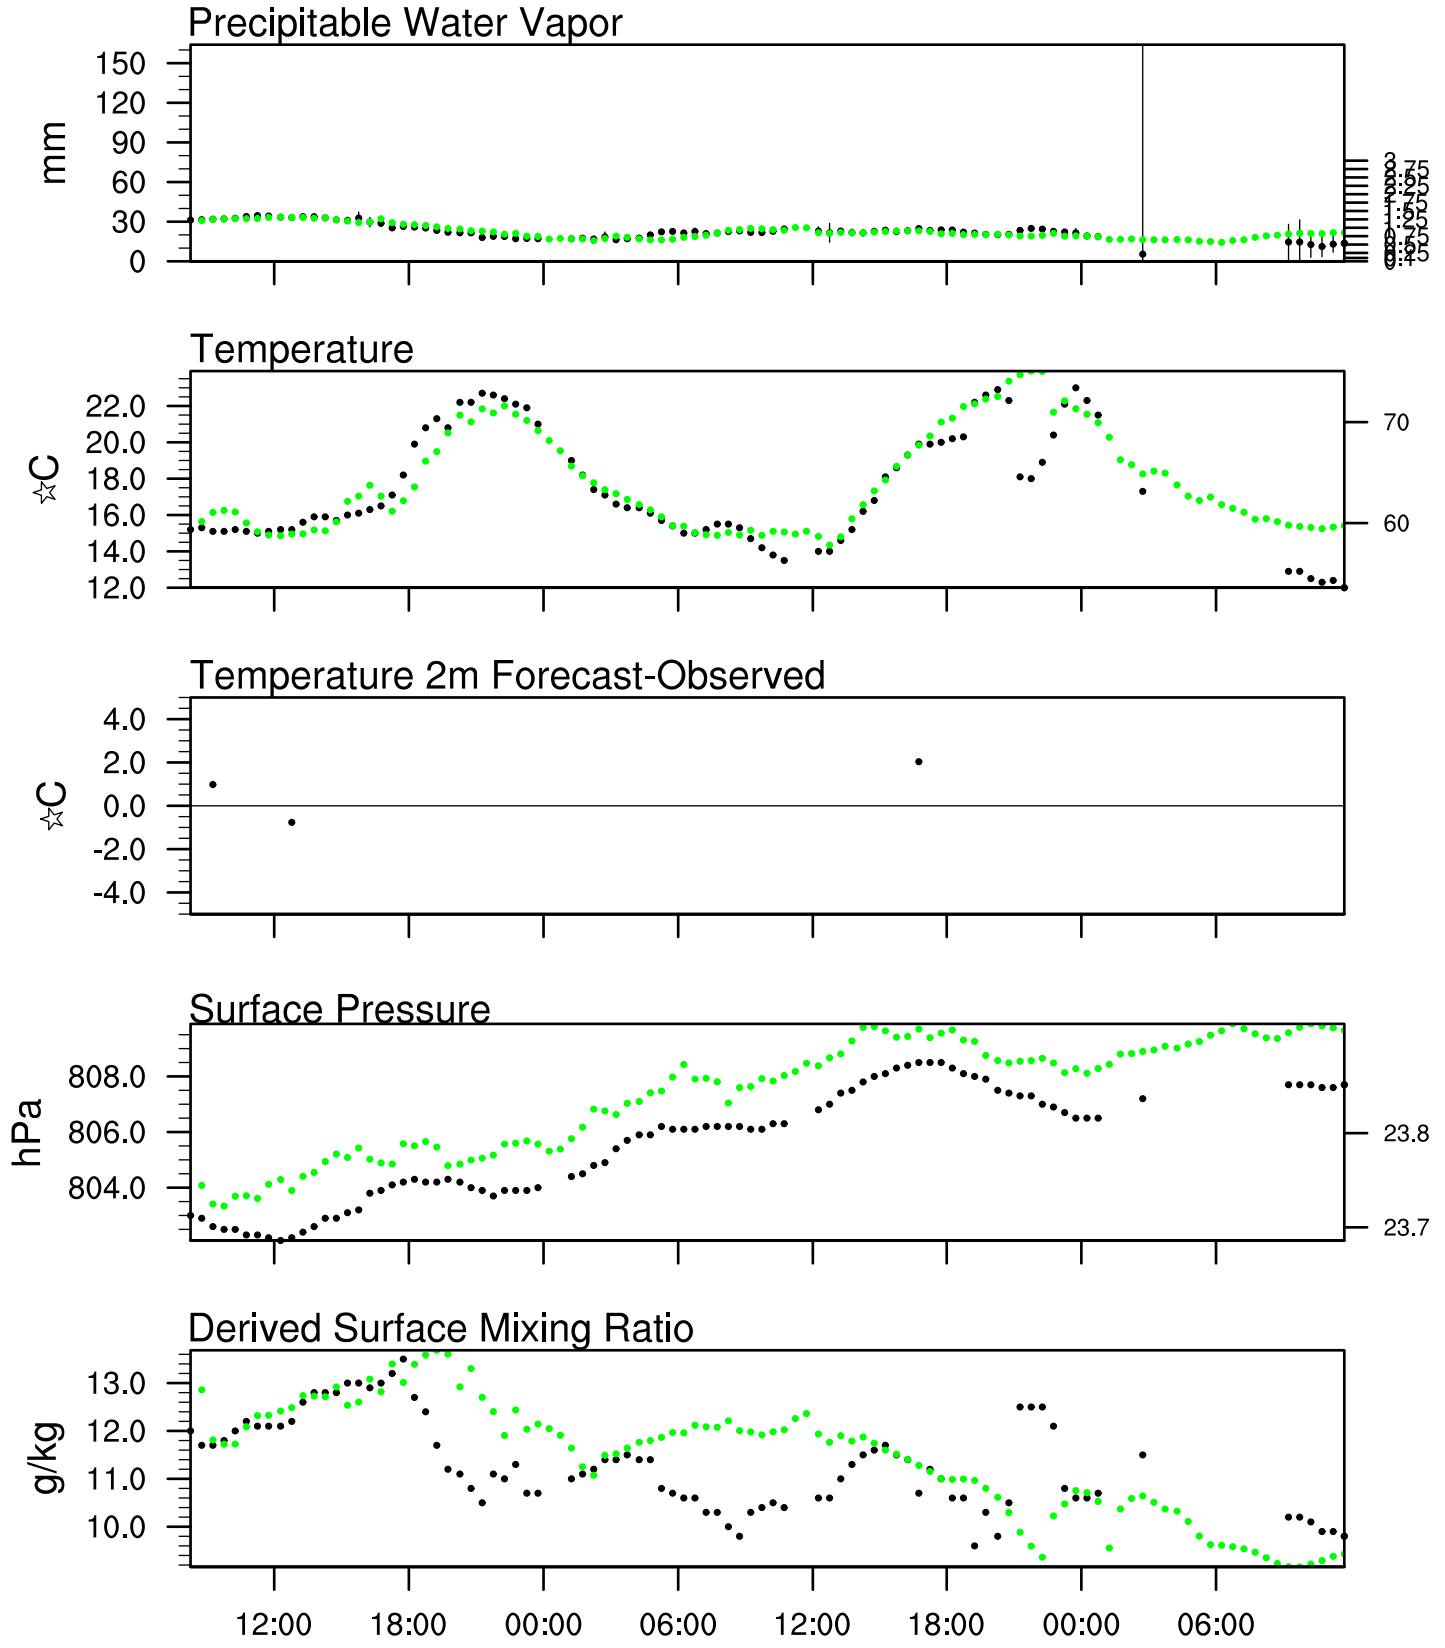

Show Low, AZ

1 Sep 2021 8:45 UTC - 3 Sep 2021 12:15 UTC

Show Low, AZ 1Sep 2021 8Z

Plcl=788 Tlcl[C]=14 Shox=0 Pwat[cm]=3 Cape[J]= 141

Show Low, AZ 1Sep 2021 14Z

Plcl=791 Tlcl[C]=14 Shox=0 Pwat[cm]=3 Cape[J]= 126

Show Low, AZ 1Sep 2021 20Z

Plcl=738 Tlcl[C]=13 Shox=0 Pwat[cm]=2 Cape[J]= 1329

Show Low, AZ 2Sep 2021 2Z

Plcl=748 Tlcl[C]=11 Shox=0 Pwat[cm]=2 Cape[J]= 240

Show Low, AZ 2Sep 2021 8Z

Plcl=782 Tlcl[C]=13 Shox=0 Pwat[cm]=2 Cape[J]= 198

Show Low, AZ 2Sep 2021 14Z

Plcl=763 Tlcl[C]=12 Shox=0 Pwat[cm]=2 Cape[J]= 239

Show Low, AZ 2Sep 2021 20Z

Plcl=680 Tlcl[C]=8 Shox=0 Pwat[cm]=2 Cape[J]= 454

Show Low, AZ 3Sep 2021 2Z

Plcl=729 Tlcl[C]=10 Shox=0 Pwat[cm]=2 Cape[J]= 82

Show Low, AZ 3Sep 2021 8Z

Plcl=733 Tlcl[C]=8 Shox=0 Pwat[cm]=2 Cape[J]= 0