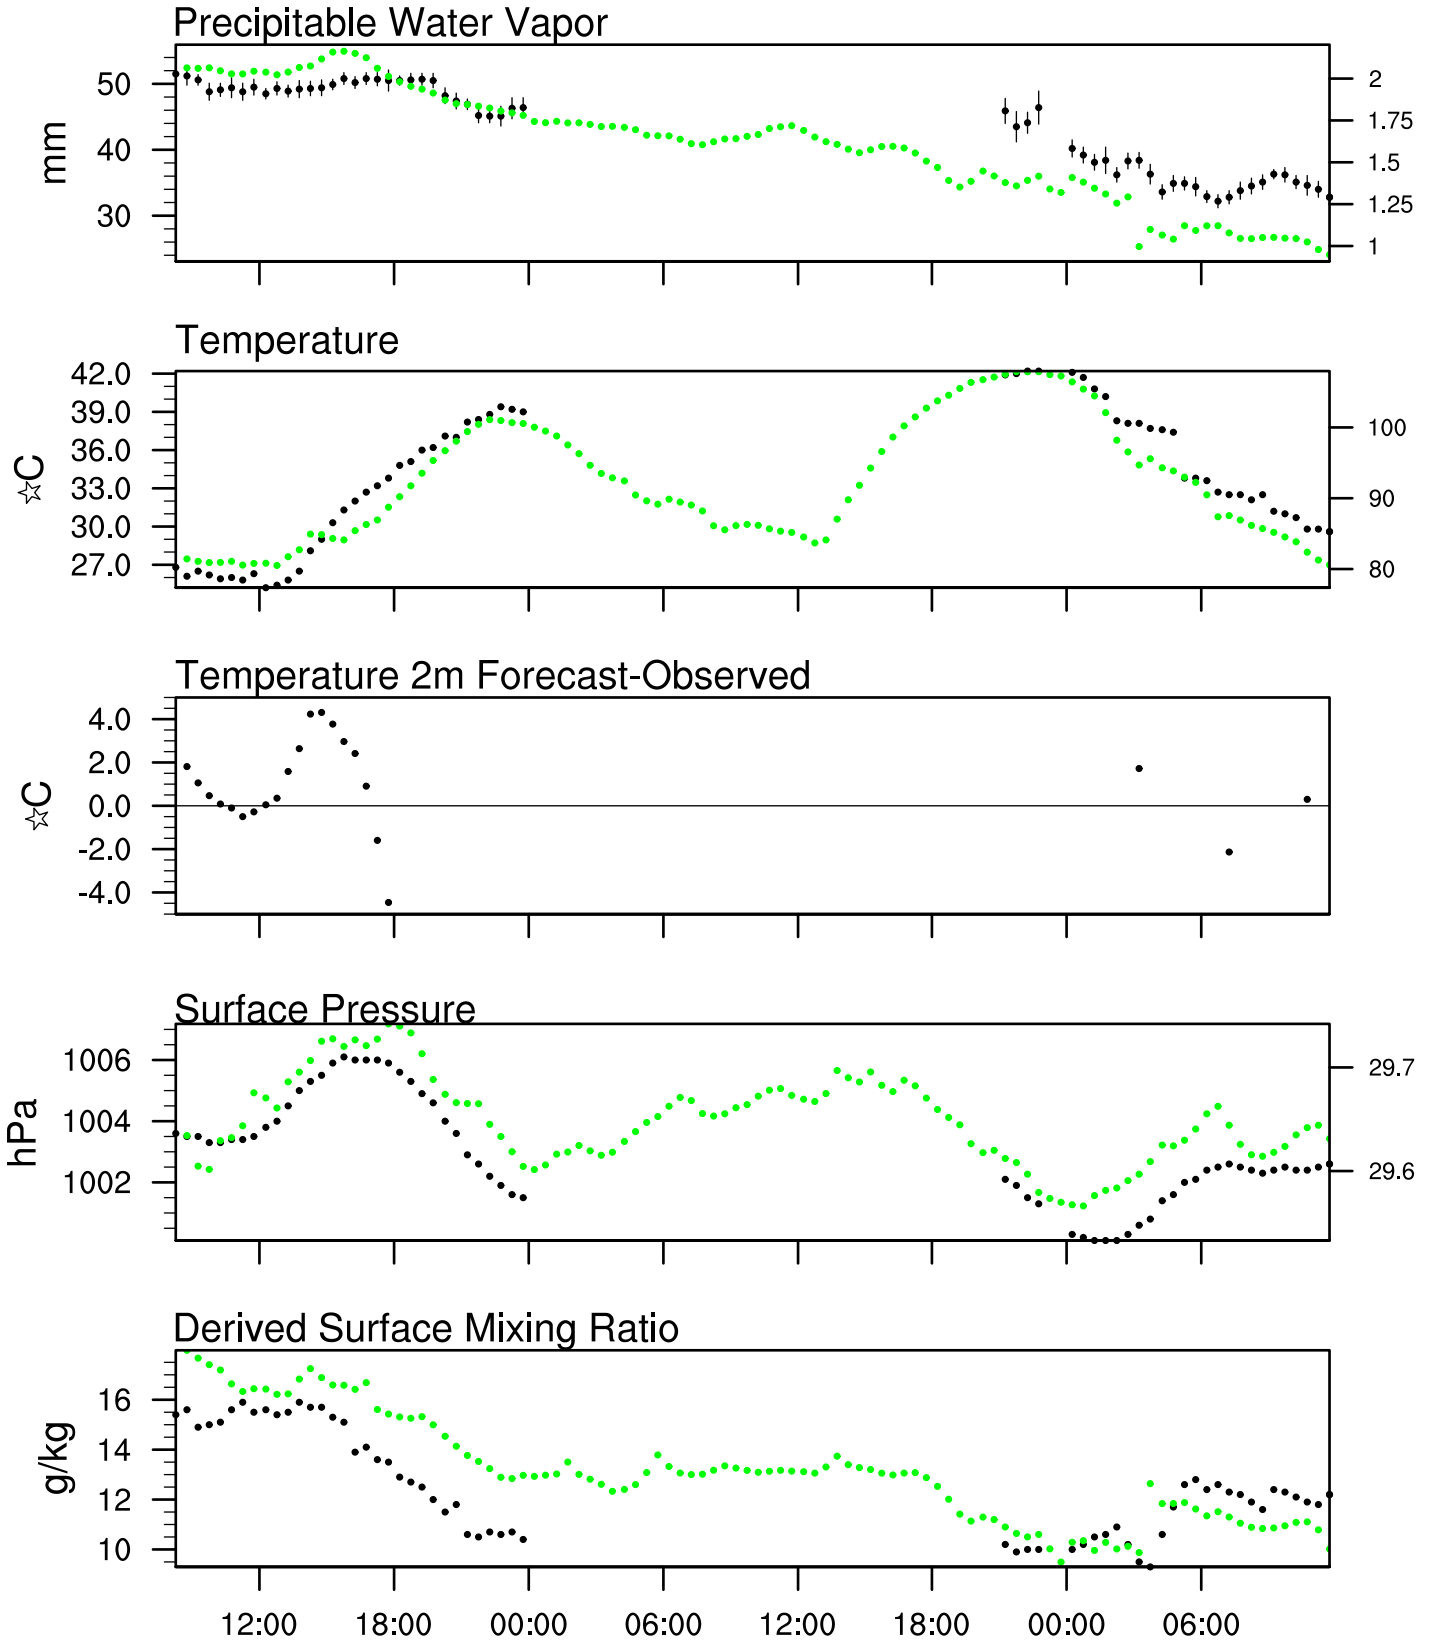

Roll, AZ

31 Jul 2021 8:45 UTC - 2 Aug 2021 12:15 UTC

Roll, AZ 31 Jul 2021 8Z

Ptcl=934 Tlcl[C]=22 Shox=0 Pwat[cm]=5 Cape[J]= 2207

Roll, AZ 31Jul 2021 14Z

Ptcl=906 Tlcl[C]=20 Shox=0 Pwat[cm]=5 Cape[J]= 1923

Roll, AZ 31Jul 2021 20Z

Plcl=797 Tlcl[C]=15 Shox=0 Pwat[cm]=5 Cape[J]= 2243

Roll, AZ 1Aug 2021 2Z

Plcl=784 Tlcl[C]=14 Shox=-2 Pwat[cm]=4 Cape[J]= 1059

Roll, AZ 1Aug 2021 14Z

Plcl=819 Tlcl[C]=15 Shox=-1 Pwat[cm]=4 Cape[J]= 1286

Roll, AZ 1Aug 2021 20Z

Plcl=713 Tlcl[C]=10 Shox=-1 Pwat[cm]=4 Cape[J]= 2005

Roll, AZ 2Aug 2021 2Z

Plcl=736 Tlcl[C]=9 Shox=0 Pwat[cm]=3 Cape[J]= 401

Roll, AZ 2Aug 2021 8Z

Plcl=810 Tlcl[C]=12 Shox=2 Pwat[cm]=3 Cape[J]= 57