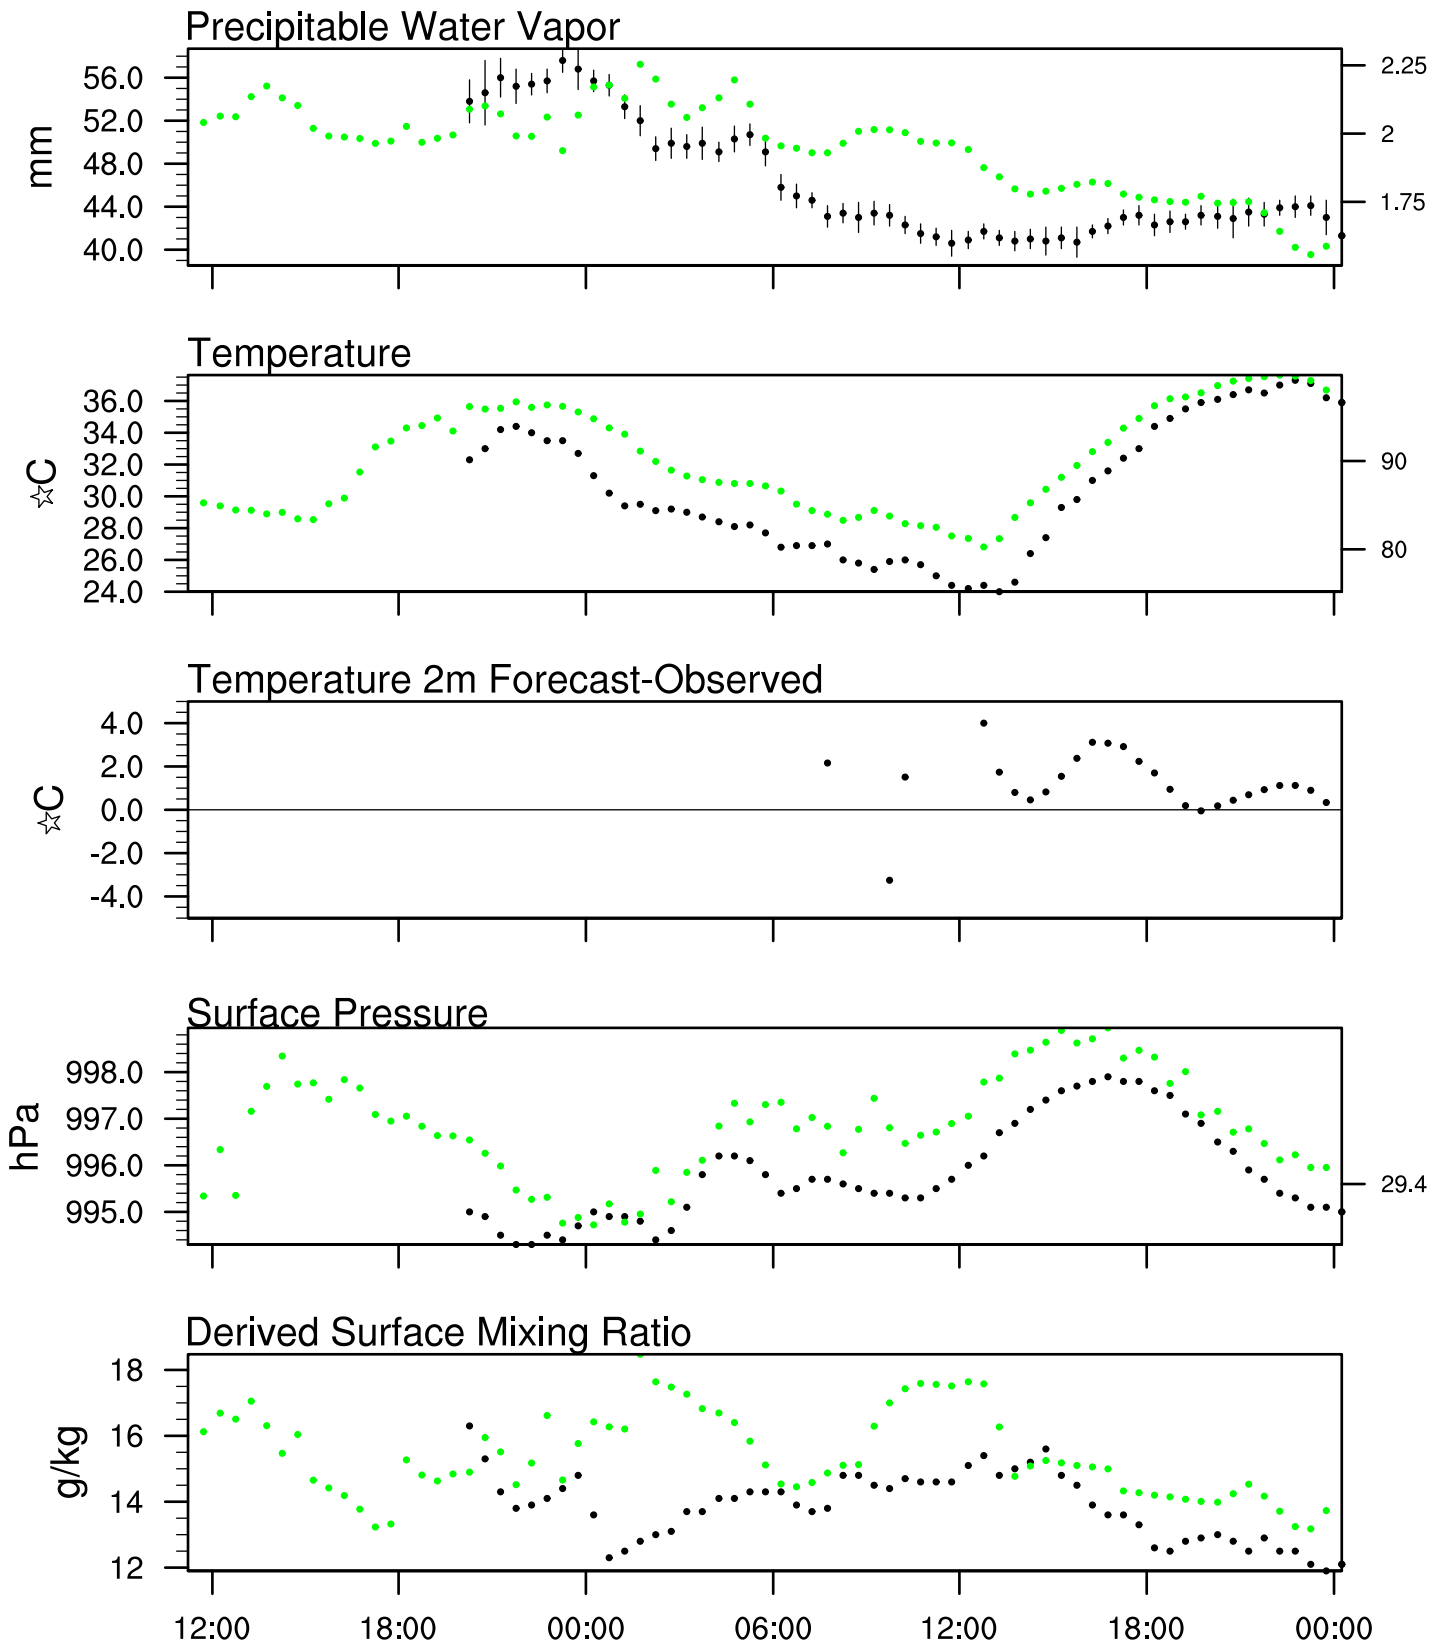

Roll, AZ

31 Aug 2021 11:45 UTC - 2 Sep 2021 0:15 UTC

Roll, AZ 31Aug 2021 11Z

Plcl=883 Tlcl[C]=19 Shox=0 Pwat[cm]=5 Cape[J]= 1487

Roll, AZ 31Aug 2021 17Z

Ptcl=811 Tlcl[C]=15 Shox=0 Pwat[cm]=5 Cape[J]= 725

Roll, AZ 31Aug 2021 23Z

Plcl=818 Tlcl[C]=18 Shox=-5 Pwat[cm]=5 Cape[J]= 2128

Roll, AZ 1Sep 2021 5Z

Plcl=858 Tlcl[C]=18 Shox=-3 Pwat[cm]=5 Cape[J]= 827

Roll, AZ 1Sep 2021 17Z

Plcl=812 Tlcl[C]=16 Shox=-3 Pwat[cm]=4 Cape[J]= 1663

Roll, AZ 1Sep 2021 23Z

Plcl=781 Tlcl[C]=15 Shox=-4 Pwat[cm]=4 Cape[J]= 1296