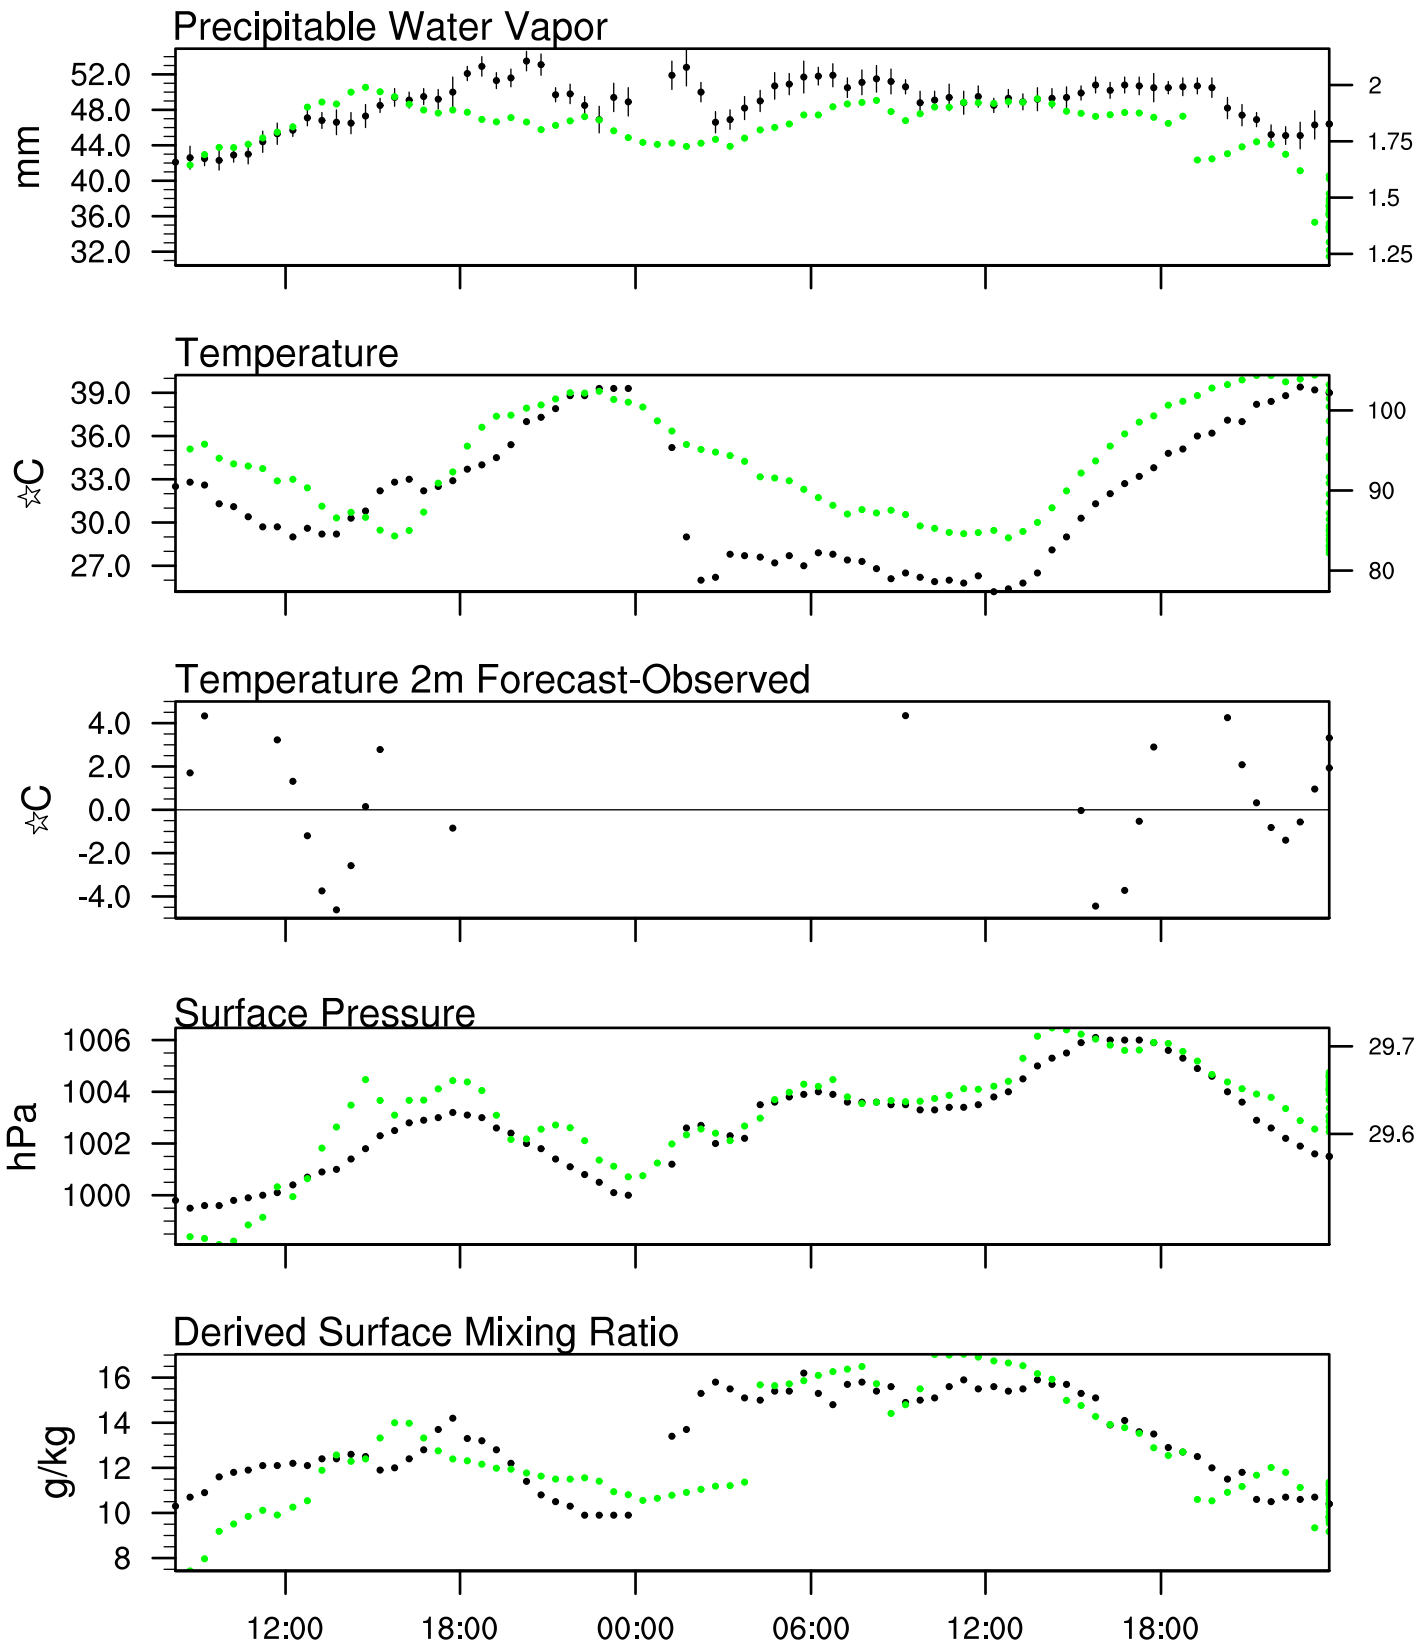

Roll, AZ

30 Jul 2021 8:45 UTC - 1 Aug 2021 12:15 UTC

Roll, AZ 30Jul 2021 8Z

Plcl=702 Tlcl[C]=5 Shox=1 Pwat[cm]=4 Cape[J]= 0

Roll, AZ 30Jul 2021 14Z

Plcl=832 Tlcl[C]=14 Shox=0 Pwat[cm]=5 Cape[J]= 444

Roll, AZ 30Jul 2021 20Z

Plcl=749 Tlcl[C]=11 Shox=0 Pwat[cm]=5 Cape[J]= 1796

Roll, AZ 31Jul 2021 2Z

Plcl=766 Tlcl[C]=11 Shox=-1 Pwat[cm]=4 Cape[J]= 298

Roll, AZ 31Jul 2021 8Z

Ptcl=852 Tlcl[C]=17 Shox=-1 Pwat[cm]=5 Cape[J]= 1699

Roll, AZ 31 Jul 2021 14Z