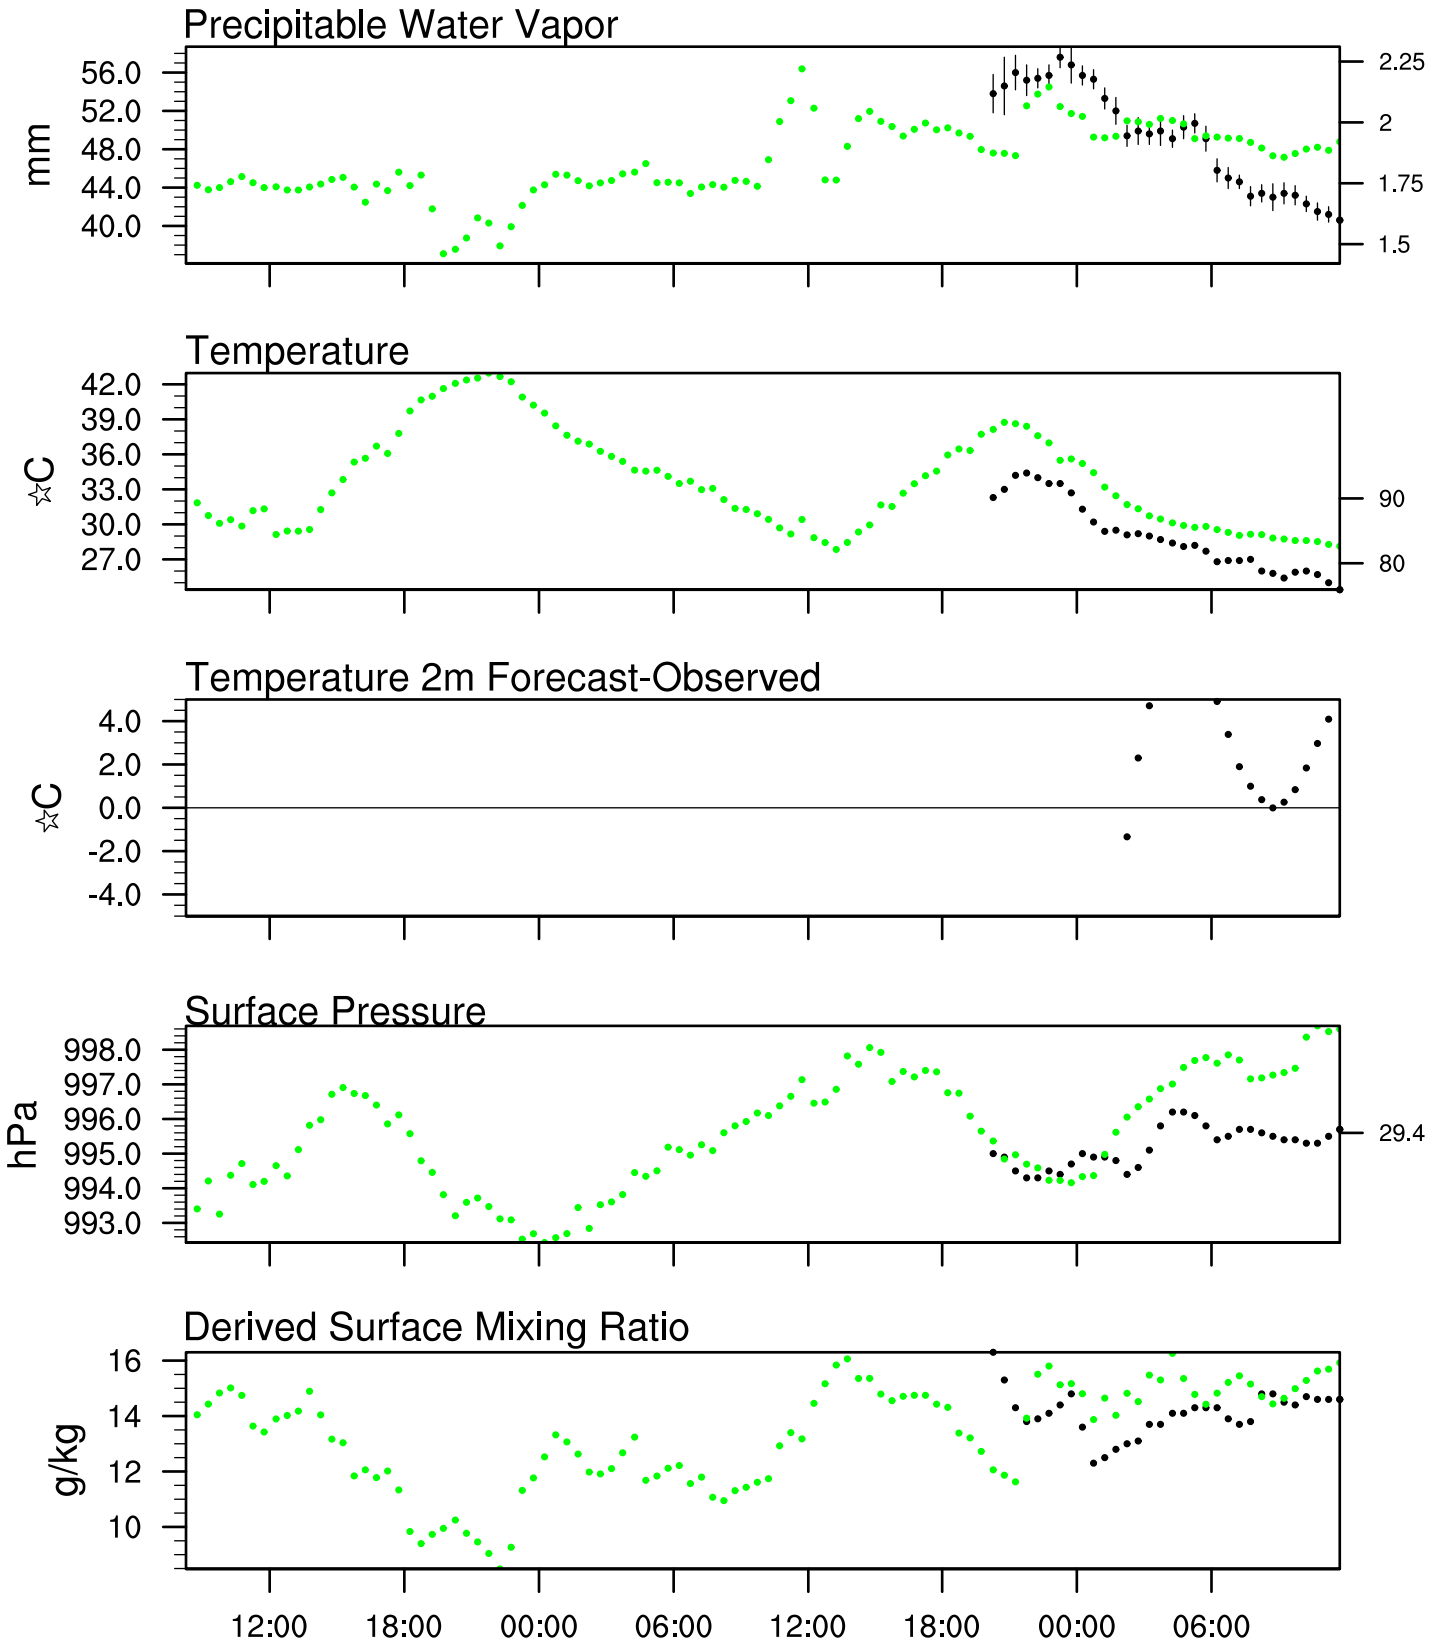

# Roll, AZ 30Aug 2021 8Z

Plcl=824 Tlcl[C]=16 Shox=-3 Pwat[cm]=4 Cape[J]= 1492