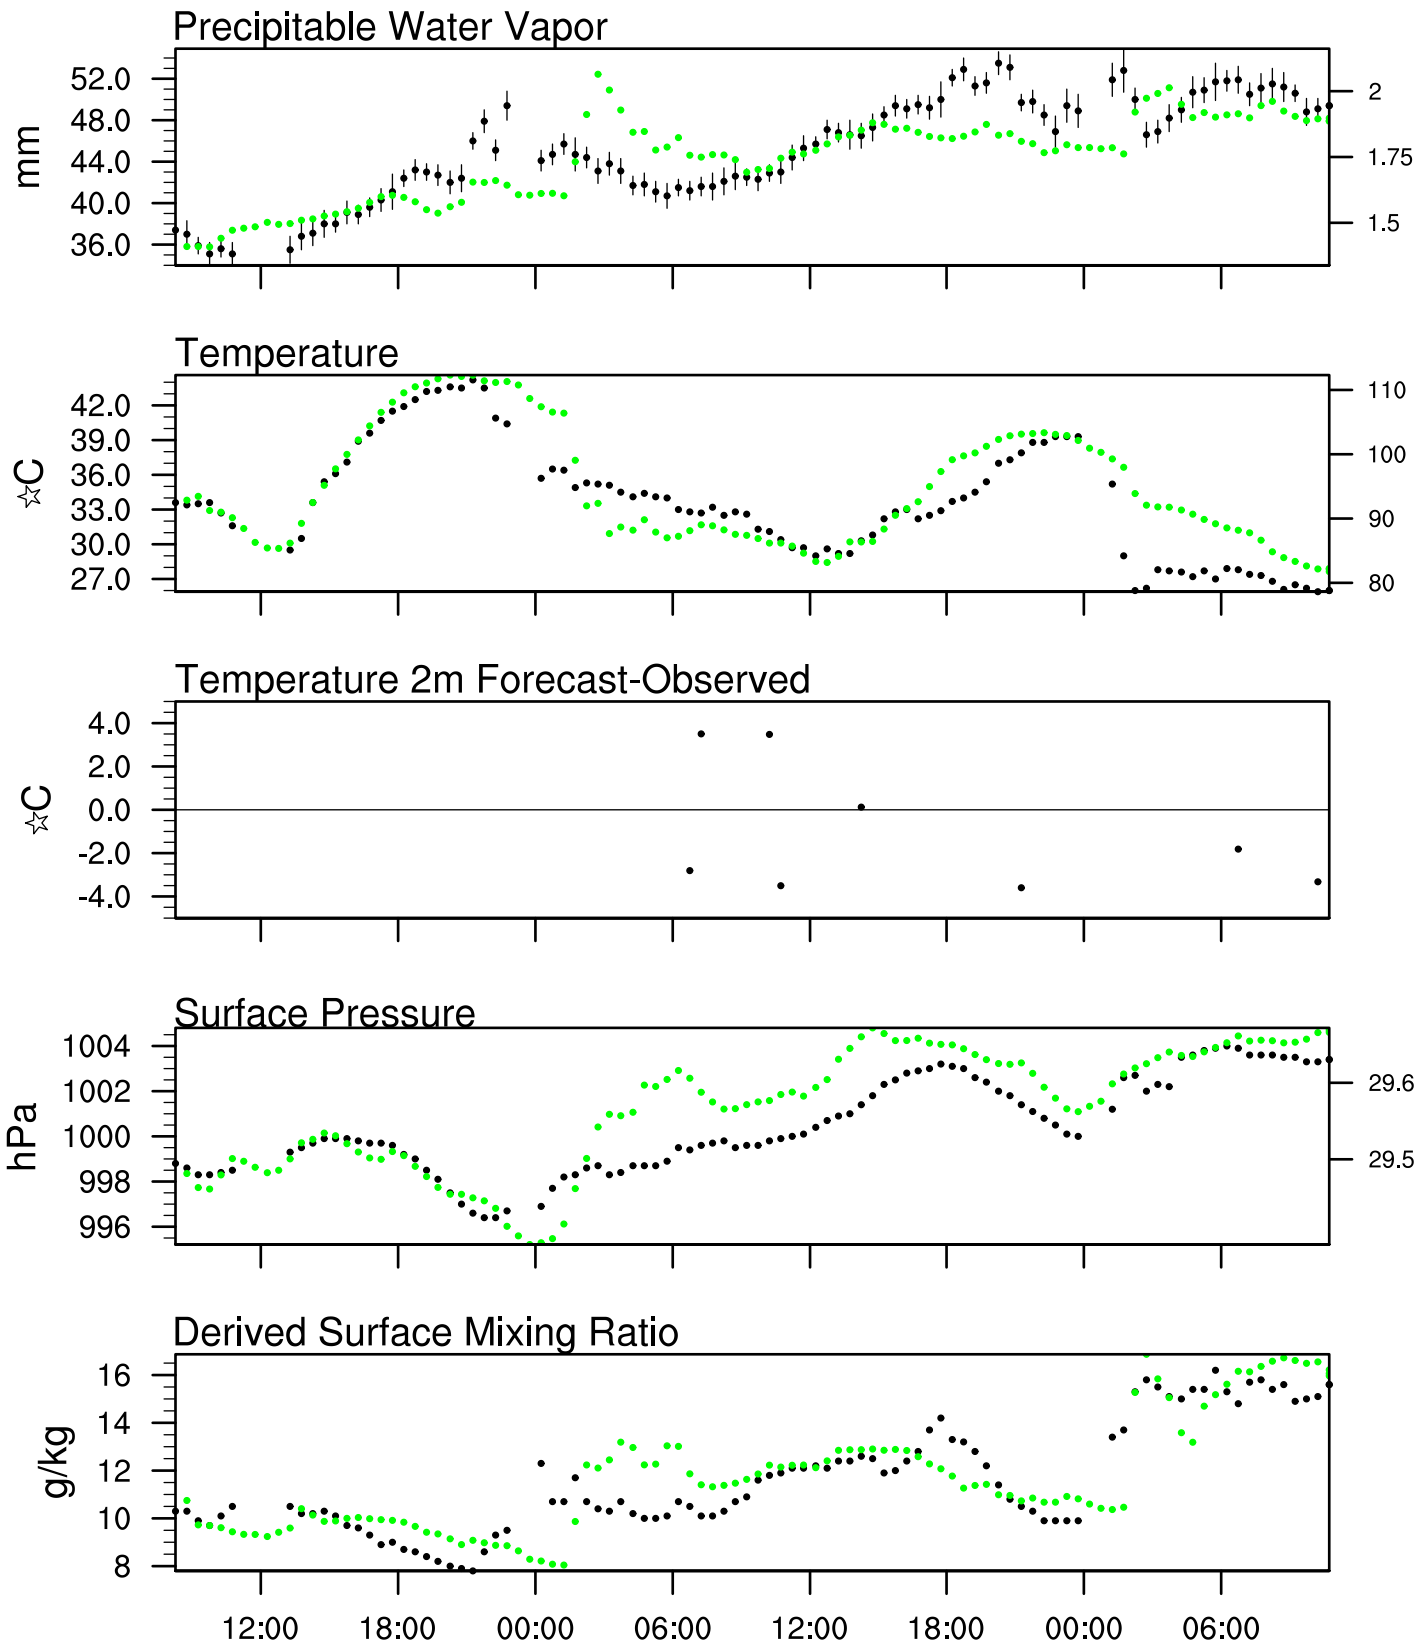

Roll, AZ

29 Jul 2021 8:45 UTC - 31 Jul 2021 12:15 UTC

Roll, AZ 29Jul 2021 8Z

Plcl=761 Tlcl[C]=10 Shox=2 Pwat[cm]=4 Cape[J]= 139

Roll, AZ 29Jul 2021 14Z

Plcl=747 Tlcl[C]=9 Shox=0 Pwat[cm]=4 Cape[J]= 339

Roll, AZ 29Jul 2021 20Z

Plcl=656 Tlcl[C]=6 Shox=-1 Pwat[cm]=4 Cape[J]= 1908

Roll, AZ 30Jul 2021 2Z

Ptcl=791 Tlcl[C]=13 Shox=0 Pwat[cm]=5 Cape[J]= 880

Roll, AZ 30Jul 2021 8Z

Ptcl=811 Tlcl[C]=13 Shox=1 Pwat[cm]=4 Cape[J]= 258

Roll, AZ 30Jul 2021 14Z