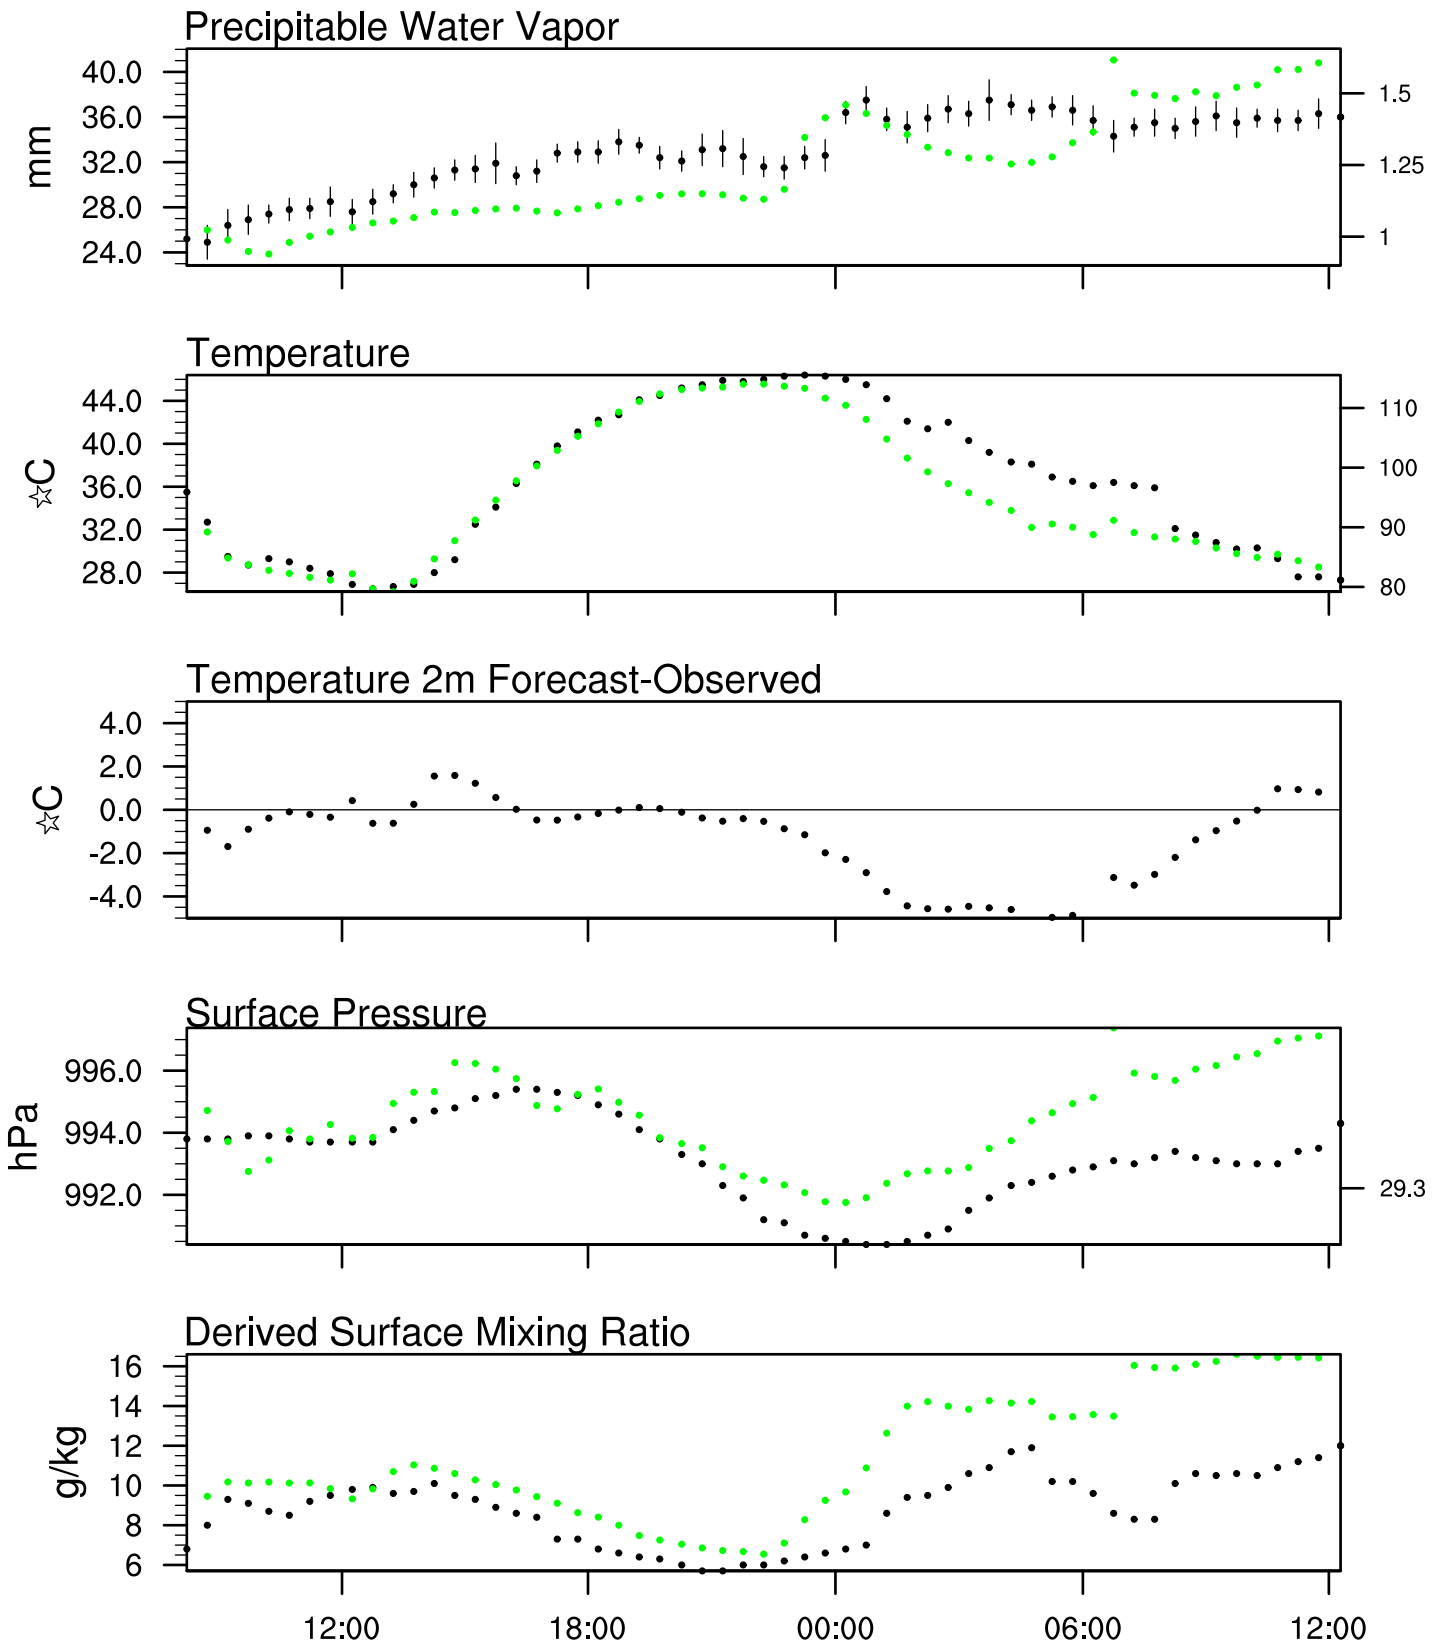

# Roll, AZ 27Aug 2021 8Z

Plcl=768 Tlcl[C]=10 Shox=3 Pwat[cm]=3 Cape[J]= 42