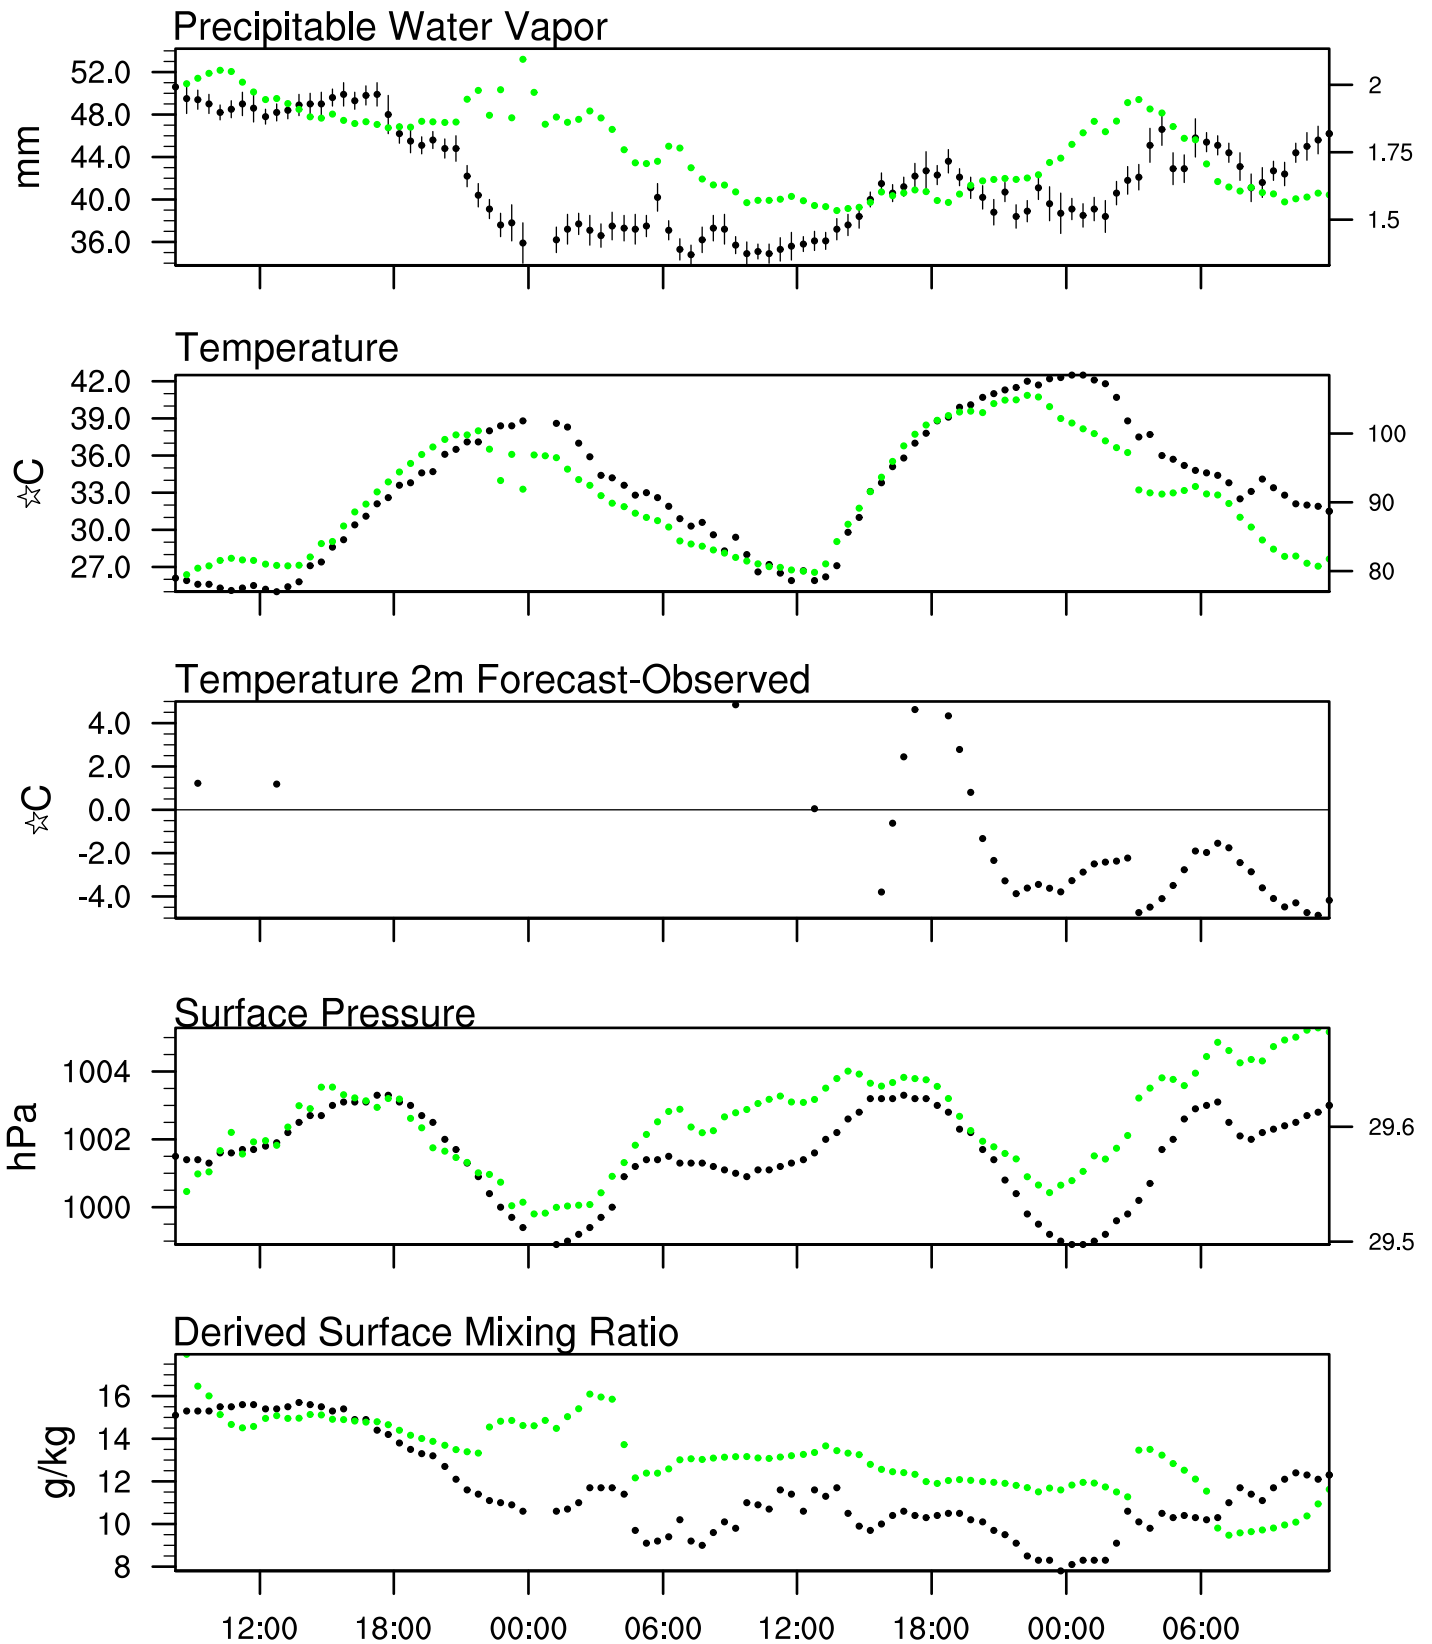

Roll, AZ

26 Jul 2021 8:45 UTC - 28 Jul 2021 12:15 UTC

Roll, AZ 26Jul 2021 8Z

Plcl=940 Tlcl[C]=21 Shox=3 Pwat[cm]=5 Cape[J]= 1195

Roll, AZ 26Jul 2021 14Z

Plcl=890 Tlcl[C]=18 Shox=5 Pwat[cm]=5 Cape[J]= 1318

Roll, AZ 26Jul 2021 20Z

Ptcl=777 Tlcl[C]=14 Shox=-2 Pwat[cm]=5 Cape[J]= 2354

Roll, AZ 27Jul 2021 2Z

Plcl=834 Tlcl[C]=18 Shox=-2 Pwat[cm]=5 Cape[J]= 2965

Roll, AZ 27Jul 2021 8Z

Ptcl=863 Tlcl[C]=16 Shox=0 Pwat[cm]=4 Cape[J]= 169

Roll, AZ 27Jul 2021 14Z