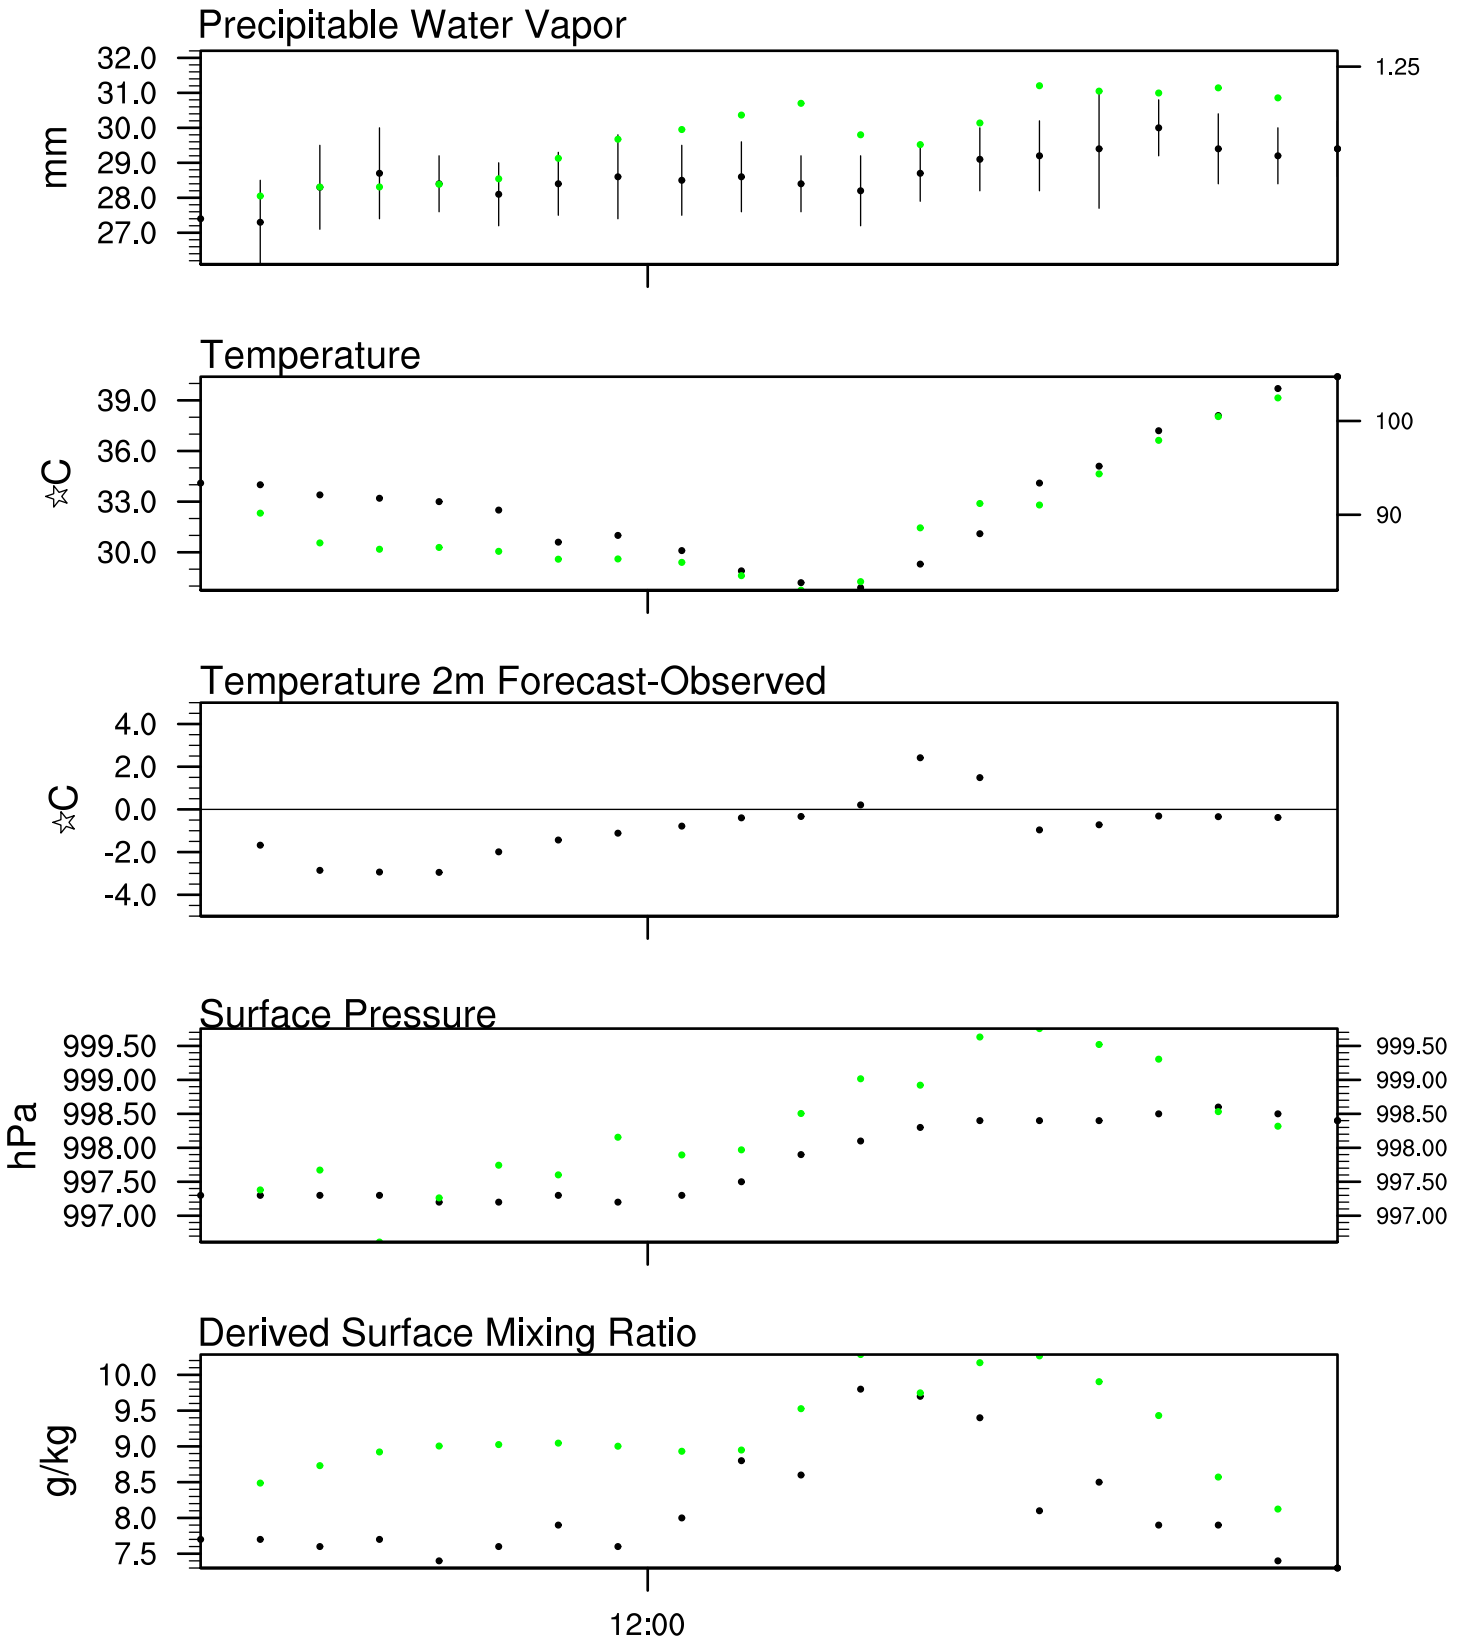

Roll, AZ

26 Aug 2021 8:45 UTC - 26 Aug 2021 17:45 UTC

Roll, AZ 26Aug 2021 8Z

Plcl=739 Tlcl[C]=7 Shox=2 Pwat[cm]=3 Cape[J]= 0

Roll, AZ 26Aug 2021 14Z

Plcl=770 Tlcl[C]=10 Shox=0 Pwat[cm]=3 Cape[J]= 1