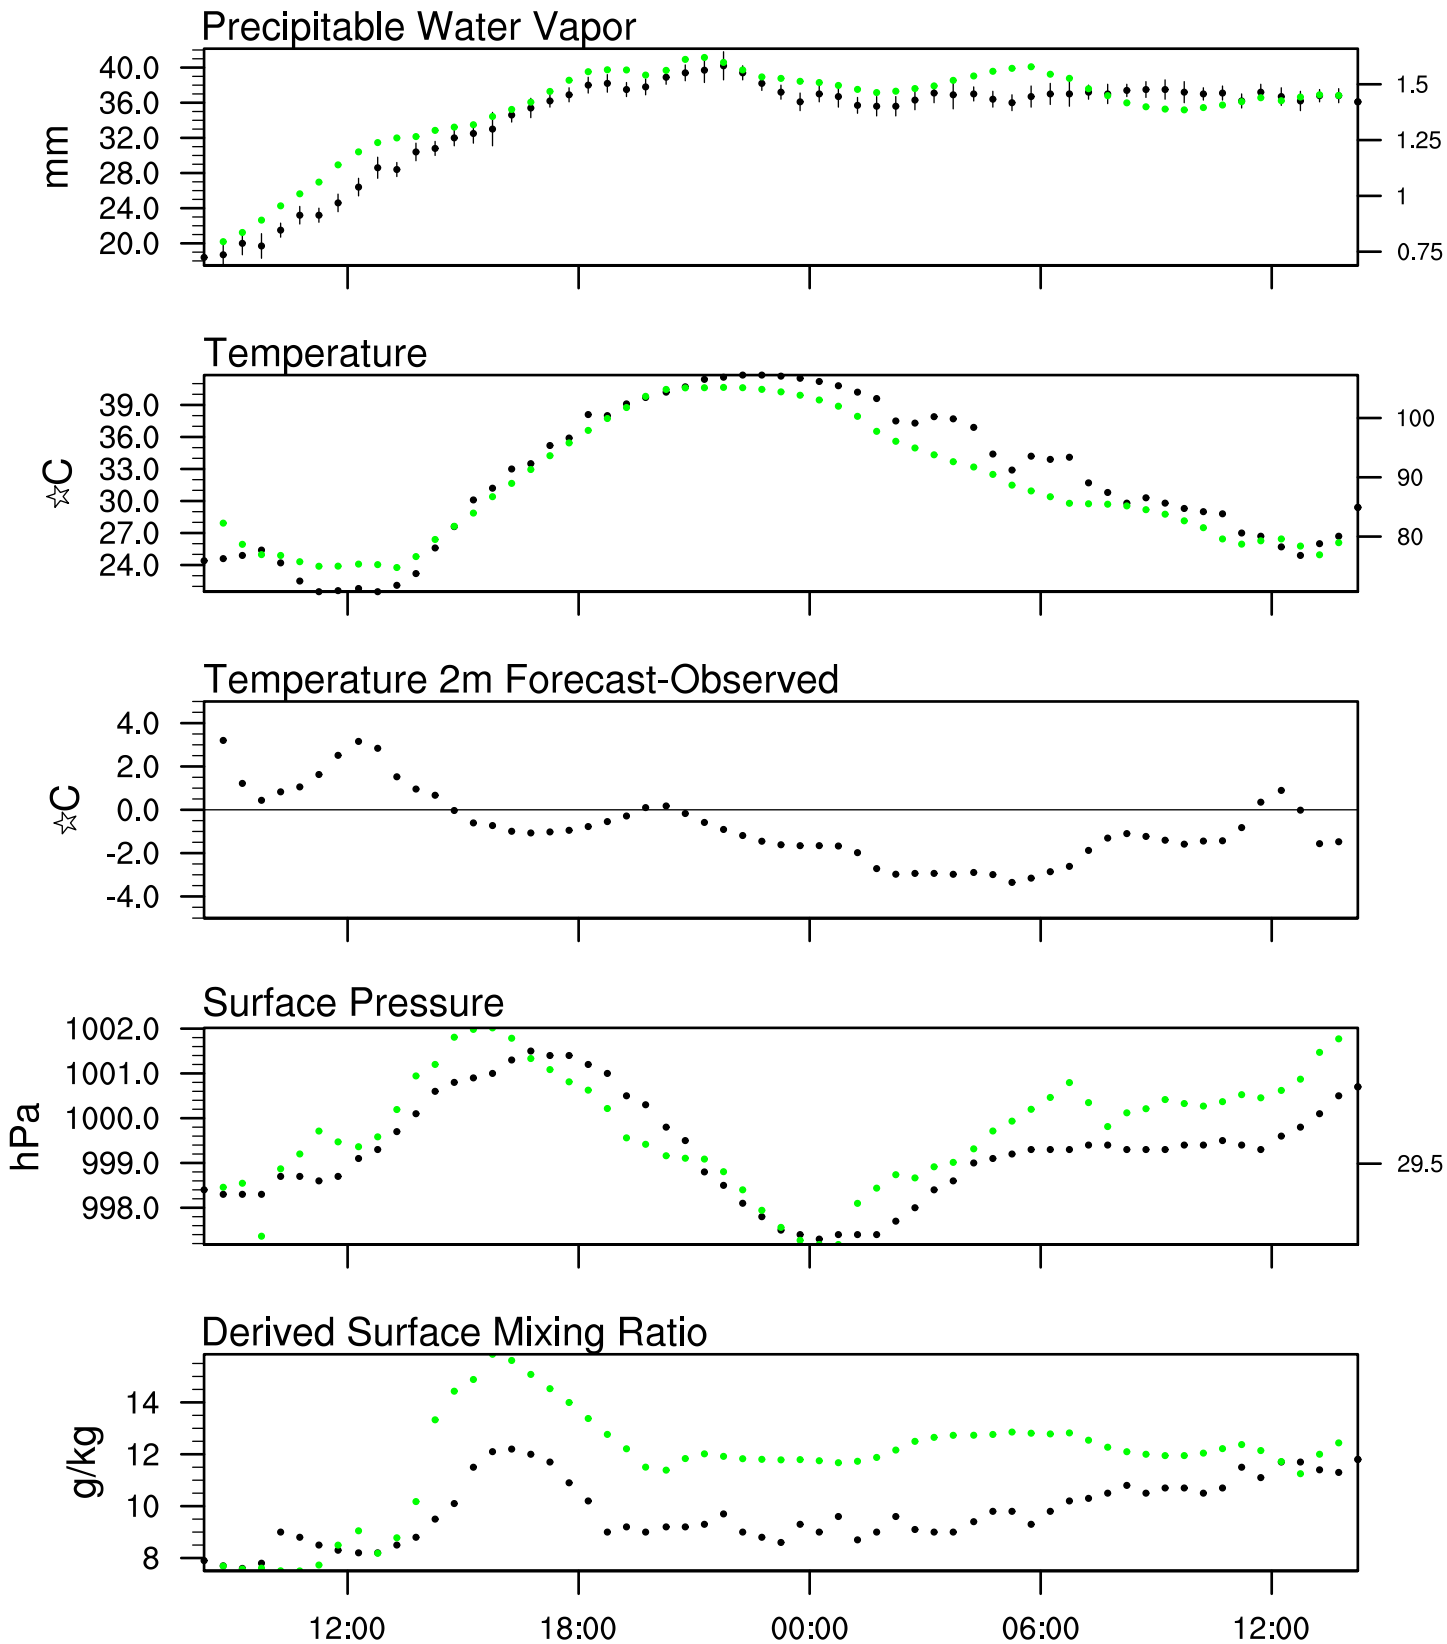

Roll, AZ

24 Aug 2021 8:45 UTC - 25 Aug 2021 14:15 UTC

Roll, AZ 24Aug 2021 8Z

Plcl=765 Tlcl[C]=5 Shox=8 Pwat[cm]=2 Cape[J]= 0

Roll, AZ 24Aug 2021 14Z

Plcl=895 Tlcl[C]=18 Shox=3 Pwat[cm]=3 Cape[J]= 308

Roll, AZ 24Aug 2021 20Z

Plcl=726 Tlcl[C]=11 Shox=0 Pwat[cm]=4 Cape[J]= 2024

Roll, AZ 25Aug 2021 2Z

Plcl=777 Tlcl[C]=13 Shox=0 Pwat[cm]=4 Cape[J]= 938

Roll, AZ 25Aug 2021 8Z

Plcl=829 Tlcl[C]=14 Shox=0 Pwat[cm]=4 Cape[J]= 45