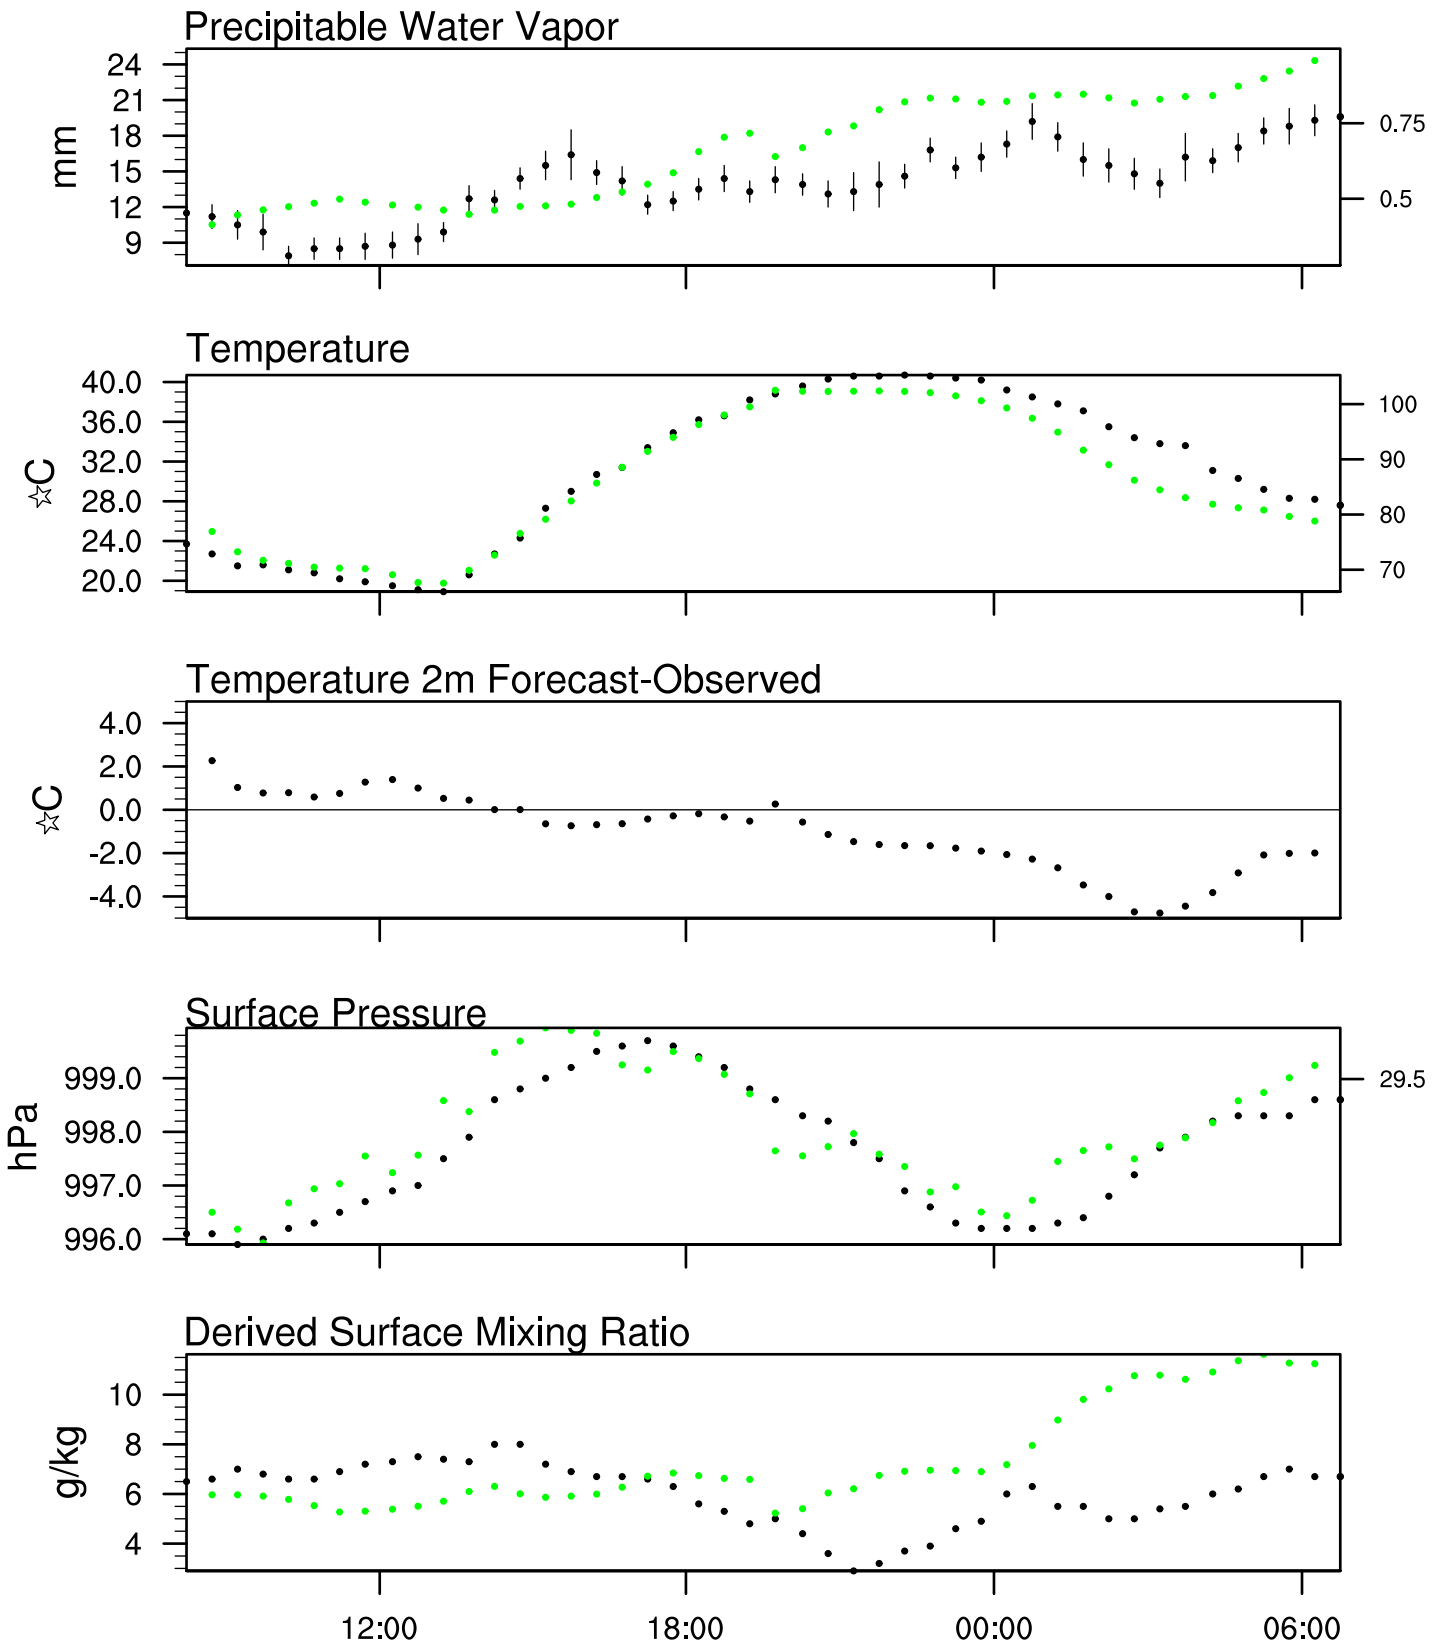

Roll, AZ

23 Aug 2021 8:45 UTC - 24 Aug 2021 6:45 UTC

Roll, AZ 23Aug 2021 8Z

Plcl=752 Tlcl[C]=1 Shox=14 Pwat[cm]=1 Cape[J]= 0

Roll, AZ 23Aug 2021 14Z

Plcl=769 Tlcl[C]=2 Shox=15 Pwat[cm]=1 Cape[J]= 0

Roll, AZ 23Aug 2021 20Z

Plcl=647 Tlcl[C]=0 Shox=9 Pwat[cm]=2 Cape[J]= 44

Roll, AZ 24Aug 2021 2Z

Plcl=785 Tlcl[C]=11 Shox=10 Pwat[cm]=2 Cape[J]= 0