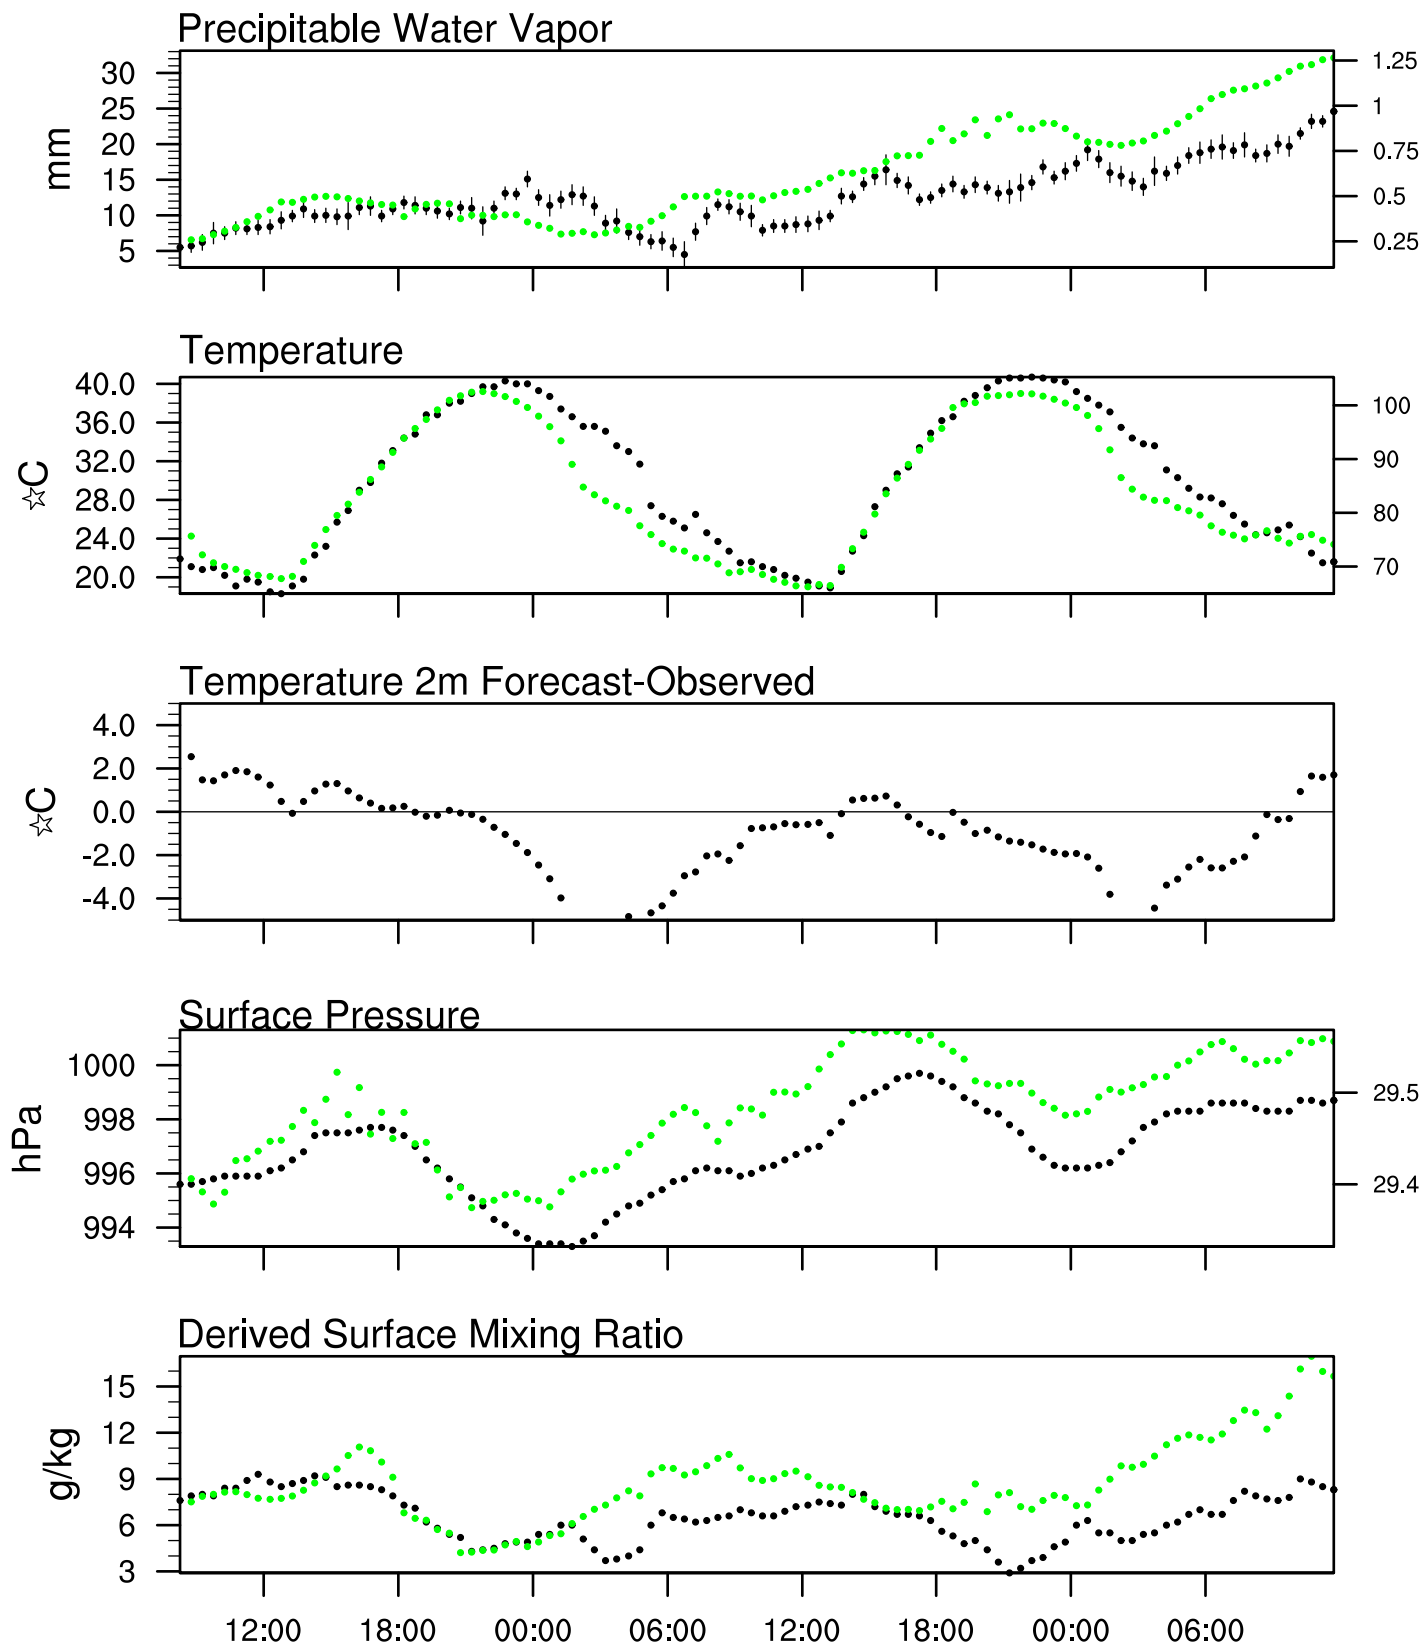

Roll, AZ

22 Aug 2021 8:45 UTC - 24 Aug 2021 12:15 UTC

Roll, AZ 22Aug 2021 14Z

Plcl=838 Tlcl[C]=10 Shox=16 Pwat[cm]=1 Cape[J]= 0

Roll, AZ 22Aug 2021 20Z

Ptcl=606 Tlcl[C]=-5 Shox=12 Pwat[cm]=1 Cape[J]= 57

Roll, AZ 23Aug 2021 2Z

Plcl=727 Tlcl[C]=3 Shox=15 Pwat[cm]=1 Cape[J]= 0

Roll, AZ 23Aug 2021 8Z

Plcl=903 Tlcl[C]=13 Shox=12 Pwat[cm]=1 Cape[J]= 0

Roll, AZ 23Aug 2021 14Z

Plcl=813 Tlcl[C]=7 Shox=14 Pwat[cm]=2 Cape[J]= 0

Roll, AZ 23Aug 2021 20Z

Plcl=686 Tlcl[C]=5 Shox=7 Pwat[cm]=2 Cape[J]= 39

Roll, AZ 24Aug 2021 2Z

Plcl=781 Tlcl[C]=9 Shox=9 Pwat[cm]=2 Cape[J]= 0

Roll, AZ 24Aug 2021 8Z

Plcl=889 Tlcl[C]=15 Shox=7 Pwat[cm]=3 Cape[J]= 0