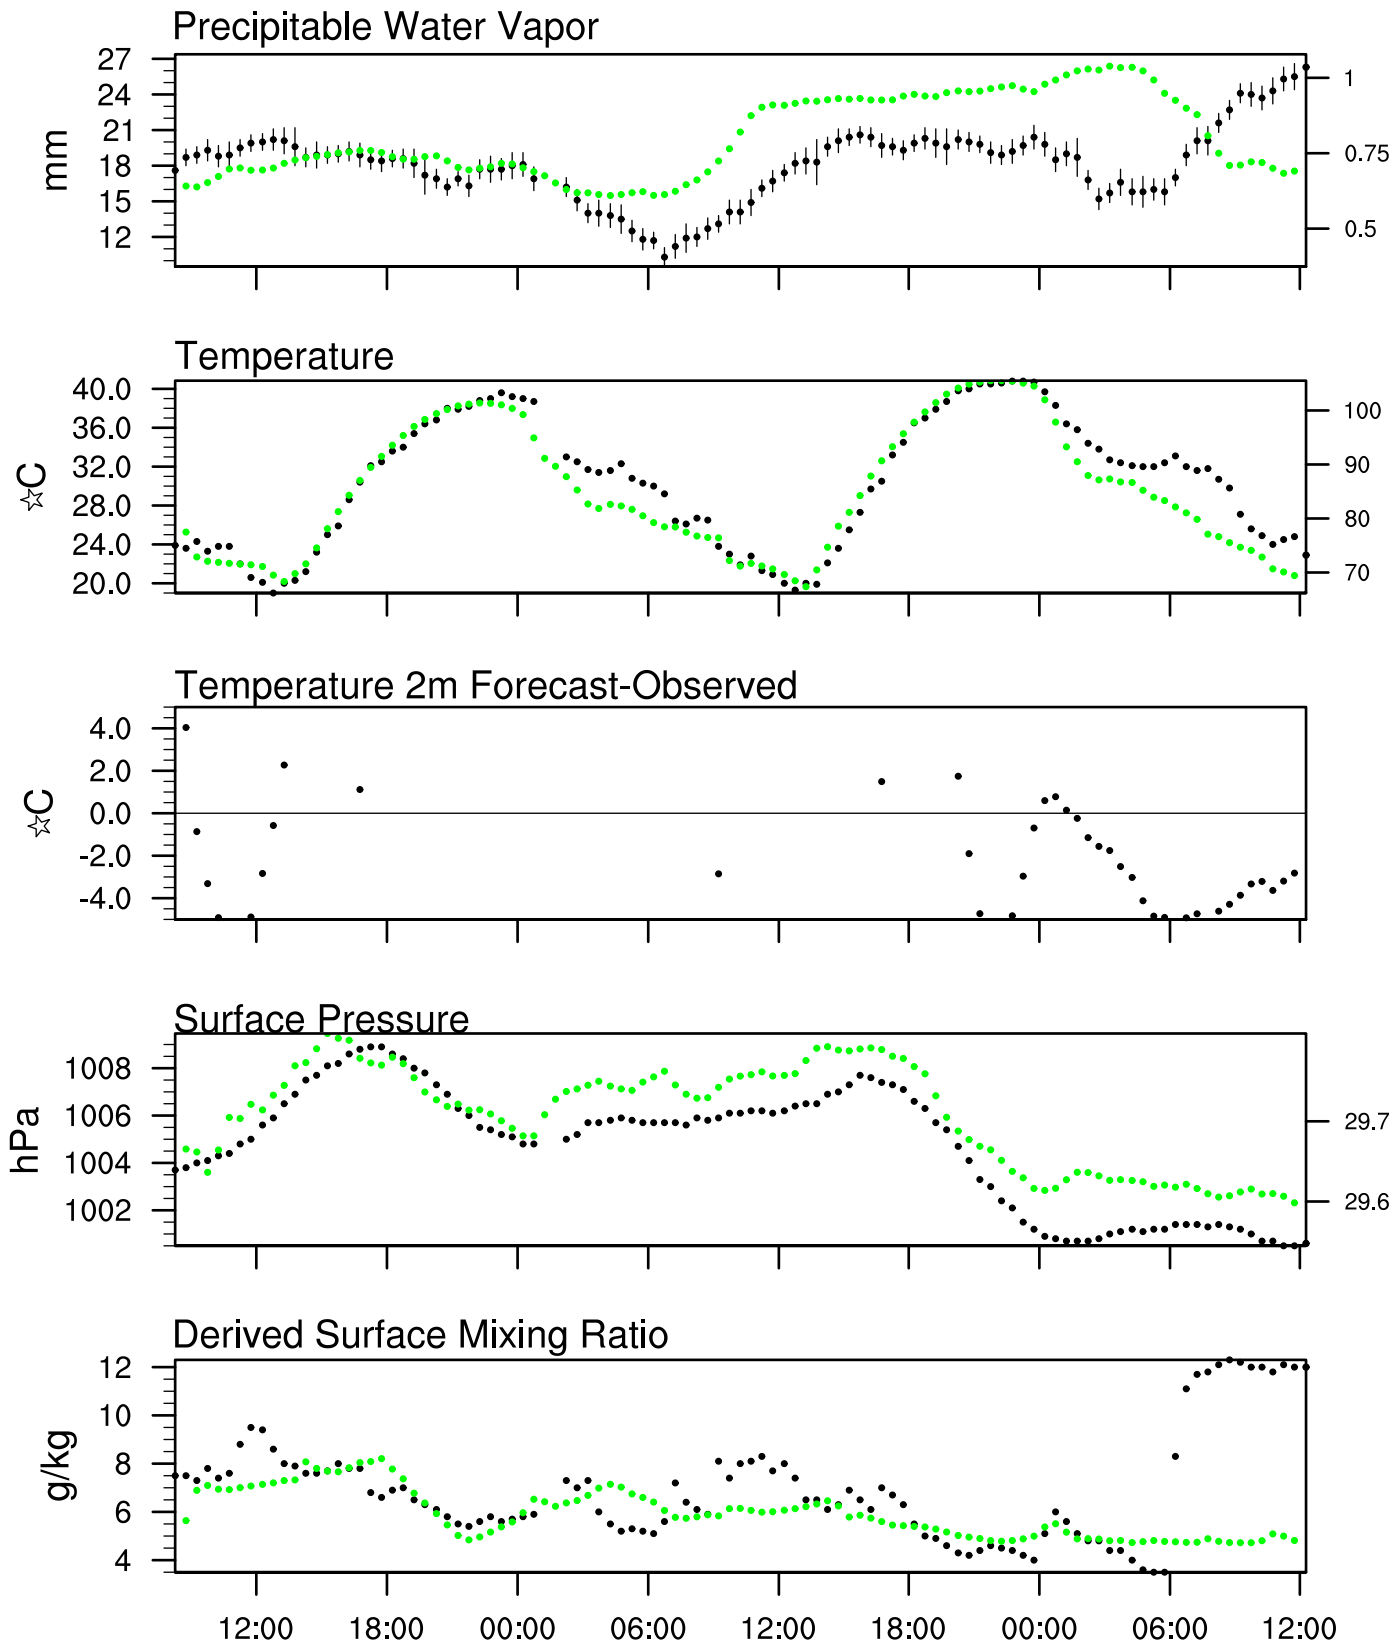

Roll, AZ

21 Sep 2021 8:45 UTC - 23 Sep 2021 12:15 UTC

Roll, AZ 21Sep 2021 8Z

Plcl=779 Tlcl[C]=4 Shox=8 Pwat[cm]=2 Cape[J]= 0

Roll, AZ 21Sep 2021 14Z

Plcl=834 Tlcl[C]=7 Shox=10 Pwat[cm]=2 Cape[J]= 0

Roll, AZ 21Sep 2021 20Z

Plcl=651 Tlcl[C]=-1 Shox=7 Pwat[cm]=2 Cape[J]= 31

Roll, AZ 22Sep 2021 2Z

Plcl=727 Tlcl[C]=3 Shox=7 Pwat[cm]=2 Cape[J]= 0

Roll, AZ 22Sep 2021 8Z

Plcl=764 Tlcl[C]=2 Shox=7 Pwat[cm]=2 Cape[J]=0

Roll, AZ 22Sep 2021 14Z

Plcl=773 Tlcl[C]=3 Shox=7 Pwat[cm]=2 Cape[J]= 0

Roll, AZ 22Sep 2021 20Z

Plcl=620 Tlcl[C]=-2 Shox=6 Pwat[cm]=2 Cape[J]= 40

Roll, AZ 23Sep 2021 2Z

Plcl=667 Tlcl[C]=-2 Shox=3 Pwat[cm]=3 Cape[J]= 0

Roll, AZ 23Sep 2021 8Z