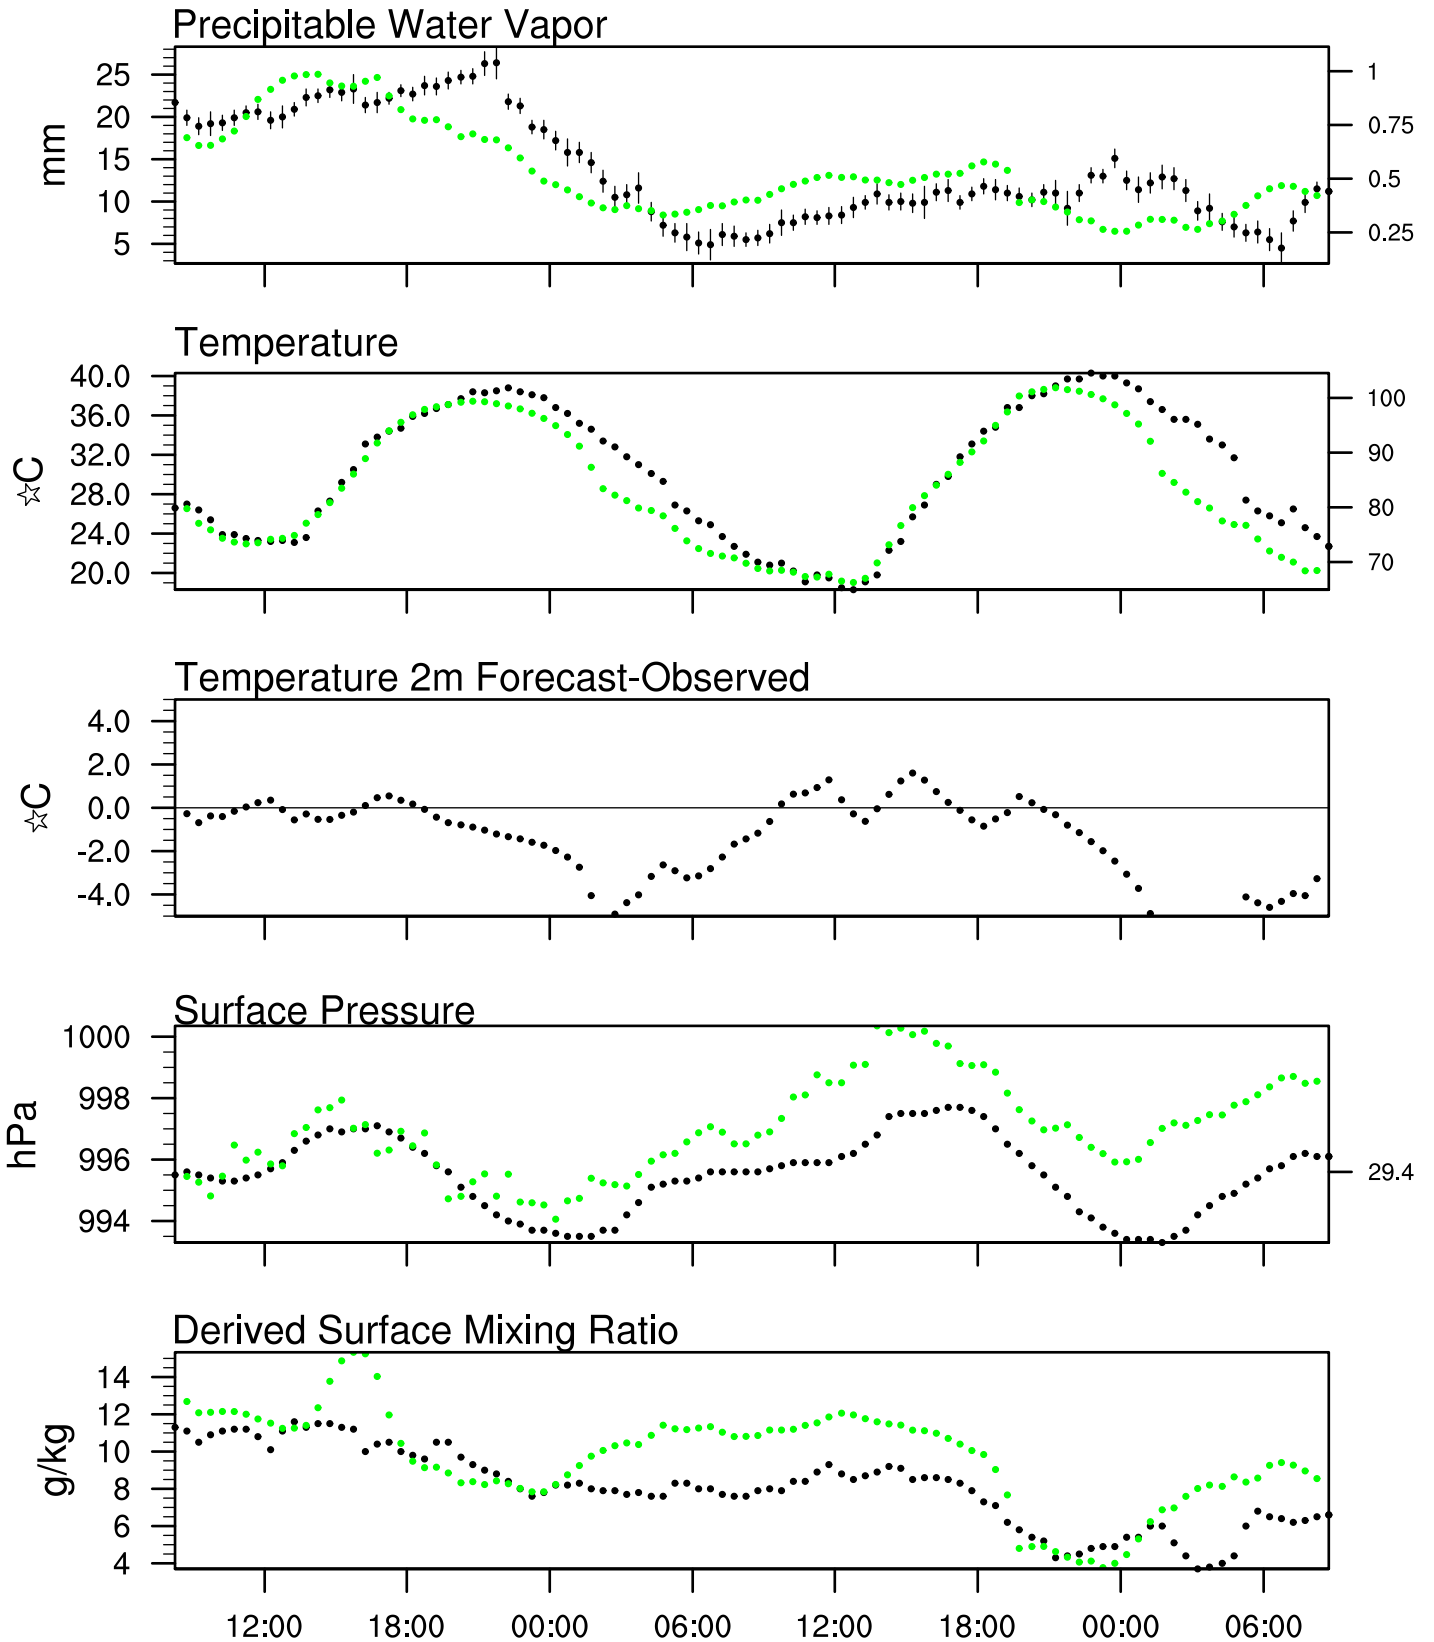

Roll, AZ

21 Aug 2021 8:45 UTC - 23 Aug 2021 8:45 UTC

Roll, AZ 21Aug 2021 8Z

Plcl=856 Tlcl[C]=14 Shox=7 Pwat[cm]=2 Cape[J]= 0

Roll, AZ 21Aug 2021 14Z

Plcl=888 Tlcl[C]=17 Shox=8 Pwat[cm]=2 Cape[J]= 49

Roll, AZ 21Aug 2021 20Z

Plcl=700 Tlcl[C]=6 Shox=8 Pwat[cm]=2 Cape[J]= 62

Roll, AZ 22Aug 2021 2Z

Plcl=798 Tlcl[C]=10 Shox=17 Pwat[cm]=1 Cape[J]= 0

Roll, AZ 22Aug 2021 8Z

Plcl=916 Tlcl[C]=14 Shox=17 Pwat[cm]=1 Cape[J]= 0

Roll, AZ 22Aug 2021 14Z