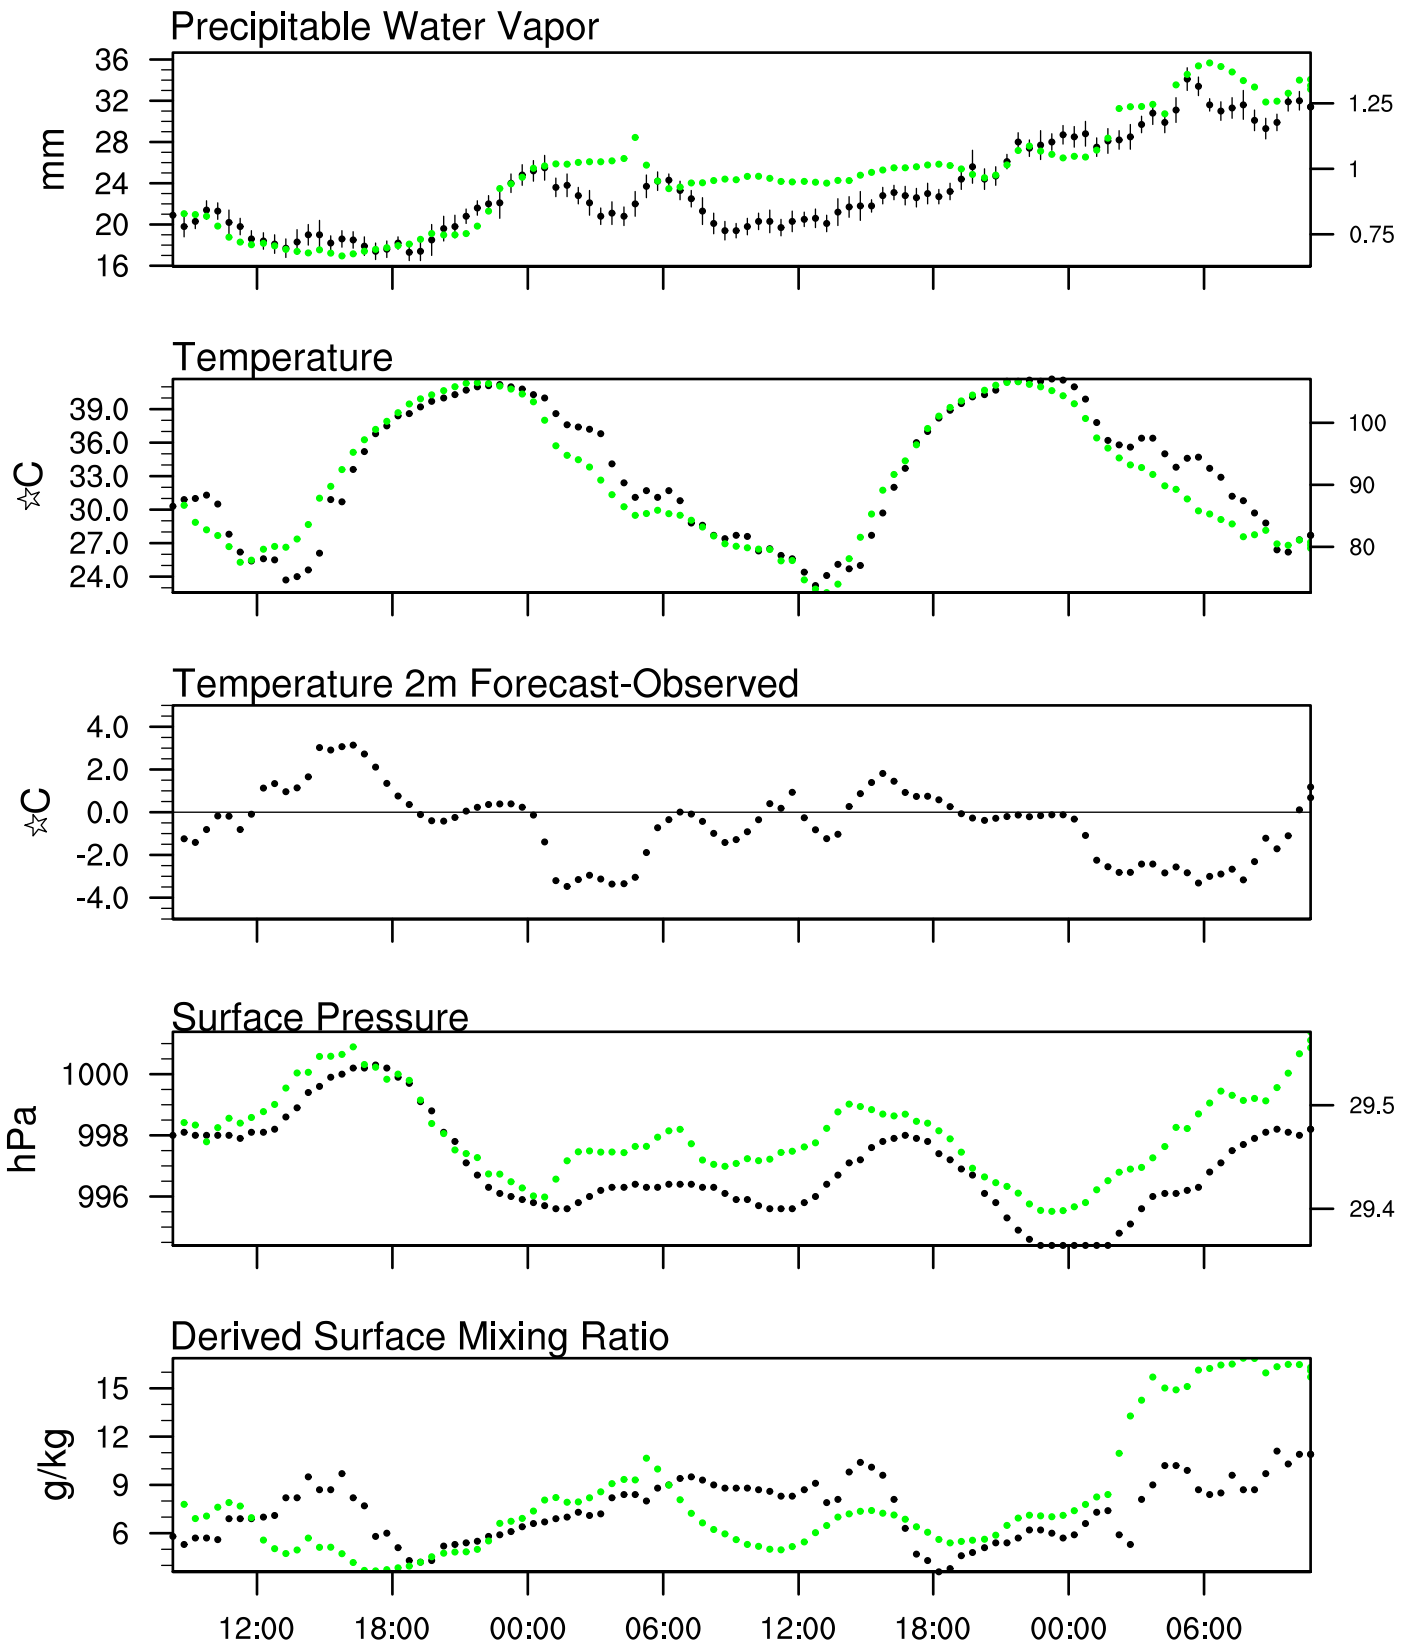

Roll, AZ

15 Sep 2021 8:45 UTC - 17 Sep 2021 12:15 UTC

Roll, AZ 15Sep 2021 8Z

Plcl=727 Tlcl[C]=3 Shox=2 Pwat[cm]=2 Cape[J]= 0

Roll, AZ 15Sep 2021 14Z

Plcl=688 Tlcl[C]=-1 Shox=3 Pwat[cm]=2 Cape[J]= 0

Roll, AZ 15Sep 2021 20Z

Plcl=608 Tlcl[C]=-3 Shox=5 Pwat[cm]=2 Cape[J]= 67

Roll, AZ 16Sep 2021 2Z

Plcl=720 Tlcl[C]=6 Shox=3 Pwat[cm]=3 Cape[J]= 40

Roll, AZ 16Sep 2021 8Z

Plcl=732 Tlcl[C]=1 Shox=2 Pwat[cm]=2 Cape[J]=0

Roll, AZ 16Sep 2021 14Z

Plcl=772 Tlcl[C]=5 Shox=2 Pwat[cm]=2 Cape[J]= 0

Roll, AZ 16Sep 2021 20Z

Plcl=629 Tlcl[C]=0 Shox=3 Pwat[cm]=2 Cape[J]=0

Roll, AZ 17Sep 2021 2Z

Ptcl=796 Tlcl[C]=15 Shox=1 Pwat[cm]=3 Cape[J]= 1492

Roll, AZ 17Sep 2021 8Z