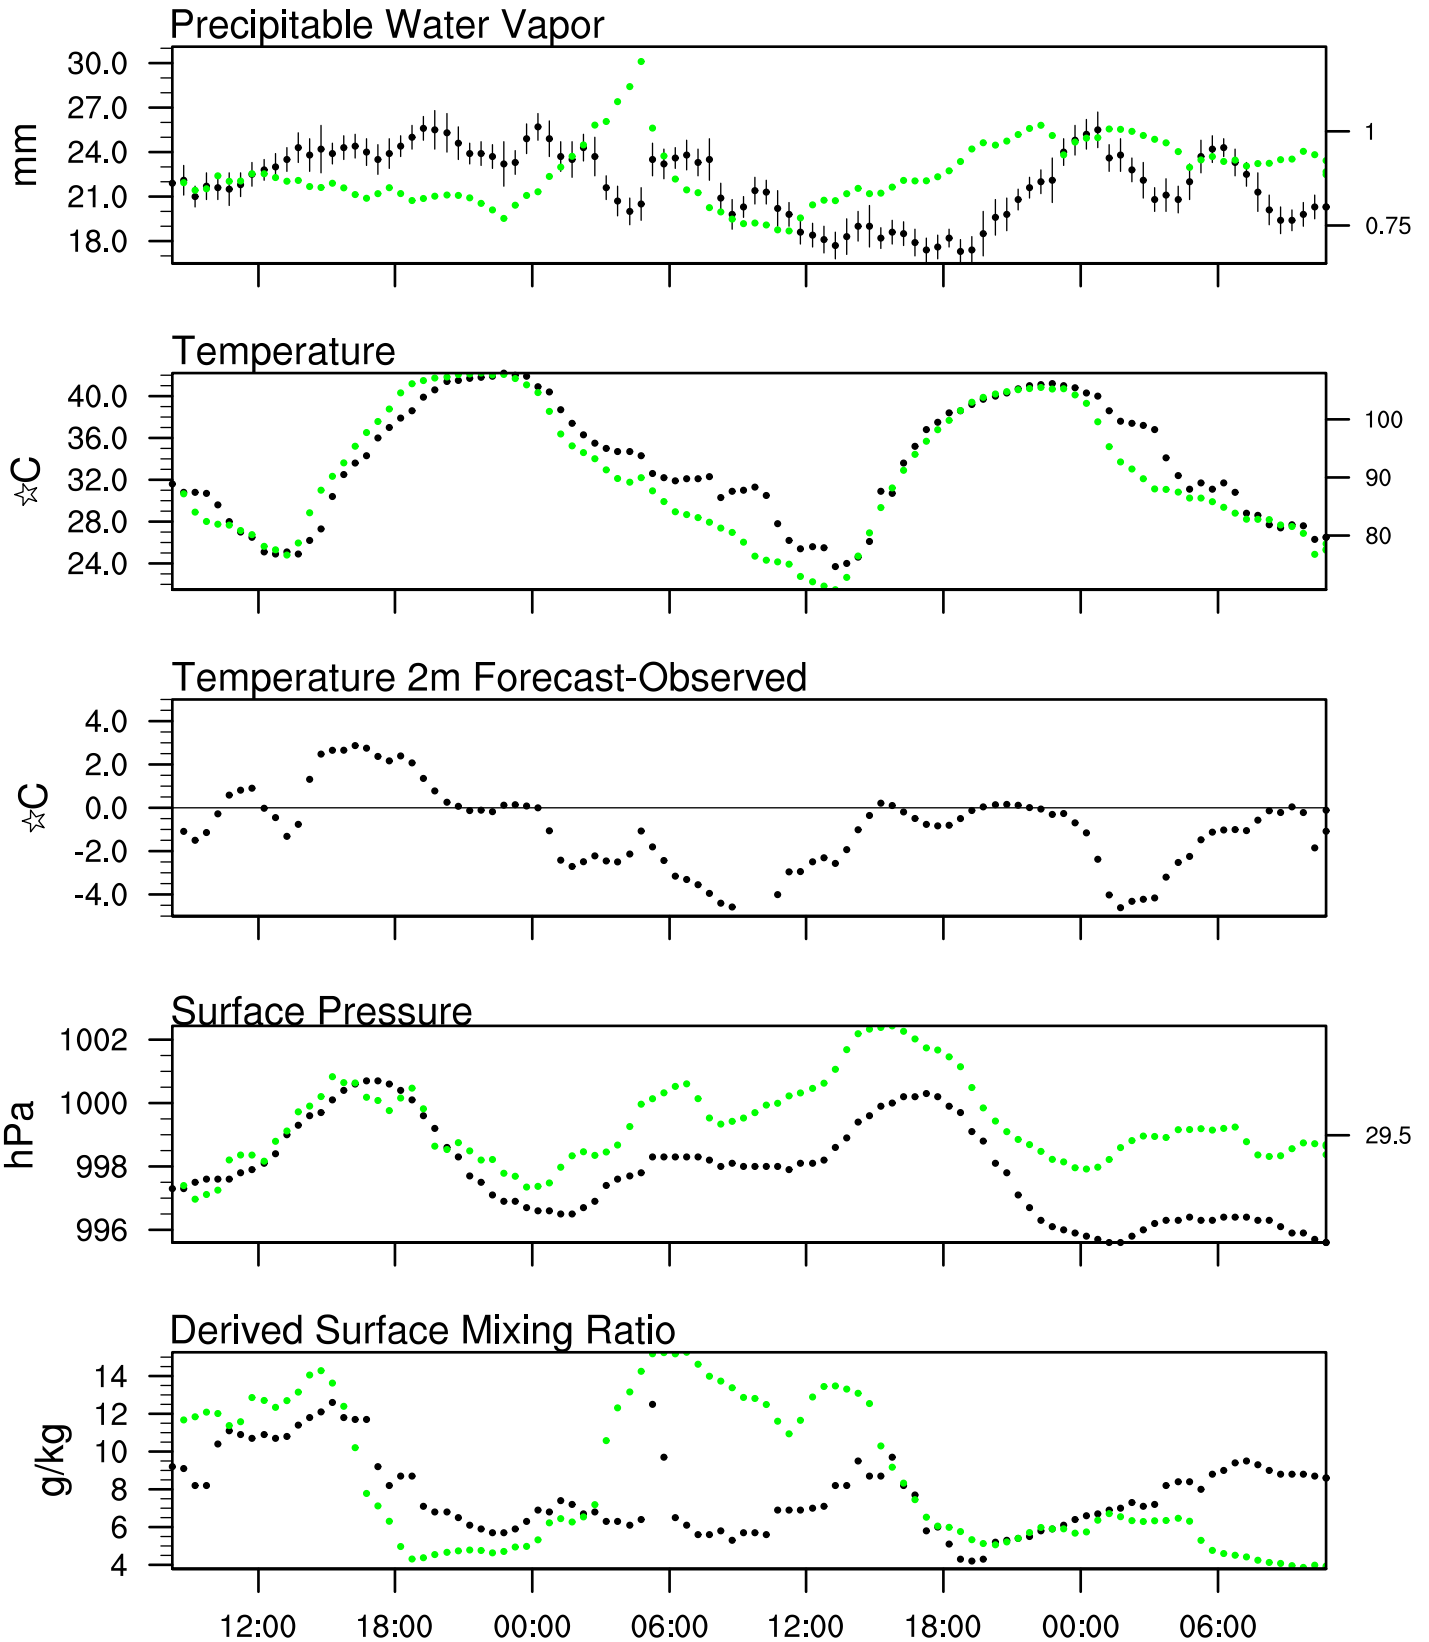

Roll, AZ

14 Sep 2021 8:45 UTC - 16 Sep 2021 12:15 UTC

Roll, AZ 14Sep 2021 8Z

Plcl=806 Tlcl[C]=13 Shox=5 Pwat[cm]=2 Cape[J]= 0

Roll, AZ 14Sep 2021 14Z

Plcl=850 Tlcl[C]=17 Shox=7 Pwat[cm]=2 Cape[J]= 1441

Roll, AZ 14Sep 2021 20Z

Plcl=599 Tlcl[C]=-4 Shox=7 Pwat[cm]=2 Cape[J]= 73

Roll, AZ 15Sep 2021 2Z

Plcl=701 Tlcl[C]=4 Shox=4 Pwat[cm]=3 Cape[J]= 0

Roll, AZ 15Sep 2021 8Z

Plcl=876 Tlcl[C]=16 Shox=5 Pwat[cm]=2 Cape[J]= 427

Roll, AZ 15Sep 2021 14Z

Plcl=876 Tlcl[C]=15 Shox=6 Pwat[cm]=2 Cape[J]= 123

Roll, AZ 15Sep 2021 20Z

Plcl=622 Tlcl[C]=-2 Shox=5 Pwat[cm]=2 Cape[J]= 0

Roll, AZ 16Sep 2021 2Z

Plcl=696 Tlcl[C]=2 Shox=4 Pwat[cm]=3 Cape[J]= 0

Roll, AZ 16Sep 2021 8Z