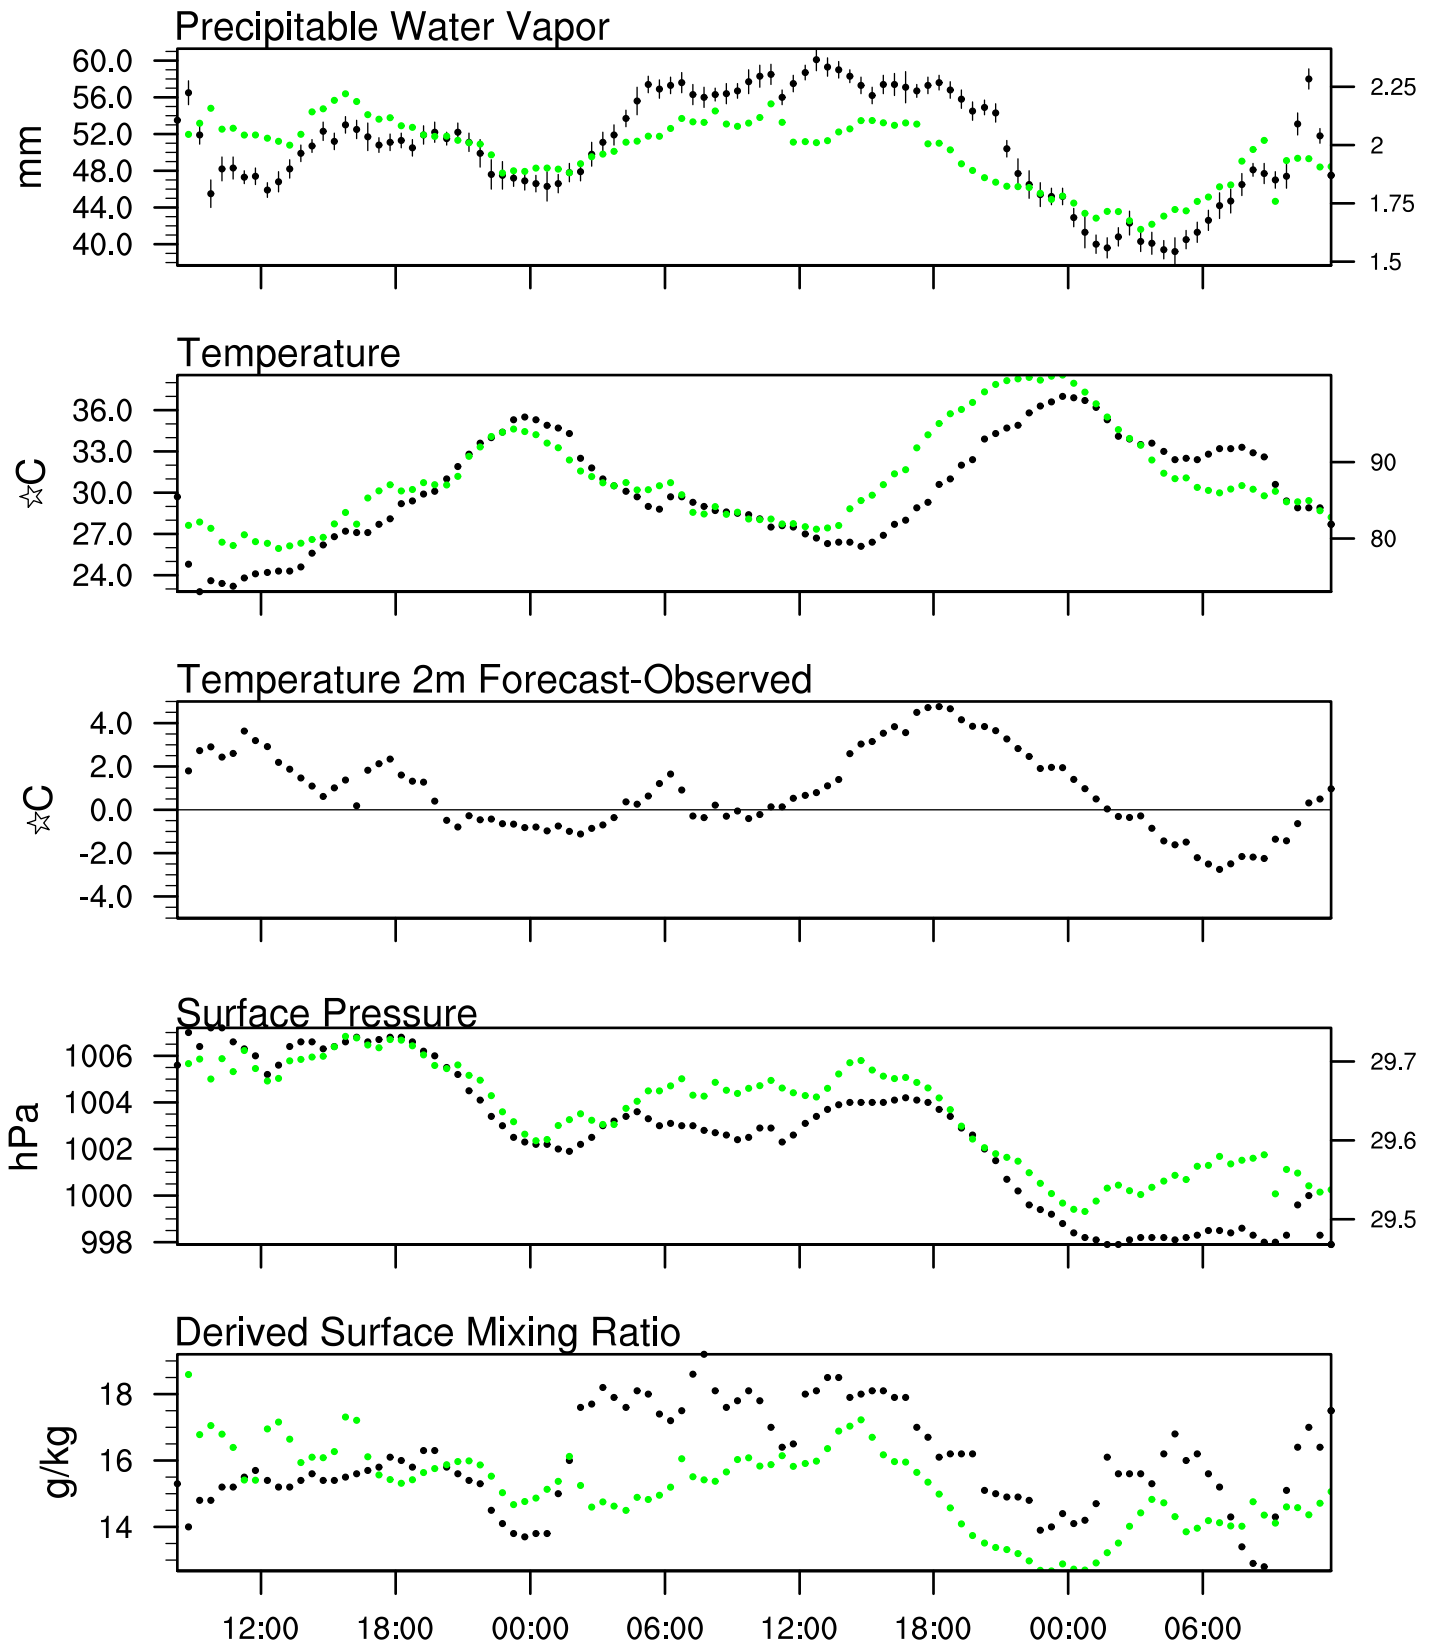

# Roll, AZ 14Aug 2021 14Z

Plcl=930 Tlcl[C]=20 Shox=1 Pwat[cm]=5 Cape[J]= 784