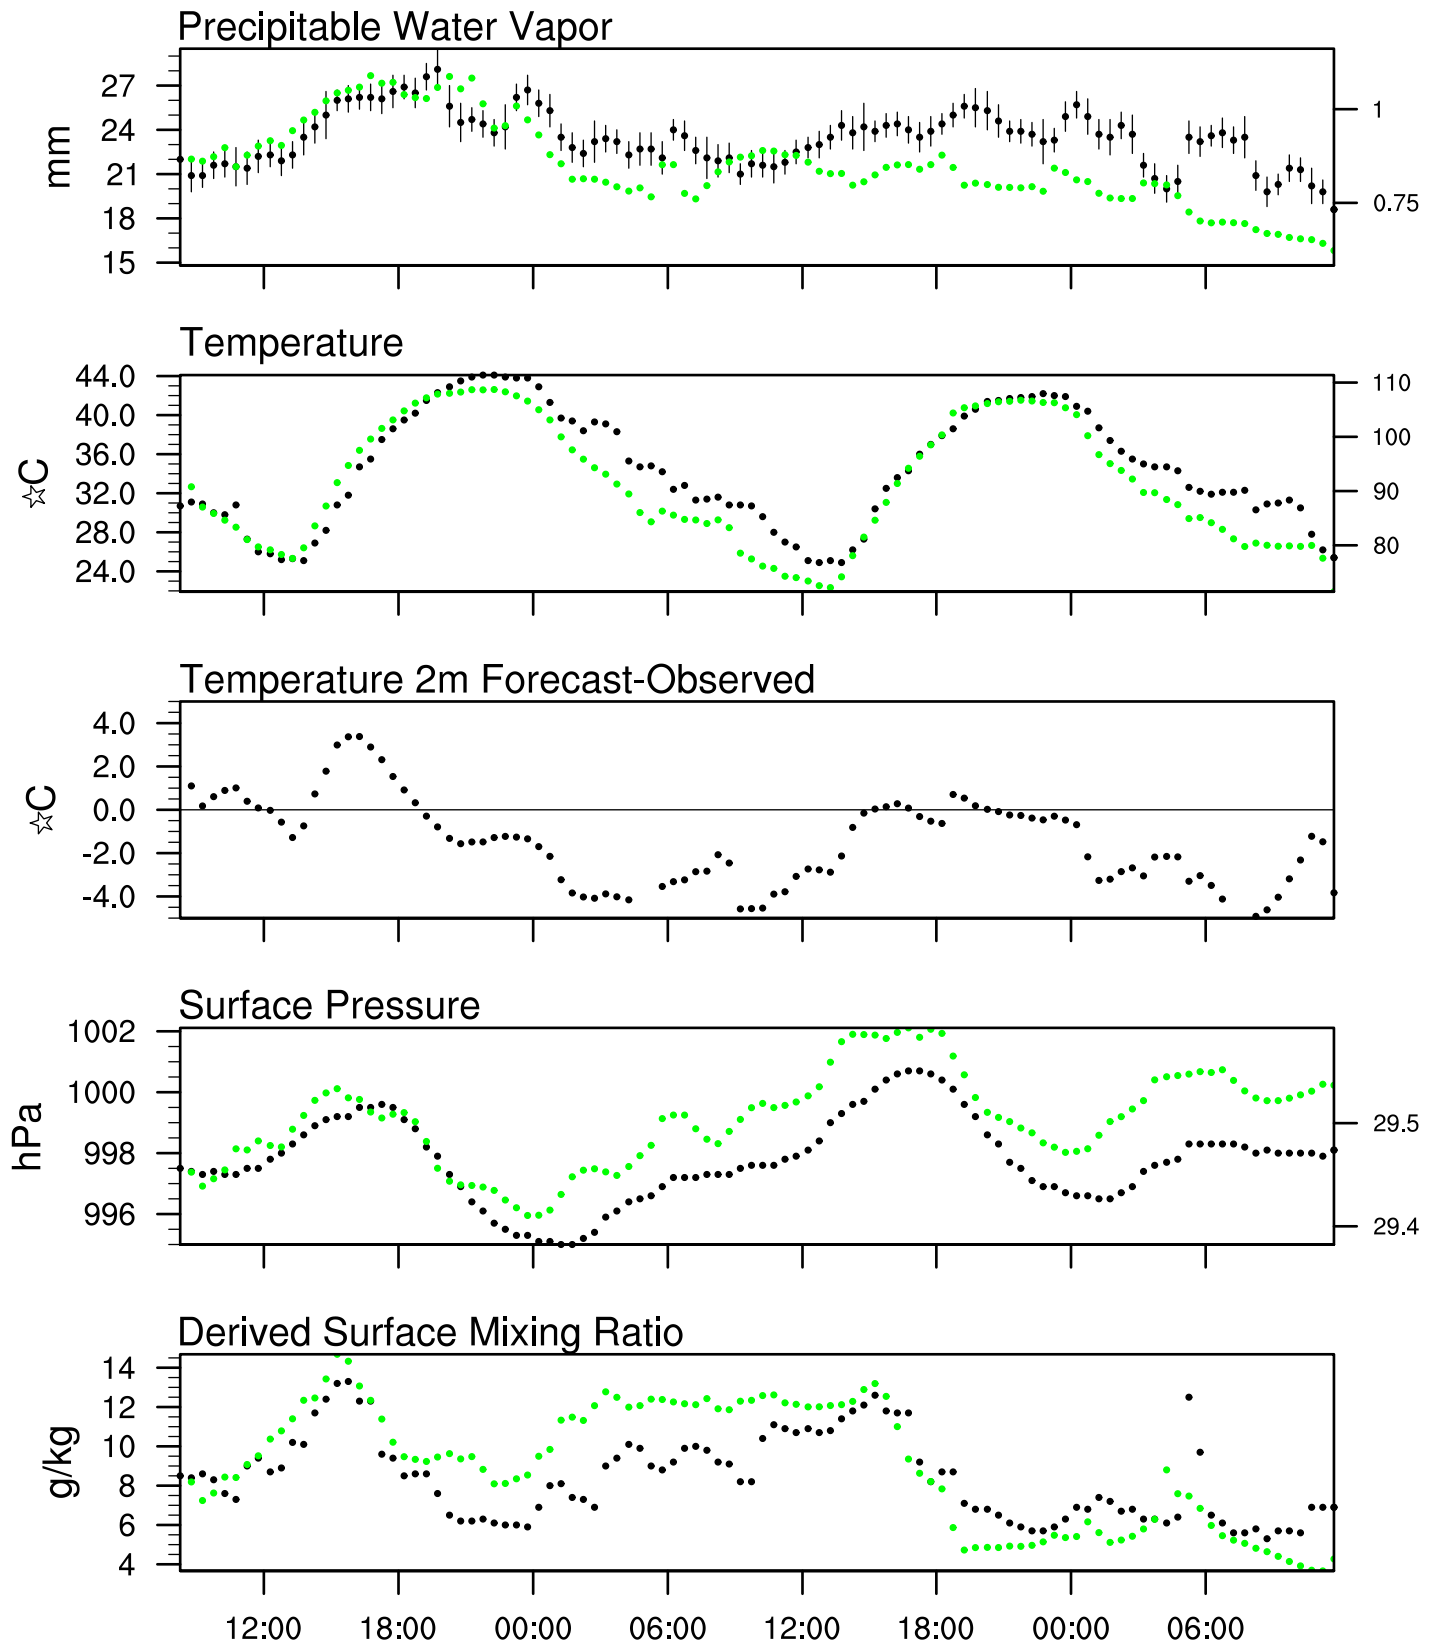

Roll, AZ

13 Sep 2021 8:45 UTC - 15 Sep 2021 12:15 UTC

Roll, AZ 13Sep 2021 8Z

Plcl=706 Tlcl[C]=3 Shox=5 Pwat[cm]=2 Cape[J]= 0

Roll, AZ 13Sep 2021 14Z

Plcl=842 Tlcl[C]=16 Shox=5 Pwat[cm]=3 Cape[J]= 269

Roll, AZ 13Sep 2021 20Z

Plcl=677 Tlcl[C]=7 Shox=3 Pwat[cm]=3 Cape[J]= 1173

Roll, AZ 14Sep 2021 2Z

Plcl=773 Tlcl[C]=13 Shox=6 Pwat[cm]=2 Cape[J]= 939

Roll, AZ 14Sep 2021 8Z

Plcl=833 Tlcl[C]=14 Shox=5 Pwat[cm]=2 Cape[J]= 48

Roll, AZ 14Sep 2021 14Z

Plcl=875 Tlcl[C]=16 Shox=8 Pwat[cm]=2 Cape[J]= 103

Roll, AZ 14Sep 2021 20Z

Plcl=607 Tlcl[C]=-3 Shox=6 Pwat[cm]=2 Cape[J]= 63

Roll, AZ 15Sep 2021 2Z

Plcl=669 Tlcl[C]=0 Shox=6 Pwat[cm]=2 Cape[J]= 0

Roll, AZ 15Sep 2021 8Z