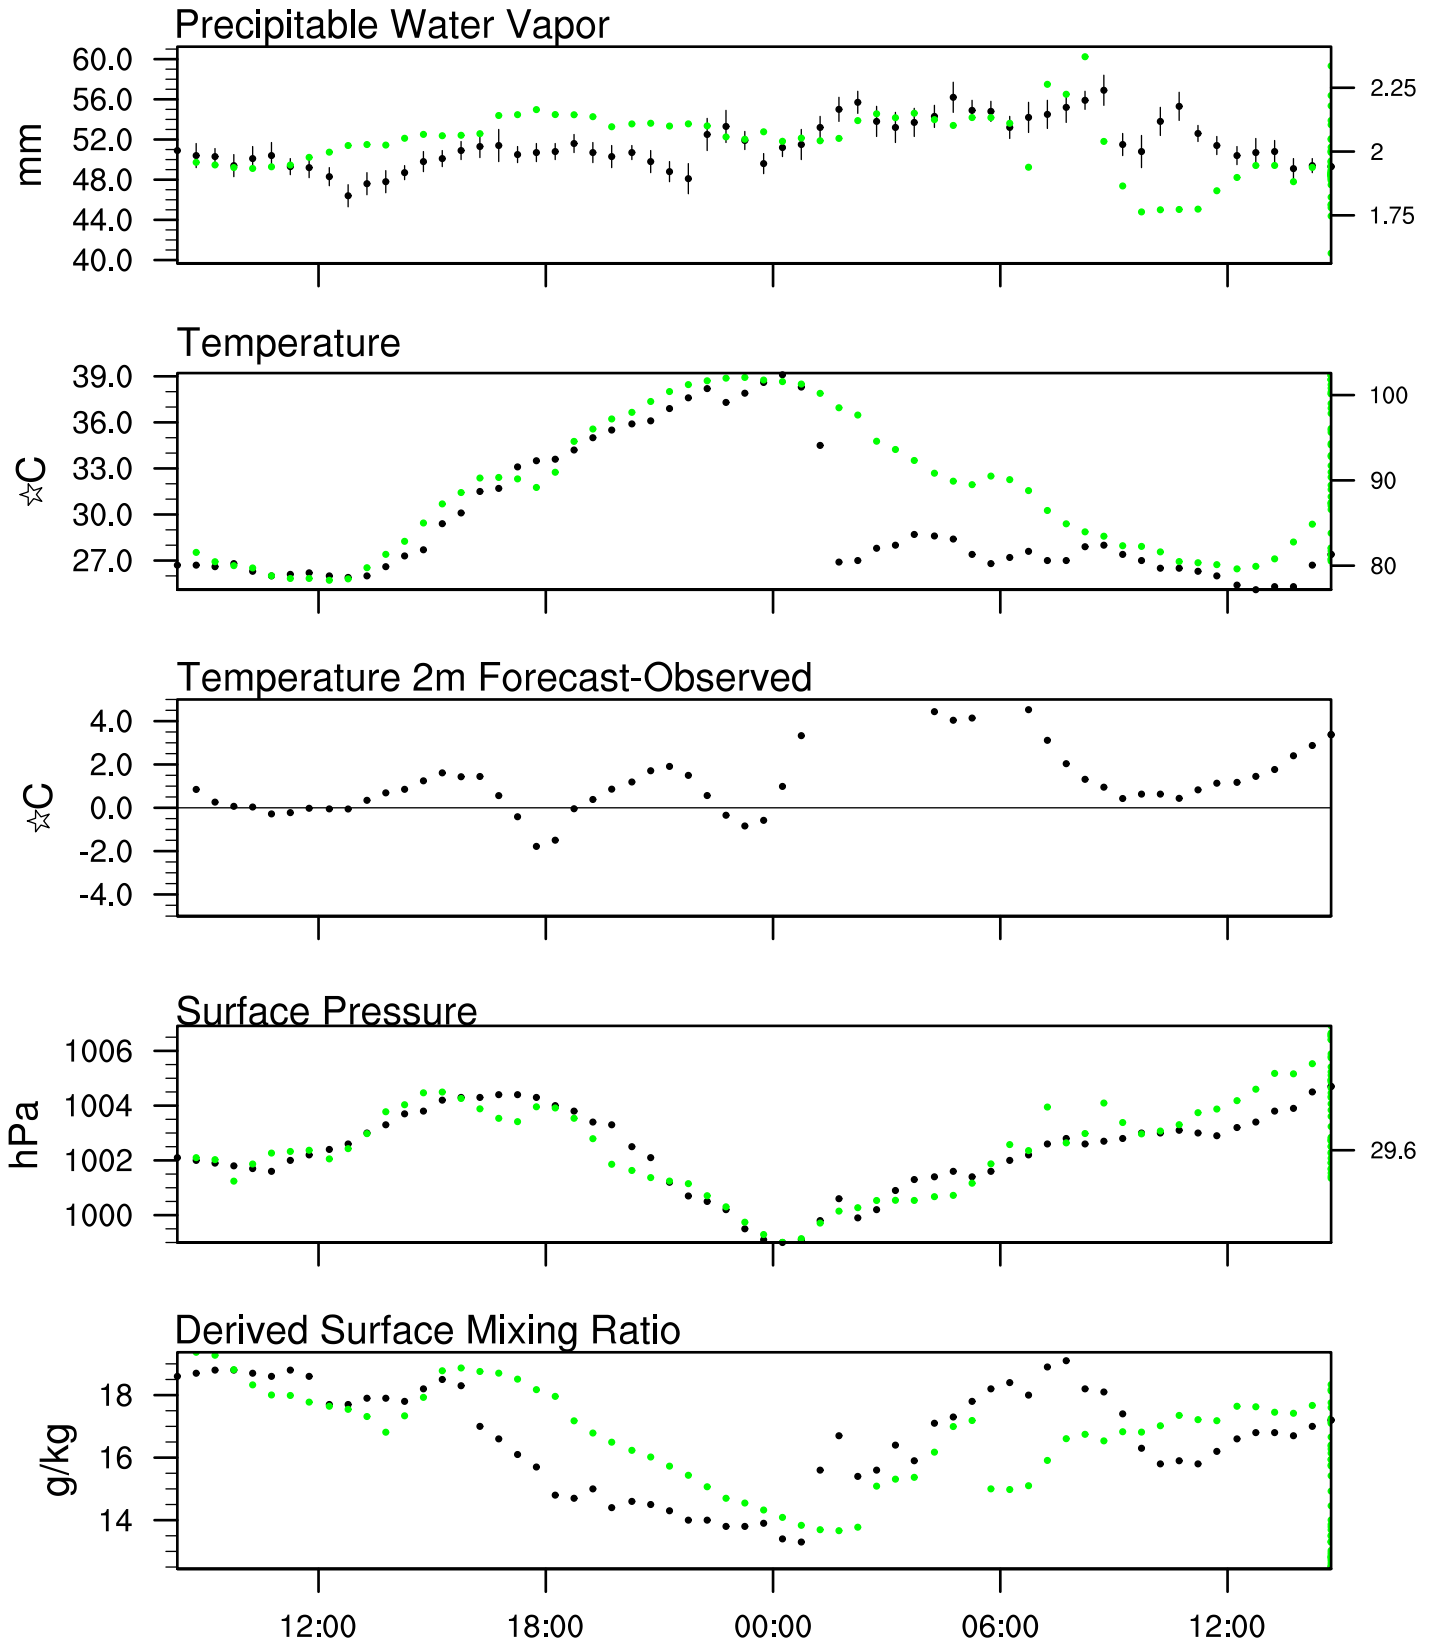

Roll, AZ

12 Aug 2021 8:45 UTC - 14 Aug 2021 12:15 UTC

Roll, AZ 12Aug 2021 8Z

Plcl=954 Tlcl[C]=24 Shox=0 Pwat[cm]=5 Cape[J]= 2575

Roll, AZ 12Aug 2021 20Z

Plcl=808 Tlcl[C]=18 Shox=-3 Pwat[cm]=5 Cape[J]= 2479

Roll, AZ 13Aug 2021 2Z

Plcl=814 Tlcl[C]=17 Shox=-3 Pwat[cm]=5 Cape[J]= 2385

Roll, AZ 13Aug 2021 8Z

Plcl=906 Tlcl[C]=20 Shox=-2 Pwat[cm]=5 Cape[J]= 1143

Roll, AZ 13Aug 2021 14Z

Plcl=901 Tlcl[C]=21 Shox=0 Pwat[cm]=5 Cape[J]= 2436

Roll, AZ 13Aug 2021 20Z

Plcl=759 Tlcl[C]=13 Shox=-2 Pwat[cm]=5 Cape[J]= 1747

Roll, AZ 14Aug 2021 2Z

Plcl=819 Tlcl[C]=18 Shox=-4 Pwat[cm]=5 Cape[J]= 3128

Roll, AZ 14Aug 2021 8Z

Plcl=914 Tlcl[C]=19 Shox=-4 Pwat[cm]=5 Cape[J]= 949