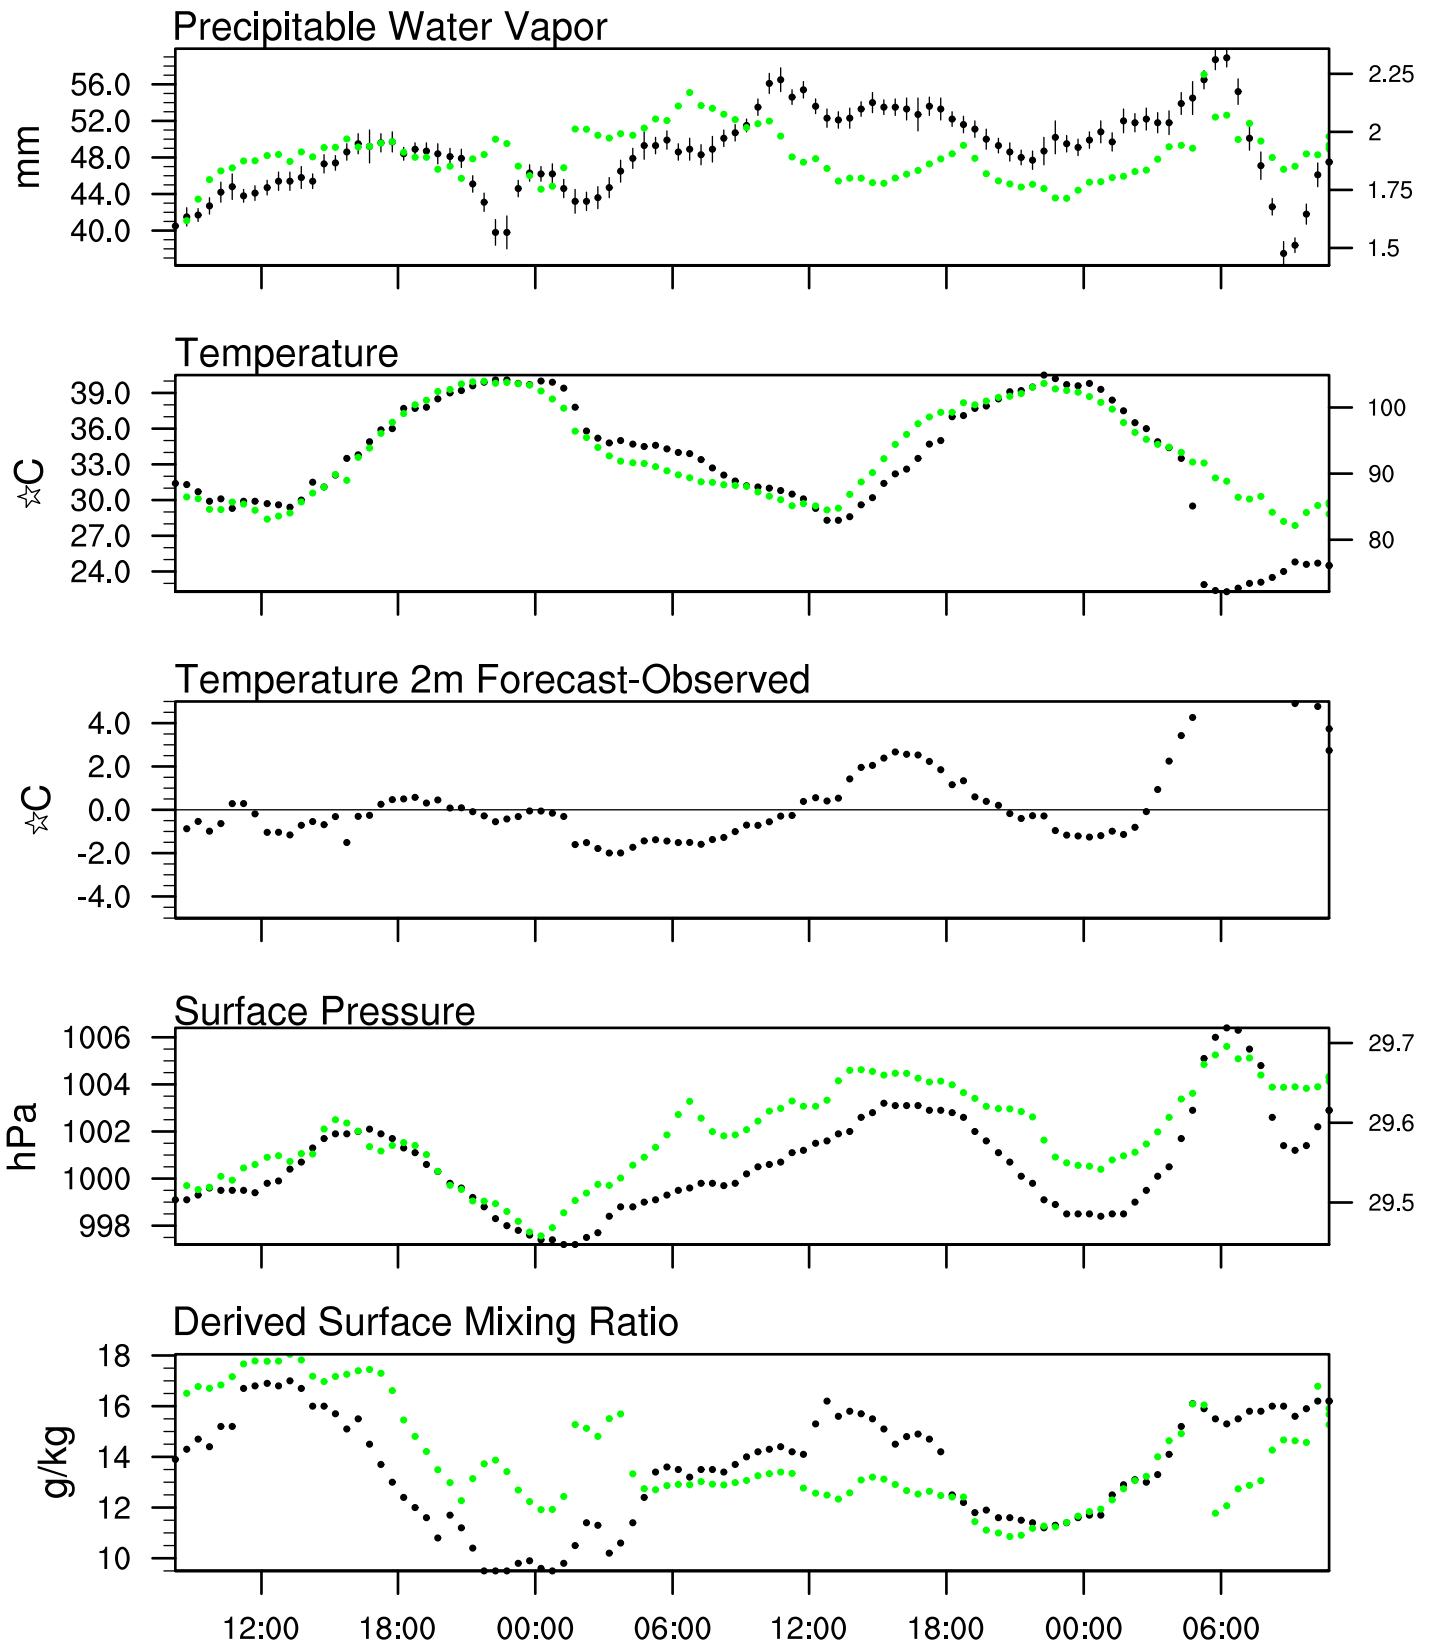

Roll, AZ

9 Aug 2021 8:45 UTC - 11 Aug 2021 12:15 UTC

Roll, AZ 9Aug 2021 8Z

Plcl=884 Tlcl[C]=20 Shox=0 Pwat[cm]=4 Cape[J]= 1721

Roll, AZ 9Aug 2021 14Z

Plcl=885 Tlcl[C]=20 Shox=1 Pwat[cm]=5 Cape[J]= 1912

Roll, AZ 9Aug 2021 20Z

Plcl=741 Tlcl[C]=12 Shox=-1 Pwat[cm]=5 Cape[J]= 1413

Roll, AZ 10Aug 2021 2Z

Plcl=815 Tlcl[C]=17 Shox=-2 Pwat[cm]=5 Cape[J]= 2045

Roll, AZ 10Aug 2021 8Z

Plcl=829 Tlcl[C]=15 Shox=-4 Pwat[cm]=5 Cape[J]= 305

Roll, AZ 10Aug 2021 14Z

Plcl=826 Tlcl[C]=15 Shox=1 Pwat[cm]=4 Cape[J]= 638

Roll, AZ 10Aug 2021 20Z

Plcl=734 Tlcl[C]=10 Shox=0 Pwat[cm]=4 Cape[J]= 934

Roll, AZ 11Aug 2021 2Z

Plcl=789 Tlcl[C]=14 Shox=-2 Pwat[cm]=5 Cape[J]= 1678

Roll, AZ 11Aug 2021 8Z