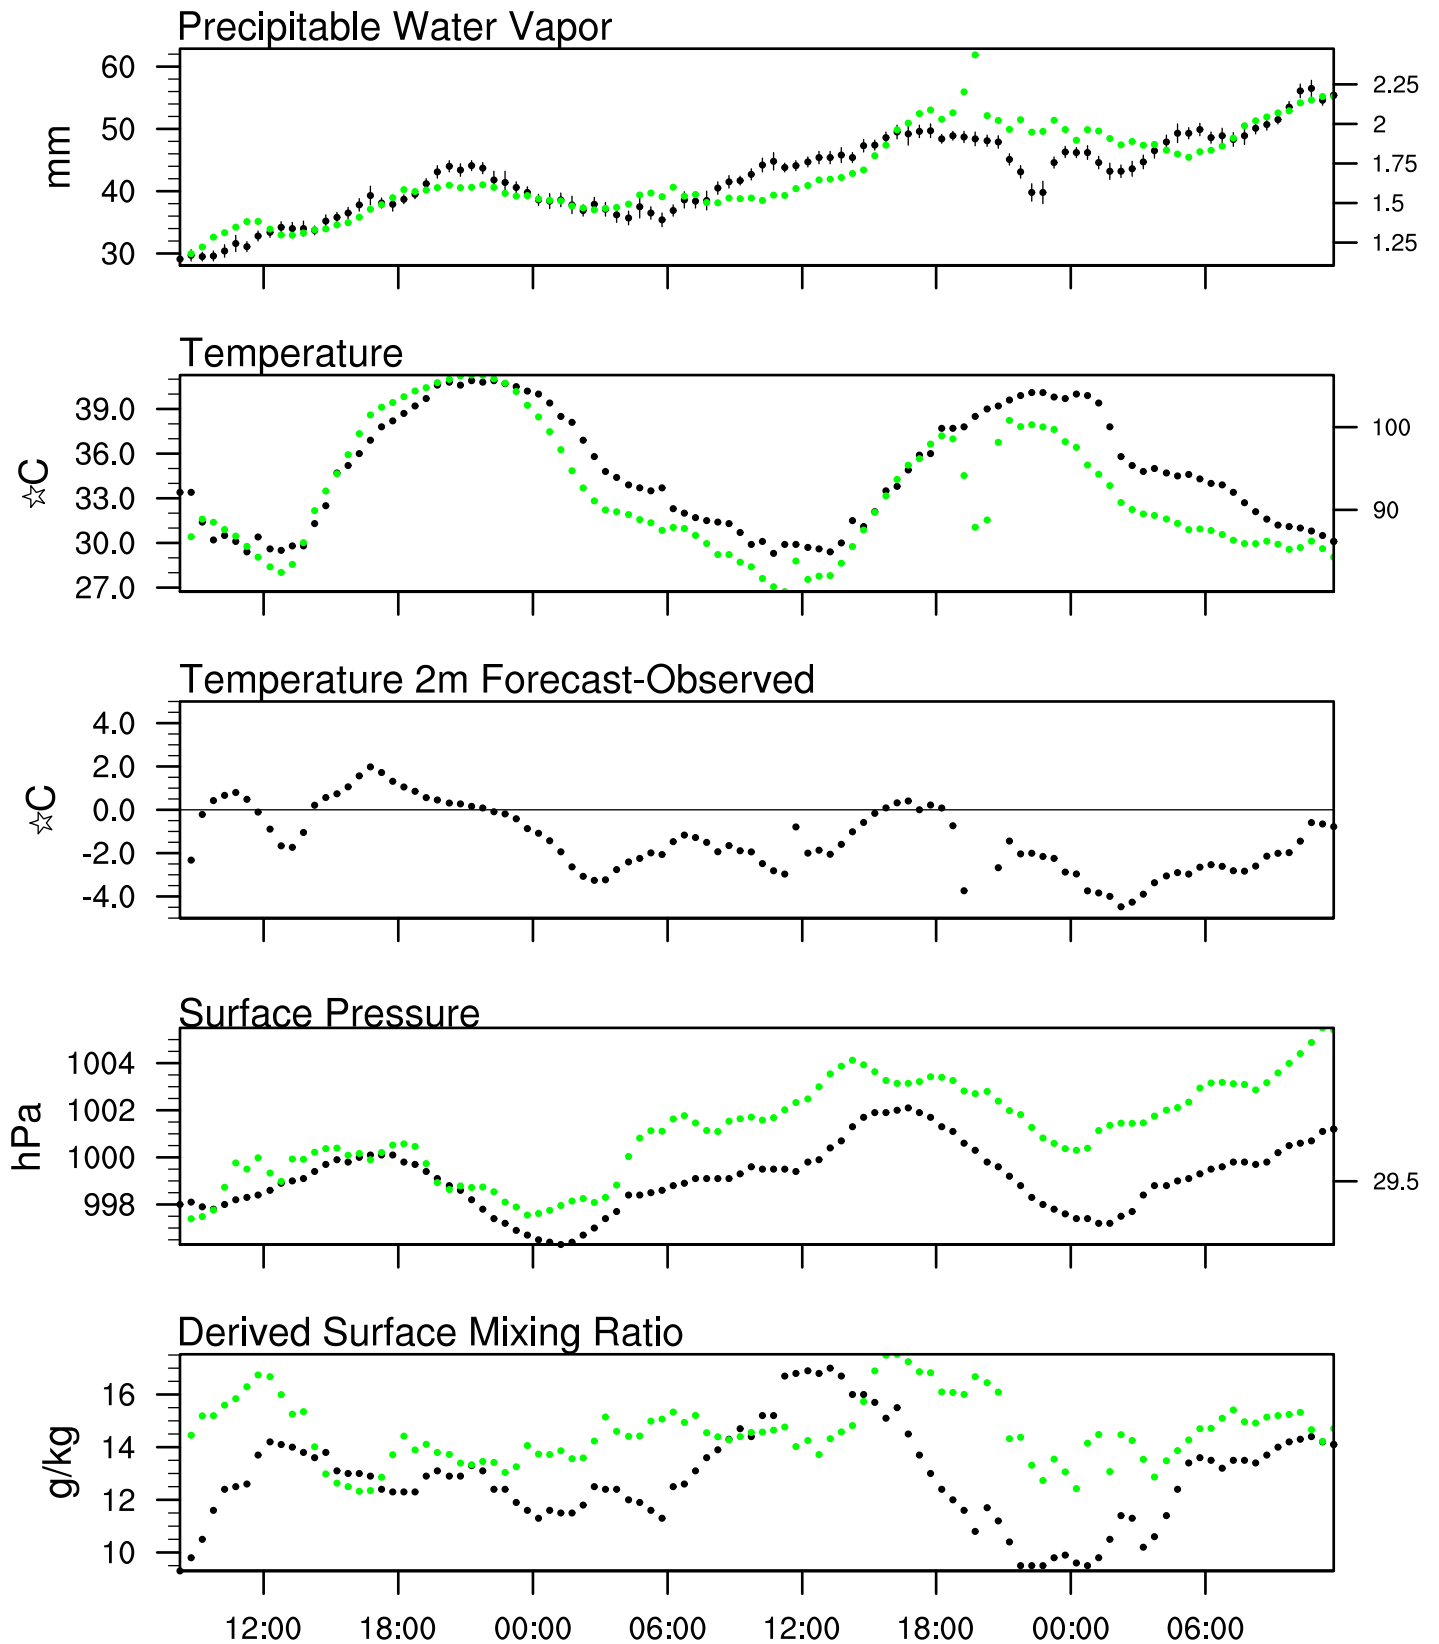

Roll, AZ

8 Aug 2021 8:45 UTC - 10 Aug 2021 12:15 UTC