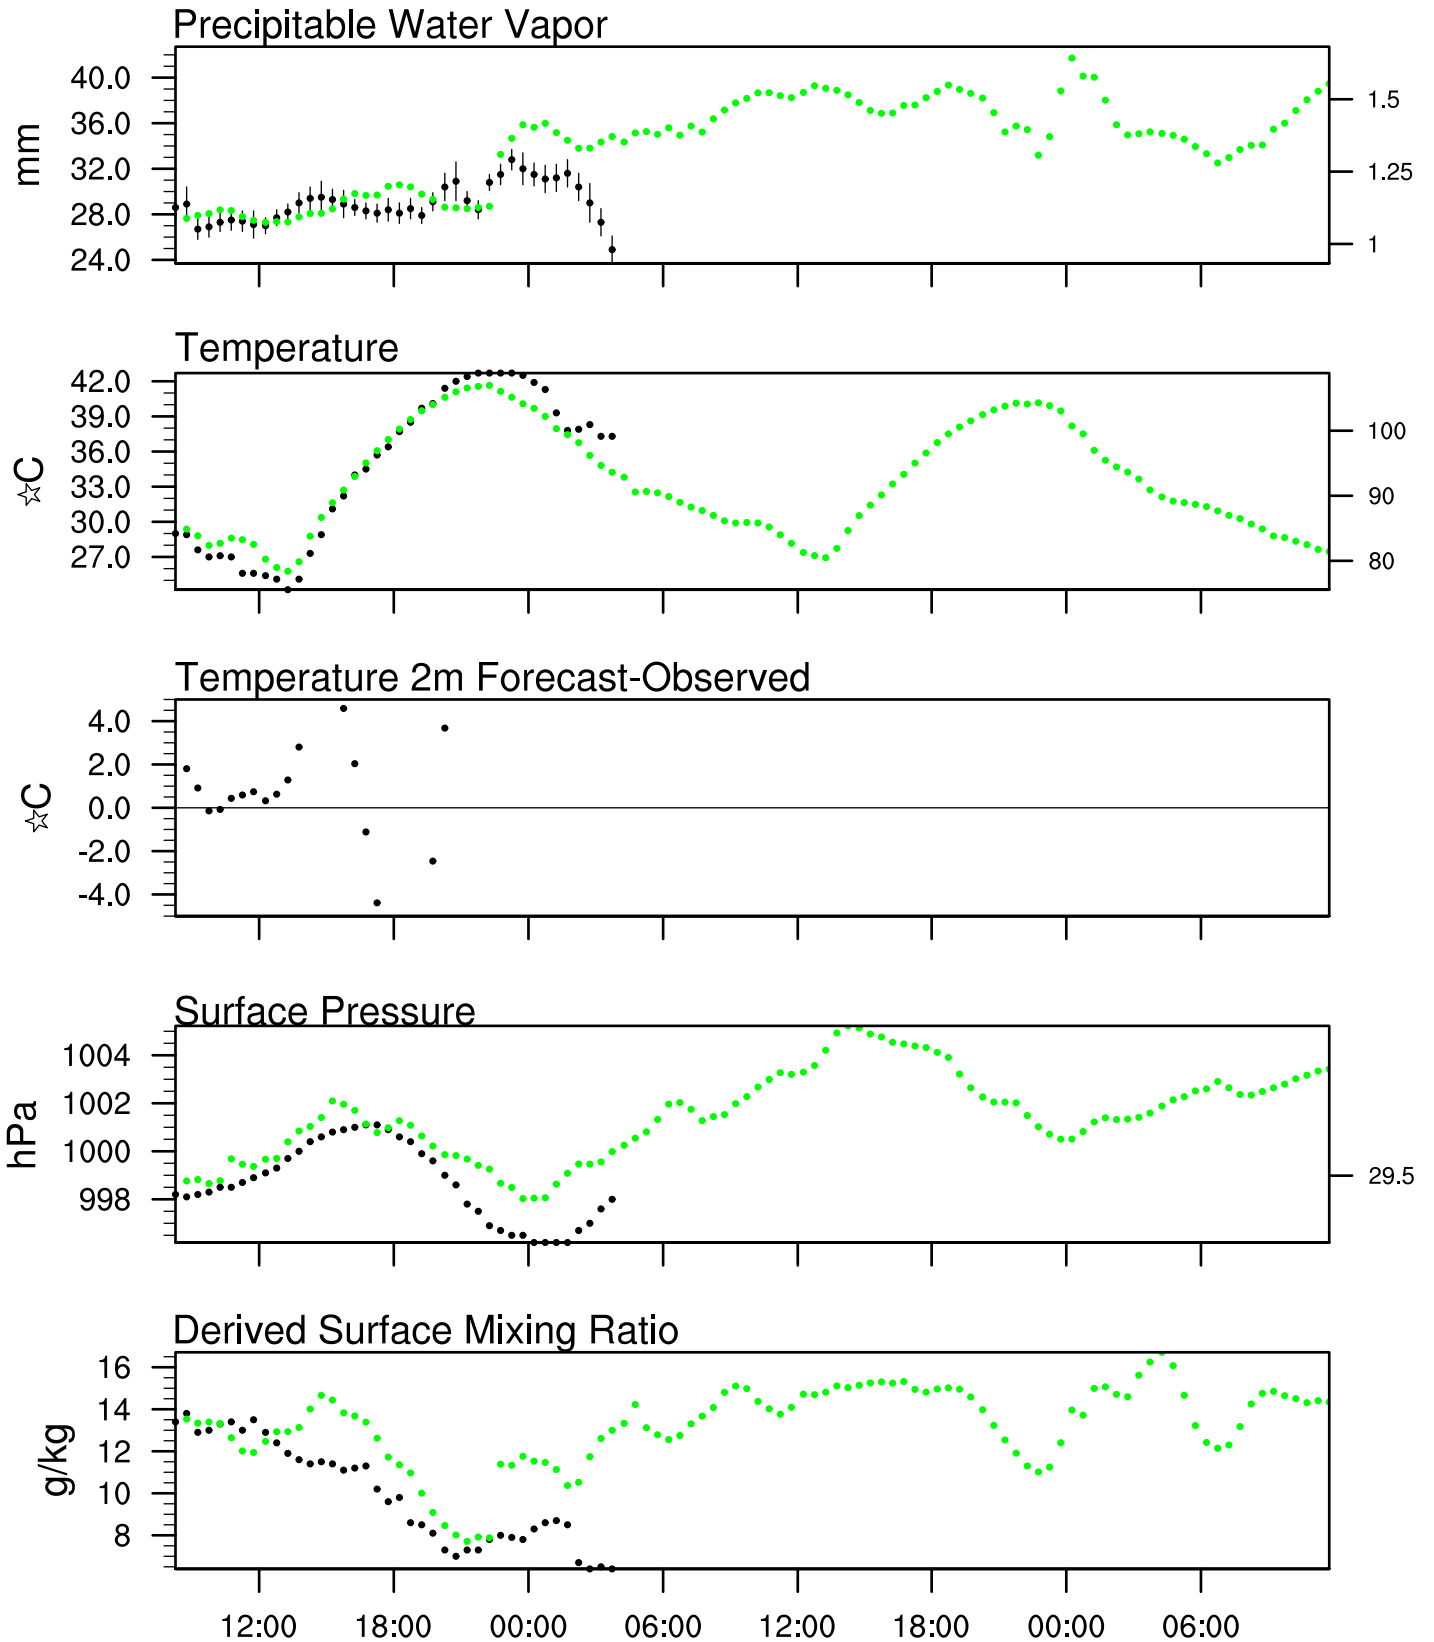

Roll, AZ

5 Sep 2021 8:45 UTC - 7 Sep 2021 12:15 UTC

Roll, AZ 5Sep 2021 8Z

Plcl=851 Tlcl[C]=16 Shox=10 Pwat[cm]=3 Cape[J]= 278

Roll, AZ 5Sep 2021 14Z

Plcl=864 Tlcl[C]=17 Shox=10 Pwat[cm]=3 Cape[J]= 502

Roll, AZ 5Sep 2021 20Z

Plcl=669 Tlcl[C]=4 Shox=7 Pwat[cm]=3 Cape[J]= 6

Roll, AZ 6Sep 2021 2Z

Ptcl=762 Tlcl[C]=12 Shox=1 Pwat[cm]=3 Cape[J]= 522

Roll, AZ 6Sep 2021 8Z

Plcl=865 Tlcl[C]=18 Shox=0 Pwat[cm]=4 Cape[J]= 809

Roll, AZ 6Sep 2021 14Z