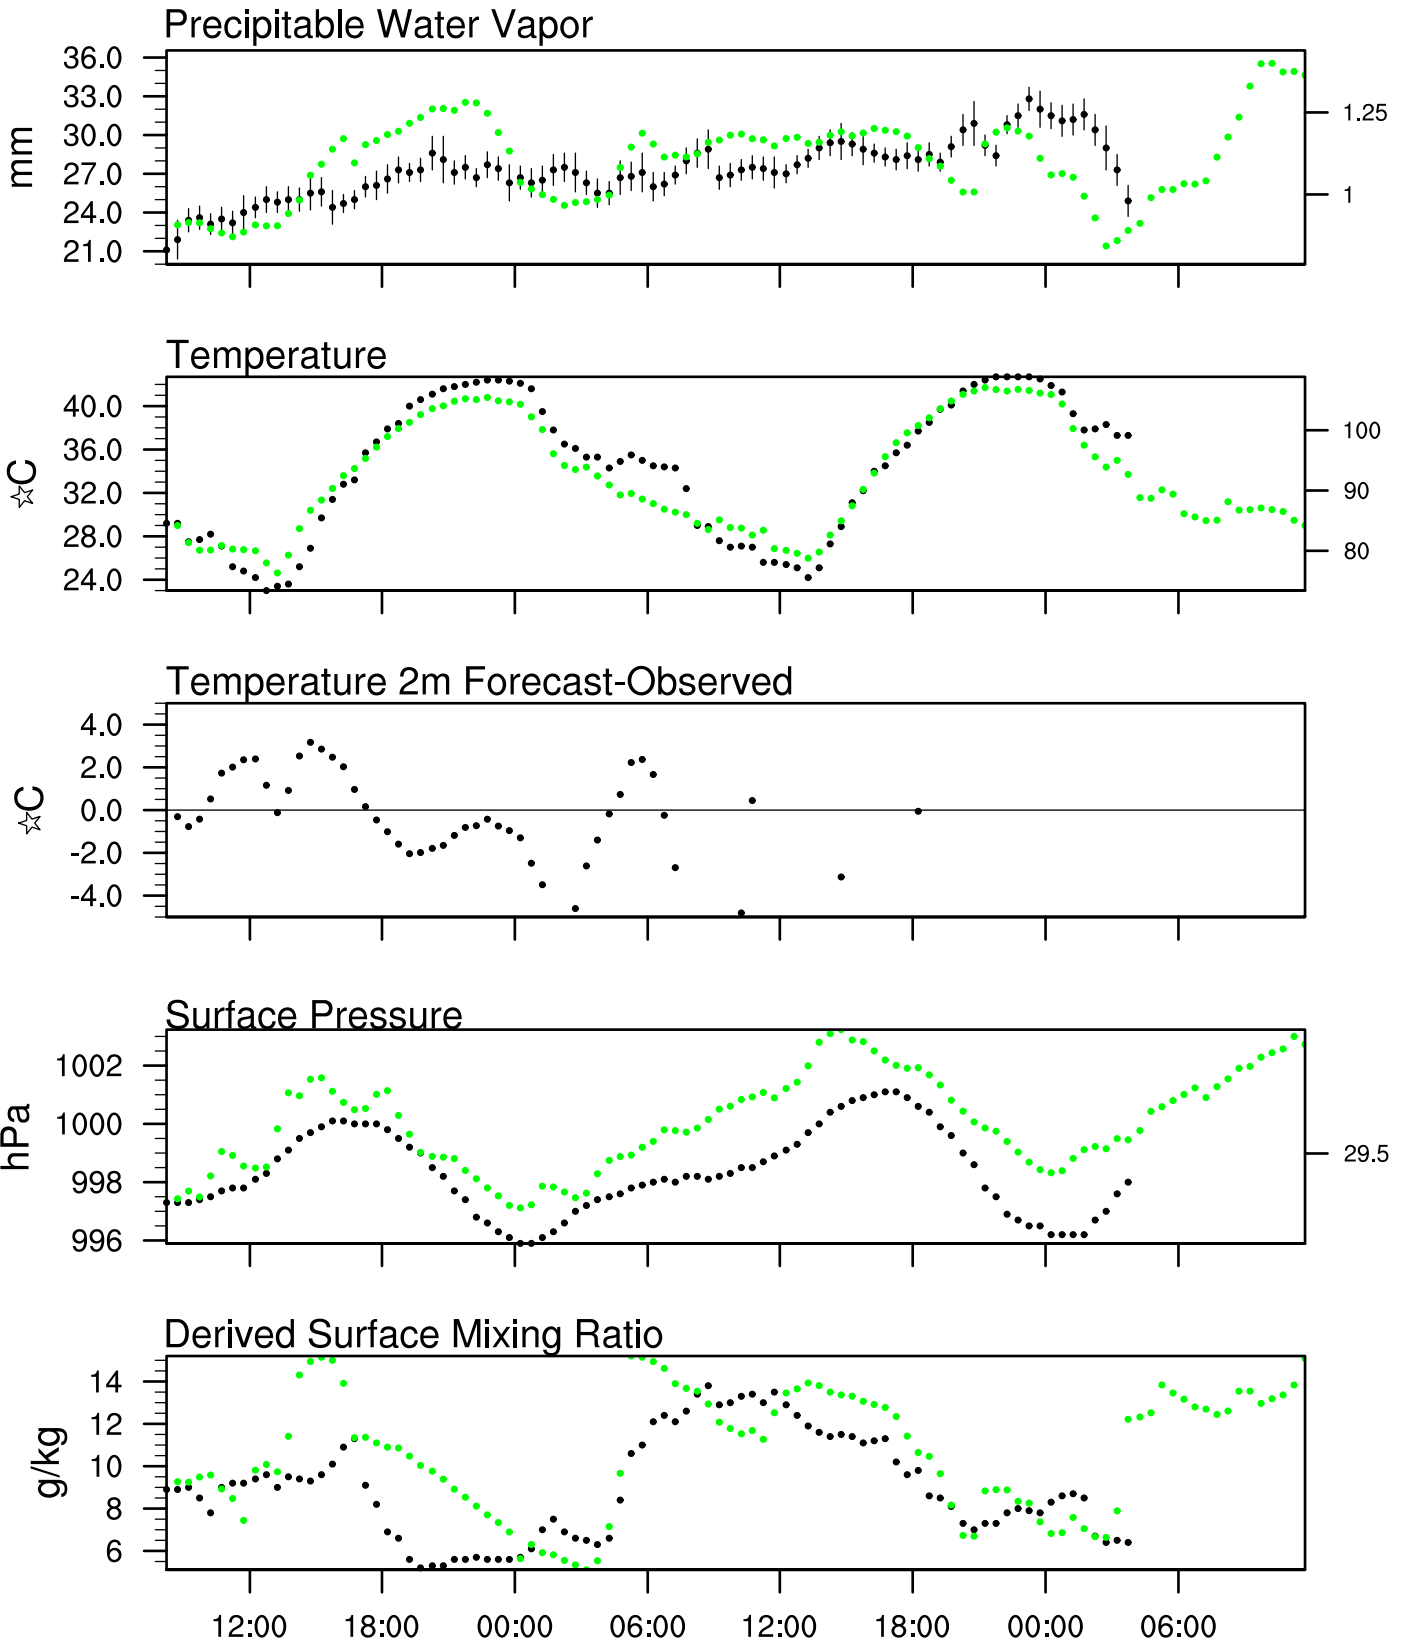

Roll, AZ

4 Sep 2021 8:45 UTC - 6 Sep 2021 12:15 UTC

Roll, AZ 4Sep 2021 8Z

Plcl=783 Tlcl[C]=8 Shox=11 Pwat[cm]=2 Cape[J]= 0

Roll, AZ 4Sep 2021 14Z

Plcl=867 Tlcl[C]=18 Shox=13 Pwat[cm]=3 Cape[J]= 236

Roll, AZ 4Sep 2021 20Z

Plcl=698 Tlcl[C]=7 Shox=9 Pwat[cm]=3 Cape[J]= 364

Roll, AZ 5Sep 2021 2Z

Plcl=660 Tlcl[C]=-1 Shox=10 Pwat[cm]=2 Cape[J]= 0

Roll, AZ 5Sep 2021 8Z

Plcl=851 Tlcl[C]=15 Shox=9 Pwat[cm]=3 Cape[J]= 63

Roll, AZ 5Sep 2021 14Z

Plcl=860 Tlcl[C]=16 Shox=11 Pwat[cm]=3 Cape[J]= 39

Roll, AZ 5Sep 2021 20Z

Plcl=645 Tlcl[C]=1 Shox=8 Pwat[cm]=3 Cape[J]= 51

Roll, AZ 6Sep 2021 2Z

Plcl=688 Tlcl[C]=2 Shox=7 Pwat[cm]=2 Cape[J]= 0

Roll, AZ 6Sep 2021 8Z