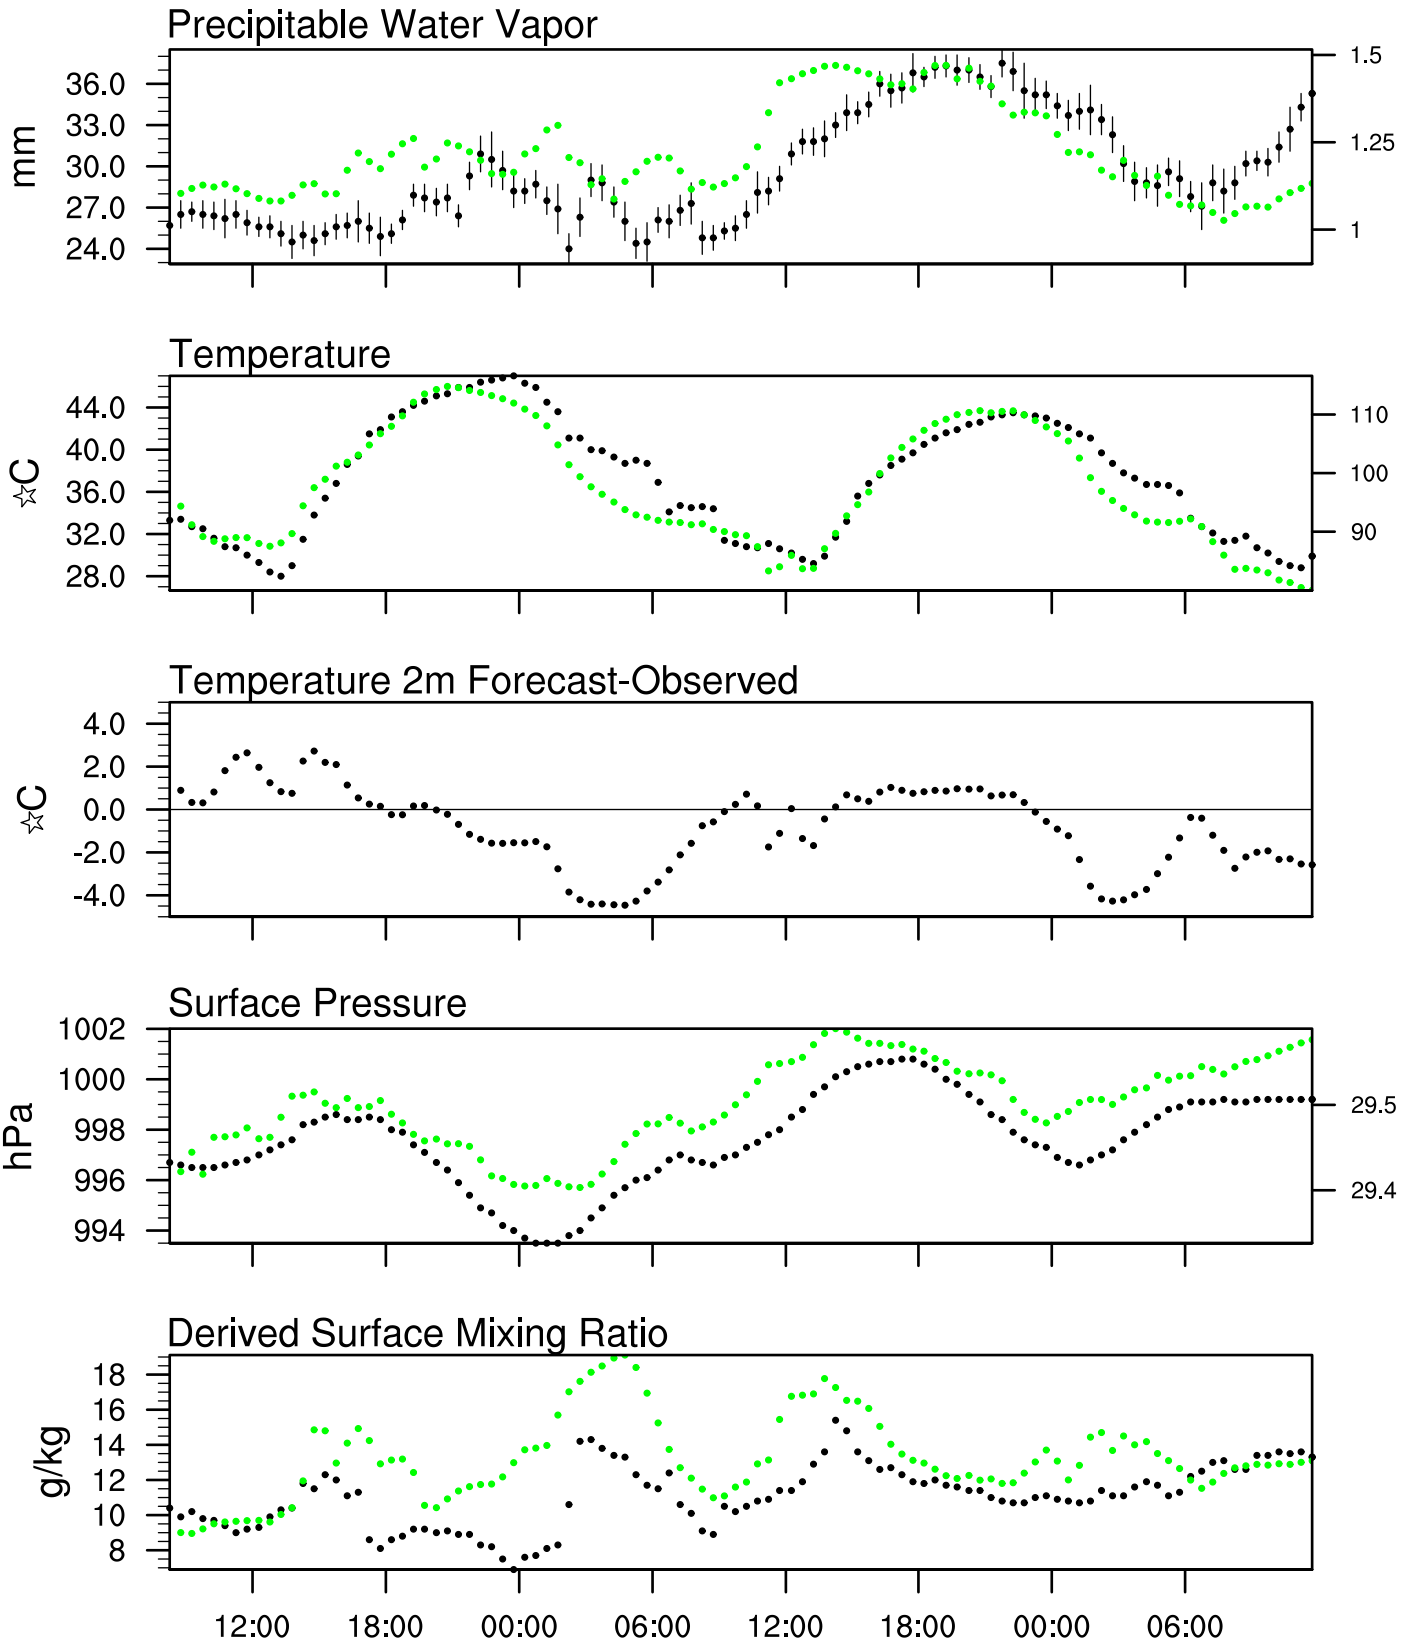

Roll, AZ

4 Aug 2021 8:45 UTC - 6 Aug 2021 12:15 UTC

Roll, AZ 4Aug 2021 8Z

Plcl=724 Tlcl[C]=7 Shox=1 Pwat[cm]=3 Cape[J]= 0

Roll, AZ 4Aug 2021 14Z

Plcl=799 Tlcl[C]=16 Shox=2 Pwat[cm]=3 Cape[J]= 2493

Roll, AZ 4Aug 2021 20Z

Ptcl=670 Tlcl[C]=9 Shox=0 Pwat[cm]=3 Cape[J]= 1990

Roll, AZ 5Aug 2021 2Z

Plcl=809 Tlcl[C]=19 Shox=2 Pwat[cm]=3 Cape[J]= 4897

Roll, AZ 5Aug 2021 8Z

Plcl=778 Tlcl[C]=11 Shox=2 Pwat[cm]=3 Cape[J]= 0

Roll, AZ 5Aug 2021 14Z