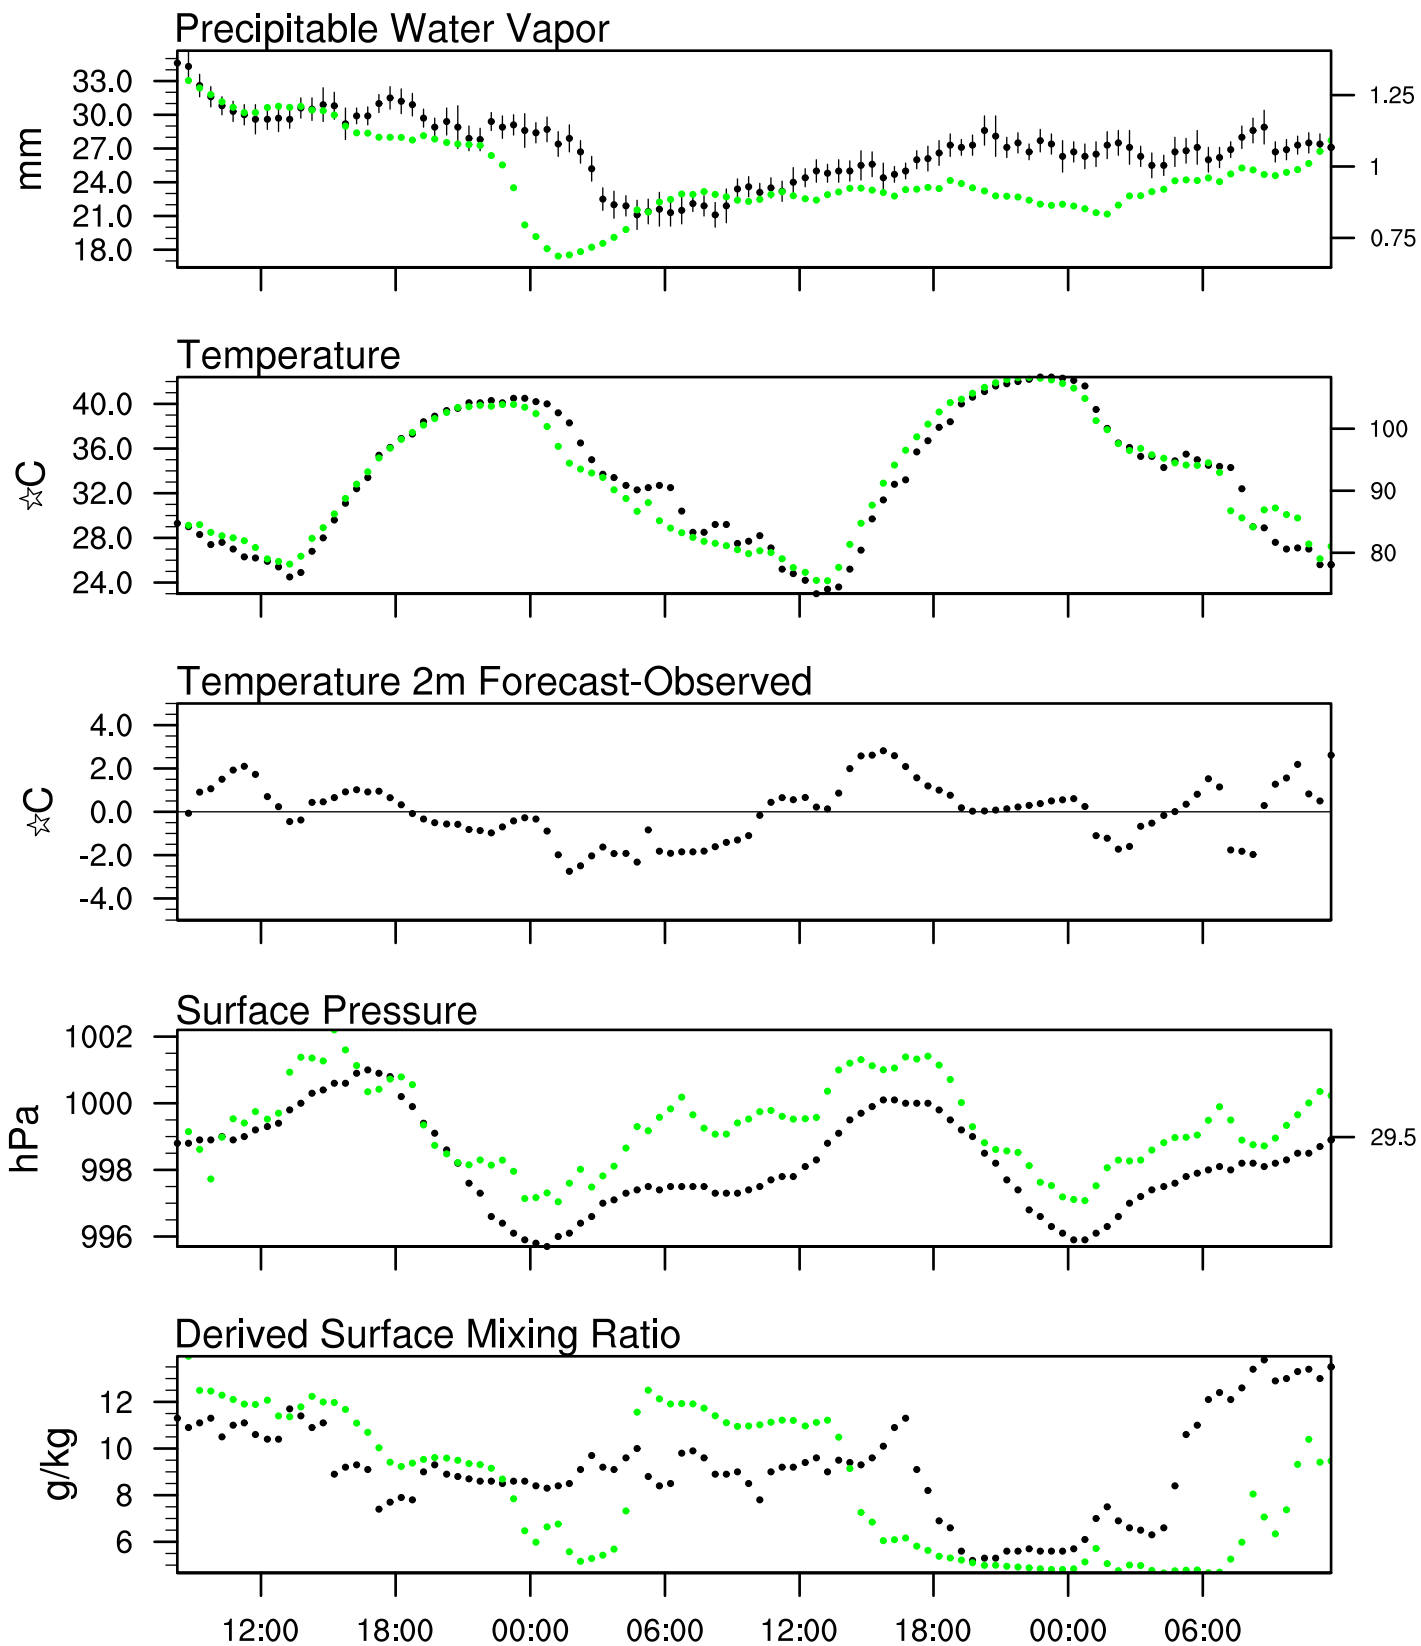

Roll, AZ

3 Sep 2021 8:45 UTC - 5 Sep 2021 12:15 UTC

Roll, AZ 3Sep 2021 8Z

Plcl=839 Tlcl[C]=14 Shox=2 Pwat[cm]=3 Cape[J]= 42

Roll, AZ 3Sep 2021 14Z

Plcl=844 Tlcl[C]=14 Shox=4 Pwat[cm]=3 Cape[J]= 16

Roll, AZ 3Sep 2021 20Z

Plcl=702 Tlcl[C]=7 Shox=4 Pwat[cm]=3 Cape[J]= 11

Roll, AZ 4Sep 2021 2Z

Plcl=662 Tlcl[C]=-1 Shox=9 Pwat[cm]=2 Cape[J]= 0

Roll, AZ 4Sep 2021 8Z

Plcl=836 Tlcl[C]=13 Shox=10 Pwat[cm]=2 Cape[J]= 0

Roll, AZ 4Sep 2021 14Z