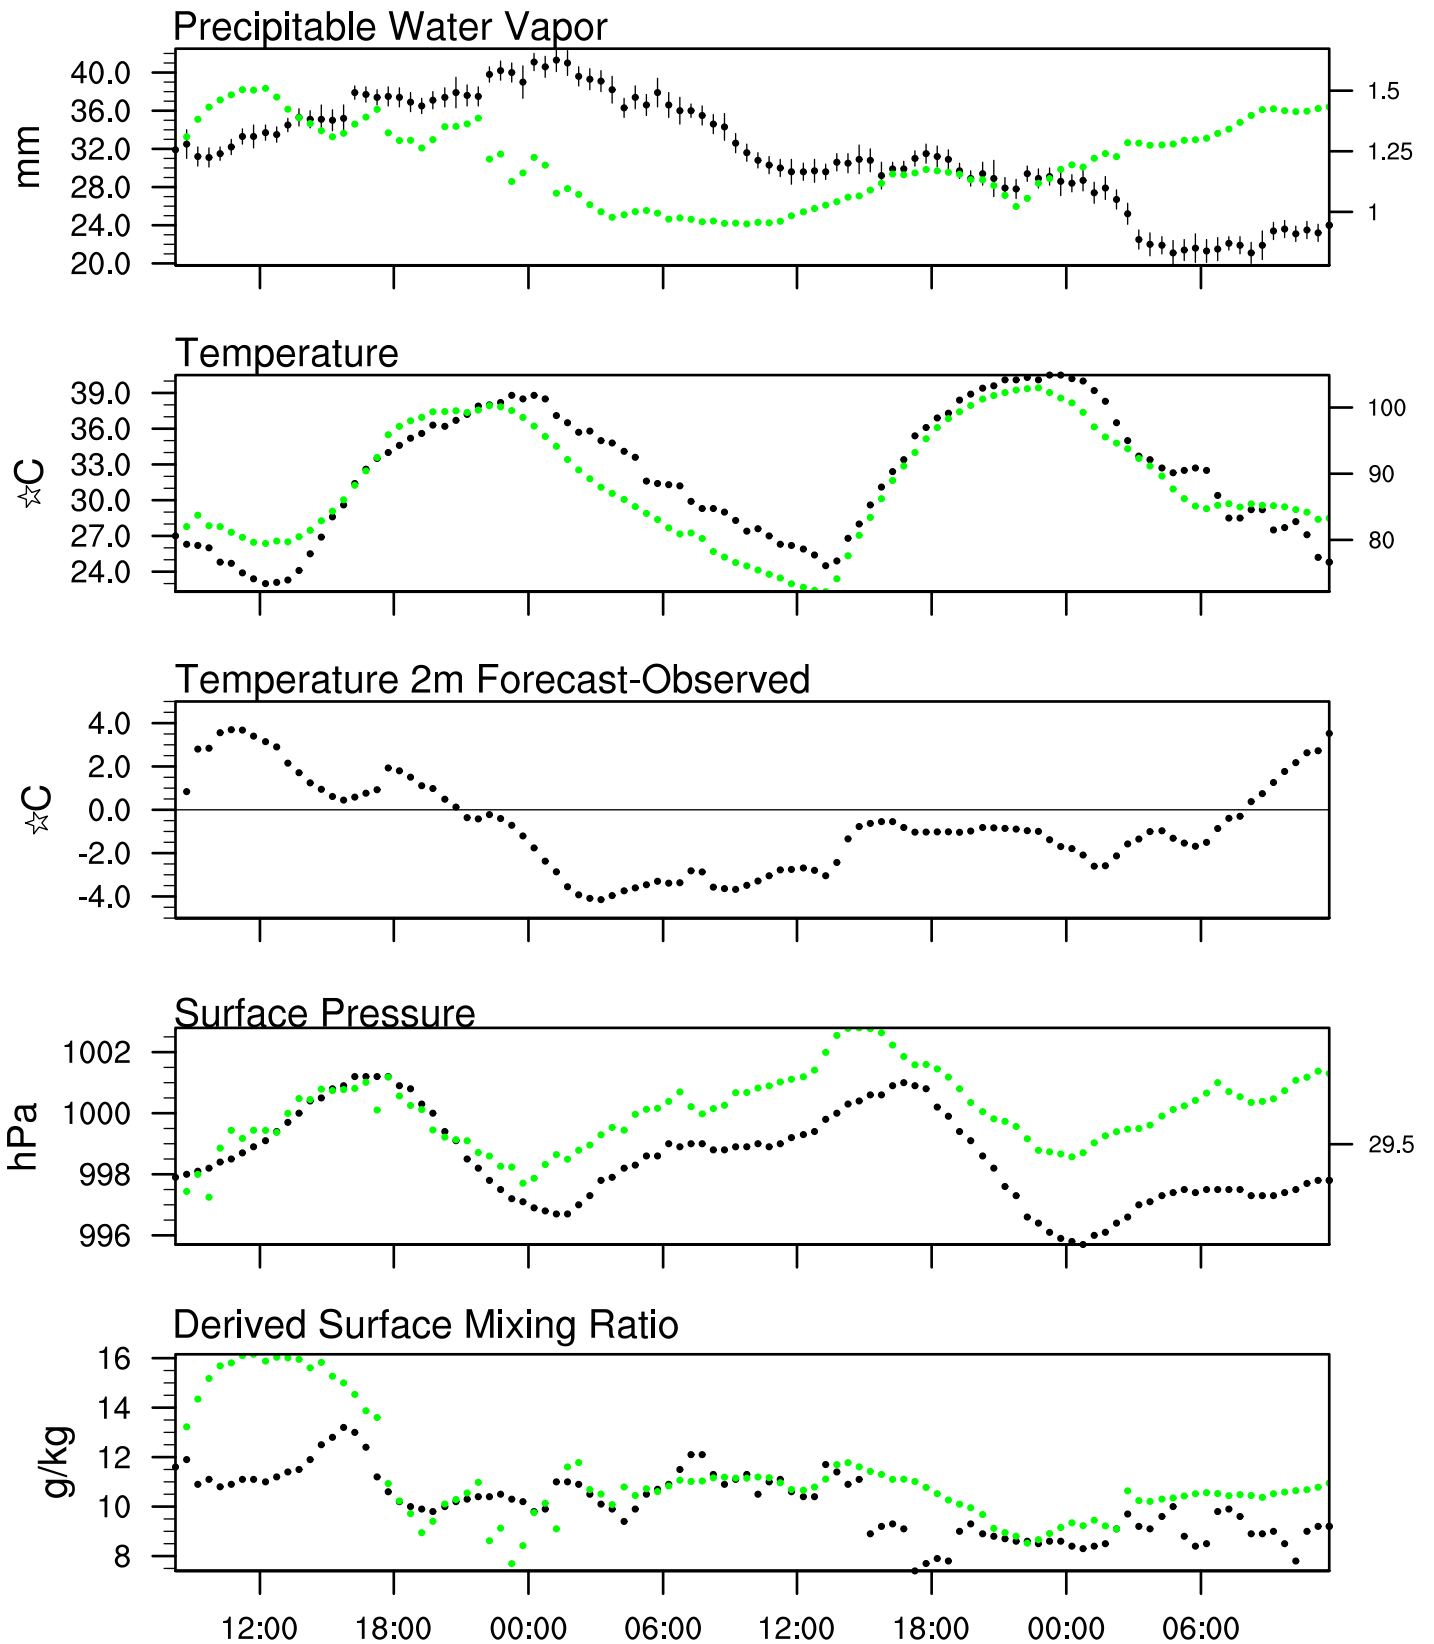

Roll, AZ

2 Sep 2021 8:45 UTC - 4 Sep 2021 12:15 UTC

Roll, AZ 2Sep 2021 8Z

Plcl=836 Tlcl[C]=13 Shox=3 Pwat[cm]=3 Cape[J]= 0

Roll, AZ 2Sep 2021 14Z

Plcl=905 Tlcl[C]=19 Shox=4 Pwat[cm]=3 Cape[J]= 448

Roll, AZ 2Sep 2021 20Z

Plcl=733 Tlcl[C]=9 Shox=1 Pwat[cm]=3 Cape[J]= 195

Roll, AZ 3Sep 2021 2Z

Plcl=785 Tlcl[C]=11 Shox=5 Pwat[cm]=3 Cape[J]= 2

Roll, AZ 3Sep 2021 8Z

Plcl=864 Tlcl[C]=13 Shox=7 Pwat[cm]=2 Cape[J]= 0

Roll, AZ 3Sep 2021 14Z