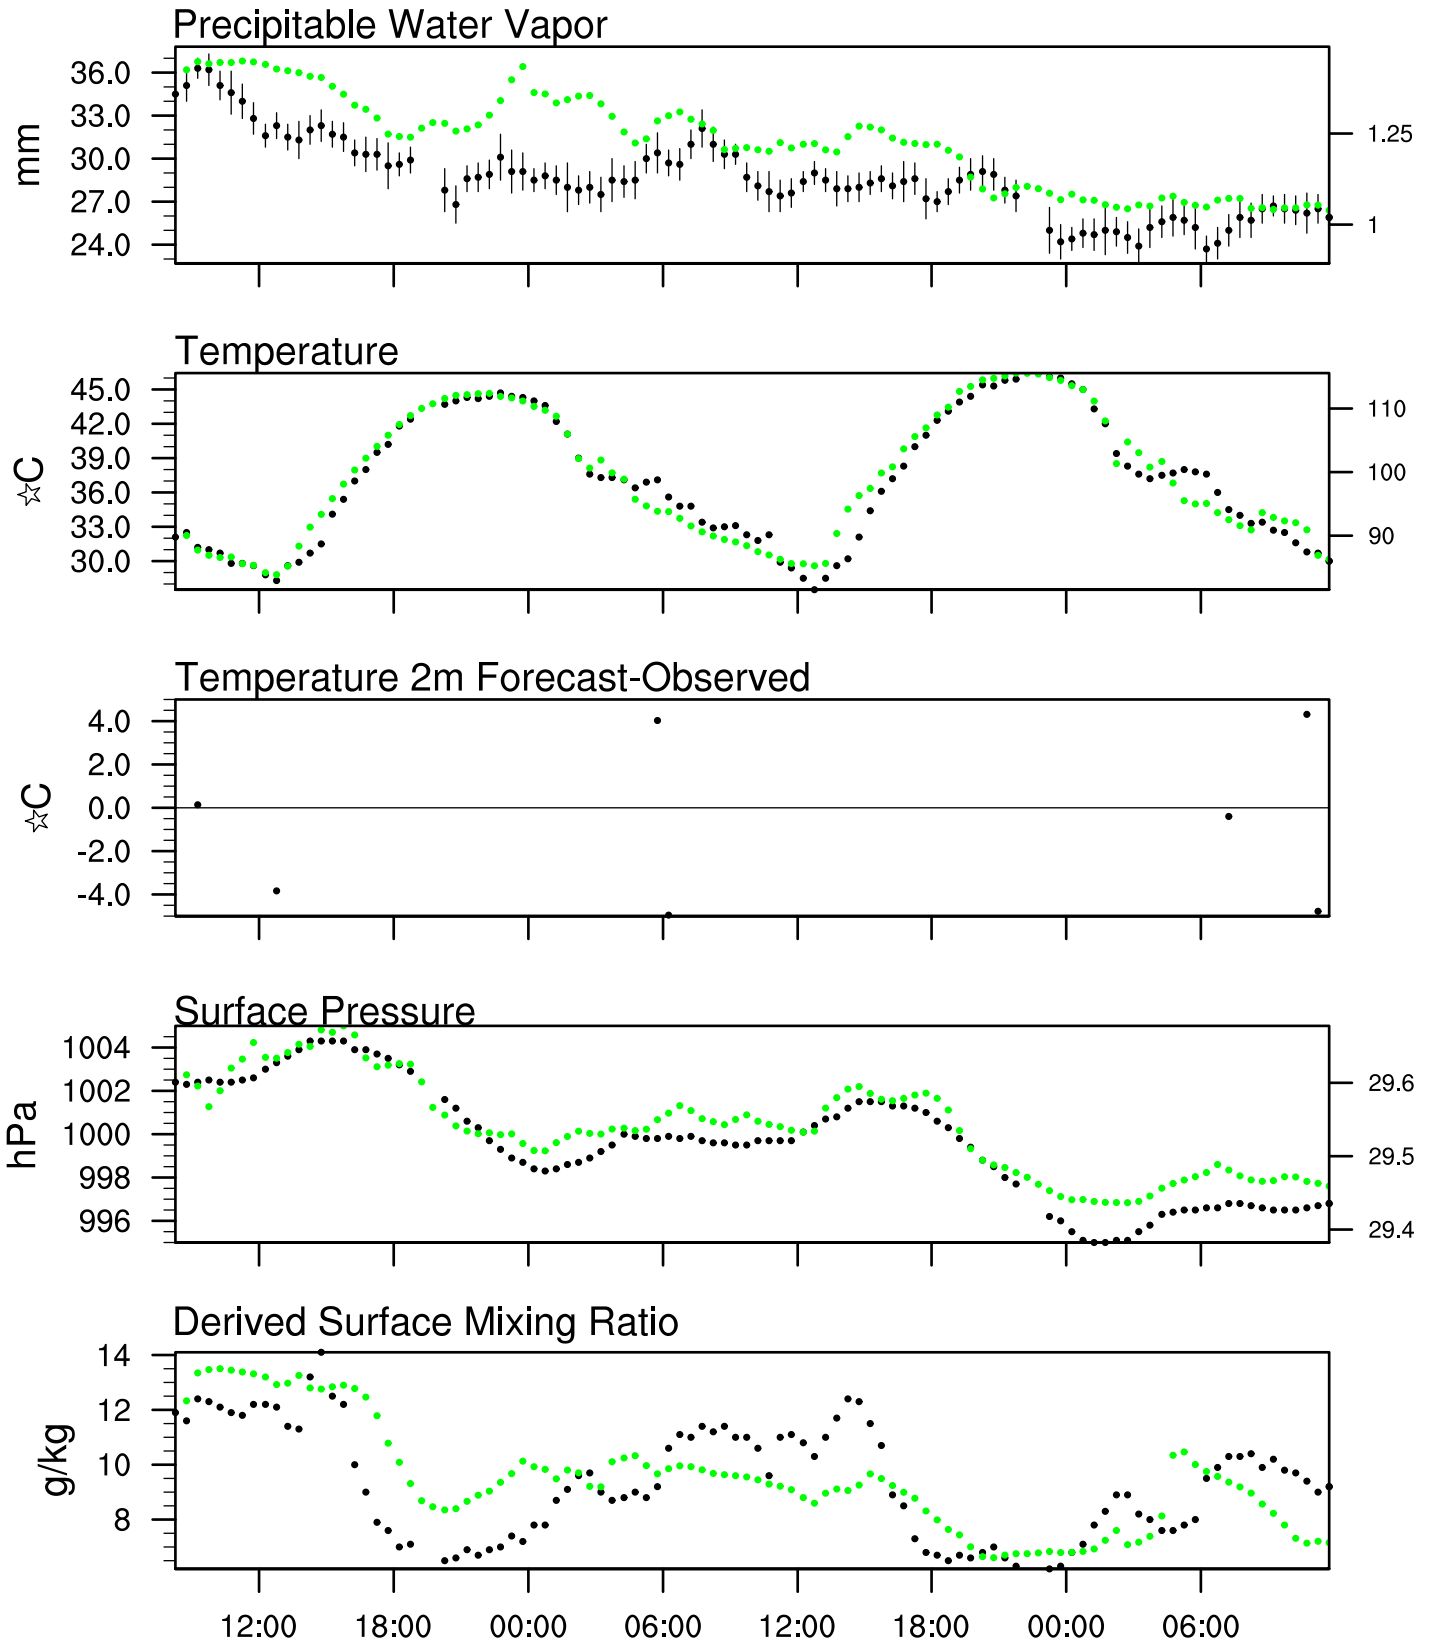

Roll, AZ

2 Aug 2021 8:45 UTC - 4 Aug 2021 12:15 UTC

Roll, AZ 2Aug 2021 8Z

Plcl=817 Tlcl[C]=15 Shox=3 Pwat[cm]=4 Cape[J]= 827

Roll, AZ 2Aug 2021 14Z

Plcl=801 Tlcl[C]=14 Shox=2 Pwat[cm]=4 Cape[J]= 811

Roll, AZ 2Aug 2021 20Z

Plcl=650 Tlcl[C]=5 Shox=2 Pwat[cm]=3 Cape[J]= 1398

Roll, AZ 3Aug 2021 2Z

Plcl=703 Tlcl[C]=7 Shox=0 Pwat[cm]=3 Cape[J]= 357

Roll, AZ 3Aug 2021 8Z

Plcl=765 Tlcl[C]=9 Shox=1 Pwat[cm]=3 Cape[J]= 0

Roll, AZ 3Aug 2021 14Z