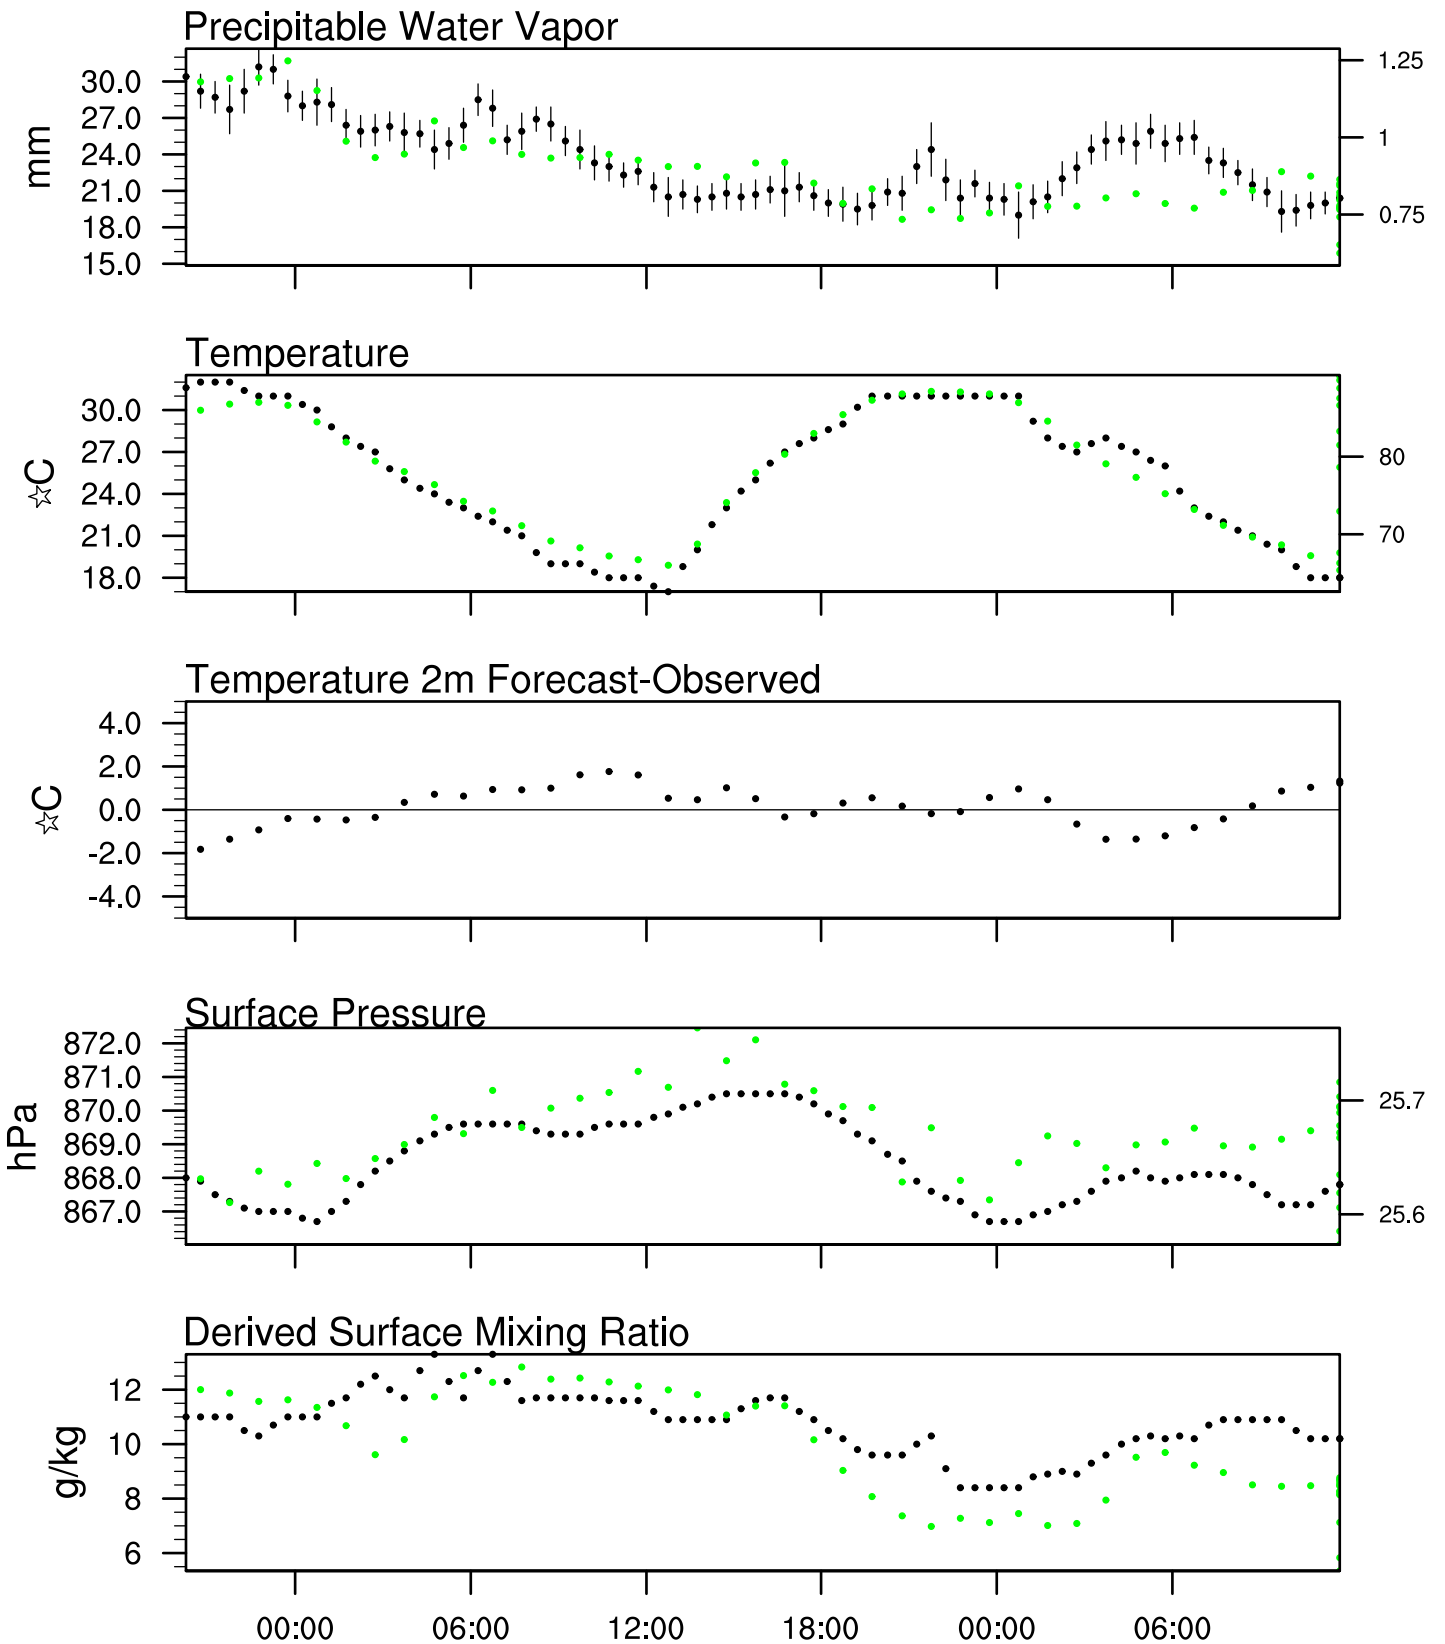

Demming, NM

18 Aug 2021 20:45 UTC - 21 Aug 2021 0:15 UTC

Demming, NM 18Aug 2021 20Z

Plcl=692 Tlcl[C]=11 Shox=-1 Pwat[cm]=3 Cape[J]= 1494

Demming, NM 19Aug 2021 8Z

Plcl=800 Tlcl[C]=14 Shox=0 Pwat[cm]=2 Cape[J]= 47

Demming, NM 19Aug 2021 20Z

Plcl=623 Tlcl[C]=2 Shox=6 Pwat[cm]=2 Cape[J]= 71

Demming, NM 20Aug 2021 8Z

Ptcl=733 Tlcl[C]=7 Shox=4 Pwat[cm]=2 Cape[J]= 0

Demming, NM 20Aug 2021 20Z

Plcl=633 Tlcl[C]=3 Shox=3 Pwat[cm]=2 Cape[J]= 191