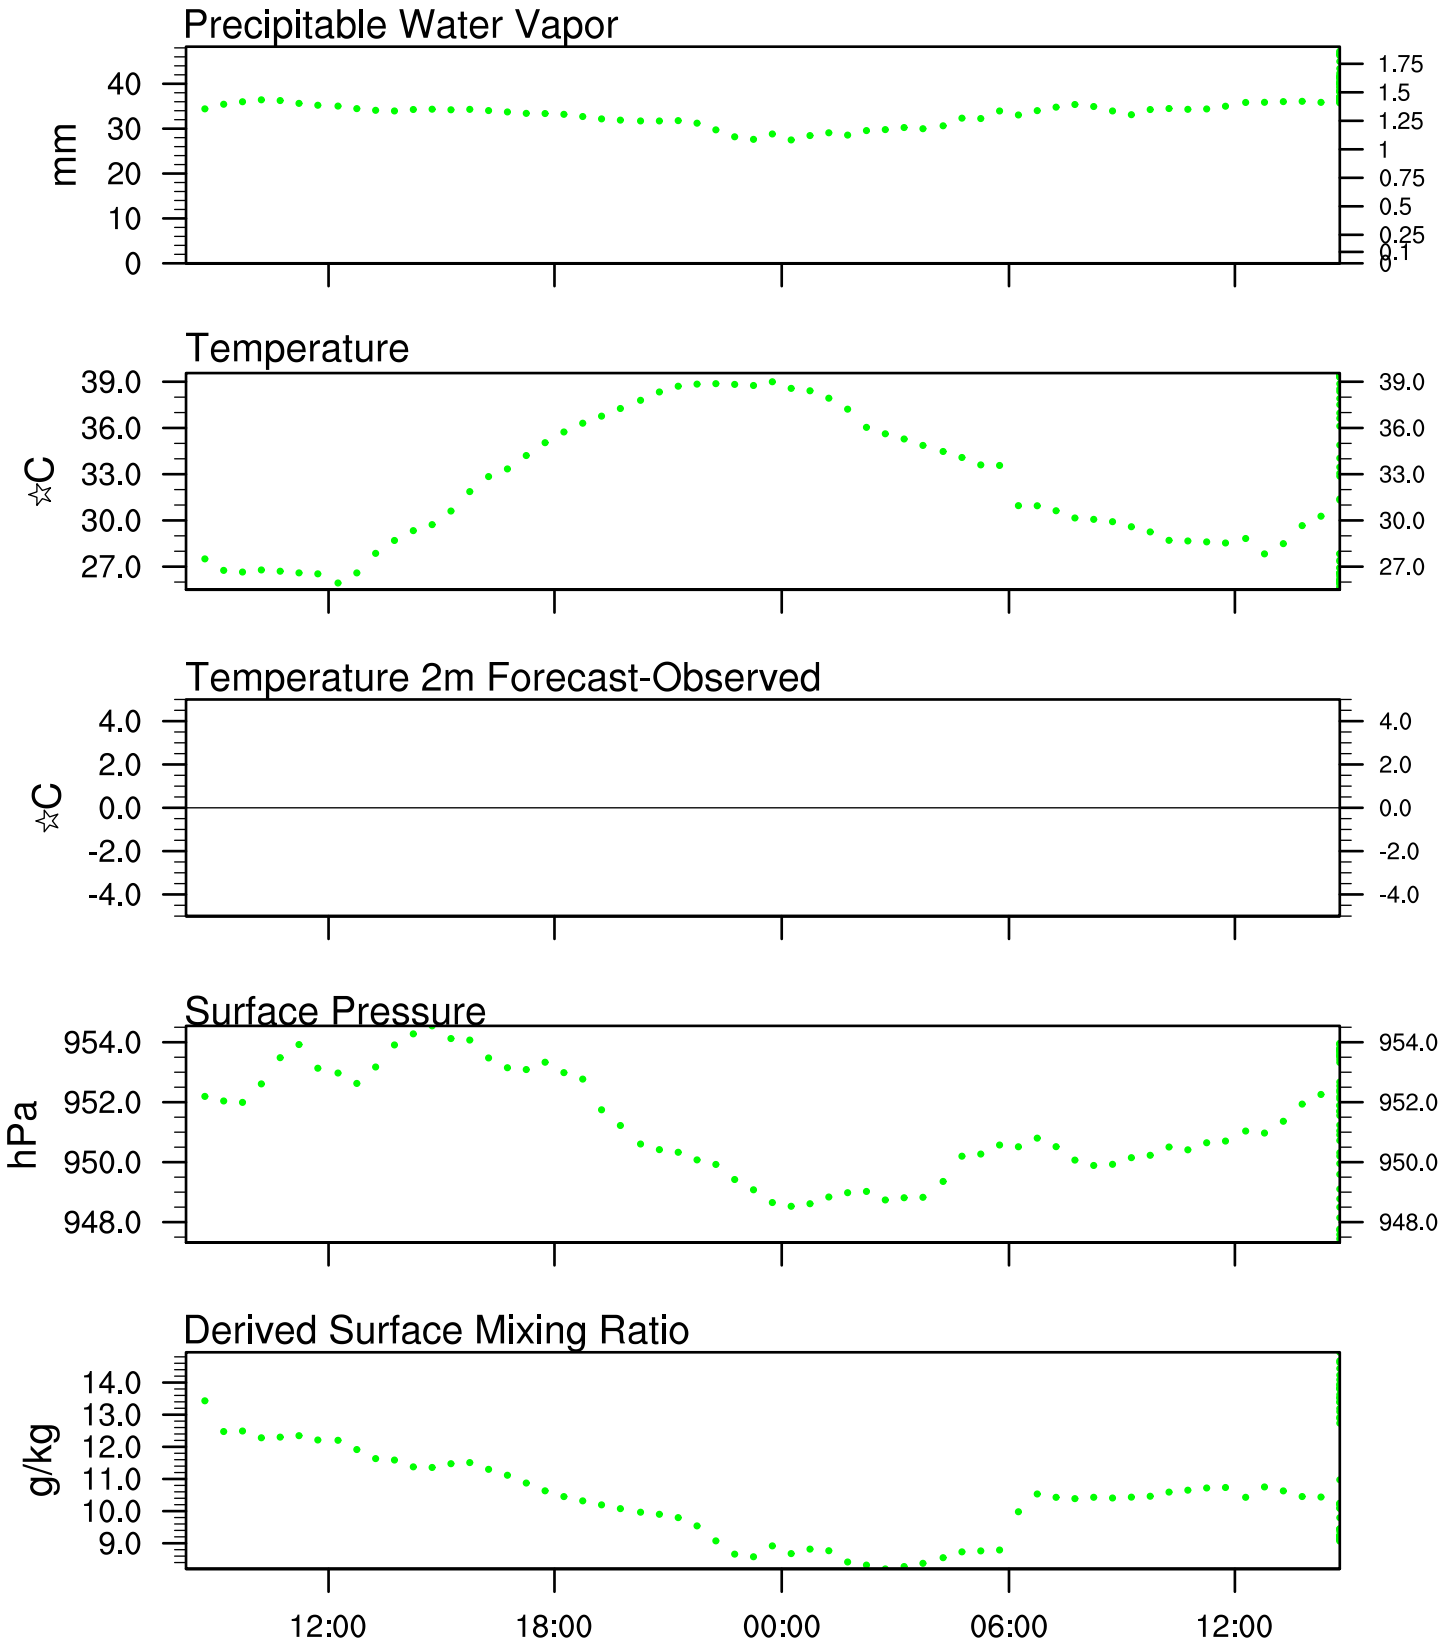

San Tan, AZ

28 Jul 2021 8:45 UTC - 30 Jul 2021 12:15 UTC

San Tan, AZ 28Jul 2021 8Z

Plcl=807 Tlcl[C]=14 Shox=2 Pwat[cm]=3 Cape[J]= 233

San Tan, AZ 28Jul 2021 14Z

Plcl=778 Tlcl[C]=12 Shox=0 Pwat[cm]=3 Cape[J]= 434

San Tan, AZ 28Jul 2021 20Z

Plcl=676 Tlcl[C]=8 Shox=-1 Pwat[cm]=3 Cape[J]= 1548

San Tan, AZ 29Jul 2021 2Z

Plcl=663 Tlcl[C]=5 Shox=0 Pwat[cm]=3 Cape[J]= 133

San Tan, AZ 29Jul 2021 8Z

Plcl=752 Tlcl[C]=10 Shox=0 Pwat[cm]=3 Cape[J]= 71

San Tan, AZ 29Jul 2021 14Z

Plcl=744 Tlcl[C]=10 Shox=-1 Pwat[cm]=4 Cape[J]= 348

San Tan, AZ 29Jul 2021 20Z

Ptcl=664 Tlcl[C]=7 Shox=-1 Pwat[cm]=4 Cape[J]= 1362

San Tan, AZ 30Jul 2021 2Z

Plcl=829 Tlcl[C]=15 Shox=0 Pwat[cm]=5 Cape[J]= 87

San Tan, AZ 30Jul 2021 8Z

Plcl=869 Tlcl[C]=18 Shox=0 Pwat[cm]=4 Cape[J]= 1322