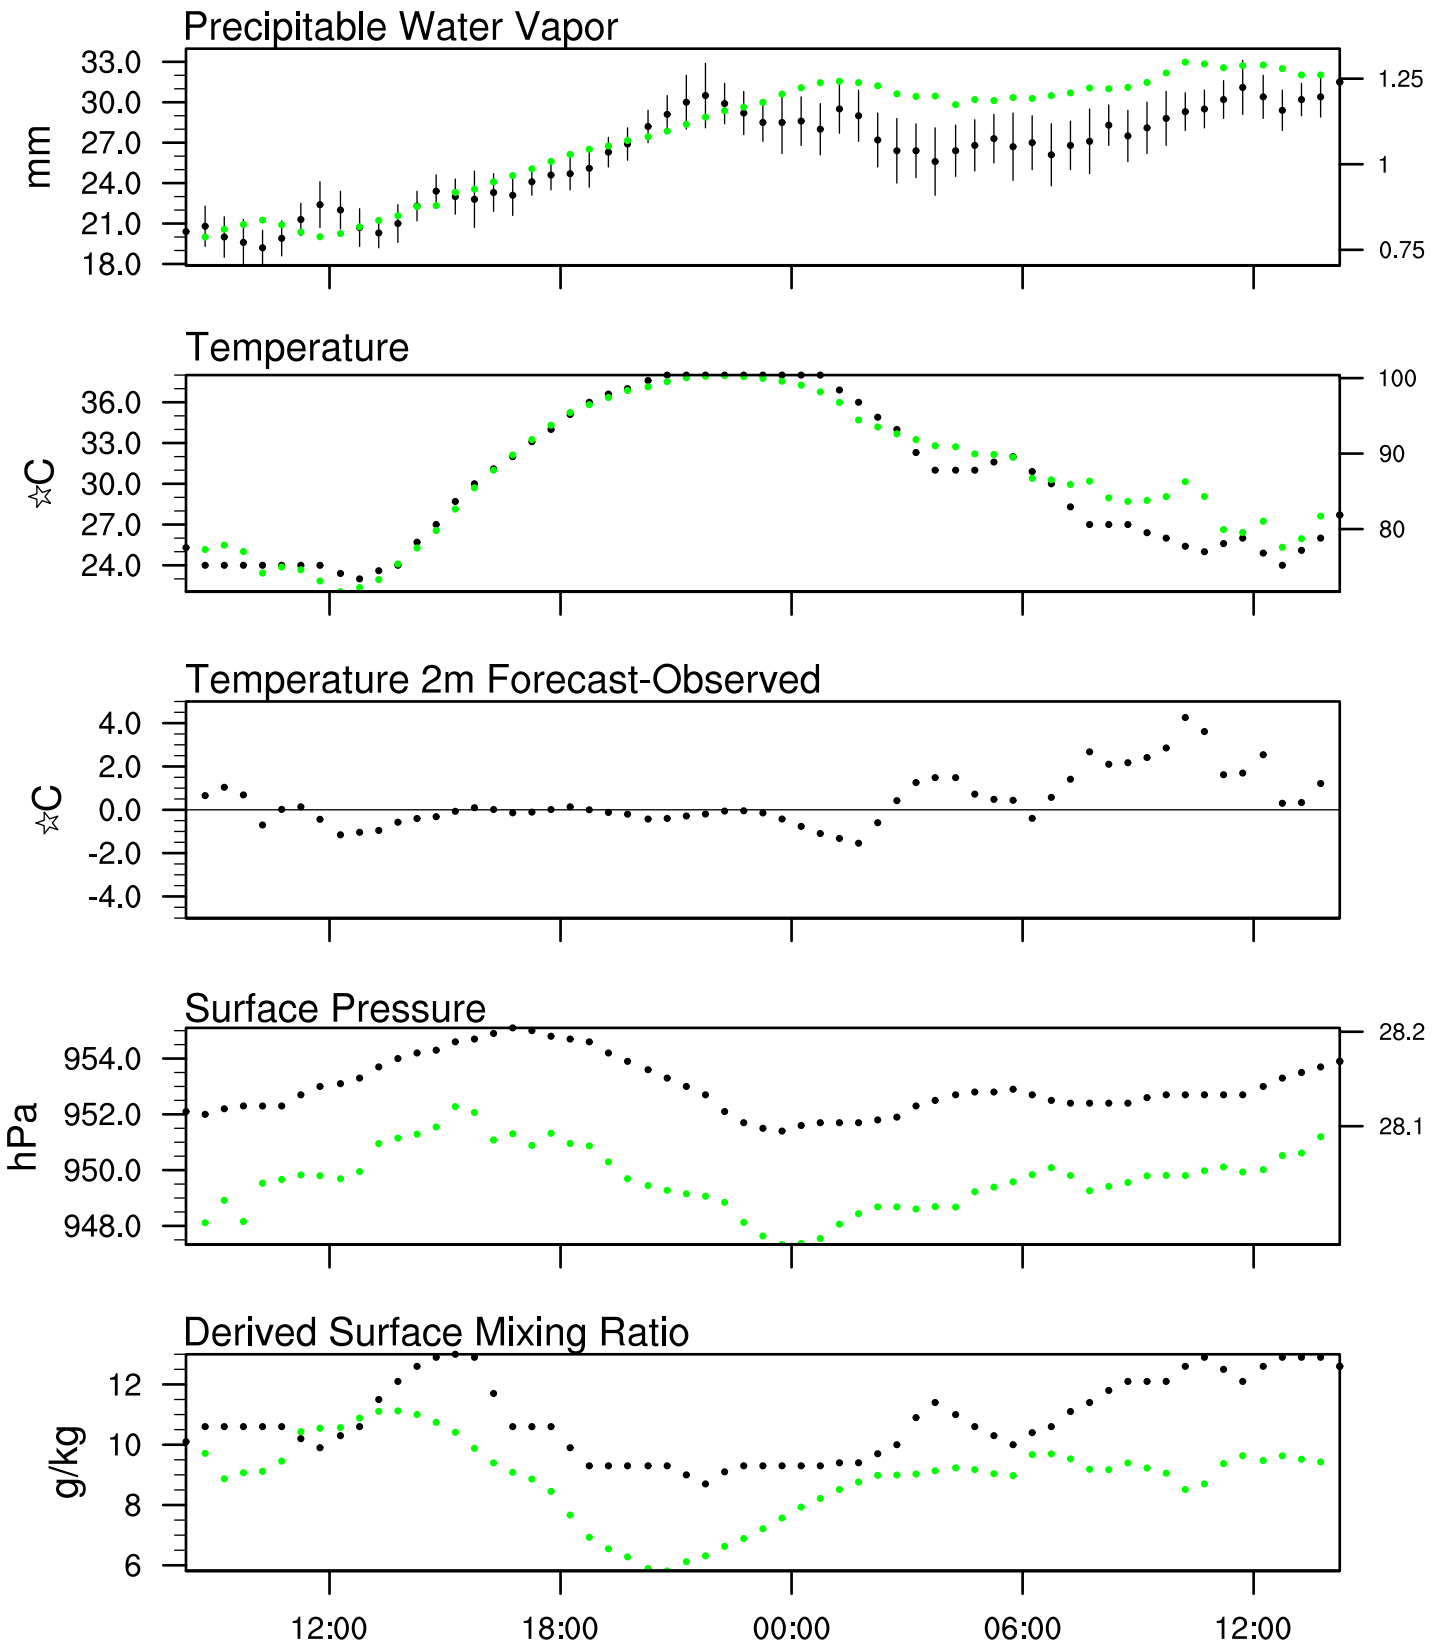

# San Tan, AZ 24Aug 2021 8Z

Plcl=730 Tlcl[C]=7 Shox=8 Pwat[cm]=2 Cape[J]= 0