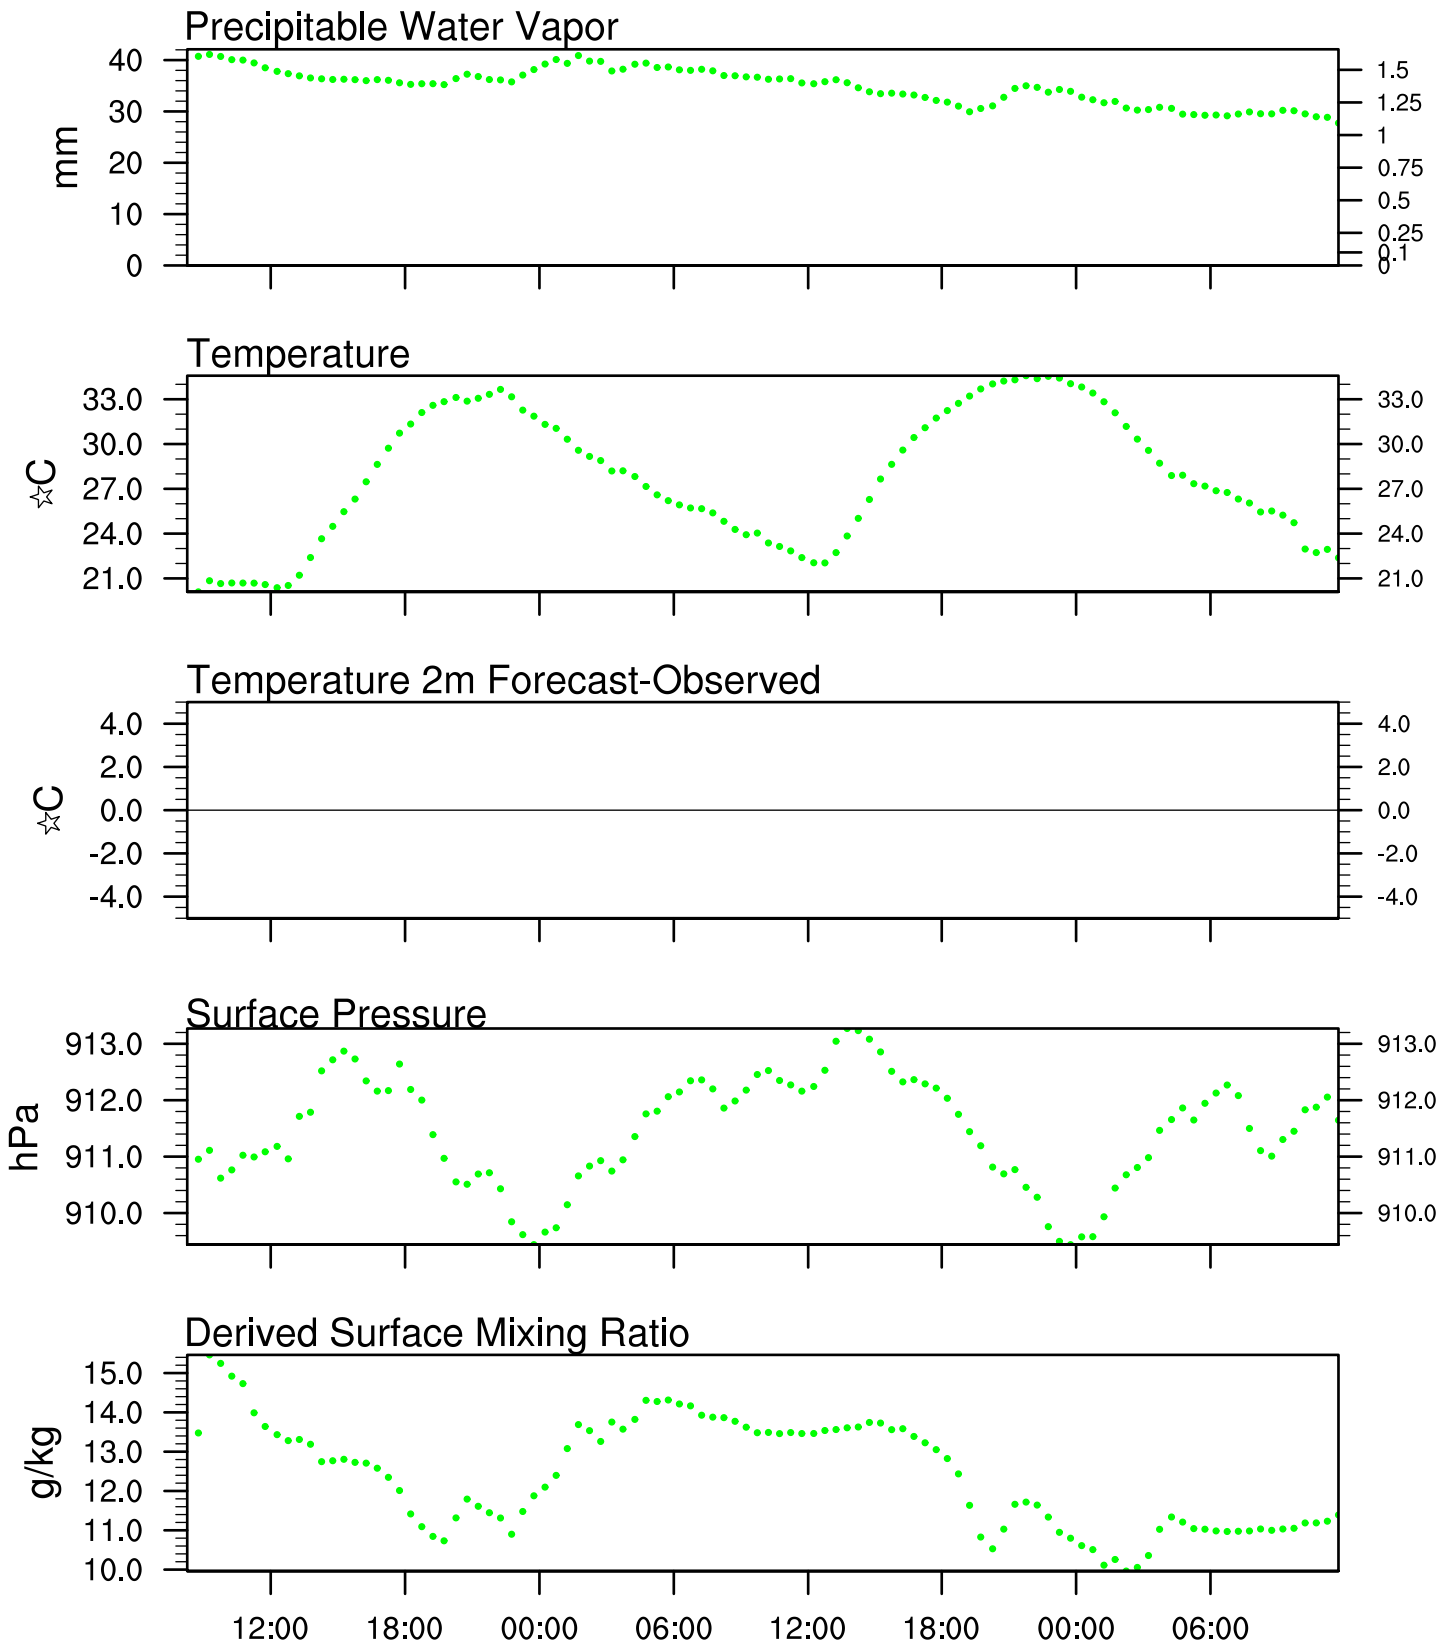

# Amado, AZ 31Jul 2021 8Z

Ptcl=865 Tlcl[C]=17 Shox=-1 Pwat[cm]=4 Cape[J]= 721

# Amado, AZ 31 Jul 2021 14Z

Plcl=810 Tlcl[C]=14 Shox=1 Pwat[cm]=4 Cape[J]= 77