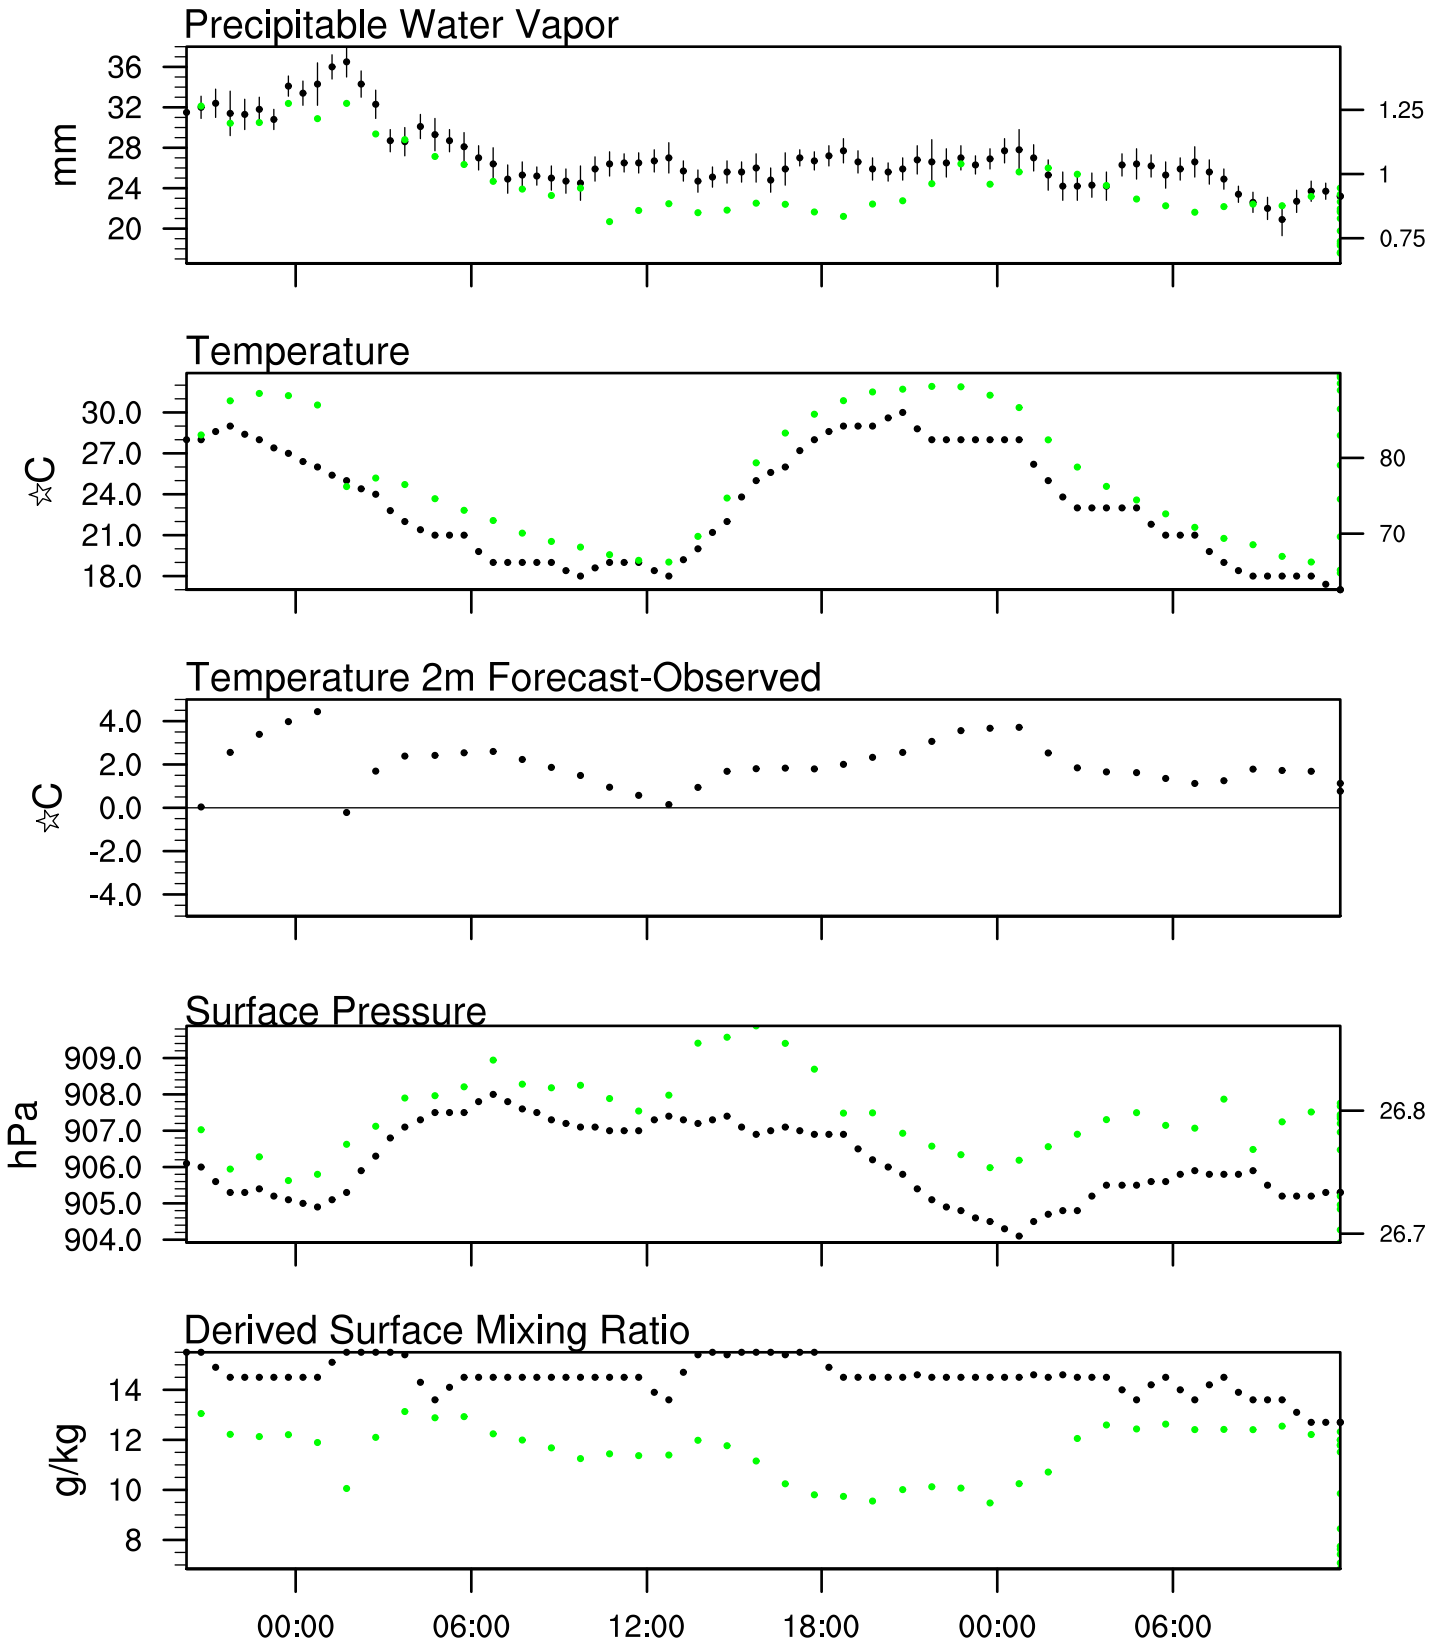

Amado, AZ

18 Aug 2021 20:45 UTC - 21 Aug 2021 0:15 UTC

Amado, AZ 18Aug 2021 20Z

Plcl=761 Tlcl[C]=15 Shox=-3 Pwat[cm]=3 Cape[J]= 2585

Amado, AZ 19Aug 2021 8Z

Ptcl=828 Tlcl[C]=13 Shox=6 Pwat[cm]=2 Cape[J]= 0

Amado, AZ 19Aug 2021 20Z

Plcl=696 Tlcl[C]=8 Shox=3 Pwat[cm]=2 Cape[J]= 254

Amado, AZ 20Aug 2021 8Z

Plcl=842 Tlcl[C]=14 Shox=4 Pwat[cm]=2 Cape[J]= 0

Amado, AZ 20Aug 2021 20Z

Plcl=648 Tlcl[C]=3 Shox=4 Pwat[cm]=2 Cape[J]= 53