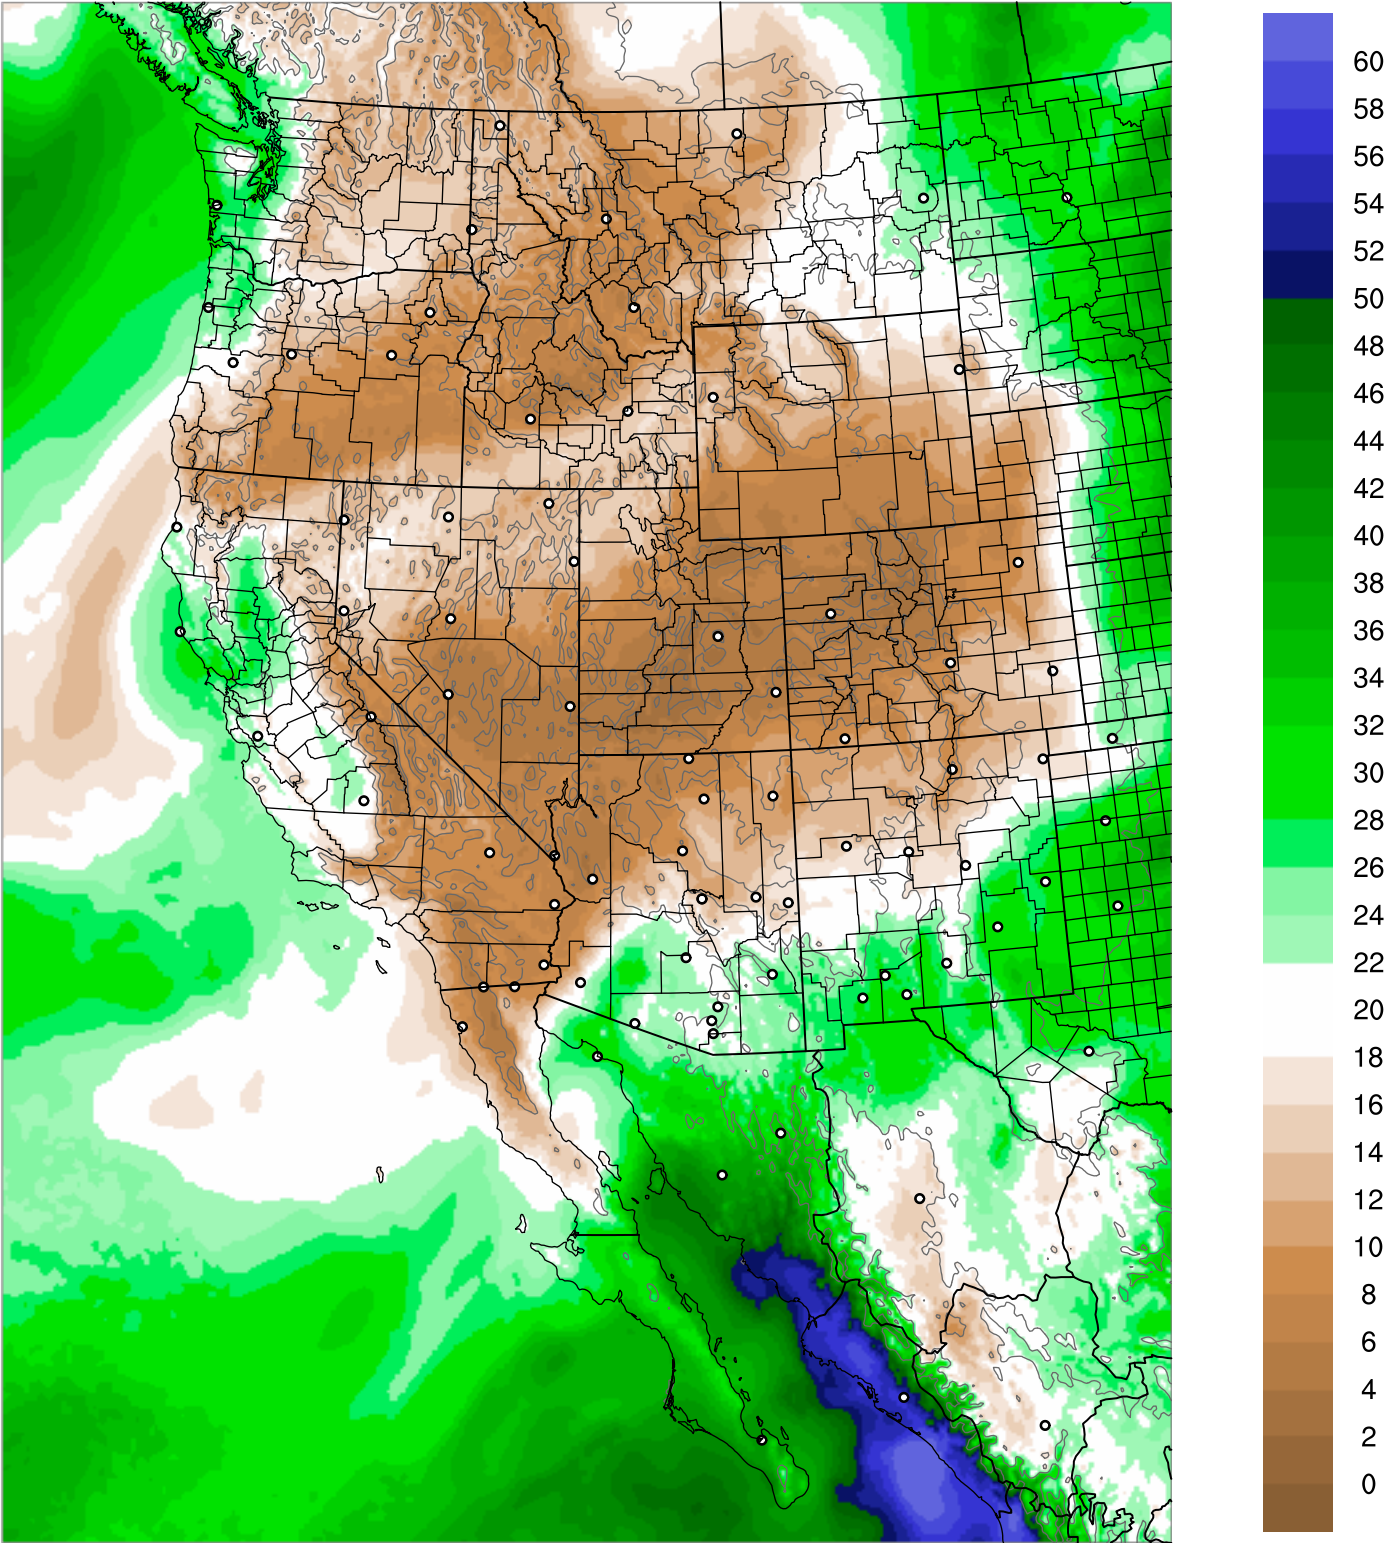

# Corrected PWV 7 Aug 2020 17:45 UTC