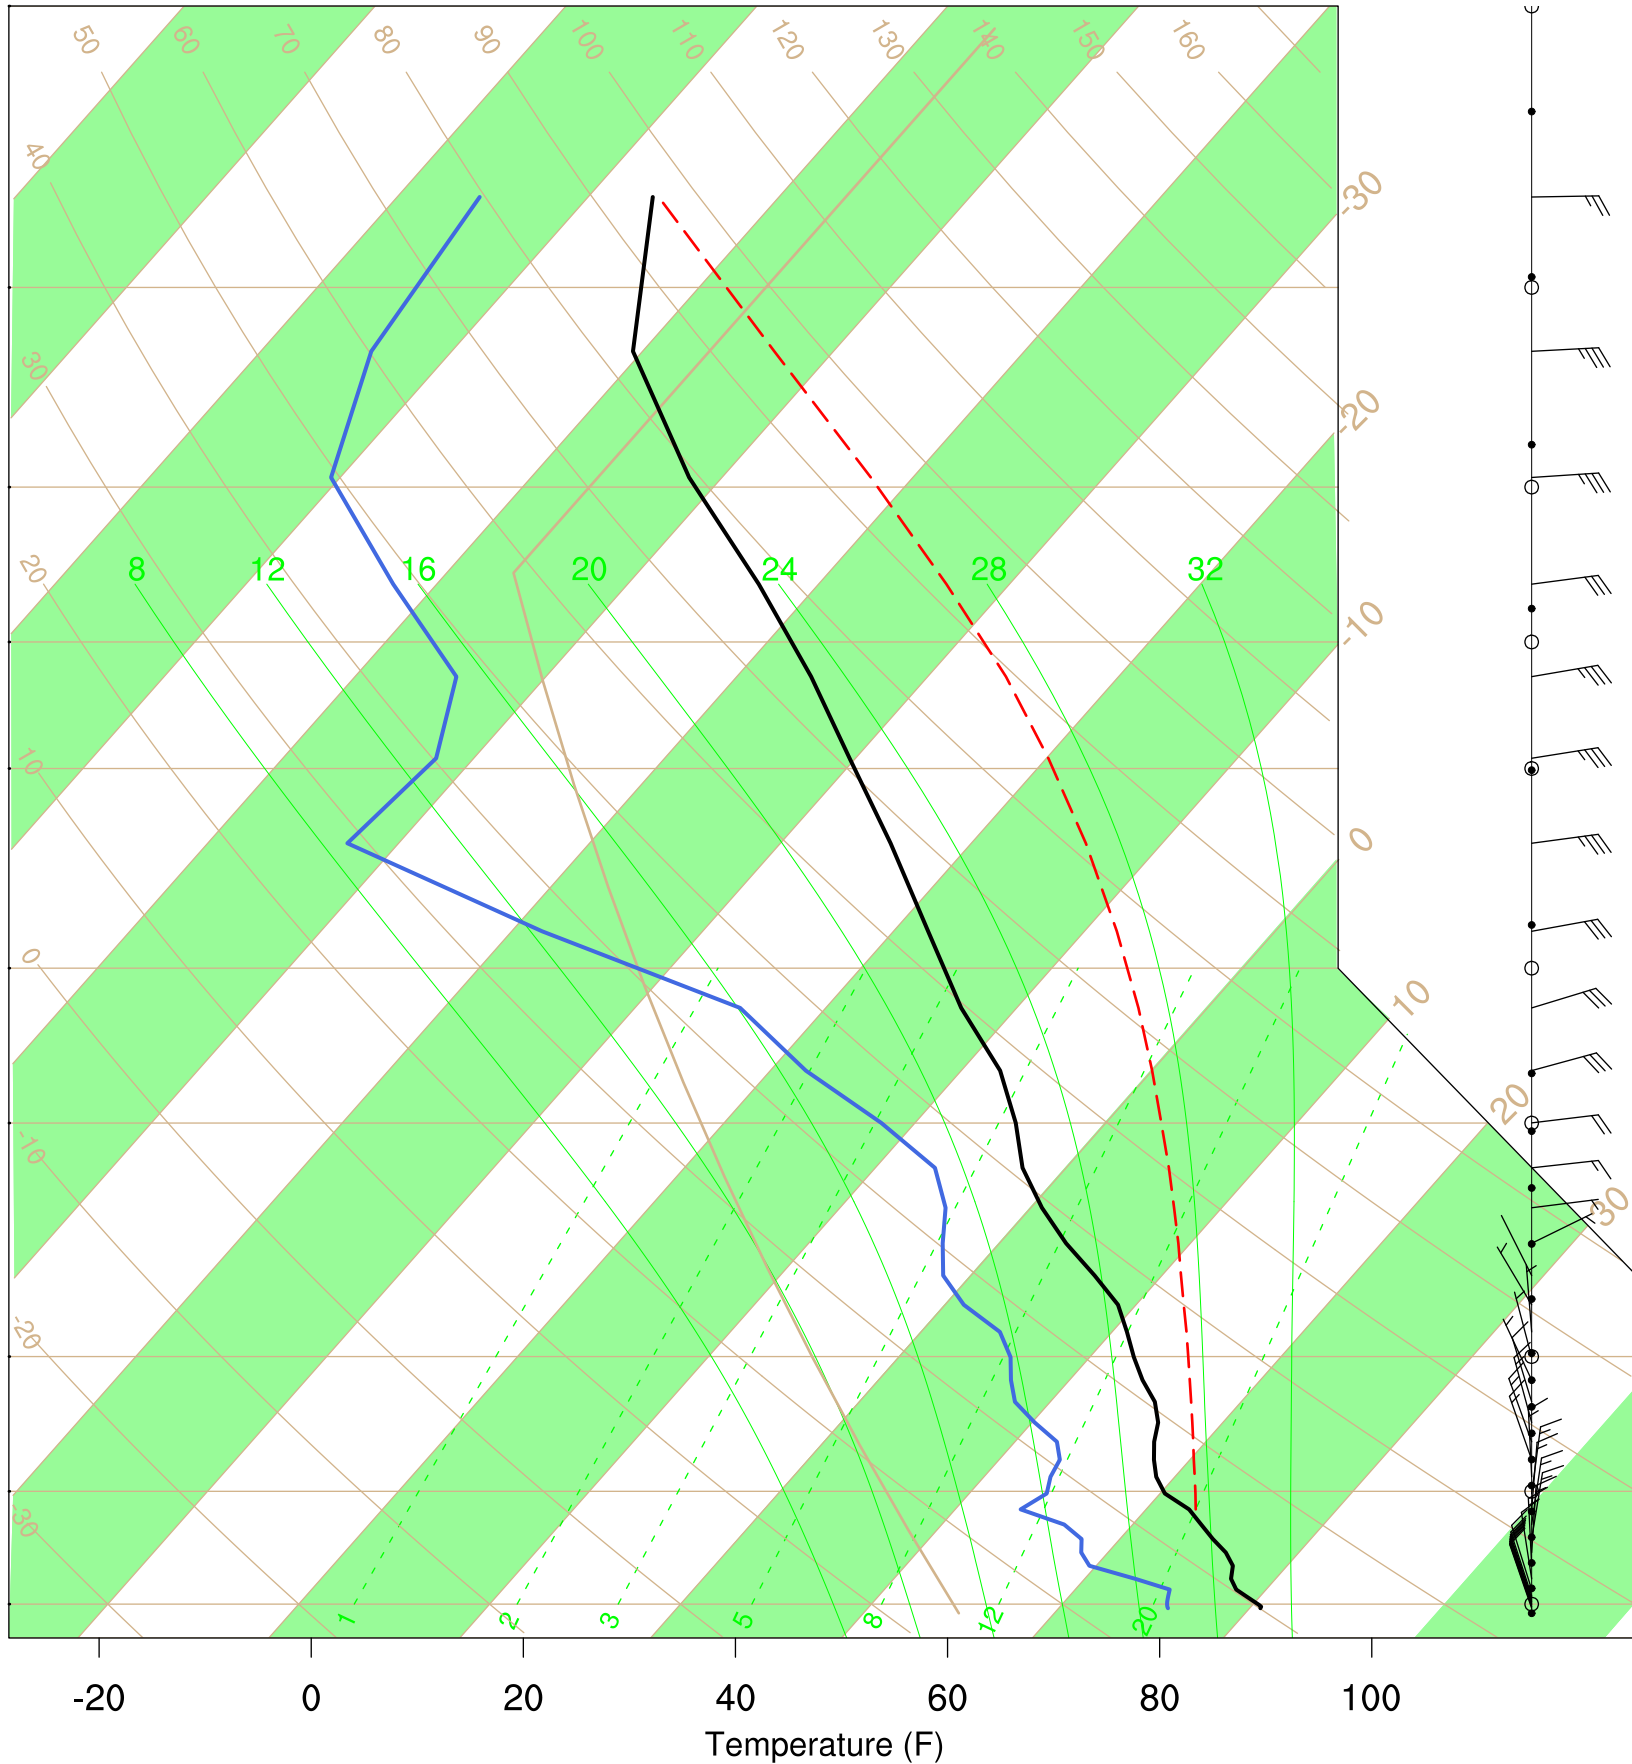

Puerto Penasco, Son

30 Aug 2020 17:45 UTC - 3 Sep 2020 6:15 UTC

Puerto Penasco, Son 31Aug 2020 5Z

Plcl=926 Tlcl[C]=23 Shox=2 Pwat[cm]=5 Cape[J]= 1768

Puerto Penasco, Son 1 Sep 2020 5Z

Plcl=939 Tlcl[C]=25 Shox=1 Pwat[cm]=5 Cape[J]= 3936

Puerto Penasco, Son 2Sep 2020 5Z

Plcl=908 Tlcl[C]=22 Shox=2 Pwat[cm]=4 Cape[J]= 2827

Puerto Penasco, Son 2Sep 2020 17Z

Plcl=923 Tlcl[C]=23 Shox=2 Pwat[cm]=4 Cape[J]= 3804

Puerto Penasco, Son 3Sep 2020 5Z

Ptcl=948 Tlcl[C]=25 Shox=4 Pwat[cm]=4 Cape[J]= 4341