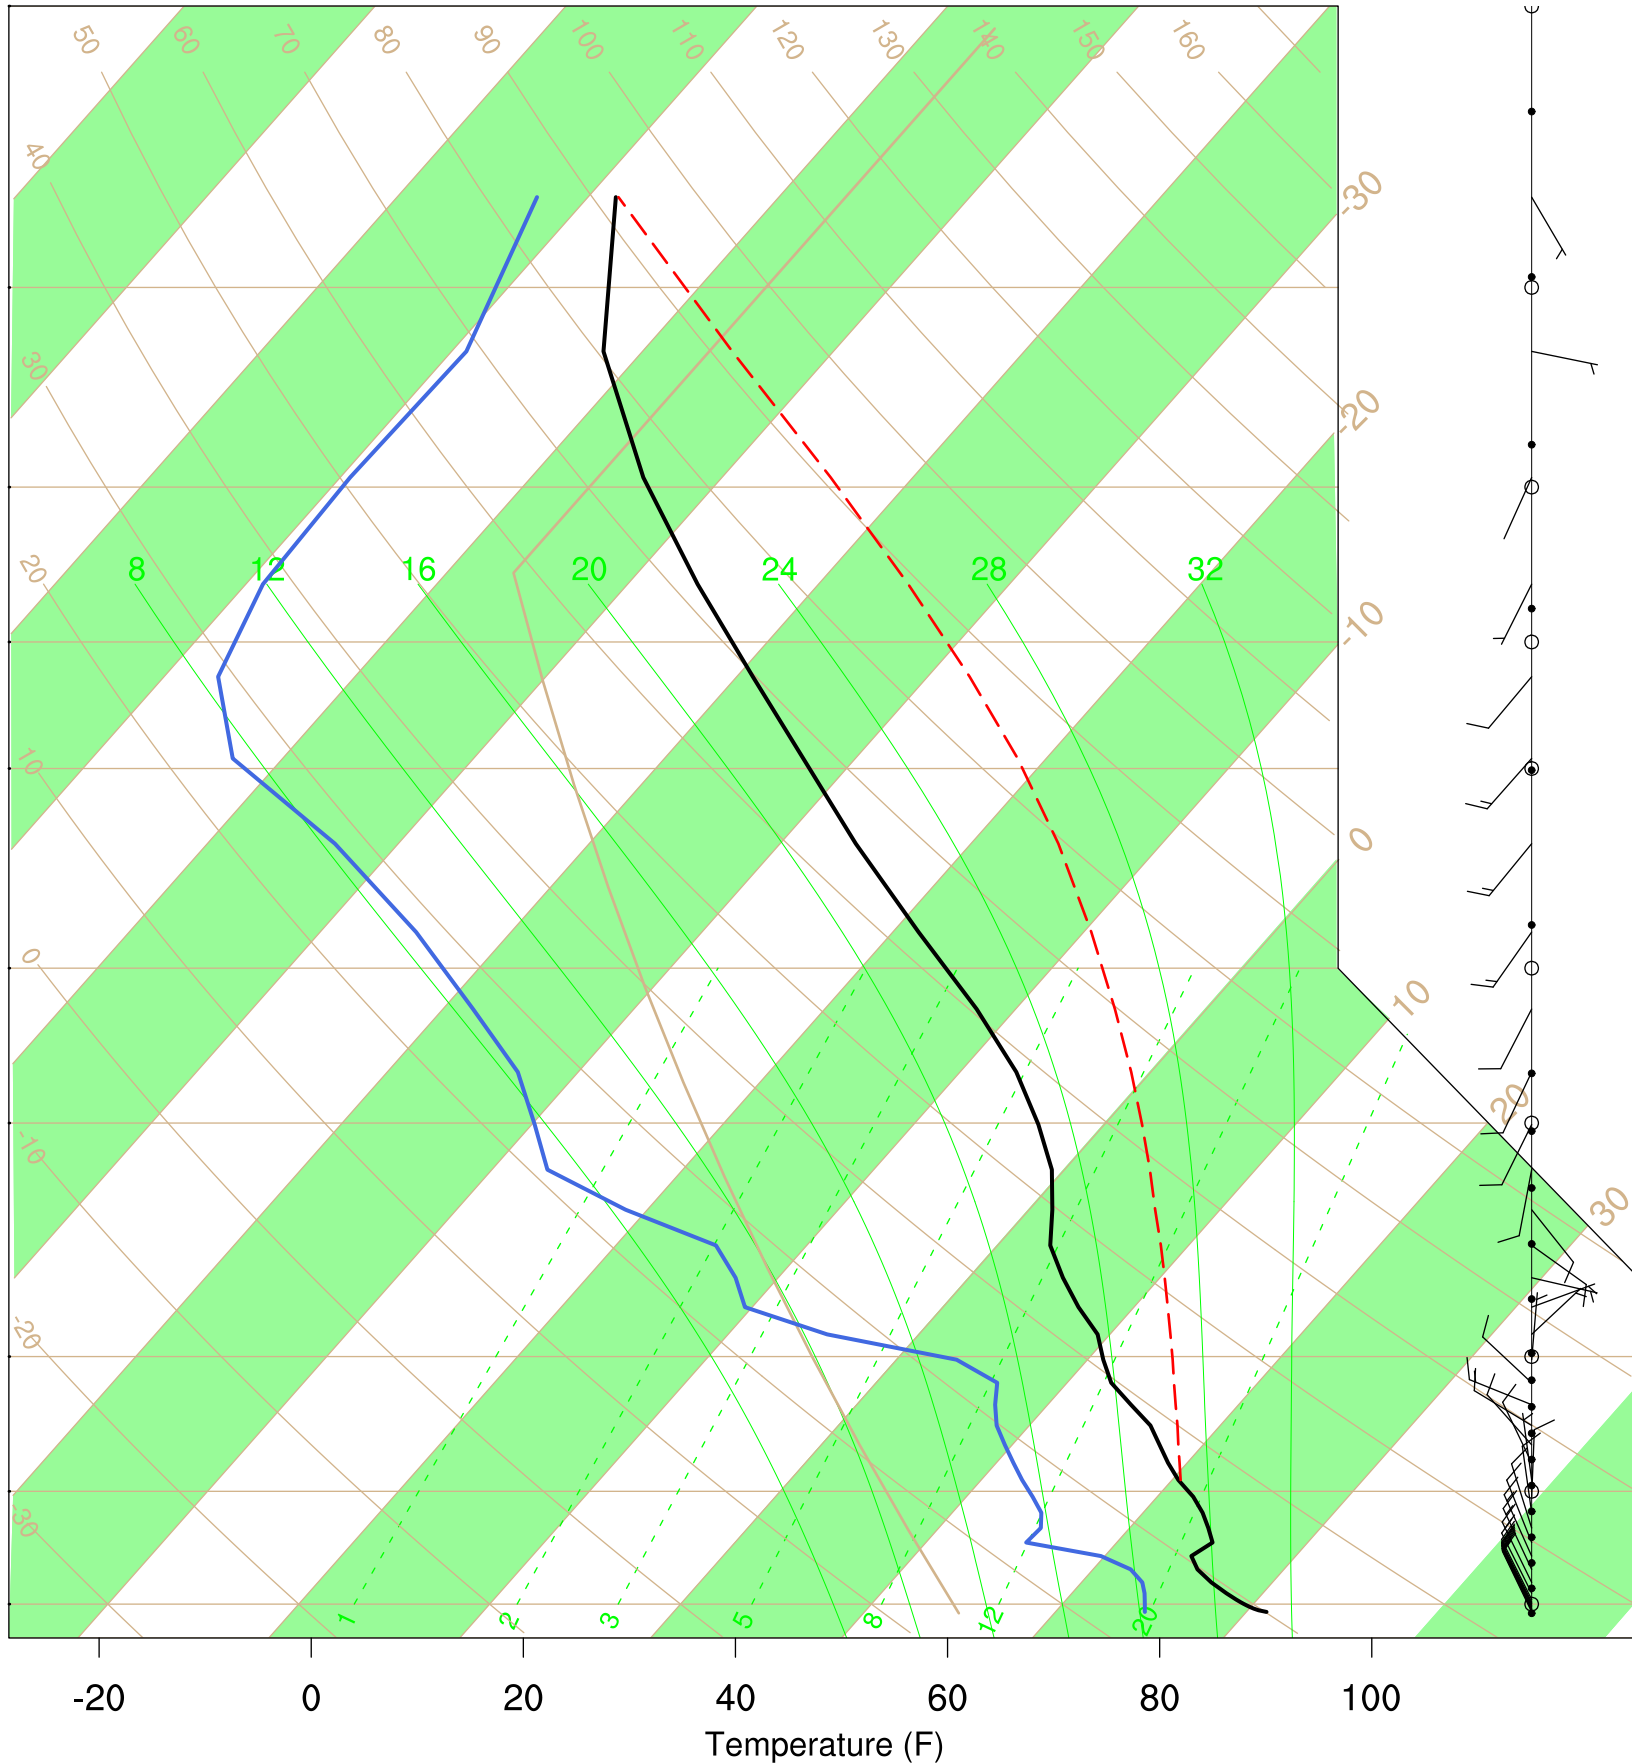

Puerto Penasco, Son

30 Aug 2020 17:45 UTC - 3 Sep 2020 6:15 UTC

Puerto Penasco, Son 31Aug 2020 5Z

Plcl=926 Tlcl[C]=23 Shox=2 Pwat[cm]=5 Cape[J]= 1768

Puerto Penasco, Son 1 Sep 2020 5Z

Plcl=939 Tlcl[C]=25 Shox=1 Pwat[cm]=5 Cape[J]= 3936

Puerto Penasco, Son 2Sep 2020 5Z

Plcl=908 Tlcl[C]=22 Shox=2 Pwat[cm]=4 Cape[J]= 2827

Puerto Penasco, Son 2Sep 2020 17Z

Plcl=923 Tlcl[C]=23 Shox=2 Pwat[cm]=4 Cape[J]= 3804

Puerto Penasco, Son 3Sep 2020 5Z

Ptcl=948 Tlcl[C]=25 Shox=4 Pwat[cm]=4 Cape[J]= 4341