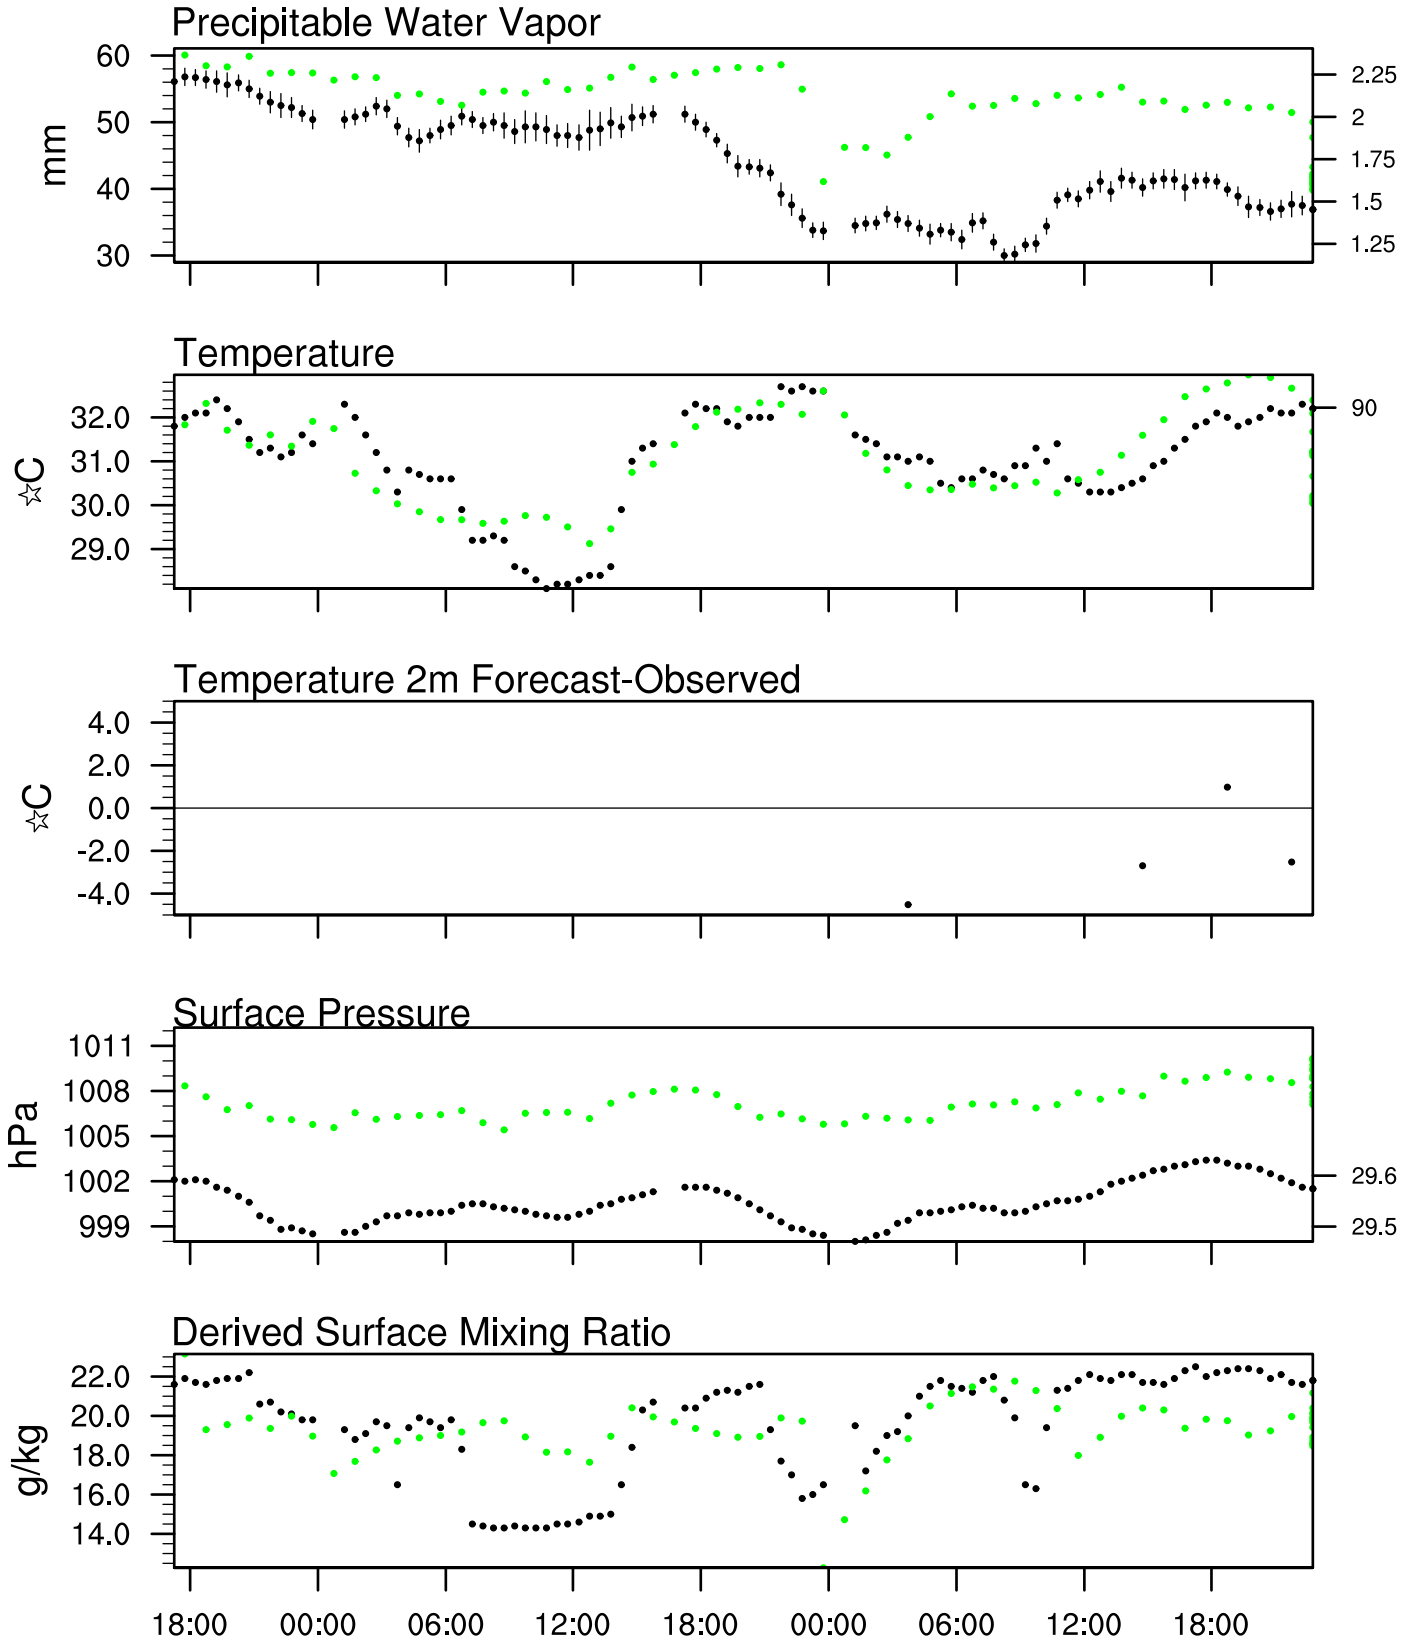

Puerto Penasco, Son

30 Aug 2020 17:45 UTC - 3 Sep 2020 6:15 UTC

Puerto Penasco, Son 31Aug 2020 5Z

Plcl=926 Tlcl[C]=23 Shox=2 Pwat[cm]=5 Cape[J]= 1768

Puerto Penasco, Son 1 Sep 2020 5Z

Plcl=939 Tlcl[C]=25 Shox=1 Pwat[cm]=5 Cape[J]= 3936

Puerto Penasco, Son 2Sep 2020 5Z

Plcl=908 Tlcl[C]=22 Shox=2 Pwat[cm]=4 Cape[J]= 2827

Puerto Penasco, Son 2Sep 2020 17Z

Plcl=923 Tlcl[C]=23 Shox=2 Pwat[cm]=4 Cape[J]= 3804

Puerto Penasco, Son 3Sep 2020 5Z

Ptcl=948 Tlcl[C]=25 Shox=4 Pwat[cm]=4 Cape[J]= 4341