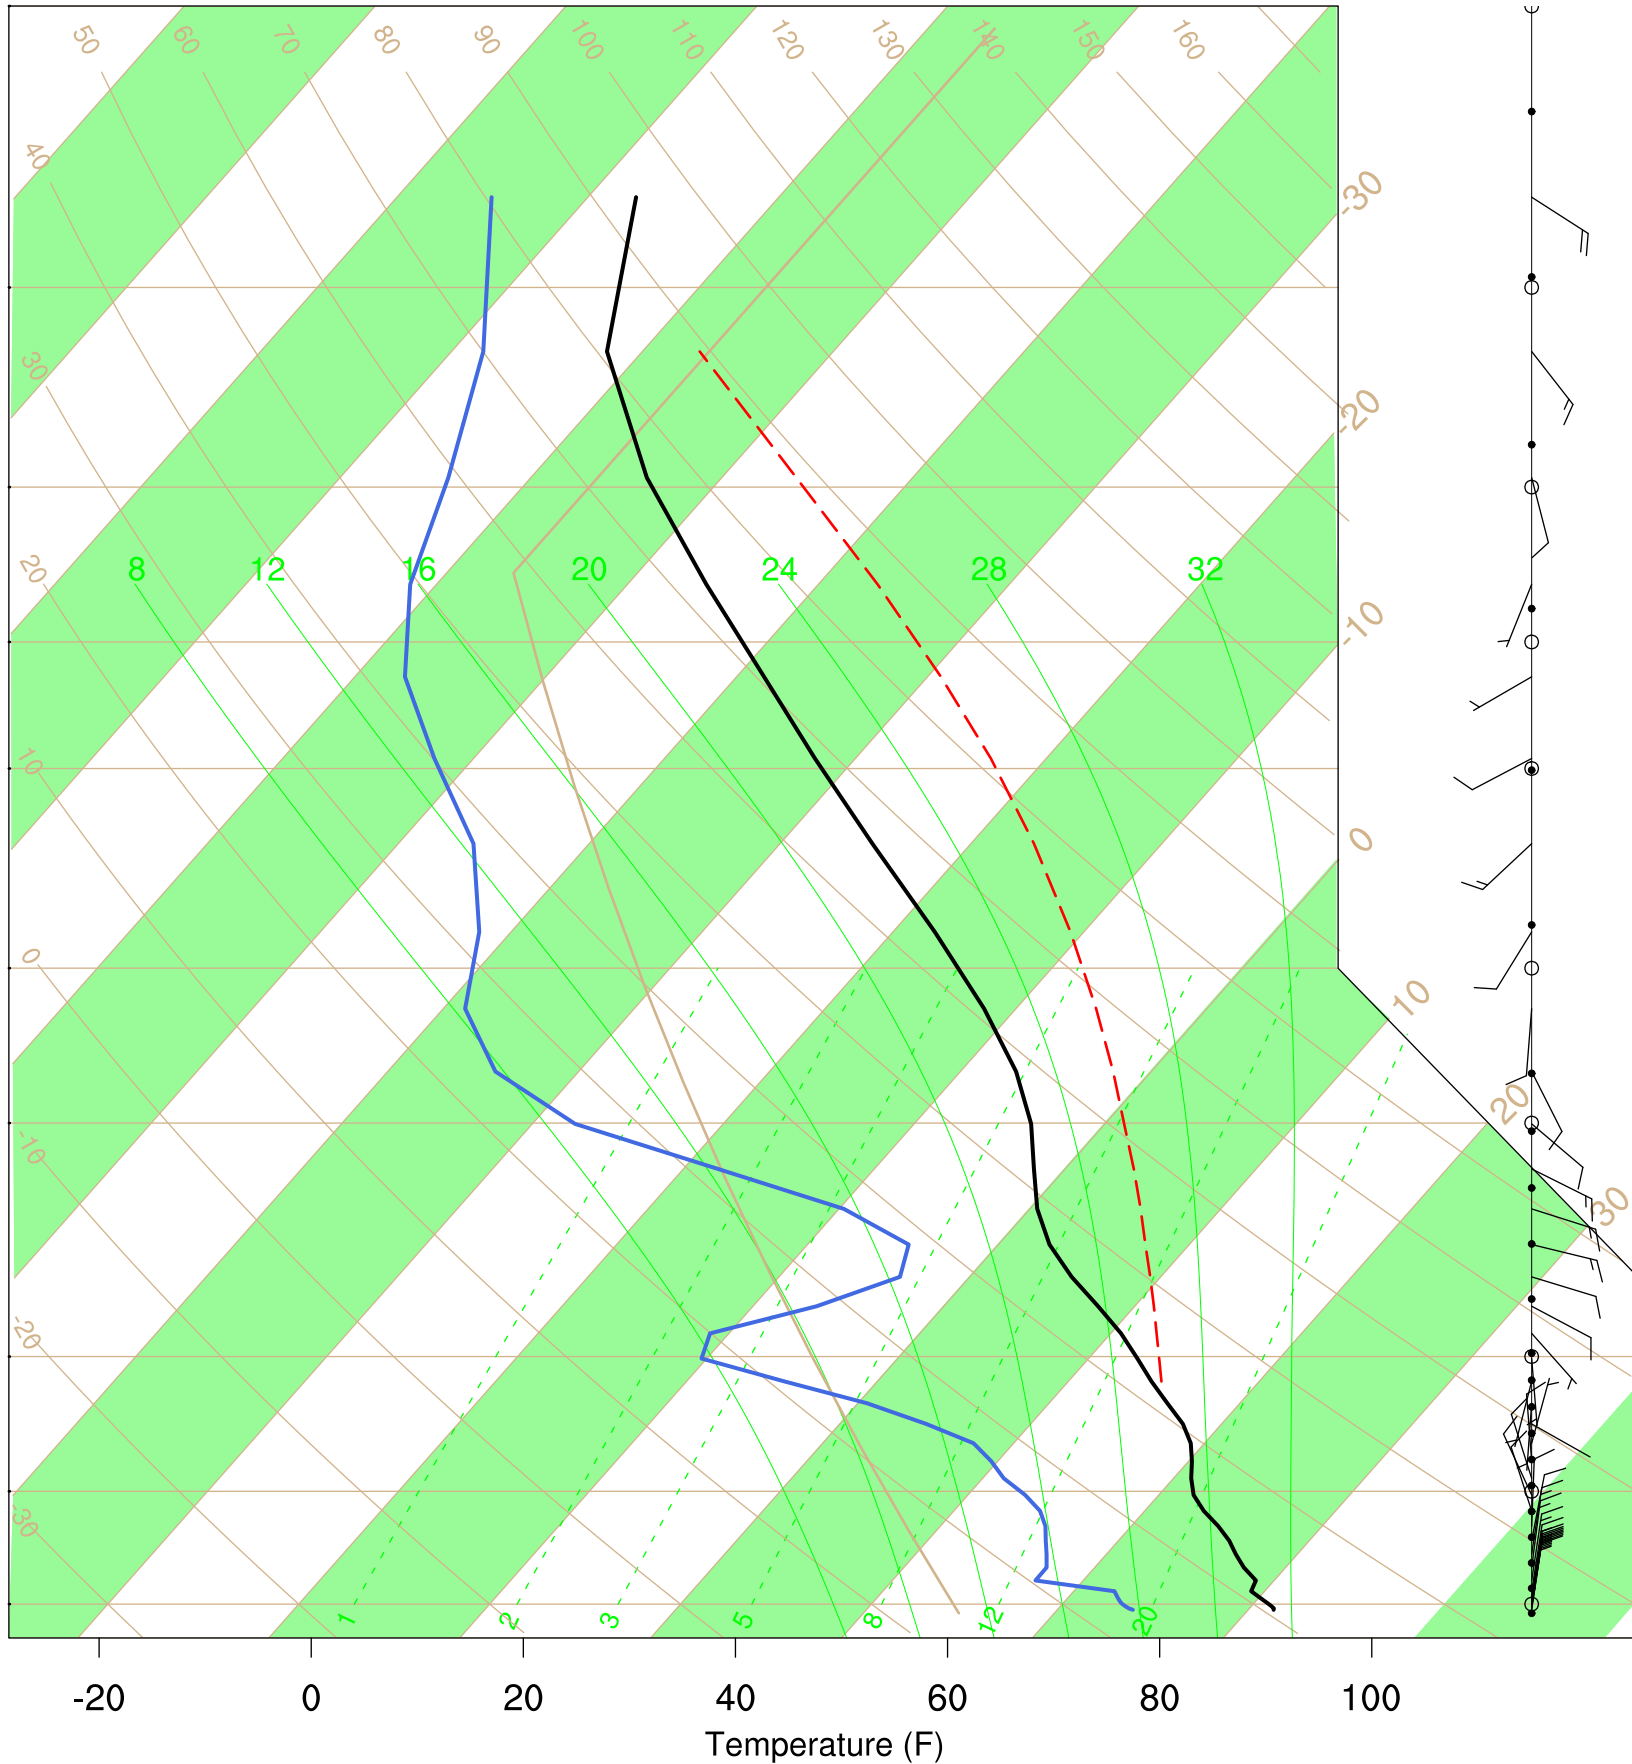

Puerto Penasco, Son

30 Aug 2020 17:45 UTC - 3 Sep 2020 6:15 UTC

Puerto Penasco, Son 31Aug 2020 5Z

Plcl=926 Tlcl[C]=23 Shox=2 Pwat[cm]=5 Cape[J]= 1768

Puerto Penasco, Son 1 Sep 2020 5Z

Plcl=939 Tlcl[C]=25 Shox=1 Pwat[cm]=5 Cape[J]= 3936

Puerto Penasco, Son 2Sep 2020 5Z

Plcl=908 Tlcl[C]=22 Shox=2 Pwat[cm]=4 Cape[J]= 2827

Puerto Penasco, Son 2Sep 2020 17Z

Plcl=923 Tlcl[C]=23 Shox=2 Pwat[cm]=4 Cape[J]= 3804

Puerto Penasco, Son 3Sep 2020 5Z

Ptcl=948 Tlcl[C]=25 Shox=4 Pwat[cm]=4 Cape[J]= 4341