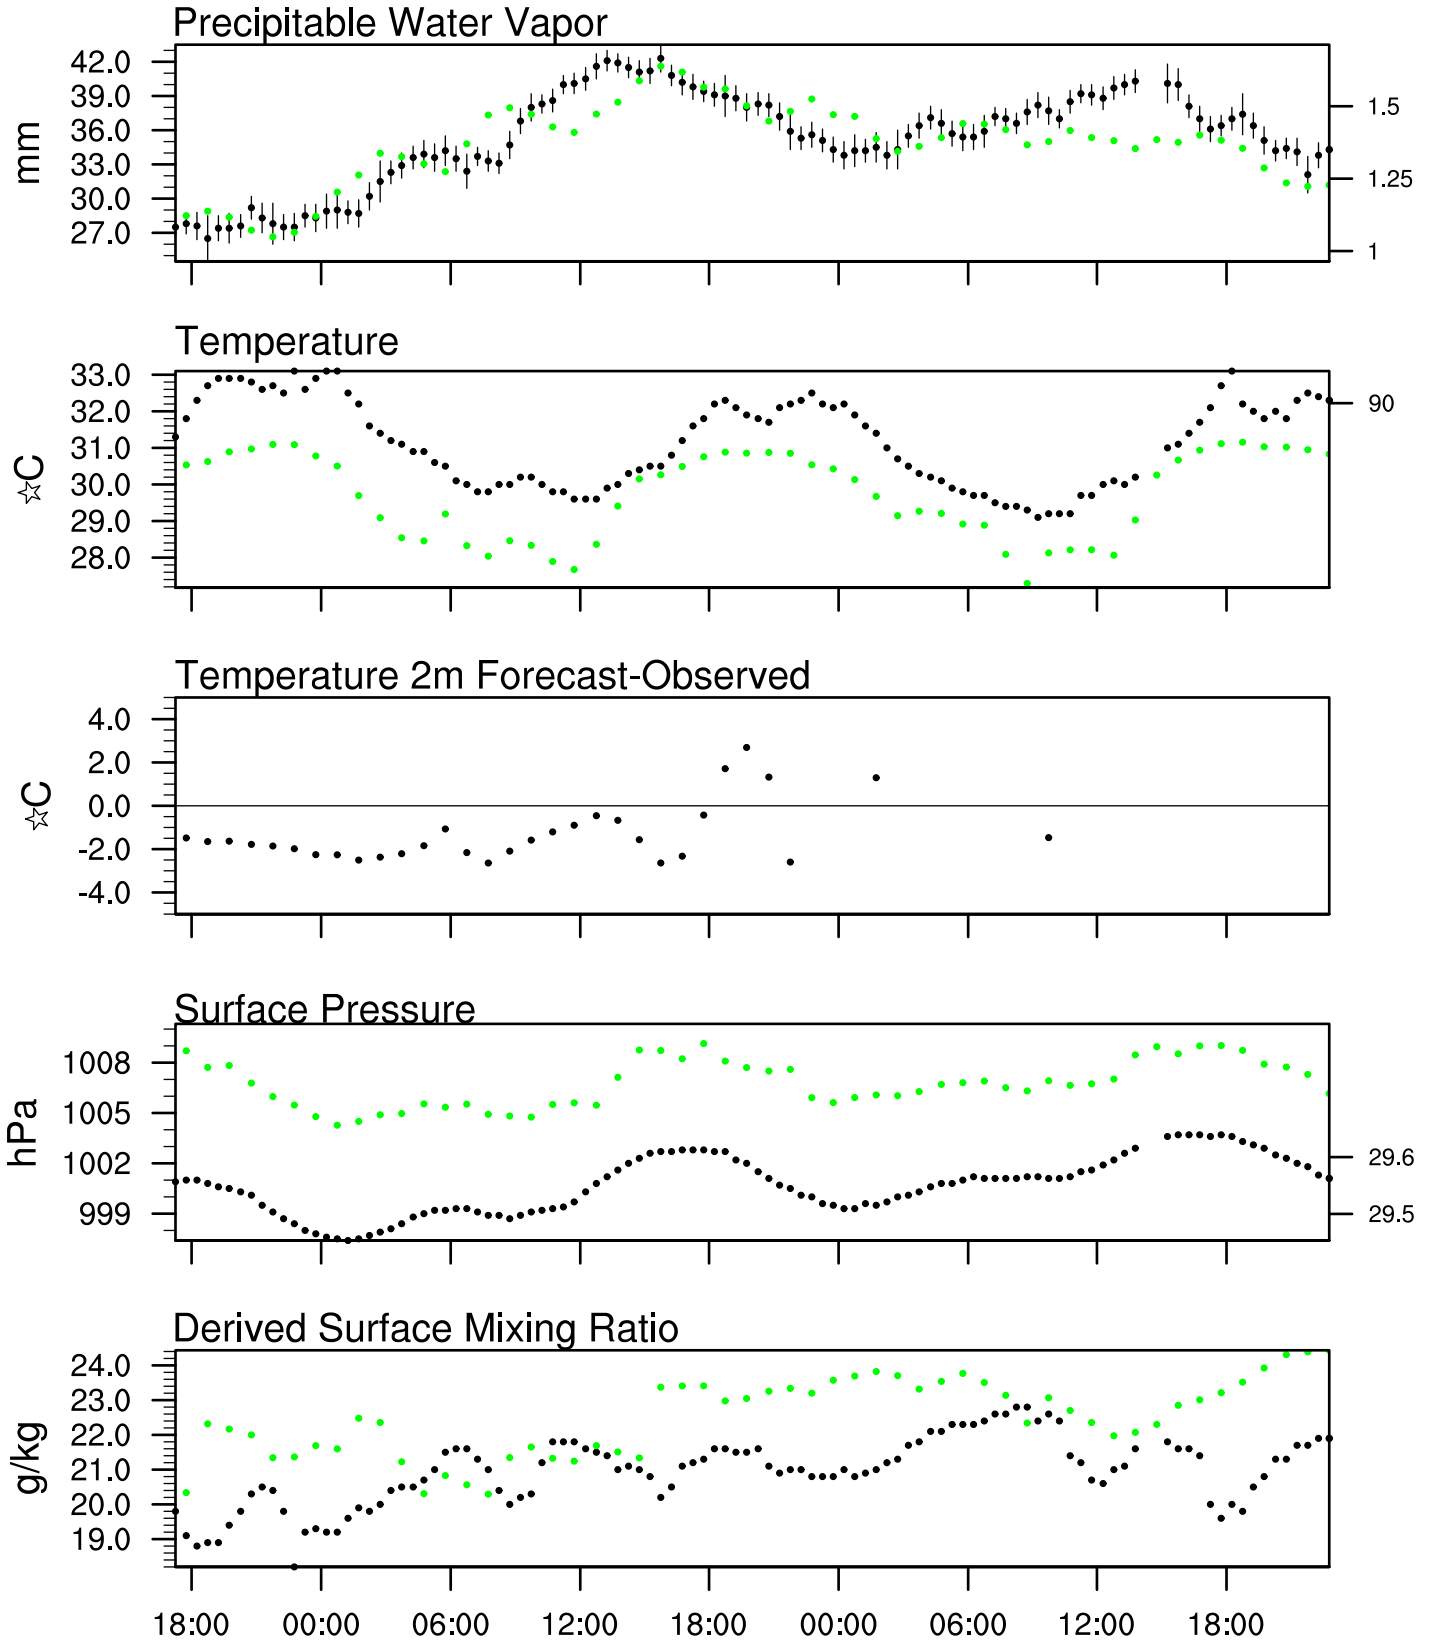

# Puerto Penasco, Son 29Jul 2020 17Z

Plcl=962 Tlcl[C]=26 Shox=4 Pwat[cm]=4 Cape[J]= 4733